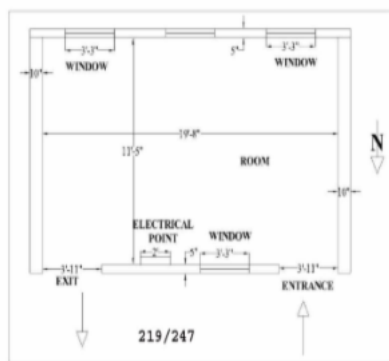

নির্বাচক নিবন্ধন আধিকারিকের স্বাক্ষর

Nazri Naksha

Google Map View

Polling Station Building Front View

Polling Station Front View

Cad View

Key MAP View

1 নাম : মুক্তিপদ আচার্য্য পিতার নাম: গৌরাজ আচার্য্য বাড়ির নং : n0029 বয়স : 27 লিঙ্গ : পুরুষ	WCI1896778 ফটো উপলব্ধ	2 নাম : শুভঙ্কর আচার্য্য পিতার নাম: নিত্যানন্দ আচার্য্য বাড়ির নং : n0029 বয়স : 29 লিঙ্গ : পুরুষ	WCI1758549 ফটো উপলব্ধ	3 নাম : শ্রীলেখা আচার্য্য স্বামীর নাম: মুক্তিপদ আচার্য্য বাড়ির নং : এন0029 বয়স : 25 লিঙ্গ : মহিলা	WCI2145308 ফটো উপলব্ধ
4 নাম : স্বপ্না রানী উপাধ্যায় (আচার্য্য) স্বামীর নাম: মানস কুমার আচার্য্য বাড়ির নং : n0031 বয়স : 38 লিঙ্গ : মহিলা	GJT2613156 ফটো উপলব্ধ	5 নাম : মানসকুমার আচার্য্য পিতার নাম: নারায়ণ আচার্য্য বাড়ির নং : n0031 বয়স : 48 লিঙ্গ : পুরুষ	GJT1390442 ফটো উপলব্ধ	6 নাম : নিয়তী রানি আচার্য্য স্বামীর নাম: নারায়ণ চন্দ্র আচার্য্য বাড়ির নং : n0031 বয়স : 68 লিঙ্গ : মহিলা	WCI1998665 ফটো উপলব্ধ
7 নাম : নারায়ণ চন্দ্র আচার্য্য পিতার নাম: গৌরাজ আচার্য্য বাড়ির নং : n0031 বয়স : 73 লিঙ্গ : পুরুষ	WCI1998657 ফটো উপলব্ধ	8 নাম : শিউলী আচার্য্য স্বামীর নাম: নিত্যানন্দ আচার্য্য বাড়ির নং : n0029 বয়স : 50 লিঙ্গ : মহিলা	GJT1389998 ফটো উপলব্ধ	9 নাম : নিত্যানন্দ আচার্য্য পিতার নাম: রঘুনাথ আচার্য্য বাড়ির নং : n0029 বয়স : 51 লিঙ্গ : পুরুষ	WB/32/228/579535 ফটো উপলব্ধ
10 নাম : মধুমিতা আচার্য্য স্বামীর নাম: শক্তিপদ আচার্য্য বাড়ির নং : n0029 বয়স : 30 লিঙ্গ : মহিলা	WCI1654201 ফটো উপলব্ধ	11 নাম : শক্তিপদ আচার্য্য পিতার নাম: গৌরাজ আচার্য্য বাড়ির নং : n0029 বয়স : 33 লিঙ্গ : পুরুষ	WCI1392653 ফটো উপলব্ধ	12 নাম : মাধবী আচার্য্য স্বামীর নাম: বিষ্ণুপদ আচার্য্য বাড়ির নং : n0029 বয়স : 30 লিঙ্গ : মহিলা	WCI1654185 ফটো উপলব্ধ
13 নাম : বিষ্ণুপদ আচার্য্য পিতার নাম: গৌরাজ আচার্য্য বাড়ির নং : n0029 বয়স : 34 লিঙ্গ : পুরুষ	WCI1392646 ফটো উপলব্ধ	14 নাম : লক্ষ্মীপ্রিয়া আচার্য্য স্বামীর নাম: গৌরাজ আচার্য্য বাড়ির নং : n0029 বয়স : 54 লিঙ্গ : মহিলা	WB/32/228/579235 ফটো উপলব্ধ	15 নাম : গৌরাজ আচার্য্য পিতার নাম: রঘুনাথ আচার্য্য বাড়ির নং : n0029 বয়স : 58 লিঙ্গ : পুরুষ	WB/32/228/579604 ফটো উপলব্ধ
16 নাম : সুশোভন করন পিতার নাম: লক্ষ্মীনারায়ণ করন বাড়ির নং : n0051 বয়স : 30 লিঙ্গ : পুরুষ	WCI1654136 ফটো উপলব্ধ	17 নাম : সুমতি জানা (করন) স্বামীর নাম: অমিত করন বাড়ির নং : n0052 বয়স : 37 লিঙ্গ : মহিলা	WCI1127117 ফটো উপলব্ধ	18 নাম : অমিত করন পিতার নাম: রাধাকৃষ্ণ করন বাড়ির নং : n0052 বয়স : 43 লিঙ্গ : পুরুষ	GJT2553345 ফটো উপলব্ধ
19 নাম : মিনতি করন স্বামীর নাম: রাধাকৃষ্ণ করন বাড়ির নং : n0052 বয়স : 62 লিঙ্গ : মহিলা	WB/32/228/579436 ফটো উপলব্ধ	20 নাম : রাধাকৃষ্ণ করন পিতার নাম: জগবন্ধ করন বাড়ির নং : n0052 বয়স : 70 লিঙ্গ : পুরুষ	WCI2418739 ফটো উপলব্ধ	21 নাম : অনুপমা করন স্বামীর নাম: অসিত করন বাড়ির নং : n0051 বয়স : 37 লিঙ্গ : মহিলা	WCI1235399 ফটো উপলব্ধ
22 নাম : সুষমা করন স্বামীর নাম: লক্ষ্মীনারায়ণ করন বাড়ির নং : n0051 বয়স : 57 লিঙ্গ : মহিলা	GJT2124394 ফটো উপলব্ধ	23 নাম : অসিত করন পিতার নাম: হরেকৃষ্ণ করন বাড়ির নং : n0051 বয়স : 48 লিঙ্গ : পুরুষ	WCI0993220 ফটো উপলব্ধ	24 নাম : লক্ষ্মীনারায়ণ করন পিতার নাম: হরেকৃষ্ণ করন বাড়ির নং : n0051 বয়স : 56 লিঙ্গ : পুরুষ	WB/32/228/579549 ফটো উপলব্ধ
25 নাম : ভবানী করন স্বামীর নাম: হরেকৃষ্ণ করন বাড়ির নং : n0051 বয়স : 75 লিঙ্গ : মহিলা	WB/32/228/579439 ফটো উপলব্ধ	26 নাম : রঞ্জিতা কামিল্যা পিতার নাম: হেমন্ত কামিল্যা বাড়ির নং : n0087 বয়স : 30 লিঙ্গ : মহিলা	WCI1756121 ফটো উপলব্ধ	27 নাম : পূর্ণচন্দ্র গায়েন পিতার নাম: শ্রীকান্ত গায়েন বাড়ির নং : n0002 বয়স : 71 লিঙ্গ : পুরুষ	WB/32/228/579020 ফটো উপলব্ধ
28 নাম : সাবিত্রী গায়েন স্বামীর নাম: বাপি গায়েন বাড়ির নং : n0032 বয়স : 30 লিঙ্গ : মহিলা	WCI1758648 ফটো উপলব্ধ	29 নাম : তাপসী রানা(গায়েন) স্বামীর নাম: তপন গায়েন বাড়ির নং : n0035 বয়স : 32 লিঙ্গ : মহিলা	WCI1758606 ফটো উপলব্ধ	30 নাম : সন্ধ্যা গায়েন স্বামীর নাম: কালিপদ গায়েন বাড়ির নং : n0033 বয়স : 59 লিঙ্গ : মহিলা	WCI2125078 ফটো উপলব্ধ