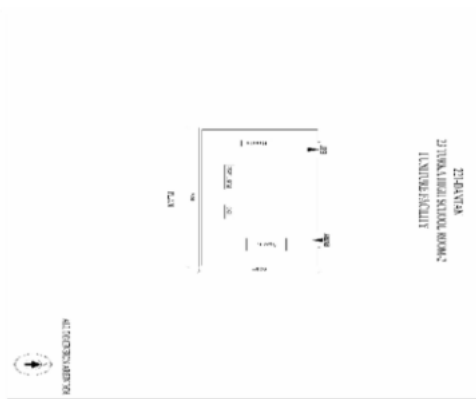

নির্বাচক নিবন্ধন আধিকারিকের স্বাক্ষর

Nazri Naksha

Google Map View

Polling Station Building Front View

Polling Station Front View

Cad View

Key MAP View

|  |                  |            |   |                  |            |   |                  |            |
|--|------------------|------------|---|------------------|------------|---|------------------|------------|
| 1<br>নাম : সালিমা বিবি<br>স্বামীর নাম: জাহির আলি সেক<br>বাড়ির নং : n0011<br>বয়স : 42 লিঙ্গ : মহিলা       | WCI1254333       | ফটো উপলব্ধ | 2<br>নাম : মিনু বিবি<br>স্বামীর নাম: হাফিজুল মল্লিক<br>বাড়ির নং : n0011<br>বয়স : 34 লিঙ্গ : মহিলা       | WCI1337724       | ফটো উপলব্ধ | 3<br>নাম : হাফিজুল মল্লিক<br>পিতার নাম: নুরা মল্লিক<br>বাড়ির নং : n0011<br>বয়স : 39 লিঙ্গ : পুরুষ     | WCI1254127       | ফটো উপলব্ধ |
| 4<br>নাম : আতাযুর মল্লিক<br>পিতার নাম: নুরা মল্লিক<br>বাড়ির নং : n0011<br>বয়স : 53 লিঙ্গ : পুরুষ         | WCI0100594       | ফটো উপলব্ধ | 5<br>নাম : মুস্তাক মল্লিক<br>পিতার নাম: মালেক মল্লিক<br>বাড়ির নং : n0011<br>বয়স : 36 লিঙ্গ : পুরুষ      | WCI1092170       | ফটো উপলব্ধ | 6<br>নাম : ফিরোজ মল্লিক<br>পিতার নাম: মালেক মল্লিক<br>বাড়ির নং : n0011<br>বয়স : 36 লিঙ্গ : পুরুষ      | WCI1154194       | ফটো উপলব্ধ |
| 7<br>নাম : রাবেয়া বিবি<br>স্বামীর নাম: মালেক মল্লিক<br>বাড়ির নং : n0011<br>বয়স : 57 লিঙ্গ : মহিলা       | HNQ1620665       | ফটো উপলব্ধ | 8<br>নাম : মালেক মল্লিক<br>পিতার নাম: নুরা মল্লিক<br>বাড়ির নং : n0011<br>বয়স : 60 লিঙ্গ : পুরুষ         | HNQ1700541       | ফটো উপলব্ধ | 9<br>নাম : নাসুরা বিবি<br>স্বামীর নাম: নুরা মল্লিক<br>বাড়ির নং : n0011<br>বয়স : 77 লিঙ্গ : মহিলা      | WB/32/227/381097 | ফটো উপলব্ধ |
| 10<br>নাম : রফিকন নেসা বিবি<br>স্বামীর নাম: সাইফুল আলি সেক<br>বাড়ির নং : n0053<br>বয়স : 35 লিঙ্গ : মহিলা | WCI1417708       | ফটো উপলব্ধ | 11<br>নাম : খাইরুল বাসার সেক<br>পিতার নাম: রাসেদ সেক<br>বাড়ির নং : 55<br>বয়স : 37 লিঙ্গ : পুরুষ         | HNQ2684223       | ফটো উপলব্ধ | 12<br>নাম : সিতারা বিবি<br>স্বামীর নাম: সেক মোক্তার আলি<br>বাড়ির নং : n0053<br>বয়স : 41 লিঙ্গ : মহিলা | WCI1254259       | ফটো উপলব্ধ |
| 13<br>নাম : মমেনা বিবি<br>স্বামীর নাম: সালাউদ্দিন শেখ<br>বাড়ির নং : n0053<br>বয়স : 54 লিঙ্গ : মহিলা      | WB/32/227/381408 | ফটো উপলব্ধ | 14<br>নাম : মোক্তার আলি সেক<br>পিতার নাম: ইদরিশ সেক<br>বাড়ির নং : n0053<br>বয়স : 44 লিঙ্গ : পুরুষ       | HNQ2397727       | ফটো উপলব্ধ | 15<br>নাম : সালাউদ্দিন সেক<br>পিতার নাম: ইদরিশ সেক<br>বাড়ির নং : n0053<br>বয়স : 57 লিঙ্গ : পুরুষ      | WB/32/227/381448 | ফটো উপলব্ধ |
| 16<br>নাম : রাসেদ আলি শেখ<br>পিতার নাম: সমেত আলি শেখ<br>বাড়ির নং : n0053<br>বয়স : 62 লিঙ্গ : পুরুষ       | WB/32/227/381449 | ফটো উপলব্ধ | 17<br>নাম : মাহাবুব মল্লিক<br>পিতার নাম: নুরউদ্দিন মল্লিক<br>বাড়ির নং : n0051<br>বয়স : 31 লিঙ্গ : পুরুষ | WCI1518737       | ফটো উপলব্ধ | 18<br>নাম : সাবেরা বিবি<br>স্বামীর নাম: রফিজুল মল্লিক<br>বাড়ির নং : n0051<br>বয়স : 33 লিঙ্গ : মহিলা   | WCI1337799       | ফটো উপলব্ধ |
| 19<br>নাম : সাইদা বিবি<br>স্বামীর নাম: সদির মল্লিক<br>বাড়ির নং : n0076<br>বয়স : 57 লিঙ্গ : মহিলা         | HNQ1700707       | ফটো উপলব্ধ | 20<br>নাম : সালিমা বিবি<br>স্বামীর নাম: জাহির আলি সেক<br>বাড়ির নং : 24<br>বয়স : 42 লিঙ্গ : মহিলা        | WCI1154392       | ফটো উপলব্ধ | 21<br>নাম : সালিমা বিবি<br>স্বামীর নাম: জাহির আলি সেক<br>বাড়ির নং : n0023<br>বয়স : 42 লিঙ্গ : মহিলা   | HNQ2513489       | ফটো উপলব্ধ |
| 22<br>নাম : জাকির আলি সেক<br>পিতার নাম: আব্দুল আলি সেক<br>বাড়ির নং : 121<br>বয়স : 38 লিঙ্গ : পুরুষ       | HNQ2684173       | ফটো উপলব্ধ | 23<br>নাম : তাহির আলি সেক<br>পিতার নাম: আব্দুল আলি সেক<br>বাড়ির নং : 24<br>বয়স : 45 লিঙ্গ : পুরুষ       | HNQ2684181       | ফটো উপলব্ধ | 24<br>নাম : সেক জাহির<br>পিতার নাম: সেক আবদুল<br>বাড়ির নং : n0023<br>বয়স : 47 লিঙ্গ : পুরুষ           | HNQ2397552       | ফটো উপলব্ধ |
| 25<br>নাম : সাকের আলি সেক<br>মায়ের নাম: খাইরুন বিবি<br>বাড়ির নং : n0023<br>বয়স : 34 লিঙ্গ : পুরুষ       | WCI1417609       | ফটো উপলব্ধ | 26<br>নাম : সায়রা বিবি<br>স্বামীর নাম: মতলুব খাঁ<br>বাড়ির নং : n0076<br>বয়স : 72 লিঙ্গ : মহিলা         | WB/32/227/381121 | ফটো উপলব্ধ | 27<br>নাম : মেনেকা বিবি<br>অন্যান্য নাম: মালিক মল্লিক<br>বাড়ির নং : n0058<br>বয়স : 49 লিঙ্গ : মহিলা   | WCI2418762       | ফটো উপলব্ধ |
| 28<br>নাম : খোকন মল্লিক<br>পিতার নাম: জামসেদ মল্লিক<br>বাড়ির নং : n0058<br>বয়স : 40 লিঙ্গ : পুরুষ        | WCI1254093       | ফটো উপলব্ধ | 29<br>নাম : জামসেদ মল্লিক<br>পিতার নাম: মোমিন মল্লিক<br>বাড়ির নং : n0058<br>বয়স : 62 লিঙ্গ : পুরুষ      | WB/32/227/381034 | ফটো উপলব্ধ | 30<br>নাম : আহেলা বিবি<br>স্বামীর নাম: মাবুদ মল্লিক<br>বাড়ির নং : n0058<br>বয়স : 46 লিঙ্গ : মহিলা     | HNQ2166296       | ফটো উপলব্ধ |