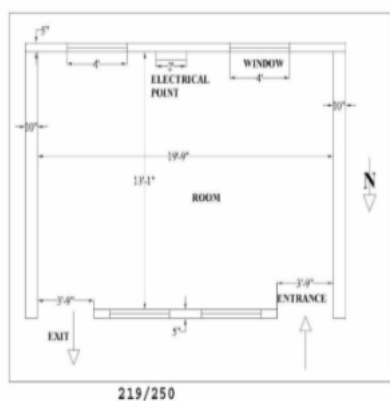

নির্বাচক নিবন্ধন আধিকারিকের স্বাক্ষর

Nazri Naksha

Google Map View

Polling Station Building Front View

Polling Station Front View

Cad View

Key MAP View

1 নাম : সেক সাবের পিতার নাম : সেক দেয়ান বাড়ির নং : n0166 বয়স : 30 লিঙ্গ : পুরুষ	WCI1852250 ফটো উপলব্ধ	2 নাম : নাজমিন বিবি স্বামীর নাম : সেক সাবের বাড়ির নং : এন0011 বয়স : 22 লিঙ্গ : মহিলা	WCI2395234 ফটো উপলব্ধ	3 নাম : বেগম রাবেয়া সুলতানা স্বামীর নাম : সেক মুকিম আলী বাড়ির নং : n0164 বয়স : 31 লিঙ্গ : মহিলা	WCI1852235 ফটো উপলব্ধ
4 নাম : জামাল খাঁ পিতার নাম : মোলান খাঁ বাড়ির নং : n0037 বয়স : 38 লিঙ্গ : পুরুষ	WCI1005727 ফটো উপলব্ধ	5 নাম : ইলিয়াস খাঁ পিতার নাম : মোর্তাজা খাঁ বাড়ির নং : n0036 বয়স : 36 লিঙ্গ : পুরুষ	WCI1393974 ফটো উপলব্ধ	6 নাম : রেশমা বিবি স্বামীর নাম : হুসেন খাঁ বাড়ির নং : n0036 বয়স : 42 লিঙ্গ : মহিলা	GJT2553485 ফটো উপলব্ধ
7 নাম : হানিফ খাঁ পিতার নাম : মোর্তজা খাঁ বাড়ির নং : n0036 বয়স : 44 লিঙ্গ : পুরুষ	GJT2127744 ফটো উপলব্ধ	8 নাম : সবিনা বিবি স্বামীর নাম : মহসীন খাঁ বাড়ির নং : n0036 বয়স : 39 লিঙ্গ : মহিলা	GJT2614253 ফটো উপলব্ধ	9 নাম : মহসীন খাঁ পিতার নাম : মোর্তজা খাঁ বাড়ির নং : n0036 বয়স : 47 লিঙ্গ : পুরুষ	WB/32/228/588259 ফটো উপলব্ধ
10 নাম : হোসেন খাঁ পিতার নাম : মোর্তজা খাঁ বাড়ির নং : n0036 বয়স : 49 লিঙ্গ : পুরুষ	WB/32/228/588413 ফটো উপলব্ধ	11 নাম : এমাম খাঁ পিতার নাম : মোর্তজা খাঁ বাড়ির নং : n0036 বয়স : 55 লিঙ্গ : পুরুষ	WB/32/228/588394 ফটো উপলব্ধ	12 নাম : উসিমান বিবি স্বামীর নাম : মোর্তজা খাঁ বাড়ির নং : n0036 বয়স : 71 লিঙ্গ : মহিলা	WB/32/228/588258 ফটো উপলব্ধ
13 নাম : পিংকি বিবি স্বামীর নাম : ইনসারুল খাঁ বাড়ির নং : n0008 বয়স : 32 লিঙ্গ : মহিলা	WCI1584382 ফটো উপলব্ধ	14 নাম : ইনসারুল খাঁ পিতার নাম : ভাকু খাঁ বাড়ির নং : n0008 বয়স : 42 লিঙ্গ : পুরুষ	GJT2552347 ফটো উপলব্ধ	15 নাম : রেয়াজুল খাঁ পিতার নাম : ভাকু খাঁ বাড়ির নং : n0008 বয়স : 31 লিঙ্গ : পুরুষ	WCI1497502 ফটো উপলব্ধ
16 নাম : রুকিয়ানেশা বিবি স্বামীর নাম : ভাকু খাঁ বাড়ির নং : n0008 বয়স : 74 লিঙ্গ : মহিলা	WB/32/228/588138 ফটো উপলব্ধ	17 নাম : বেলাল খাঁ পিতার নাম : ইত্তাজ খাঁ বাড়ির নং : n0056 বয়স : 39 লিঙ্গ : পুরুষ	WCI1236801 ফটো উপলব্ধ	18 নাম : ইলিয়াস খাঁ পিতার নাম : ইত্তাজ খাঁ বাড়ির নং : n0056 বয়স : 39 লিঙ্গ : পুরুষ	WCI1236694 ফটো উপলব্ধ
19 নাম : সায়রুন বিবি স্বামীর নাম : ফরিদ সেখ বাড়ির নং : n0051 বয়স : 68 লিঙ্গ : মহিলা	WB/32/228/588164 ফটো উপলব্ধ	20 নাম : সোয়েব খাঁ পিতার নাম : ইনতাজ খাঁ বাড়ির নং : n0056 বয়স : 31 লিঙ্গ : পুরুষ	WCI1584408 ফটো উপলব্ধ	21 নাম : সেক আকির আলি পিতার নাম : সেক আবজল আলি বাড়ির নং : n0002 বয়স : 35 লিঙ্গ : পুরুষ	WCI1236710 ফটো উপলব্ধ
22 নাম : সেক সক্রুল আলী পিতার নাম : সেক আবজল আলী বাড়ির নং : n0002 বয়স : 33 লিঙ্গ : পুরুষ	WCI1393883 ফটো উপলব্ধ	23 নাম : সেক ওয়াকিল আলী পিতার নাম : সেক আবজল আলী বাড়ির নং : n0002 বয়স : 35 লিঙ্গ : পুরুষ	WCI1393891 ফটো উপলব্ধ	24 নাম : সেক মুকিম আলী পিতার নাম : সেক আবজল আলী বাড়ির নং : n0002 বয়স : 39 লিঙ্গ : পুরুষ	GJT2552487 ফটো উপলব্ধ
25 নাম : হাসিনা বিবি স্বামীর নাম : সেখ আবজল আলী বাড়ির নং : n0002 বয়স : 58 লিঙ্গ : মহিলা	WCI2271278 ফটো উপলব্ধ	26 নাম : সেখ আবজল আলী পিতার নাম : সেখ গীর মহম্মদ বাড়ির নং : n0002 বয়স : 67 লিঙ্গ : পুরুষ	WB/32/228/588022 ফটো উপলব্ধ	27 নাম : আরজুমান বিবি স্বামীর নাম : সেখ জাকীর কাজী বাড়ির নং : n0022 বয়স : 48 লিঙ্গ : মহিলা	GJT1438688 ফটো উপলব্ধ
28 নাম : রুকসানা বিবি স্বামীর নাম : হানিফ সেখ বাড়ির নং : n0011 বয়স : 33 লিঙ্গ : মহিলা	WCI1584481 ফটো উপলব্ধ	29 নাম : রেহানা বিবি স্বামীর নাম : দয়ান সেখ বাড়ির নং : n0011 বয়স : 59 লিঙ্গ : মহিলা	WB/32/228/588301 ফটো উপলব্ধ	30 নাম : মুজিবর রহমান খাঁ পিতার নাম : মোলান খাঁ বাড়ির নং : n0147 বয়স : 34 লিঙ্গ : পুরুষ	WCI1394261 ফটো উপলব্ধ