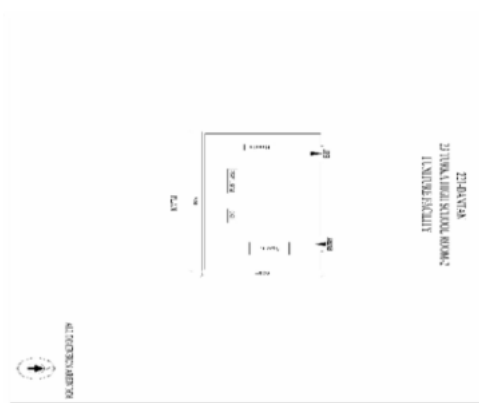

নির্বাচক নিবন্ধন আধিকারিকের স্বাক্ষর

Nazri Naksha

Google Map View

Polling Station Building Front View

Polling Station Front View

Cad View

Key MAP View

1 নাম : হালেমা বিবি স্বামীর নাম: ইকবাল সেক বাড়ির নং : n0027 বয়স : 36 লিঙ্গ : মহিলা	WC11155258	2 নাম : মুসলেমা বিবি স্বামীর নাম: আক্রাম মল্লিক বাড়ির নং : n0017 বয়স : 53 লিঙ্গ : মহিলা	WB/32/227/387519	3 নাম : আক্রাম মল্লিক পিতার নাম: মৈনুদ্দিন মল্লিক বাড়ির নং : n0017 বয়স : 57 লিঙ্গ : পুরুষ	WB/32/227/387601
4 নাম : শোনিয়া বিবি স্বামীর নাম: মৈনুদ্দিন মল্লিক বাড়ির নং : n0017 বয়স : 77 লিঙ্গ : মহিলা	WB/32/227/387606	5 নাম : আসমাতুন বিবি স্বামীর নাম: ভানু মল্লিক বাড়ির নং : n0161 বয়স : 87 লিঙ্গ : মহিলা	WB/32/227/387020	6 নাম : হীরামন বিবি স্বামীর নাম: ওয়াজেদ আলি সেখ বাড়ির নং : n0160 বয়স : 52 লিঙ্গ : মহিলা	WB/32/227/384250
7 নাম : আসিয়া খাতুন পিতার নাম: বাউদ্দিন মল্লিক বাড়ির নং : n0028 বয়স : 30 লিঙ্গ : মহিলা	WC11677871	8 নাম : রুবিনা বিবি স্বামীর নাম: আবুনেসার মল্লিক বাড়ির নং : n0018 বয়স : 33 লিঙ্গ : মহিলা	WC11677863	9 নাম : রুবিনা বিবি স্বামীর নাম: ইব্রাহিম মল্লিক বাড়ির নং : n0019 বয়স : 31 লিঙ্গ : মহিলা	WC11519321
10 নাম : ইকবার মল্লিক পিতার নাম: নুরহোসেন মল্লিক বাড়ির নং : n0019 বয়স : 33 লিঙ্গ : পুরুষ	WC11519313	11 নাম : রিজিয়া বিবি স্বামীর নাম: আবুকালাম মল্লিক বাড়ির নং : n0019 বয়স : 64 লিঙ্গ : মহিলা	WC12273548	12 নাম : আপসার মল্লিক পিতার নাম: সারবার মল্লিক বাড়ির নং : n0017 বয়স : 30 লিঙ্গ : পুরুষ	WC11605435
13 নাম : সারবার মল্লিক পিতার নাম: মৈনুদ্দিন মল্লিক বাড়ির নং : n0017 বয়স : 50 লিঙ্গ : পুরুষ	WB/32/227/387628	14 নাম : সুলতানা বিবি স্বামীর নাম: আক্তার সেক বাড়ির নং : n0045 বয়স : 34 লিঙ্গ : মহিলা	WC11255355	15 নাম : রবিউল মল্লিক পিতার নাম: সালেদ মল্লিক বাড়ির নং : n0012 বয়স : 35 লিঙ্গ : পুরুষ	WC11338185
16 নাম : জানে আলাম সেক পিতার নাম: আব্দুল করিম সেক বাড়ির নং : n0004 বয়স : 36 লিঙ্গ : পুরুষ	WC11155225	17 নাম : আবুনেসার মল্লিক পিতার নাম: আবুকালাম মল্লিক বাড়ির নং : n0018 বয়স : 43 লিঙ্গ : পুরুষ	HNQ2399863	18 নাম : আকতারি বিবি স্বামীর নাম: সারবার মল্লিক বাড়ির নং : n0018 বয়স : 50 লিঙ্গ : মহিলা	WB/32/227/387271
19 নাম : মঞ্জুরা বিবি স্বামীর নাম: ইমরান মল্লিক বাড়ির নং : 114 বয়স : 39 লিঙ্গ : মহিলা	HNQ2684876	20 নাম : আবুকালাম মল্লিক পিতার নাম: আলাউদ্দিন মল্লিক বাড়ির নং : n0018 বয়স : 68 লিঙ্গ : পুরুষ	HNQ2399855	21 নাম : কলসুনবিবি স্বামীর নাম: আলাউদ্দিন মল্লিক বাড়ির নং : n0018 বয়স : 89 লিঙ্গ : মহিলা	WB/32/227/387520
22 নাম : মানোয়ার মল্লিক পিতার নাম: নুরহোসেন মল্লিক বাড়ির নং : n0015 বয়স : 34 লিঙ্গ : পুরুষ	WC11418441	23 নাম : সুলতানা বিবি স্বামীর নাম: বদিরুদ্দিন মল্লিক বাড়ির নং : 110 বয়স : 43 লিঙ্গ : মহিলা	HNQ2684850	24 নাম : বদিরুদ্দিন মল্লিক পিতার নাম: রওশন মল্লিক বাড়ির নং : n0015 বয়স : 45 লিঙ্গ : পুরুষ	HNQ2399772
25 নাম : রেয়াজুদ্দিন মল্লিক পিতার নাম: রওশন মল্লিক বাড়ির নং : n0015 বয়স : 57 লিঙ্গ : পুরুষ	WB/32/227/387065	26 নাম : জানে আলম মল্লিক পিতার নাম: গনি মল্লিক বাড়ির নং : n0014 বয়স : 32 লিঙ্গ : পুরুষ	WC11418466	27 নাম : গনি মল্লিক পিতার নাম: সালেদ মল্লিক বাড়ির নং : n0014 বয়স : 52 লিঙ্গ : পুরুষ	WB/32/227/387218
28 নাম : সুলিয়া বিবি পিতার নাম: জৈরুদ্দিন মল্লিক বাড়ির নং : n0028 বয়স : 57 লিঙ্গ : মহিলা	WB/32/227/387635	29 নাম : রফিকুল মল্লিক পিতার নাম: বাউদ্দিন মল্লিক বাড়ির নং : n0028 বয়স : 33 লিঙ্গ : পুরুষ	WC11660844	E 30 নাম : কুতুবুদ্দিন মল্লিক পিতার নাম: নুরুদ্দিন মল্লিক বাড়ির নং : n0027 বয়স : 52 লিঙ্গ : পুরুষ	HNQ2583300