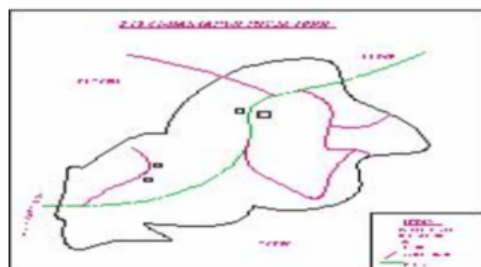

নির্বাচক নিবন্ধন আধিকারিকের স্বাক্ষর

Nazri Naksha

Google Map View

Polling Station Building Front View

Polling Station Front View

Cad View

Key MAP View

1 নাম : পিঙ্কি ঘোষ (ছই) স্বামীর নাম: সম্রাট ছই বাড়ির নং : n0105 বয়স : 30 লিঙ্গ : মহিলা	WCI1814177 ফটো উপলব্ধ	2 নাম : রুমা জানা স্বামীর নাম: নারায়ণ জানা বাড়ির নং : এন0001 বয়স : 27 লিঙ্গ : মহিলা	WCI2239846 ফটো উপলব্ধ	3 নাম : আপণ্ডি বেরা পিতার নাম: রাম চন্দ্র বেরা বাড়ির নং : এন0001 বয়স : 52 লিঙ্গ : পুরুষ	WCI2252229 ফটো উপলব্ধ
4 নাম : বিশ্বজিৎ বেরা পিতার নাম: আপণ্ডি বেরা বাড়ির নং : এন0001 বয়স : 30 লিঙ্গ : পুরুষ	WUE1991504 ফটো উপলব্ধ	5 নাম : তাপসী বেরা স্বামীর নাম: আপণ্ডি বেরা বাড়ির নং : এন0001 বয়স : 49 লিঙ্গ : মহিলা	WCI2252286 ফটো উপলব্ধ	6 নাম : নারায়ণ জানা পিতার নাম: কেনারাম জানা বাড়ির নং : n0001 বয়স : 48 লিঙ্গ : পুরুষ	HNQ1758895 ফটো উপলব্ধ
7 নাম : শ্যামসুন্দর জানা পিতার নাম: কেনারাম জানা বাড়ির নং : n0001 বয়স : 50 লিঙ্গ : পুরুষ	WB/32/227/414432 ফটো উপলব্ধ	8 নাম : সিদ্ধু জানা স্বামীর নাম: কেনারাম জানা বাড়ির নং : n0001 বয়স : 69 লিঙ্গ : মহিলা	WB/32/227/414303 ফটো উপলব্ধ	9 নাম : কবিতা দত্ত স্বামীর নাম: রবীন্দ্রনাথ দত্ত বাড়ির নং : n0061 বয়স : 57 লিঙ্গ : মহিলা	WB/32/227/414396 ফটো উপলব্ধ
10 নাম : রবীন্দ্রনাথ দত্ত পিতার নাম: শম্ভুনাথ দত্ত বাড়ির নং : n0061 বয়স : 62 লিঙ্গ : পুরুষ	WB/32/227/414258 ফটো উপলব্ধ	11 নাম : কেশব দত্ত পিতার নাম: রবীন্দ্রনাথ দত্ত বাড়ির নং : n0061 বয়স : 27 লিঙ্গ : পুরুষ	WCI1882851 ফটো উপলব্ধ	12 নাম : মিঠু দলপতি পিতার নাম: উত্তম দলপতি বাড়ির নং : n0008 বয়স : 27 লিঙ্গ : পুরুষ	WCI1882885 ফটো উপলব্ধ
13 নাম : চন্দন দলপতি পিতার নাম: রঞ্জিত দলপতি বাড়ির নং : n0119 বয়স : 27 লিঙ্গ : পুরুষ	WCI1882893 ফটো উপলব্ধ	14 নাম : ইলা দাস দলপতি স্বামীর নাম: উদয় দলপতি বাড়ির নং : এন0064 বয়স : 21 লিঙ্গ : মহিলা	WCI2344158 ফটো উপলব্ধ	15 নাম : পলাশ দলপতি পিতার নাম: মুক্তিপদ দলপতি বাড়ির নং : n0010 বয়স : 33 লিঙ্গ : পুরুষ	WCI1340496 ফটো উপলব্ধ
16 নাম : সৌরভ দলপতি পিতার নাম: স্বপন দলপতি বাড়ির নং : এন0065 বয়স : 23 লিঙ্গ : পুরুষ	WCI2220465 ফটো উপলব্ধ	17 নাম : সৌরভ দলপতি পিতার নাম: গয়াপ্রসাদ দলপতি বাড়ির নং : এন0071 বয়স : 23 লিঙ্গ : পুরুষ	WCI2220184 ফটো উপলব্ধ	18 নাম : সুধাংশু দলপতি মায়ের নাম: শ্রীকান্ত দলপতি বাড়ির নং : এন0009 বয়স : 24 লিঙ্গ : পুরুষ	WCI2307668 ফটো উপলব্ধ
19 নাম : গঙ্গা দলপতি স্বামীর নাম: সুদীপ দলপতি বাড়ির নং : N0004 বয়স : 25 লিঙ্গ : মহিলা	WCI2086320 ফটো উপলব্ধ	20 নাম : মনিমালা সামন্ত স্বামীর নাম: মাধব চন্দ্র সাউ বাড়ির নং : N0077 বয়স : 31 লিঙ্গ : মহিলা	WCI2086429 ফটো উপলব্ধ	21 নাম : সুস্মিতা দলপতি স্বামীর নাম: কানাই লাল দলপতি বাড়ির নং : N0010 বয়স : 25 লিঙ্গ : মহিলা	WCI2086585 ফটো উপলব্ধ
22 নাম : বনশ্রী মাইতি দলপতি স্বামীর নাম: বিশ্বজিৎ দলপতি বাড়ির নং : এন0092 বয়স : 34 লিঙ্গ : মহিলা	WCI2166726 ফটো উপলব্ধ	23 নাম : প্রদীপ দলপতি পিতার নাম: গোপাল দলপতি বাড়ির নং : এন00৭১ বয়স : 25 লিঙ্গ : পুরুষ	WCI2166684 ফটো উপলব্ধ	24 নাম : উদয় দলপতি পিতার নাম: দুলাল দলপতি বাড়ির নং : এন0064 বয়স : 25 লিঙ্গ : পুরুষ	WCI2166650 ফটো উপলব্ধ
25 নাম : অপর্ণা দলপতি স্বামীর নাম: গোপাল দলপতি বাড়ির নং : এন00১0 বয়স : 25 লিঙ্গ : মহিলা	WCI2166692 ফটো উপলব্ধ	26 নাম : দিগ্বী দলপতি পিতার নাম: পঞ্চানন দলপতি বাড়ির নং : এন0067 বয়স : 24 লিঙ্গ : মহিলা	WCI2220325 ফটো উপলব্ধ	27 নাম : পূজা দলপতি স্বামীর নাম: সৌম্যদীপ দলপতি বাড়ির নং : এন0004 বয়স : 23 লিঙ্গ : মহিলা	WCI2239937 ফটো উপলব্ধ
28 নাম : শক্তিপদ দলপতি পিতার নাম: মানগোবিন্দ দলপতি বাড়ির নং : এন0072 বয়স : 65 লিঙ্গ : পুরুষ	WCI2166791 ফটো উপলব্ধ	29 নাম : মিতালী দলপতি স্বামীর নাম: রঘুনাথ দলপতি বাড়ির নং : এন0115 বয়স : 26 লিঙ্গ : মহিলা	WCI2240190 ফটো উপলব্ধ	30 নাম : মামনী দলপতি স্বামীর নাম: গোপাল দলপতি বাড়ির নং : এন0065 বয়স : 23 লিঙ্গ : মহিলা	WCI2240455 ফটো উপলব্ধ