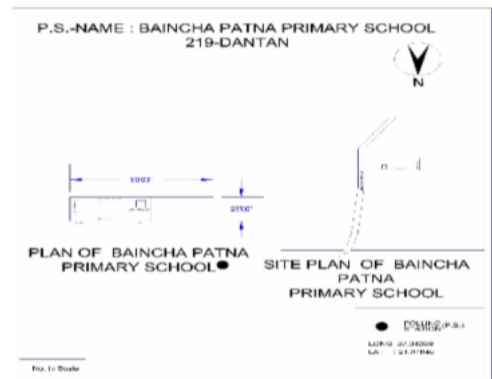

নির্বাচক নিবন্ধন আধিকারিকের স্বাক্ষর

Nazri Naksha

Google Map View

Polling Station Building Front View

Polling Station Front View

Cad View

Key MAP View

1 নাম : রুমা গিরি স্বামীর নাম: রাধেস্যাম গিরি বাড়ির নং : n0126 বয়স : 28 লিঙ্গ : মহিলা	WCI1870294 ফটো উপলব্ধ	2 নাম : মানসী মহাপাত্র ঘোষ স্বামীর নাম: স্বপন ঘোষ বাড়ির নং : এন0130 বয়স : 24 লিঙ্গ : মহিলা	WCI2316461 ফটো উপলব্ধ	3 নাম : স্বপন ঘোষ পিতার নাম: যোগেন্দ্র ঘোষ বাড়ির নং : n0130 বয়স : 29 লিঙ্গ : পুরুষ	WCI1870336 ফটো উপলব্ধ
4 নাম : দুলালী ঘোষ স্বামীর নাম: বীরেন্দ্রনাথ ঘোষ বাড়ির নং : n0018 বয়স : 40 লিঙ্গ : মহিলা	WCI0013599 ফটো উপলব্ধ	5 নাম : মিনারানী ঘোষ স্বামীর নাম: খগেন্দ্রনাথ ঘোষ বাড়ির নং : n0018 বয়স : 47 লিঙ্গ : মহিলা	HNQ2377828 ফটো উপলব্ধ	6 নাম : মিনতি ঘোষ স্বামীর নাম: যোগেন্দ্র ঘোষ বাড়ির নং : n0018 বয়স : 52 লিঙ্গ : মহিলা	WB/32/227/339713 ফটো উপলব্ধ
7 নাম : বীরেন্দ্র নাথ ঘোষ পিতার নাম: গুণাধর ঘোষ বাড়ির নং : n0018 বয়স : 51 লিঙ্গ : পুরুষ	WB/32/227/339405 ফটো উপলব্ধ	8 নাম : যোগেন্দ্র নাথ ঘোষ পিতার নাম: গুণাধর ঘোষ বাড়ির নং : n0018 বয়স : 59 লিঙ্গ : পুরুষ	WB/32/227/339647 ফটো উপলব্ধ	9 নাম : খগেন্দ্র নাথ ঘোষ পিতার নাম: গুণাধর ঘোষ বাড়ির নং : n0018 বয়স : 62 লিঙ্গ : পুরুষ	WB/32/227/339690 ফটো উপলব্ধ
10 নাম : জয়ন্তি জানা স্বামীর নাম: সুদাম চন্দ্র জানা বাড়ির নং : n0032 বয়স : 65 লিঙ্গ : মহিলা	WB/32/227/339444 ফটো উপলব্ধ	11 নাম : সুদাম চন্দ্র জানা পিতার নাম: দেবেন্দ্র নাথ জানা বাড়ির নং : n0032 বয়স : 74 লিঙ্গ : পুরুষ	WB/32/227/339246 ফটো উপলব্ধ	12 নাম : বিশুজিৎ জানা পিতার নাম: সুবল চন্দ্র জানা বাড়ির নং : n0032 বয়স : 32 লিঙ্গ : পুরুষ	WCI1512128 ফটো উপলব্ধ
13 নাম : সুবল চন্দ্র জানা পিতার নাম: দেবেন্দ্র নাথ জানা বাড়ির নং : n0032 বয়স : 76 লিঙ্গ : পুরুষ	WB/32/227/339247 ফটো উপলব্ধ	14 নাম : মাদুরী জানা স্বামীর নাম: সুভাষ জানা বাড়ির নং : n0010 বয়স : 41 লিঙ্গ : মহিলা	HNQ2510360 ফটো উপলব্ধ	15 নাম : খগেন্দ্র নাথ জানা পিতার নাম: দেবেন্দ্র নাথ জানা বাড়ির নং : n0032 বয়স : 67 লিঙ্গ : পুরুষ	WB/32/227/339576 ফটো উপলব্ধ
16 নাম : বীরেন্দ্র নাথ জানা পিতার নাম: দেবেন্দ্র নাথ জানা বাড়ির নং : n0032 বয়স : 53 লিঙ্গ : পুরুষ	WB/32/227/339722 ফটো উপলব্ধ	17 নাম : রসিতা জানা স্বামীর নাম: নগেন্দ্র নাথ জানা বাড়ির নং : n0032 বয়স : 44 লিঙ্গ : মহিলা	HNQ2377836 ফটো উপলব্ধ	18 নাম : নগেন্দ্র নাথ জানা পিতার নাম: দেবেন্দ্র নাথ জানা বাড়ির নং : n0032 বয়স : 59 লিঙ্গ : পুরুষ	WB/32/227/339645 ফটো উপলব্ধ
19 নাম : প্রসূনকুমার জানা পিতার নাম: সত্যেন্দ্রনাথ জানা বাড়ির নং : n0010 বয়স : 47 লিঙ্গ : পুরুষ	HNQ1622745 ফটো উপলব্ধ	20 নাম : সুপ্রিয়া জানা স্বামীর নাম: হরেন্দ্র নাথ জানা বাড়ির নং : n0010 বয়স : 53 লিঙ্গ : মহিলা	HNQ1697234 ফটো উপলব্ধ	21 নাম : চিত্তরঞ্জন জানা পিতার নাম: শ্রীপতি জানা বাড়ির নং : n0010 বয়স : 69 লিঙ্গ : পুরুষ	WB/32/227/339714 ফটো উপলব্ধ
22 নাম : হরেন জানা পিতার নাম: শ্রীপতি জানা বাড়ির নং : n0010 বয়স : 77 লিঙ্গ : পুরুষ	WB/32/227/339579 ফটো উপলব্ধ	23 নাম : উষা জানা স্বামীর নাম: সত্যেন্দ্র নাথ জানা বাড়ির নং : n0010 বয়স : 70 লিঙ্গ : মহিলা	WB/32/227/339796 ফটো উপলব্ধ	24 নাম : কবিতা জানা স্বামীর নাম: বিকাশ কলি জানা বাড়ির নং : n0010 বয়স : 34 লিঙ্গ : মহিলা	WCI1592518 ফটো উপলব্ধ
25 নাম : বিকাশকলি জানা পিতার নাম: সঞ্জয়কুমার জানা বাড়ির নং : n0010 বয়স : 45 লিঙ্গ : পুরুষ	HNQ2141877 ফটো উপলব্ধ	26 নাম : সুভাষচন্দ্র জানা পিতার নাম: সঞ্জয়কুমার জানা বাড়ির নং : n0010 বয়স : 57 লিঙ্গ : পুরুষ	WB/32/227/339497 ফটো উপলব্ধ	27 নাম : কম্পনারানী জানা স্বামীর নাম: সঞ্জয়কুমার জানা বাড়ির নং : n0010 বয়স : 67 লিঙ্গ : মহিলা	WB/32/227/339051 ফটো উপলব্ধ
28 নাম : সঞ্জয়কুমার জানা পিতার নাম: নিত্যানন্দ জানা বাড়ির নং : n0010 বয়স : 87 লিঙ্গ : পুরুষ	WB/32/227/339050 ফটো উপলব্ধ	29 নাম : কাজল ঘোষ স্বামীর নাম: হরেন্দ্র ঘোষ বাড়ির নং : n0019 বয়স : 54 লিঙ্গ : মহিলা	WB/32/227/339712 ফটো উপলব্ধ	30 নাম : হরেন্দ্র নাথ ঘোষ পিতার নাম: বানেশ্বর ঘোষ বাড়ির নং : n0019 বয়স : 59 লিঙ্গ : পুরুষ	WB/32/227/339098 ফটো উপলব্ধ