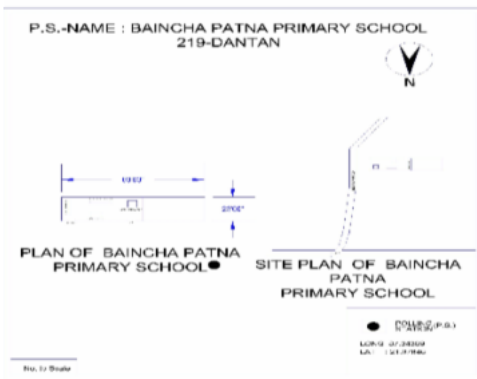

নির্বাচক নিবন্ধন আধিকারিকের স্বাক্ষর

Nazri Naksha

Google Map View

Polling Station Building Front View

Polling Station Front View

Cad View

Key MAP View

1 নাম : রুমা গিরি স্বামীর নাম: রাধেস্যাম গিরি বাড়ির নং : n0126 বয়স : 28 লিঙ্গ : মহিলা	WCI1870294 ফটো উপলব্ধ	2 নাম : মানসী মহাপাত্র ঘোষ স্বামীর নাম: স্বপন ঘোষ বাড়ির নং : এন0130 বয়স : 24 লিঙ্গ : মহিলা	WCI2316461 ফটো উপলব্ধ	3 নাম : স্বপন ঘোষ পিতার নাম: যোগেন্দ্র ঘোষ বাড়ির নং : n0130 বয়স : 29 লিঙ্গ : পুরুষ	WCI1870336 ফটো উপলব্ধ
4 নাম : দুলালী ঘোষ স্বামীর নাম: বীরেন্দ্রনাথ ঘোষ বাড়ির নং : n0018 বয়স : 40 লিঙ্গ : মহিলা	WCI0013599 ফটো উপলব্ধ	5 নাম : মিনারানী ঘোষ স্বামীর নাম: খগেন্দ্রনাথ ঘোষ বাড়ির নং : n0018 বয়স : 47 লিঙ্গ : মহিলা	HNQ2377828 ফটো উপলব্ধ	6 নাম : মিনতি ঘোষ স্বামীর নাম: যোগেন্দ্র ঘোষ বাড়ির নং : n0018 বয়স : 52 লিঙ্গ : মহিলা	WB/32/227/339713 ফটো উপলব্ধ
7 নাম : বীরেন্দ্র নাথ ঘোষ পিতার নাম: গুণাধর ঘোষ বাড়ির নং : n0018 বয়স : 51 লিঙ্গ : পুরুষ	WB/32/227/339405 ফটো উপলব্ধ	8 নাম : যোগেন্দ্র নাথ ঘোষ পিতার নাম: গুণাধর ঘোষ বাড়ির নং : n0018 বয়স : 59 লিঙ্গ : পুরুষ	WB/32/227/339647 ফটো উপলব্ধ	9 নাম : খগেন্দ্র নাথ ঘোষ পিতার নাম: গুণাধর ঘোষ বাড়ির নং : n0018 বয়স : 62 লিঙ্গ : পুরুষ	WB/32/227/339690 ফটো উপলব্ধ
10 নাম : জয়ন্তি জানা স্বামীর নাম: সুদাম চন্দ্র জানা বাড়ির নং : n0032 বয়স : 65 লিঙ্গ : মহিলা	WB/32/227/339444 ফটো উপলব্ধ	11 নাম : সুদাম চন্দ্র জানা পিতার নাম: দেবেন্দ্র নাথ জানা বাড়ির নং : n0032 বয়স : 74 লিঙ্গ : পুরুষ	WB/32/227/339246 ফটো উপলব্ধ	12 নাম : বিশুজিৎ জানা পিতার নাম: সুবল চন্দ্র জানা বাড়ির নং : n0032 বয়স : 32 লিঙ্গ : পুরুষ	WCI1512128 ফটো উপলব্ধ
13 নাম : সুবল চন্দ্র জানা পিতার নাম: দেবেন্দ্র নাথ জানা বাড়ির নং : n0032 বয়স : 76 লিঙ্গ : পুরুষ	WB/32/227/339247 ফটো উপলব্ধ	14 নাম : মাদুরী জানা স্বামীর নাম: সুভাষ জানা বাড়ির নং : n0010 বয়স : 41 লিঙ্গ : মহিলা	HNQ2510360 ফটো উপলব্ধ	15 নাম : খগেন্দ্র নাথ জানা পিতার নাম: দেবেন্দ্র নাথ জানা বাড়ির নং : n0032 বয়স : 67 লিঙ্গ : পুরুষ	WB/32/227/339576 ফটো উপলব্ধ
16 নাম : বীরেন্দ্র নাথ জানা পিতার নাম: দেবেন্দ্র নাথ জানা বাড়ির নং : n0032 বয়স : 53 লিঙ্গ : পুরুষ	WB/32/227/339722 ফটো উপলব্ধ	17 নাম : রসিতা জানা স্বামীর নাম: নগেন্দ্র নাথ জানা বাড়ির নং : n0032 বয়স : 44 লিঙ্গ : মহিলা	HNQ2377836 ফটো উপলব্ধ	18 নাম : নগেন্দ্র নাথ জানা পিতার নাম: দেবেন্দ্র নাথ জানা বাড়ির নং : n0032 বয়স : 59 লিঙ্গ : পুরুষ	WB/32/227/339645 ফটো উপলব্ধ
19 নাম : প্রসূনকুমার জানা পিতার নাম: সত্যেন্দ্রনাথ জানা বাড়ির নং : n0010 বয়স : 47 লিঙ্গ : পুরুষ	HNQ1622745 ফটো উপলব্ধ	20 নাম : সুপ্রিয়া জানা স্বামীর নাম: হরেন্দ্র নাথ জানা বাড়ির নং : n0010 বয়স : 53 লিঙ্গ : মহিলা	HNQ1697234 ফটো উপলব্ধ	21 নাম : চিত্তরঞ্জন জানা পিতার নাম: শ্রীপতি জানা বাড়ির নং : n0010 বয়স : 69 লিঙ্গ : পুরুষ	WB/32/227/339714 ফটো উপলব্ধ
22 নাম : হরেন জানা পিতার নাম: শ্রীপতি জানা বাড়ির নং : n0010 বয়স : 77 লিঙ্গ : পুরুষ	WB/32/227/339579 ফটো উপলব্ধ	23 নাম : উষা জানা স্বামীর নাম: সত্যেন্দ্র নাথ জানা বাড়ির নং : n0010 বয়স : 70 লিঙ্গ : মহিলা	WB/32/227/339796 ফটো উপলব্ধ	24 নাম : কবিতা জানা স্বামীর নাম: বিকাশ কলি জানা বাড়ির নং : n0010 বয়স : 34 লিঙ্গ : মহিলা	WCI1592518 ফটো উপলব্ধ
25 নাম : বিকাশকলি জানা পিতার নাম: সঞ্জয়কুমার জানা বাড়ির নং : n0010 বয়স : 45 লিঙ্গ : পুরুষ	HNQ2141877 ফটো উপলব্ধ	26 নাম : সুভাষচন্দ্র জানা পিতার নাম: সঞ্জয়কুমার জানা বাড়ির নং : n0010 বয়স : 57 লিঙ্গ : পুরুষ	WB/32/227/339497 ফটো উপলব্ধ	27 নাম : কম্পনারানী জানা স্বামীর নাম: সঞ্জয়কুমার জানা বাড়ির নং : n0010 বয়স : 67 লিঙ্গ : মহিলা	WB/32/227/339051 ফটো উপলব্ধ
28 নাম : সঞ্জয়কুমার জানা পিতার নাম: নিত্যানন্দ জানা বাড়ির নং : n0010 বয়স : 87 লিঙ্গ : পুরুষ	WB/32/227/339050 ফটো উপলব্ধ	29 নাম : কাজল ঘোষ স্বামীর নাম: হরেন্দ্র ঘোষ বাড়ির নং : n0019 বয়স : 54 লিঙ্গ : মহিলা	WB/32/227/339712 ফটো উপলব্ধ	30 নাম : হরেন্দ্র নাথ ঘোষ পিতার নাম: বানেশ্বর ঘোষ বাড়ির নং : n0019 বয়স : 59 লিঙ্গ : পুরুষ	WB/32/227/339098 ফটো উপলব্ধ