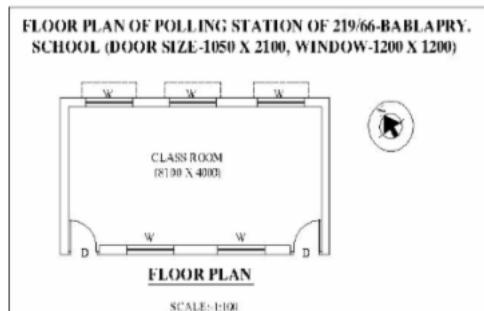

নির্বাচক নিবন্ধন আধিকারিকের স্বাক্ষর

Nazri Naksha

Google Map View

Polling Station Building Front View

Polling Station Front View

Cad View

Key MAP View

1 নাম : মনু কুইলা পিতার নাম: গৌরহরি কুইলা বাড়ির নং : n0001 বয়স : 57 লিঙ্গ : পুরুষ	WB/32/227/465178	2 নাম : কাননবালা কুইলা স্বামীর নাম: গৌরহরি কুইলা বাড়ির নং : n0001 বয়স : 74 লিঙ্গ : মহিলা	WB/32/227/465610	3 নাম : গৌরহরি কুইলা পিতার নাম: গোবিন্দপ্রসাদ কুইলা বাড়ির নং : n0001 বয়স : 80 লিঙ্গ : পুরুষ	WB/32/227/465286
4 নাম : চারুবালা কুইলা স্বামীর নাম: অতুল কুইলা বাড়ির নং : n0001 বয়স : 71 লিঙ্গ : মহিলা	WB/32/227/465309	5 নাম : অমল কুইলা পিতার নাম: নাকফুড়ি কুইলা বাড়ির নং : n0001 বয়স : 53 লিঙ্গ : পুরুষ	WB/32/227/465397	6 নাম : বিশ্বরূপ কুইলা পিতার নাম: বিমল কুইলা বাড়ির নং : n0001 বয়স : 30 লিঙ্গ : পুরুষ	WCI1613710
7 নাম : কমলা কুইলা স্বামীর নাম: বিমল কুইলা বাড়ির নং : n0001 বয়স : 48 লিঙ্গ : মহিলা	WCI2462422	8 নাম : বিমল কুইলা পিতার নাম: নাকফুড়ি কুইলা বাড়ির নং : n0001 বয়স : 55 লিঙ্গ : পুরুষ	WB/32/227/465538	9 নাম : রঞ্জিত কুইলা পিতার নাম: সুবল কুইলা বাড়ির নং : n0001 বয়স : 30 লিঙ্গ : পুরুষ	WCI1613728
10 নাম : নিলীমা কুইলা স্বামীর নাম: সুবল কুইলা বাড়ির নং : n0001 বয়স : 53 লিঙ্গ : মহিলা	WB/32/227/465540	11 নাম : সুবল কুইলা পিতার নাম: নাকফুড়ি কুইলা বাড়ির নং : n0001 বয়স : 56 লিঙ্গ : পুরুষ	WB/32/227/465525	12 নাম : অনিতা কুইলা স্বামীর নাম: গোপাল কুইলা বাড়ির নং : n0001 বয়স : 45 লিঙ্গ : মহিলা	HNQ1708775
13 নাম : গোপাল কুইলা পিতার নাম: শরৎ কুইলা বাড়ির নং : n0001 বয়স : 53 লিঙ্গ : পুরুষ	WB/32/227/465283	14 নাম : গৌতম কুইলা পিতার নাম: হিমাংশু কুইলা বাড়ির নং : n0001 বয়স : 36 লিঙ্গ : পুরুষ	WCI1174572	15 নাম : কিরনবালা কুইলা স্বামীর নাম: শরৎ কুইলা বাড়ির নং : n0001 বয়স : 80 লিঙ্গ : মহিলা	WB/32/227/465285
16 নাম : সন্তোষ কুইলা পিতার নাম: অনন্ত কুইলা বাড়ির নং : n0001 বয়স : 43 লিঙ্গ : পুরুষ	HNQ2433464	17 নাম : লতিকা কুইলা স্বামীর নাম: নিমাই কুইলা বাড়ির নং : n0001 বয়স : 41 লিঙ্গ : মহিলা	HNQ2433472	18 নাম : নিমাই কুইলা পিতার নাম: অনন্ত কুইলা বাড়ির নং : n0001 বয়স : 49 লিঙ্গ : পুরুষ	HNQ1637891
19 নাম : পার্বতী কুইলা স্বামীর নাম: সুকুমার কুইলা বাড়ির নং : n0001 বয়স : 32 লিঙ্গ : মহিলা	WCI1432863	20 নাম : সুকুমার কুইলা পিতার নাম: গৌরহরি কুইলা বাড়ির নং : n0001 বয়স : 52 লিঙ্গ : পুরুষ	WB/32/227/465312	21 নাম : নির্মল কুইলা পিতার নাম: গৌরহরি কুইলা বাড়ির নং : n0001 বয়স : 53 লিঙ্গ : পুরুষ	WB/32/227/465662
22 নাম : বর্ণালী কুইলা স্বামীর নাম: মনু কুইলা বাড়ির নং : n0001 বয়স : 42 লিঙ্গ : মহিলা	HNQ2433449	23 নাম : নারায়ন কুইলা পিতার নাম: রাজেন্দ্র কুইলা বাড়ির নং : n0007 বয়স : 75 লিঙ্গ : পুরুষ	WB/32/227/465216	24 নাম : রামানন্দ কুইলা পিতার নাম: সুধীর কুইলা বাড়ির নং : n0006 বয়স : 54 লিঙ্গ : পুরুষ	WB/32/227/465589
25 নাম : মৌমিতা কুইলা পিতার নাম: বিনন্দ কুইলা বাড়ির নং : n0006 বয়স : 32 লিঙ্গ : মহিলা	WCI1432871	26 নাম : কৃষ্ণা কুইলা স্বামীর নাম: বিনন্দ কুইলা বাড়ির নং : n0006 বয়স : 56 লিঙ্গ : মহিলা	WB/32/227/465535	27 নাম : বিনন্দ কুইলা পিতার নাম: সুধীর কুইলা বাড়ির নং : n0006 বয়স : 61 লিঙ্গ : পুরুষ	WB/32/227/465536
28 নাম : অর্চনা কুইলা স্বামীর নাম: আনন্দ কুইলা বাড়ির নং : n0006 বয়স : 59 লিঙ্গ : মহিলা	WB/32/227/465172	29 নাম : আনন্দ কুইলা পিতার নাম: সুধীর কুইলা বাড়ির নং : n0006 বয়স : 65 লিঙ্গ : পুরুষ	WB/32/227/465641	30 নাম : মিঠুন কুইলা পিতার নাম: গোষ্ঠ কুইলা বাড়ির নং : n0005 বয়স : 37 লিঙ্গ : পুরুষ	WCI0252049