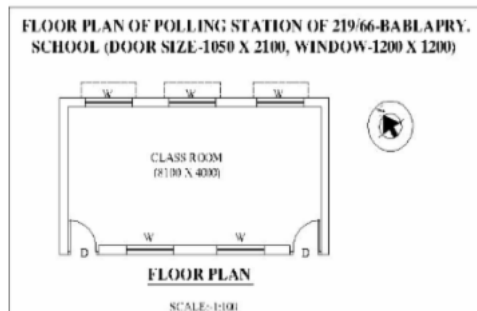

নির্বাচক নিবন্ধন আধিকারিকের স্বাক্ষর

Nazri Naksha

Google Map View

Polling Station Building Front View

Polling Station Front View

Cad View

Key MAP View

1 নাম : মনু কুইলা পিতার নাম: গৌরহরি কুইলা বাড়ির নং : n0001 বয়স : 57 লিঙ্গ : পুরুষ	WB/32/227/465178	2 নাম : কাননবালা কুইলা স্বামীর নাম: গৌরহরি কুইলা বাড়ির নং : n0001 বয়স : 74 লিঙ্গ : মহিলা	WB/32/227/465610	3 নাম : গৌরহরি কুইলা পিতার নাম: গোবিন্দপ্রসাদ কুইলা বাড়ির নং : n0001 বয়স : 80 লিঙ্গ : পুরুষ	WB/32/227/465286
4 নাম : চারুবালা কুইলা স্বামীর নাম: অতুল কুইলা বাড়ির নং : n0001 বয়স : 71 লিঙ্গ : মহিলা	WB/32/227/465309	5 নাম : অমল কুইলা পিতার নাম: নাকফুড়ি কুইলা বাড়ির নং : n0001 বয়স : 53 লিঙ্গ : পুরুষ	WB/32/227/465397	6 নাম : বিশ্বরূপ কুইলা পিতার নাম: বিমল কুইলা বাড়ির নং : n0001 বয়স : 30 লিঙ্গ : পুরুষ	WCI1613710
7 নাম : কমলা কুইলা স্বামীর নাম: বিমল কুইলা বাড়ির নং : n0001 বয়স : 48 লিঙ্গ : মহিলা	WCI2462422	8 নাম : বিমল কুইলা পিতার নাম: নাকফুড়ি কুইলা বাড়ির নং : n0001 বয়স : 55 লিঙ্গ : পুরুষ	WB/32/227/465538	9 নাম : রঞ্জিত কুইলা পিতার নাম: সুবল কুইলা বাড়ির নং : n0001 বয়স : 30 লিঙ্গ : পুরুষ	WCI1613728
10 নাম : নিলীমা কুইলা স্বামীর নাম: সুবল কুইলা বাড়ির নং : n0001 বয়স : 53 লিঙ্গ : মহিলা	WB/32/227/465540	11 নাম : সুবল কুইলা পিতার নাম: নাকফুড়ি কুইলা বাড়ির নং : n0001 বয়স : 56 লিঙ্গ : পুরুষ	WB/32/227/465525	12 নাম : অনিতা কুইলা স্বামীর নাম: গোপাল কুইলা বাড়ির নং : n0001 বয়স : 45 লিঙ্গ : মহিলা	HNQ1708775
13 নাম : গোপাল কুইলা পিতার নাম: শরৎ কুইলা বাড়ির নং : n0001 বয়স : 53 লিঙ্গ : পুরুষ	WB/32/227/465283	14 নাম : গৌতম কুইলা পিতার নাম: হিমাংশু কুইলা বাড়ির নং : n0001 বয়স : 36 লিঙ্গ : পুরুষ	WCI1174572	15 নাম : কিরনবালা কুইলা স্বামীর নাম: শরৎ কুইলা বাড়ির নং : n0001 বয়স : 80 লিঙ্গ : মহিলা	WB/32/227/465285
16 নাম : সন্তোষ কুইলা পিতার নাম: অনন্ত কুইলা বাড়ির নং : n0001 বয়স : 43 লিঙ্গ : পুরুষ	HNQ2433464	17 নাম : লতিকা কুইলা স্বামীর নাম: নিমাই কুইলা বাড়ির নং : n0001 বয়স : 41 লিঙ্গ : মহিলা	HNQ2433472	18 নাম : নিমাই কুইলা পিতার নাম: অনন্ত কুইলা বাড়ির নং : n0001 বয়স : 49 লিঙ্গ : পুরুষ	HNQ1637891
19 নাম : পার্বতী কুইলা স্বামীর নাম: সুকুমার কুইলা বাড়ির নং : n0001 বয়স : 32 লিঙ্গ : মহিলা	WCI1432863	20 নাম : সুকুমার কুইলা পিতার নাম: গৌরহরি কুইলা বাড়ির নং : n0001 বয়স : 52 লিঙ্গ : পুরুষ	WB/32/227/465312	21 নাম : নির্মল কুইলা পিতার নাম: গৌরহরি কুইলা বাড়ির নং : n0001 বয়স : 53 লিঙ্গ : পুরুষ	WB/32/227/465662
22 নাম : বর্ণালী কুইলা স্বামীর নাম: মনু কুইলা বাড়ির নং : n0001 বয়স : 42 লিঙ্গ : মহিলা	HNQ2433449	23 নাম : নারায়ন কুইলা পিতার নাম: রাজেন্দ্র কুইলা বাড়ির নং : n0007 বয়স : 75 লিঙ্গ : পুরুষ	WB/32/227/465216	24 নাম : রামানন্দ কুইলা পিতার নাম: সুধীর কুইলা বাড়ির নং : n0006 বয়স : 54 লিঙ্গ : পুরুষ	WB/32/227/465589
25 নাম : মৌমিতা কুইলা পিতার নাম: বিনন্দ কুইলা বাড়ির নং : n0006 বয়স : 32 লিঙ্গ : মহিলা	WCI1432871	26 নাম : কৃষ্ণা কুইলা স্বামীর নাম: বিনন্দ কুইলা বাড়ির নং : n0006 বয়স : 56 লিঙ্গ : মহিলা	WB/32/227/465535	27 নাম : বিনন্দ কুইলা পিতার নাম: সুধীর কুইলা বাড়ির নং : n0006 বয়স : 61 লিঙ্গ : পুরুষ	WB/32/227/465536
28 নাম : অর্চনা কুইলা স্বামীর নাম: আনন্দ কুইলা বাড়ির নং : n0006 বয়স : 59 লিঙ্গ : মহিলা	WB/32/227/465172	29 নাম : আনন্দ কুইলা পিতার নাম: সুধীর কুইলা বাড়ির নং : n0006 বয়স : 65 লিঙ্গ : পুরুষ	WB/32/227/465641	30 নাম : মিঠুন কুইলা পিতার নাম: গোষ্ঠ কুইলা বাড়ির নং : n0005 বয়স : 37 লিঙ্গ : পুরুষ	WCI0252049