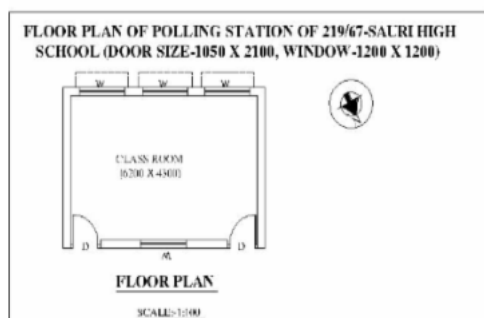

নির্বাচক নিবন্ধন আধিকারিকের স্বাক্ষর

Nazri Naksha

Google Map View

Polling Station Building Front View

Polling Station Front View

Cad View

Key MAP View

1	WCI2313229	নাম : সাগর দে পিতার নাম: নিখিলেশ দে বাড়ির নং : এন0158 বয়স : 23 লিঙ্গ : পুরুষ	ফটো উপলব্ধ	2	WCI2313237	নাম : রঞ্জিত পড়া পিতার নাম: নির্মল পড়া বাড়ির নং : এন0057 বয়স : 23 লিঙ্গ : পুরুষ	ফটো উপলব্ধ	3	WCI2313260	নাম : বিশ্বজিৎ গিরি পিতার নাম: রঞ্জিত গিরি বাড়ির নং : এন0102 বয়স : 22 লিঙ্গ : পুরুষ	ফটো উপলব্ধ
4	WCI2103513	নাম : রাধি আচার্য্য স্বামীর নাম: সুর্যকান্ত আচার্য্য বাড়ির নং : N0074 বয়স : 25 লিঙ্গ : মহিলা	ফটো উপলব্ধ	5	WCI1978808	নাম : অনুপম আচার্য্য পিতার নাম: উমাশংকর আচার্য্য বাড়ির নং : N0069 বয়স : 26 লিঙ্গ : পুরুষ	ফটো উপলব্ধ	6	HNQ1757822	নাম : অশোক গিরি পিতার নাম: গনেশ গিরি বাড়ির নং : n0034 বয়স : 48 লিঙ্গ : পুরুষ	ফটো উপলব্ধ
7	HNQ1677327	নাম : অঞ্জু গিরি স্বামীর নাম: অশোক গিরি বাড়ির নং : n0034 বয়স : 46 লিঙ্গ : মহিলা	ফটো উপলব্ধ	8	WCI2258531	নাম : শুভদীপ গিরি পিতার নাম: মনোরঞ্জন গিরি বাড়ির নং : এন0101 বয়স : 24 লিঙ্গ : পুরুষ	ফটো উপলব্ধ	9	WCI1859594	নাম : রনু গিরি স্বামীর নাম: কুনাল গিরি বাড়ির নং : n0213 বয়স : 30 লিঙ্গ : মহিলা	ফটো উপলব্ধ
10	WCI1978717	নাম : টুকু গিরি স্বামীর নাম: গোপাল গিরি বাড়ির নং : এন0107 বয়স : 28 লিঙ্গ : মহিলা	ফটো উপলব্ধ	11	WCI1978709	নাম : দিপালী গিরি স্বামীর নাম: প্রবাল গিরি বাড়ির নং : এন0220 বয়স : 31 লিঙ্গ : মহিলা	ফটো উপলব্ধ	12	WCI1884840	নাম : প্রবাল গিরি পিতার নাম: ভরত গিরি বাড়ির নং : n0220 বয়স : 27 লিঙ্গ : পুরুষ	ফটো উপলব্ধ
13	WCI1978931	নাম : পুতুল গিরি জানা স্বামীর নাম: মুনালকান্তি গিরি বাড়ির নং : এন0110 বয়স : 40 লিঙ্গ : মহিলা	ফটো উপলব্ধ	14	WCI1978923	নাম : সুকন্যা দাস ঘড়াই স্বামীর নাম: শুভদীপ ঘড়াই বাড়ির নং : এন0438 বয়স : 29 লিঙ্গ : মহিলা	ফটো উপলব্ধ	15	WCI1978915	নাম : পূর্ণিমা ঘড়াই স্বামীর নাম: শচীনন্দন ঘড়াই বাড়ির নং : এন0438 বয়স : 59 লিঙ্গ : মহিলা	ফটো উপলব্ধ
16	WCI1978907	নাম : শুভদীপ ঘড়াই পিতার নাম: শচীনন্দন ঘড়াই বাড়ির নং : এন0438 বয়স : 34 লিঙ্গ : পুরুষ	ফটো উপলব্ধ	17	WCI2103463	নাম : মামনি ঘড়াই স্বামীর নাম: পূর্ণিমা ঘড়াই বাড়ির নং : N0438 বয়স : 37 লিঙ্গ : মহিলা	ফটো উপলব্ধ	18	WCI1978816	নাম : তন্ময় চন্দ পিতার নাম: অজয় চন্দ বাড়ির নং : এন0003 বয়স : 27 লিঙ্গ : পুরুষ	ফটো উপলব্ধ
19	WCI2181196	নাম : কল্যান চন্দ পিতার নাম: শান্তী গোপাল চন্দ বাড়ির নং : এন0005 বয়স : 25 লিঙ্গ : পুরুষ	ফটো উপলব্ধ	20	WCI2313120	নাম : শিউলি পাহাড়ী চন্দ স্বামীর নাম: অভিষেক চন্দ বাড়ির নং : এন0005 বয়স : 23 লিঙ্গ : মহিলা	ফটো উপলব্ধ	21	WFY2376630	নাম : মমতা মায়ী কামীল্যা চন্দ পিতার নাম: বিশ্বজিৎ কামীল্যা বাড়ির নং : 520 বয়স : 26 লিঙ্গ : মহিলা	ফটো উপলব্ধ
22	WCI1268820	নাম : মালা রায় (চন্দ) স্বামীর নাম: অরিন্দম চন্দ বাড়ির নং : n0005 বয়স : 34 লিঙ্গ : মহিলা	ফটো উপলব্ধ	23	WCI0257485	নাম : মিনতী চন্দ স্বামীর নাম: দেবব্রত চন্দ বাড়ির নং : n0005 বয়স : 37 লিঙ্গ : মহিলা	ফটো উপলব্ধ	24	HNQ2435956	নাম : দেবব্রত চন্দ পিতার নাম: কানাই চন্দ বাড়ির নং : n0005 বয়স : 40 লিঙ্গ : পুরুষ	ফটো উপলব্ধ
25	HNQ2692960	নাম : অভিষেক চন্দ পিতার নাম: অনুপ কুমার চন্দ বাড়ির নং : n0005 বয়স : 38 লিঙ্গ : পুরুষ	ফটো উপলব্ধ	26	HNQ2692978	নাম : অরিন্দম চন্দ পিতার নাম: অনুপ কুমার চন্দ বাড়ির নং : n0005 বয়স : 40 লিঙ্গ : পুরুষ	ফটো উপলব্ধ	27	WB/32/227/474083	নাম : বীনা চণ্ড স্বামীর নাম: শান্তীগোপাল চণ্ড বাড়ির নং : n0005 বয়স : 54 লিঙ্গ : মহিলা	ফটো উপলব্ধ
28	WB/32/227/474007	নাম : শান্তীগোপাল চণ্ড পিতার নাম: বলাই চণ্ড বাড়ির নং : n0005 বয়স : 59 লিঙ্গ : পুরুষ	ফটো উপলব্ধ	29	HNQ2435188	নাম : বীনা চণ্ড স্বামীর নাম: ননীগোপাল চণ্ড বাড়ির নং : n0005 বয়স : 60 লিঙ্গ : মহিলা	ফটো উপলব্ধ	30	WB/32/227/474422	নাম : ননীগোপাল চণ্ড পিতার নাম: বলাই চণ্ড বাড়ির নং : n0005 বয়স : 64 লিঙ্গ : পুরুষ	ফটো উপলব্ধ