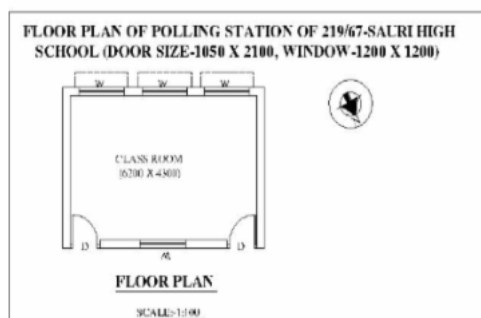

নির্বাচক নিবন্ধন আধিকারিকের স্বাক্ষর

Nazri Naksha

Google Map View

Polling Station Building Front View

Polling Station Front View

Cad View

Key MAP View

1	WCI2313229	নাম : সাগর দে পিতার নাম: নিখিলেশ দে বাড়ির নং : এন0158 বয়স : 23 লিঙ্গ : পুরুষ	ফটো উপলব্ধ	2	WCI2313237	নাম : রঞ্জিত পড়া পিতার নাম: নির্মল পড়া বাড়ির নং : এন0057 বয়স : 23 লিঙ্গ : পুরুষ	ফটো উপলব্ধ	3	WCI2313260	নাম : বিশ্বজিৎ গিরি পিতার নাম: রঞ্জিত গিরি বাড়ির নং : এন0102 বয়স : 22 লিঙ্গ : পুরুষ	ফটো উপলব্ধ
4	WCI2103513	নাম : রাধি আচার্য্য স্বামীর নাম: সুর্যকান্ত আচার্য্য বাড়ির নং : N0074 বয়স : 25 লিঙ্গ : মহিলা	ফটো উপলব্ধ	5	WCI1978808	নাম : অনুপম আচার্য্য পিতার নাম: উমাশংকর আচার্য্য বাড়ির নং : N0069 বয়স : 26 লিঙ্গ : পুরুষ	ফটো উপলব্ধ	6	HNQ1757822	নাম : অশোক গিরি পিতার নাম: গনেশ গিরি বাড়ির নং : n0034 বয়স : 48 লিঙ্গ : পুরুষ	ফটো উপলব্ধ
7	HNQ1677327	নাম : অঞ্জু গিরি স্বামীর নাম: অশোক গিরি বাড়ির নং : n0034 বয়স : 46 লিঙ্গ : মহিলা	ফটো উপলব্ধ	8	WCI2258531	নাম : শুভদীপ গিরি পিতার নাম: মনোরঞ্জন গিরি বাড়ির নং : এন0101 বয়স : 24 লিঙ্গ : পুরুষ	ফটো উপলব্ধ	9	WCI1859594	নাম : রনু গিরি স্বামীর নাম: কুনাল গিরি বাড়ির নং : n0213 বয়স : 30 লিঙ্গ : মহিলা	ফটো উপলব্ধ
10	WCI1978717	নাম : টুকু গিরি স্বামীর নাম: গোপাল গিরি বাড়ির নং : এন0107 বয়স : 28 লিঙ্গ : মহিলা	ফটো উপলব্ধ	11	WCI1978709	নাম : দিপালী গিরি স্বামীর নাম: প্রবাল গিরি বাড়ির নং : এন0220 বয়স : 31 লিঙ্গ : মহিলা	ফটো উপলব্ধ	12	WCI1884840	নাম : প্রবাল গিরি পিতার নাম: ভরত গিরি বাড়ির নং : n0220 বয়স : 27 লিঙ্গ : পুরুষ	ফটো উপলব্ধ
13	WCI1978931	নাম : পুতুল গিরি জানা স্বামীর নাম: মুনালকান্তি গিরি বাড়ির নং : এন0110 বয়স : 40 লিঙ্গ : মহিলা	ফটো উপলব্ধ	14	WCI1978923	নাম : সুকন্যা দাস ঘড়াই স্বামীর নাম: শুভদীপ ঘড়াই বাড়ির নং : এন0438 বয়স : 29 লিঙ্গ : মহিলা	ফটো উপলব্ধ	15	WCI1978915	নাম : পূর্ণিমা ঘড়াই স্বামীর নাম: শচীনন্দন ঘড়াই বাড়ির নং : এন0438 বয়স : 59 লিঙ্গ : মহিলা	ফটো উপলব্ধ
16	WCI1978907	নাম : শুভদীপ ঘড়াই পিতার নাম: শচীনন্দন ঘড়াই বাড়ির নং : এন0438 বয়স : 34 লিঙ্গ : পুরুষ	ফটো উপলব্ধ	17	WCI2103463	নাম : মামনি ঘড়াই স্বামীর নাম: পূর্ণিমা ঘড়াই বাড়ির নং : N0438 বয়স : 37 লিঙ্গ : মহিলা	ফটো উপলব্ধ	18	WCI1978816	নাম : তন্ময় চন্দ পিতার নাম: অজয় চন্দ বাড়ির নং : এন0003 বয়স : 27 লিঙ্গ : পুরুষ	ফটো উপলব্ধ
19	WCI2181196	নাম : কল্যান চন্দ পিতার নাম: শান্তী গোপাল চন্দ বাড়ির নং : এন0005 বয়স : 25 লিঙ্গ : পুরুষ	ফটো উপলব্ধ	20	WCI2313120	নাম : শিউলি পাহাড়ী চন্দ স্বামীর নাম: অভিষেক চন্দ বাড়ির নং : এন0005 বয়স : 23 লিঙ্গ : মহিলা	ফটো উপলব্ধ	21	WFY2376630	নাম : মমতা মায়ী কামীল্যা চন্দ পিতার নাম: বিশ্বজিৎ কামীল্যা বাড়ির নং : 520 বয়স : 26 লিঙ্গ : মহিলা	ফটো উপলব্ধ
22	WCI1268820	নাম : মালা রায় (চন্দ) স্বামীর নাম: অরিন্দম চন্দ বাড়ির নং : n0005 বয়স : 34 লিঙ্গ : মহিলা	ফটো উপলব্ধ	23	WCI0257485	নাম : মিনতী চন্দ স্বামীর নাম: দেবব্রত চন্দ বাড়ির নং : n0005 বয়স : 37 লিঙ্গ : মহিলা	ফটো উপলব্ধ	24	HNQ2435956	নাম : দেবব্রত চন্দ পিতার নাম: কানাই চন্দ বাড়ির নং : n0005 বয়স : 40 লিঙ্গ : পুরুষ	ফটো উপলব্ধ
25	HNQ2692960	নাম : অভিষেক চন্দ পিতার নাম: অনুপ কুমার চন্দ বাড়ির নং : n0005 বয়স : 38 লিঙ্গ : পুরুষ	ফটো উপলব্ধ	26	HNQ2692978	নাম : অরিন্দম চন্দ পিতার নাম: অনুপ কুমার চন্দ বাড়ির নং : n0005 বয়স : 40 লিঙ্গ : পুরুষ	ফটো উপলব্ধ	27	WB/32/227/474083	নাম : বীনা চণ্ড স্বামীর নাম: শান্তীগোপাল চণ্ড বাড়ির নং : n0005 বয়স : 54 লিঙ্গ : মহিলা	ফটো উপলব্ধ
28	WB/32/227/474007	নাম : শান্তীগোপাল চণ্ড পিতার নাম: বলাই চণ্ড বাড়ির নং : n0005 বয়স : 59 লিঙ্গ : পুরুষ	ফটো উপলব্ধ	29	HNQ2435188	নাম : বীনা চণ্ড স্বামীর নাম: ননীগোপাল চণ্ড বাড়ির নং : n0005 বয়স : 60 লিঙ্গ : মহিলা	ফটো উপলব্ধ	30	WB/32/227/474422	নাম : ননীগোপাল চণ্ড পিতার নাম: বলাই চণ্ড বাড়ির নং : n0005 বয়স : 64 লিঙ্গ : পুরুষ	ফটো উপলব্ধ