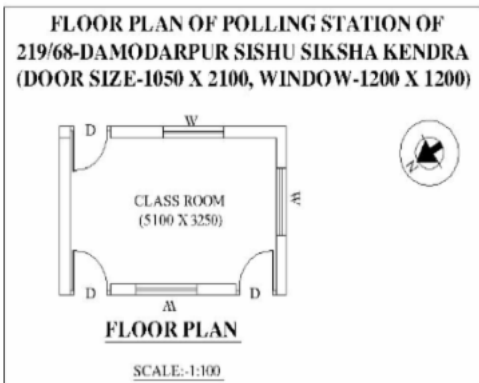

নির্বাচক নিবন্ধন আধিকারিকের স্বাক্ষর

Nazri Naksha

Google Map View

Polling Station Building Front View

Polling Station Front View

Cad View

Key MAP View

| | | | | | |
|---|--------------------------------|--|--------------------------------|--|--------------------------------|
| 1 নাম : রাজীব আচার্য্য পিতার নাম: বিষ্ণুপদ আচার্য্য বাড়ির নং : n0187 বয়স : 41 লিঙ্গ : পুরুষ | HNQ2440758 ফটো উপলব্ধ | 2 নাম : রুপা পন্ডা আচার্য্য স্বামীর নাম: রাজীব আচার্য্য বাড়ির নং : এন0187 বয়স : 32 লিঙ্গ : মহিলা | WCI2359255 ফটো উপলব্ধ | 3 নাম : সঞ্জয় আচার্য্য পিতার নাম: বিষ্ণুপদ আচার্য্য বাড়ির নং : n0186 বয়স : 44 লিঙ্গ : পুরুষ | HNQ1709914 ফটো উপলব্ধ |
| 4 নাম : বিষ্ণুপদ আচার্য্য পিতার নাম: অনন্ত আচার্য্য বাড়ির নং : n0098 বয়স : 81 লিঙ্গ : পুরুষ | WB/31/213/150554 ফটো উপলব্ধ | 5 নাম : মুনালিনী আচার্য্য স্বামীর নাম: বিষ্ণুপদ আচার্য্য বাড়ির নং : n0098 বয়স : 61 লিঙ্গ : মহিলা | WB/31/213/150503 ফটো উপলব্ধ | 6 নাম : রতন দাস পিতার নাম: লক্ষ্মীনারায়ন দাস বাড়ির নং : n0098 বয়স : 60 লিঙ্গ : পুরুষ | WB/32/227/468349 ফটো উপলব্ধ |
| 7 নাম : বুলু দাস স্বামীর নাম: রতন দাস বাড়ির নং : n0098 বয়স : 47 লিঙ্গ : মহিলা | HNQ1677541 ফটো উপলব্ধ | 8 নাম : শম্ভু দাস পিতার নাম: রতন কুমার দাস বাড়ির নং : n0098 বয়স : 33 লিঙ্গ : পুরুষ | WCI1433374 ফটো উপলব্ধ | 9 নাম : লক্ষ্মীপ্রিয়া দাস স্বামীর নাম: শম্ভু দাস বাড়ির নং : এন0098 বয়স : 27 লিঙ্গ : মহিলা | WCI1979038 ফটো উপলব্ধ |
| 10 নাম : সোনালী আচার্য্য স্বামীর নাম: সঞ্জয় আচার্য্য বাড়ির নং : n0186 বয়স : 32 লিঙ্গ : মহিলা | WCI1693910 ফটো উপলব্ধ | 11 নাম : আকাশ ঘোড়াই পিতার নাম: সুরত ঘোড়াই বাড়ির নং : এন0040 বয়স : 26 লিঙ্গ : পুরুষ | WCI1979095 ফটো উপলব্ধ | 12 নাম : লিপি ঘোড়াই স্বামীর নাম: অভিজিৎ ঘোড়াই বাড়ির নং : এন0080 বয়স : 25 লিঙ্গ : মহিলা | WCI2181154 ফটো উপলব্ধ |
| 13 নাম : অভিজিৎ ঘোড়াই পিতার নাম: হরিপদ ঘোড়াই বাড়ির নং : n0040 বয়স : 32 লিঙ্গ : পুরুষ | WCI1433655 ফটো উপলব্ধ | 14 নাম : রেখা ঘোড়াই স্বামীর নাম: হরিপদ ঘোড়াই বাড়ির নং : n0040 বয়স : 53 লিঙ্গ : মহিলা | WB/32/227/468517 ফটো উপলব্ধ | 15 নাম : আরতি ঘোড়াই স্বামীর নাম: সুবল ঘোড়াই বাড়ির নং : n0040 বয়স : 58 লিঙ্গ : মহিলা | WB/32/227/468406 ফটো উপলব্ধ |
| 16 নাম : কাঞ্চন ঘোড়াই স্বামীর নাম: মনু চরন ঘোড়াই বাড়ির নং : n0039 বয়স : 37 লিঙ্গ : মহিলা | WCI1175199 ফটো উপলব্ধ | 17 নাম : ঝনু ঘোড়াই পিতার নাম: কানু ঘোড়াই বাড়ির নং : n0039 বয়স : 38 লিঙ্গ : পুরুষ | HNQ2692705 ফটো উপলব্ধ | 18 নাম : প্রমিলা ঘোড়াই স্বামীর নাম: লালু ঘোড়াই বাড়ির নং : n0039 বয়স : 33 লিঙ্গ : মহিলা | WCI1347533 ফটো উপলব্ধ |
| 19 নাম : লালু ঘোড়াই পিতার নাম: বিনন্দ ঘোড়াই বাড়ির নং : n0039 বয়স : 40 লিঙ্গ : পুরুষ | WCI0262816 ফটো উপলব্ধ | 20 নাম : জ্যোৎস্না ঘোড়াই স্বামীর নাম: পলু ঘোড়াই বাড়ির নং : n0039 বয়স : 40 লিঙ্গ : মহিলা | HNQ2692671 ফটো উপলব্ধ | 21 নাম : পলু ঘোড়াই পিতার নাম: বিনন্দ ঘোড়াই বাড়ির নং : n0039 বয়স : 42 লিঙ্গ : পুরুষ | WCI1100353 ফটো উপলব্ধ |
| 22 নাম : জয়ন্তী ঘোড়াই স্বামীর নাম: বিনন্দ ঘোড়াই বাড়ির নং : n0039 বয়স : 64 লিঙ্গ : মহিলা | WB/32/227/468513 ফটো উপলব্ধ | 23 নাম : বিশ্বজিৎ ঘোড়াই পিতার নাম: সুবল ঘোড়াই বাড়ির নং : n0039 বয়স : 34 লিঙ্গ : পুরুষ | WCI1347541 ফটো উপলব্ধ | 24 নাম : সুবল ঘোড়াই পিতার নাম: লালু ঘোড়াই বাড়ির নং : n0039 বয়স : 62 লিঙ্গ : পুরুষ | WB/32/227/468405 ফটো উপলব্ধ |
| 25 নাম : বিণু ঘোড়াই পিতার নাম: যতীন্দ্র ঘোড়াই বাড়ির নং : n0039 বয়স : 37 লিঙ্গ : পুরুষ | WCI1433648 ফটো উপলব্ধ | 26 নাম : পূর্ণিমা ঘোড়াই স্বামীর নাম: যতীন্দ্র ঘোড়াই বাড়ির নং : n0039 বয়স : 60 লিঙ্গ : মহিলা | WB/32/227/468440 ফটো উপলব্ধ | 27 নাম : কম্পনা ঘোড়াই স্বামীর নাম: কানাই ঘোড়াই বাড়ির নং : n0039 বয়স : 62 লিঙ্গ : মহিলা | WB/32/227/468417 ফটো উপলব্ধ |
| 28 নাম : কানাই ঘোড়াই পিতার নাম: কান্তিক ঘোড়াই বাড়ির নং : n0039 বয়স : 66 লিঙ্গ : পুরুষ | WB/32/227/468531 ফটো উপলব্ধ | 29 নাম : জয়ন্তী ঘোড়াই স্বামীর নাম: বাবলু ঘোড়াই বাড়ির নং : n0043 বয়স : 51 লিঙ্গ : মহিলা | HNQ1678275 ফটো উপলব্ধ | 30 নাম : বাবলু ঘোড়াই পিতার নাম: বঙ্কিম ঘোড়াই বাড়ির নং : n0043 বয়স : 62 লিঙ্গ : পুরুষ | HNQ1678291 ফটো উপলব্ধ |