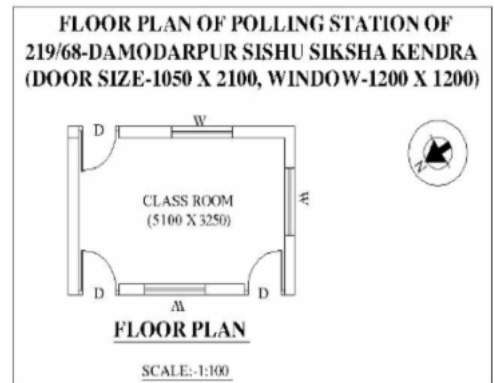

নির্বাচক নিবন্ধন আধিকারিকের স্বাক্ষর

Nazri Naksha

Google Map View

Polling Station Building Front View

Polling Station Front View

Cad View

Key MAP View

| | | | | | |
|---|--------------------------------|--|--------------------------------|--|--------------------------------|
| 1 নাম : রাজীব আচার্য্য পিতার নাম: বিষ্ণুপদ আচার্য্য বাড়ির নং : n0187 বয়স : 41 লিঙ্গ : পুরুষ | HNQ2440758 ফটো উপলব্ধ | 2 নাম : রুপা পন্ডা আচার্য্য স্বামীর নাম: রাজীব আচার্য্য বাড়ির নং : এন0187 বয়স : 32 লিঙ্গ : মহিলা | WCI2359255 ফটো উপলব্ধ | 3 নাম : সঞ্জয় আচার্য্য পিতার নাম: বিষ্ণুপদ আচার্য্য বাড়ির নং : n0186 বয়স : 44 লিঙ্গ : পুরুষ | HNQ1709914 ফটো উপলব্ধ |
| 4 নাম : বিষ্ণুপদ আচার্য্য পিতার নাম: অনন্ত আচার্য্য বাড়ির নং : n0098 বয়স : 81 লিঙ্গ : পুরুষ | WB/31/213/150554 ফটো উপলব্ধ | 5 নাম : মুনালিনী আচার্য্য স্বামীর নাম: বিষ্ণুপদ আচার্য্য বাড়ির নং : n0098 বয়স : 61 লিঙ্গ : মহিলা | WB/31/213/150503 ফটো উপলব্ধ | 6 নাম : রতন দাস পিতার নাম: লক্ষ্মীনারায়ন দাস বাড়ির নং : n0098 বয়স : 60 লিঙ্গ : পুরুষ | WB/32/227/468349 ফটো উপলব্ধ |
| 7 নাম : বুলু দাস স্বামীর নাম: রতন দাস বাড়ির নং : n0098 বয়স : 47 লিঙ্গ : মহিলা | HNQ1677541 ফটো উপলব্ধ | 8 নাম : শম্ভু দাস পিতার নাম: রতন কুমার দাস বাড়ির নং : n0098 বয়স : 33 লিঙ্গ : পুরুষ | WCI1433374 ফটো উপলব্ধ | 9 নাম : লক্ষ্মীপ্রিয়া দাস স্বামীর নাম: শম্ভু দাস বাড়ির নং : এন0098 বয়স : 27 লিঙ্গ : মহিলা | WCI1979038 ফটো উপলব্ধ |
| 10 নাম : সোনালী আচার্য্য স্বামীর নাম: সঞ্জয় আচার্য্য বাড়ির নং : n0186 বয়স : 32 লিঙ্গ : মহিলা | WCI1693910 ফটো উপলব্ধ | 11 নাম : আকাশ ঘোড়াই পিতার নাম: সুরত ঘোড়াই বাড়ির নং : এন0040 বয়স : 26 লিঙ্গ : পুরুষ | WCI1979095 ফটো উপলব্ধ | 12 নাম : লিপি ঘোড়াই স্বামীর নাম: অভিজিৎ ঘোড়াই বাড়ির নং : এন0080 বয়স : 25 লিঙ্গ : মহিলা | WCI2181154 ফটো উপলব্ধ |
| 13 নাম : অভিজিৎ ঘোড়াই পিতার নাম: হরিপদ ঘোড়াই বাড়ির নং : n0040 বয়স : 32 লিঙ্গ : পুরুষ | WCI1433655 ফটো উপলব্ধ | 14 নাম : রেখা ঘোড়াই স্বামীর নাম: হরিপদ ঘোড়াই বাড়ির নং : n0040 বয়স : 53 লিঙ্গ : মহিলা | WB/32/227/468517 ফটো উপলব্ধ | 15 নাম : আরতি ঘোড়াই স্বামীর নাম: সুবল ঘোড়াই বাড়ির নং : n0040 বয়স : 58 লিঙ্গ : মহিলা | WB/32/227/468406 ফটো উপলব্ধ |
| 16 নাম : কাঞ্চন ঘোড়াই স্বামীর নাম: মনু চরন ঘোড়াই বাড়ির নং : n0039 বয়স : 37 লিঙ্গ : মহিলা | WCI1175199 ফটো উপলব্ধ | 17 নাম : ঝনু ঘোড়াই পিতার নাম: কানু ঘোড়াই বাড়ির নং : n0039 বয়স : 38 লিঙ্গ : পুরুষ | HNQ2692705 ফটো উপলব্ধ | 18 নাম : প্রমিলা ঘোড়াই স্বামীর নাম: লালু ঘোড়াই বাড়ির নং : n0039 বয়স : 33 লিঙ্গ : মহিলা | WCI1347533 ফটো উপলব্ধ |
| 19 নাম : লালু ঘোড়াই পিতার নাম: বিনন্দ ঘোড়াই বাড়ির নং : n0039 বয়স : 40 লিঙ্গ : পুরুষ | WCI0262816 ফটো উপলব্ধ | 20 নাম : জ্যোৎস্না ঘোড়াই স্বামীর নাম: পলু ঘোড়াই বাড়ির নং : n0039 বয়স : 40 লিঙ্গ : মহিলা | HNQ2692671 ফটো উপলব্ধ | 21 নাম : পলু ঘোড়াই পিতার নাম: বিনন্দ ঘোড়াই বাড়ির নং : n0039 বয়স : 42 লিঙ্গ : পুরুষ | WCI1100353 ফটো উপলব্ধ |
| 22 নাম : জয়ন্তী ঘোড়াই স্বামীর নাম: বিনন্দ ঘোড়াই বাড়ির নং : n0039 বয়স : 64 লিঙ্গ : মহিলা | WB/32/227/468513 ফটো উপলব্ধ | 23 নাম : বিশ্বজিৎ ঘোড়াই পিতার নাম: সুবল ঘোড়াই বাড়ির নং : n0039 বয়স : 34 লিঙ্গ : পুরুষ | WCI1347541 ফটো উপলব্ধ | 24 নাম : সুবল ঘোড়াই পিতার নাম: লালু ঘোড়াই বাড়ির নং : n0039 বয়স : 62 লিঙ্গ : পুরুষ | WB/32/227/468405 ফটো উপলব্ধ |
| 25 নাম : বিণু ঘোড়াই পিতার নাম: যতীন্দ্র ঘোড়াই বাড়ির নং : n0039 বয়স : 37 লিঙ্গ : পুরুষ | WCI1433648 ফটো উপলব্ধ | 26 নাম : পূর্ণিমা ঘোড়াই স্বামীর নাম: যতীন্দ্র ঘোড়াই বাড়ির নং : n0039 বয়স : 60 লিঙ্গ : মহিলা | WB/32/227/468440 ফটো উপলব্ধ | 27 নাম : কম্পনা ঘোড়াই স্বামীর নাম: কানাই ঘোড়াই বাড়ির নং : n0039 বয়স : 62 লিঙ্গ : মহিলা | WB/32/227/468417 ফটো উপলব্ধ |
| 28 নাম : কানাই ঘোড়াই পিতার নাম: কান্তিক ঘোড়াই বাড়ির নং : n0039 বয়স : 66 লিঙ্গ : পুরুষ | WB/32/227/468531 ফটো উপলব্ধ | 29 নাম : জয়ন্তী ঘোড়াই স্বামীর নাম: বাবলু ঘোড়াই বাড়ির নং : n0043 বয়স : 51 লিঙ্গ : মহিলা | HNQ1678275 ফটো উপলব্ধ | 30 নাম : বাবলু ঘোড়াই পিতার নাম: বঙ্কিম ঘোড়াই বাড়ির নং : n0043 বয়স : 62 লিঙ্গ : পুরুষ | HNQ1678291 ফটো উপলব্ধ |