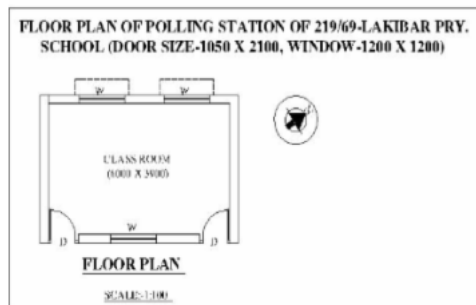

নির্বাচক নিবন্ধন আধিকারিকের স্বাক্ষর

Nazri Naksha

Google Map View

Polling Station Building Front View

Polling Station Front View

Cad View

Key MAP View

1 নাম : শিখা সেনাপতি(বারিক) স্বামীর নাম: বাপি সেনাপতি বাড়ির নং : n0116 বয়স : 37 লিঙ্গ : মহিলা	WCI1175975 ফটো উপলব্ধ	2 নাম : অনিতা আড়ি স্বামীর নাম: পিন্টু আড়ি বাড়ির নং : n0001 বয়স : 47 লিঙ্গ : মহিলা	HNQ1678598 ফটো উপলব্ধ	3 নাম : পিন্টু আড়ি পিতার নাম: হরেন আড়ি বাড়ির নং : n0001 বয়স : 49 লিঙ্গ : পুরুষ	HNQ1677889 ফটো উপলব্ধ
4 নাম : সমীর আড়ি পিতার নাম: বিমল আড়ি বাড়ির নং : n0001 বয়স : 34 লিঙ্গ : পুরুষ	WCI1433812 ফটো উপলব্ধ	5 নাম : পারুল আড়ি স্বামীর নাম: বিমল আড়ি বাড়ির নং : n0001 বয়স : 52 লিঙ্গ : মহিলা	WB/32/227/471032 ফটো উপলব্ধ	6 নাম : সূর্য আড়ি পিতার নাম: বিমল আড়ি বাড়ির নং : n0001 বয়স : 30 লিঙ্গ : পুরুষ	WCI1694355 ফটো উপলব্ধ
7 নাম : গায়ত্রী ভক্তা আড়ি স্বামীর নাম: সমীর আড়ি বাড়ির নং : এন0001 বয়স : 28 লিঙ্গ : মহিলা	WCI1979491 ফটো উপলব্ধ	8 নাম : তপন সুহৃদ অন্যান্য: শশী আড়ি বাড়ির নং : এন0001 বয়স : 27 লিঙ্গ : পুরুষ	WCI1979459 ফটো উপলব্ধ	9 নাম : আকাশ আড়ি পিতার নাম: পিন্টু আড়ি বাড়ির নং : N0001 বয়স : 25 লিঙ্গ : পুরুষ	WCI2105260 ফটো উপলব্ধ
10 নাম : পঞ্চমী আড়ি স্বামীর নাম: তপন আড়ি বাড়ির নং : N0001 বয়স : 25 লিঙ্গ : মহিলা	WCI2105120 ফটো উপলব্ধ	11 নাম : বুল্টি সেনাপতি(পাইন) স্বামীর নাম: শিব সেনাপতি বাড়ির নং : n0127 বয়স : 36 লিঙ্গ : মহিলা	WCI1175587 ফটো উপলব্ধ	12 নাম : আরতি কর স্বামীর নাম: নবীন কর বাড়ির নং : n0127 বয়স : 47 লিঙ্গ : মহিলা	HNQ2209385 ফটো উপলব্ধ
13 নাম : নবীন কর পিতার নাম: সুধীরচন্দ্র কর বাড়ির নং : n0127 বয়স : 53 লিঙ্গ : পুরুষ	WB/32/227/471284 ফটো উপলব্ধ	14 নাম : জগন্নাথ দাস পিতার নাম: রাজেন্দ্র দাস বাড়ির নং : n0127 বয়স : 70 লিঙ্গ : পুরুষ	WB/32/227/471290 ফটো উপলব্ধ	15 নাম : সন্ধ্যা কর স্বামীর নাম: সুধীর কর বাড়ির নং : n0127 বয়স : 74 লিঙ্গ : মহিলা	WB/32/227/471389 ফটো উপলব্ধ
16 নাম : কদম কুলপি(নায়ক) স্বামীর নাম: উত্তম কুলপি বাড়ির নং : n0002 বয়স : 33 লিঙ্গ : মহিলা	WCI1434091 ফটো উপলব্ধ	17 নাম : উত্তম কুলপি পিতার নাম: গৌর কুলপি বাড়ির নং : n0002 বয়স : 36 লিঙ্গ : পুরুষ	WCI1433820 ফটো উপলব্ধ	18 নাম : সন্ধ্যা কুলপি স্বামীর নাম: গৌর কুলপি বাড়ির নং : n0002 বয়স : 60 লিঙ্গ : মহিলা	WB/32/227/471058 ফটো উপলব্ধ
19 নাম : দেব কুলপি মায়ের নাম: সন্ধ্যা কুলপি বাড়ির নং : এন0002 বয়স : 23 লিঙ্গ : পুরুষ	WCI2313641 ফটো উপলব্ধ	20 নাম : জয় কোটাল পিতার নাম: সঙ্কর কোটাল বাড়ির নং : এন0032 বয়স : 23 লিঙ্গ : পুরুষ	WCI2313781 ফটো উপলব্ধ	21 নাম : গোপাল মল্লিক পিতার নাম: সুবল কোটাল বাড়ির নং : এন0077 বয়স : 35 লিঙ্গ : পুরুষ	WCI2264117 ফটো উপলব্ধ
22 নাম : চণ্ডী কোটাল পিতার নাম: সুবল কোটাল বাড়ির নং : এন00৭৭ বয়স : 24 লিঙ্গ : পুরুষ	WCI2181444 ফটো উপলব্ধ	23 নাম : রাধী কোটাল পিতার নাম: রবি কোটাল বাড়ির নং : এন0006 বয়স : 22 লিঙ্গ : মহিলা	WCI2313674 ফটো উপলব্ধ	24 নাম : সনু কোটাল মায়ের নাম: মিনতি কোটাল বাড়ির নং : এন0006 বয়স : 24 লিঙ্গ : পুরুষ	WCI2313682 ফটো উপলব্ধ
25 নাম : রুপা কোটাল স্বামীর নাম: অনীত কোটাল বাড়ির নং : এন0008 বয়স : 23 লিঙ্গ : মহিলা	WCI2313732 ফটো উপলব্ধ	26 নাম : বুল্টি কোটাল স্বামীর নাম: গুরুপদ কোটাল বাড়ির নং : এন0006 বয়স : 22 লিঙ্গ : মহিলা	WCI2313740 ফটো উপলব্ধ	27 নাম : মহাদেব কোটাল পিতার নাম: মানিক কোটাল বাড়ির নং : N0003 বয়স : 25 লিঙ্গ : পুরুষ	WCI2105245 ফটো উপলব্ধ
28 নাম : অপু কোটাল মায়ের নাম: তপন কোটাল বাড়ির নং : এন007 বয়স : 27 লিঙ্গ : পুরুষ	WCI1979426 ফটো উপলব্ধ	29 নাম : প্রমিলা কোটাল(মল্লিক) পিতার নাম: সুবল কোটাল বাড়ির নং : এন0077 বয়স : 28 লিঙ্গ : মহিলা	WCI1979368 ফটো উপলব্ধ	30 নাম : রাধা কোটাল পিতার নাম: অজিৎ কোটাল বাড়ির নং : এন0083 বয়স : 27 লিঙ্গ : পুরুষ	WCI1979210 ফটো উপলব্ধ