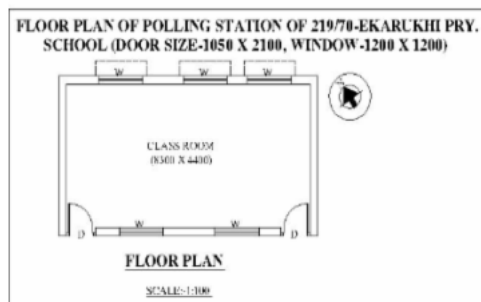

নির্বাচক নিবন্ধন আধিকারিকের স্বাক্ষর

Nazri Naksha

Google Map View

Polling Station Building Front View

Polling Station Front View

Cad View

Key MAP View

1 নাম : সুমিত্রা ওবা স্বামীর নাম: ননীগোপাল ওবা বাড়ির নং : n0044 বয়স : 39 লিঙ্গ : মহিলা	HNQ2520922 ফটো উপলব্ধ	2 নাম : নাড়ুগোপাল ওবা পিতার নাম: ক্ষুদিরাম ওবা বাড়ির নং : n0044 বয়স : 39 লিঙ্গ : পুরুষ	HNQ2520930 ফটো উপলব্ধ	3 নাম : খুকু রানী ওবা স্বামীর নাম: নাড়ুগোপাল ওবা বাড়ির নং : n0044 বয়স : 35 লিঙ্গ : মহিলা	WCI1614692 ফটো উপলব্ধ
4 নাম : অর্জুন ওবা পিতার নাম: রাখাল ওবা বাড়ির নং : n0044 বয়স : 65 লিঙ্গ : পুরুষ	WB/32/227/477863 ফটো উপলব্ধ	5 নাম : দুলুরানী ওবা স্বামীর নাম: অর্জুন ওবা বাড়ির নং : n0044 বয়স : 54 লিঙ্গ : মহিলা	WB/32/227/477611 ফটো উপলব্ধ	6 নাম : নকুল ওবা পিতার নাম: রাখাল ওবা বাড়ির নং : n0044 বয়স : 55 লিঙ্গ : পুরুষ	WB/32/227/477662 ফটো উপলব্ধ
7 নাম : বর্ণা ওবা স্বামীর নাম: নকুল ওবা বাড়ির নং : n0044 বয়স : 51 লিঙ্গ : মহিলা	WB/32/227/477654 ফটো উপলব্ধ	8 নাম : সহদেব ওবা পিতার নাম: রাখাল ওবা বাড়ির নং : n0044 বয়স : 51 লিঙ্গ : পুরুষ	WB/32/227/477822 ফটো উপলব্ধ	9 নাম : রাখারানী ওবা স্বামীর নাম: সহদেব ওবা বাড়ির নং : n0044 বয়স : 50 লিঙ্গ : মহিলা	WB/32/227/477192 ফটো উপলব্ধ
10 নাম : শ্যামসুন্দর ওবা পিতার নাম: সহদেব ওবা বাড়ির নং : n0044 বয়স : 31 লিঙ্গ : পুরুষ	WCI1531201 ফটো উপলব্ধ	11 নাম : গৌর সুন্দর ওবা পিতার নাম: অর্জুন ওবা বাড়ির নং : n0044 বয়স : 35 লিঙ্গ : পুরুষ	WCI1270297 ফটো উপলব্ধ	12 নাম : ননীগোপাল ওবা পিতার নাম: ক্ষুদিরাম ওবা বাড়ির নং : n0044 বয়স : 43 লিঙ্গ : পুরুষ	HNQ2438430 ফটো উপলব্ধ
13 নাম : বীনাপানি ওবা স্বামীর নাম: ক্ষুদিরাম ওবা বাড়ির নং : n0044 বয়স : 69 লিঙ্গ : মহিলা	WB/32/227/477652 ফটো উপলব্ধ	14 নাম : রীনা ওবা স্বামীর নাম: সোমনাথ ওবা বাড়ির নং : n0043 বয়স : 33 লিঙ্গ : মহিলা	WCI1434216 ফটো উপলব্ধ	15 নাম : সোমনাথ ওবা পিতার নাম: ভীমচরন ওবা বাড়ির নং : n0043 বয়স : 36 লিঙ্গ : পুরুষ	WCI1176650 ফটো উপলব্ধ
16 নাম : মালতী ওবা স্বামীর নাম: ভীম ওবা বাড়ির নং : n0043 বয়স : 56 লিঙ্গ : মহিলা	WB/32/227/477949 ফটো উপলব্ধ	17 নাম : ভীম ওবা পিতার নাম: রাখাল ওবা বাড়ির নং : n0043 বয়স : 68 লিঙ্গ : পুরুষ	WB/32/227/477902 ফটো উপলব্ধ	18 নাম : সত্যসুন্দর ওবা পিতার নাম: অর্জুন ওবা বাড়ির নং : এন০০৪৪ বয়স : 24 লিঙ্গ : পুরুষ	WCI2182293 ফটো উপলব্ধ
19 নাম : বন্দনা ওবা স্বামীর নাম: গৌর সুন্দর ওবা বাড়ির নং : এন0044 বয়স : 27 লিঙ্গ : মহিলা	WCI1980093 ফটো উপলব্ধ	20 নাম : পিন্ধি ওবা পিতার নাম: সহদেব ওবা বাড়ির নং : এন0044 বয়স : 26 লিঙ্গ : মহিলা	WCI1979418 ফটো উপলব্ধ	21 নাম : বন্দনা ওবা স্বামীর নাম: শ্যামসুন্দর ওবা বাড়ির নং : N0044 বয়স : 27 লিঙ্গ : মহিলা	WCI1979483 ফটো উপলব্ধ
22 নাম : অঞ্জলি ওবা পিতার নাম: ননীগোপাল ওবা বাড়ির নং : নং044 বয়স : 21 লিঙ্গ : মহিলা	WCI2400430 ফটো উপলব্ধ	23 নাম : শুভঙ্কর কর পিতার নাম: জ্ঞানেন্দ্র কর বাড়ির নং : n0084 বয়স : 74 লিঙ্গ : পুরুষ	WCI2135820 ফটো উপলব্ধ	24 নাম : নন্দিতা কর স্বামীর নাম: জিতেন্দ্র নাথ কর বাড়ির নং : n0035 বয়স : 31 লিঙ্গ : মহিলা	WCI1694397 ফটো উপলব্ধ
25 নাম : লাবনী পাত্র কর স্বামীর নাম: সুবল কর বাড়ির নং : নং091 বয়স : 30 লিঙ্গ : মহিলা	WCI1694405 ফটো উপলব্ধ	26 নাম : উমা কর পিতার নাম: পঞ্চানন কর বাড়ির নং : n0093 বয়স : 27 লিঙ্গ : মহিলা	WCI1885201 ফটো উপলব্ধ	27 নাম : দেবদুত কর পিতার নাম: ত্রিদেবনন্দ কর বাড়ির নং : n0630 বয়স : 27 লিঙ্গ : পুরুষ	WCI1885219 ফটো উপলব্ধ
28 নাম : কৃষ্ণ কর পিতার নাম: রতন কর বাড়ির নং : n0608 বয়স : 28 লিঙ্গ : পুরুষ	WCI1819218 ফটো উপলব্ধ	29 নাম : অলকেন্দ্র কর পিতার নাম: গৌতম কর বাড়ির নং : এন0608 বয়স : 25 লিঙ্গ : পুরুষ	WCI2100055 ফটো উপলব্ধ	30 নাম : দেবিকা কর পিতার নাম: ত্রিদেবনন্দ কর বাড়ির নং : এন0106 বয়স : 21 লিঙ্গ : মহিলা	WCI2343952 ফটো উপলব্ধ