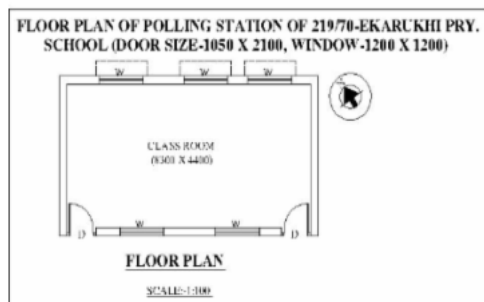

নির্বাচক নিবন্ধন আধিকারিকের স্বাক্ষর

Nazri Naksha

Google Map View

Polling Station Building Front View

Polling Station Front View

Cad View

Key MAP View

1 নাম : সুমিত্রা ওবা স্বামীর নাম: ননীগোপাল ওবা বাড়ির নং : n0044 বয়স : 39 লিঙ্গ : মহিলা	HNQ2520922 ফটো উপলব্ধ	2 নাম : নাড়ুগোপাল ওবা পিতার নাম: ক্ষুদিরাম ওবা বাড়ির নং : n0044 বয়স : 39 লিঙ্গ : পুরুষ	HNQ2520930 ফটো উপলব্ধ	3 নাম : খুকু রানী ওবা স্বামীর নাম: নাড়ুগোপাল ওবা বাড়ির নং : n0044 বয়স : 35 লিঙ্গ : মহিলা	WCI1614692 ফটো উপলব্ধ
4 নাম : অর্জুন ওবা পিতার নাম: রাখাল ওবা বাড়ির নং : n0044 বয়স : 65 লিঙ্গ : পুরুষ	WB/32/227/477863 ফটো উপলব্ধ	5 নাম : দুলুরানী ওবা স্বামীর নাম: অর্জুন ওবা বাড়ির নং : n0044 বয়স : 54 লিঙ্গ : মহিলা	WB/32/227/477611 ফটো উপলব্ধ	6 নাম : নকুল ওবা পিতার নাম: রাখাল ওবা বাড়ির নং : n0044 বয়স : 55 লিঙ্গ : পুরুষ	WB/32/227/477662 ফটো উপলব্ধ
7 নাম : বর্ণা ওবা স্বামীর নাম: নকুল ওবা বাড়ির নং : n0044 বয়স : 51 লিঙ্গ : মহিলা	WB/32/227/477654 ফটো উপলব্ধ	8 নাম : সহদেব ওবা পিতার নাম: রাখাল ওবা বাড়ির নং : n0044 বয়স : 51 লিঙ্গ : পুরুষ	WB/32/227/477822 ফটো উপলব্ধ	9 নাম : রাখারানী ওবা স্বামীর নাম: সহদেব ওবা বাড়ির নং : n0044 বয়স : 50 লিঙ্গ : মহিলা	WB/32/227/477192 ফটো উপলব্ধ
10 নাম : শ্যামসুন্দর ওবা পিতার নাম: সহদেব ওবা বাড়ির নং : n0044 বয়স : 31 লিঙ্গ : পুরুষ	WCI1531201 ফটো উপলব্ধ	11 নাম : গৌর সুন্দর ওবা পিতার নাম: অর্জুন ওবা বাড়ির নং : n0044 বয়স : 35 লিঙ্গ : পুরুষ	WCI1270297 ফটো উপলব্ধ	12 নাম : ননীগোপাল ওবা পিতার নাম: ক্ষুদিরাম ওবা বাড়ির নং : n0044 বয়স : 43 লিঙ্গ : পুরুষ	HNQ2438430 ফটো উপলব্ধ
13 নাম : বীনাপানি ওবা স্বামীর নাম: ক্ষুদিরাম ওবা বাড়ির নং : n0044 বয়স : 69 লিঙ্গ : মহিলা	WB/32/227/477652 ফটো উপলব্ধ	14 নাম : রীনা ওবা স্বামীর নাম: সোমনাথ ওবা বাড়ির নং : n0043 বয়স : 33 লিঙ্গ : মহিলা	WCI1434216 ফটো উপলব্ধ	15 নাম : সোমনাথ ওবা পিতার নাম: ভীমচরন ওবা বাড়ির নং : n0043 বয়স : 36 লিঙ্গ : পুরুষ	WCI1176650 ফটো উপলব্ধ
16 নাম : মালতী ওবা স্বামীর নাম: ভীম ওবা বাড়ির নং : n0043 বয়স : 56 লিঙ্গ : মহিলা	WB/32/227/477949 ফটো উপলব্ধ	17 নাম : ভীম ওবা পিতার নাম: রাখাল ওবা বাড়ির নং : n0043 বয়স : 68 লিঙ্গ : পুরুষ	WB/32/227/477902 ফটো উপলব্ধ	18 নাম : সত্যসুন্দর ওবা পিতার নাম: অর্জুন ওবা বাড়ির নং : এন০০৪৪ বয়স : 24 লিঙ্গ : পুরুষ	WCI2182293 ফটো উপলব্ধ
19 নাম : বন্দনা ওবা স্বামীর নাম: গৌর সুন্দর ওবা বাড়ির নং : এন0044 বয়স : 27 লিঙ্গ : মহিলা	WCI1980093 ফটো উপলব্ধ	20 নাম : পিন্ধি ওবা পিতার নাম: সহদেব ওবা বাড়ির নং : এন0044 বয়স : 26 লিঙ্গ : মহিলা	WCI1979418 ফটো উপলব্ধ	21 নাম : বন্দনা ওবা স্বামীর নাম: শ্যামসুন্দর ওবা বাড়ির নং : N0044 বয়স : 27 লিঙ্গ : মহিলা	WCI1979483 ফটো উপলব্ধ
22 নাম : অঞ্জলি ওবা পিতার নাম: ননীগোপাল ওবা বাড়ির নং : নং044 বয়স : 21 লিঙ্গ : মহিলা	WCI2400430 ফটো উপলব্ধ	23 নাম : শুভঙ্কর কর পিতার নাম: জ্ঞানেন্দ্র কর বাড়ির নং : n0084 বয়স : 74 লিঙ্গ : পুরুষ	WCI2135820 ফটো উপলব্ধ	24 নাম : নন্দিতা কর স্বামীর নাম: জিতেন্দ্র নাথ কর বাড়ির নং : n0035 বয়স : 31 লিঙ্গ : মহিলা	WCI1694397 ফটো উপলব্ধ
25 নাম : লাবনী পাত্র কর স্বামীর নাম: সুবল কর বাড়ির নং : নং091 বয়স : 30 লিঙ্গ : মহিলা	WCI1694405 ফটো উপলব্ধ	26 নাম : উমা কর পিতার নাম: পঞ্চানন কর বাড়ির নং : n0093 বয়স : 27 লিঙ্গ : মহিলা	WCI1885201 ফটো উপলব্ধ	27 নাম : দেবদুত কর পিতার নাম: ত্রিদেবনন্দ কর বাড়ির নং : n0630 বয়স : 27 লিঙ্গ : পুরুষ	WCI1885219 ফটো উপলব্ধ
28 নাম : কৃষ্ণ কর পিতার নাম: রতন কর বাড়ির নং : n0608 বয়স : 28 লিঙ্গ : পুরুষ	WCI1819218 ফটো উপলব্ধ	29 নাম : অলকেন্দ্র কর পিতার নাম: গৌতম কর বাড়ির নং : এন0608 বয়স : 25 লিঙ্গ : পুরুষ	WCI2100055 ফটো উপলব্ধ	30 নাম : দেবিকা কর পিতার নাম: ত্রিদেবনন্দ কর বাড়ির নং : এন0106 বয়স : 21 লিঙ্গ : মহিলা	WCI2343952 ফটো উপলব্ধ