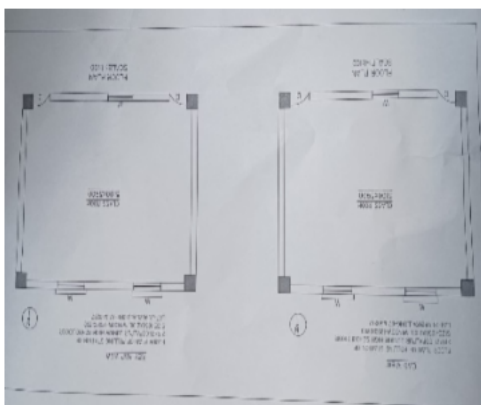

নির্বাচক নিবন্ধন আধিকারিকের স্বাক্ষর

Nazri Naksha

Google Map View

Polling Station Building Front View

Polling Station Front View

Cad View

Key MAP View

1 নাম : দেবী ওঝা মইতি স্বামীর নাম: বিশ্বজিৎ মইতি বাড়ির নং : এন0079 বয়স : 23 লিঙ্গ : মহিলা	WCI2225696 ফটো উপলব্ধ	2 নাম : পূজা গায়েন শর্মা স্বামীর নাম: শম্ভু শর্মা বাড়ির নং : N0000 বয়স : 35 লিঙ্গ : মহিলা	WCI2107035 ফটো উপলব্ধ	3 নাম : মিনু গায়েন(শর্মা) স্বামীর নাম: সহজরাম শর্মা বাড়ির নং : N0105 বয়স : 43 লিঙ্গ : মহিলা	HNQ2696268 ফটো উপলব্ধ
4 নাম : সাখি ভুঞা জানা স্বামীর নাম: গোবিন্দ জানা বাড়ির নং : এন0036 বয়স : 27 লিঙ্গ : মহিলা	WCI1926310 ফটো উপলব্ধ	5 নাম : সাখী জানা শ্যামল স্বামীর নাম: শুভঙ্কর শ্যামল বাড়ির নং : এন0035 বয়স : 23 লিঙ্গ : মহিলা	WCI2225399 ফটো উপলব্ধ	6 নাম : রবীন্দ্র জানা পিতার নাম: তপন জানা বাড়ির নং : এন0051 বয়স : 24 লিঙ্গ : পুরুষ	WCI2182442 ফটো উপলব্ধ
7 নাম : কিশোরী জানা পিতার নাম: শ্রীনিবাস জানা বাড়ির নং : n0035 বয়স : 74 লিঙ্গ : পুরুষ	WB/32/227/477618 ফটো উপলব্ধ	8 নাম : সঞ্জয় জানা পিতার নাম: নির্মল কুমার জানা বাড়ির নং : n0033 বয়স : 37 লিঙ্গ : পুরুষ	WCI1101096 ফটো উপলব্ধ	9 নাম : প্রদীপ জানা পিতার নাম: নির্মল জানা বাড়ির নং : n0033 বয়স : 32 লিঙ্গ : পুরুষ	WCI1434869 ফটো উপলব্ধ
10 নাম : মল্লিকা জানা স্বামীর নাম: নির্মল জানা বাড়ির নং : n0033 বয়স : 61 লিঙ্গ : মহিলা	WB/32/227/477706 ফটো উপলব্ধ	11 নাম : নির্মল জানা পিতার নাম: রজনী জানা বাড়ির নং : n0033 বয়স : 70 লিঙ্গ : পুরুষ	WB/32/227/477844 ফটো উপলব্ধ	12 নাম : সীমা জানা স্বামীর নাম: চন্দন জানা বাড়ির নং : n0032 বয়স : 50 লিঙ্গ : মহিলা	HNQ2437713 ফটো উপলব্ধ
13 নাম : চন্দন জানা পিতার নাম: সুরেশ জানা বাড়ির নং : n0032 বয়স : 48 লিঙ্গ : পুরুষ	HNQ1677871 ফটো উপলব্ধ	14 নাম : সরস্বতী জানা স্বামীর নাম: সুজিত জানা বাড়ির নং : n0032 বয়স : 50 লিঙ্গ : মহিলা	HNQ2212322 ফটো উপলব্ধ	15 নাম : সুজিত জানা পিতার নাম: সুরেশ জানা বাড়ির নং : n0032 বয়স : 56 লিঙ্গ : পুরুষ	WB/32/227/477536 ফটো উপলব্ধ
16 নাম : অতনু জানা পিতার নাম: শংকর জানা বাড়ির নং : n0032 বয়স : 33 লিঙ্গ : পুরুষ	WCI1348317 ফটো উপলব্ধ	17 নাম : শংকর জানা পিতার নাম: সুরেশ জানা বাড়ির নং : n0032 বয়স : 64 লিঙ্গ : পুরুষ	WB/32/227/477866 ফটো উপলব্ধ	18 নাম : স্বপন জানা পিতার নাম: বিজন জানা বাড়ির নং : n0031 বয়স : 44 লিঙ্গ : পুরুষ	HNQ1711803 ফটো উপলব্ধ
19 নাম : আল্পনা জানা স্বামীর নাম: হরিপদ জানা বাড়ির নং : n0031 বয়স : 47 লিঙ্গ : মহিলা	HNQ1679414 ফটো উপলব্ধ	20 নাম : হরিপদ জানা পিতার নাম: বিজন জানা বাড়ির নং : n0031 বয়স : 53 লিঙ্গ : পুরুষ	WB/32/227/477799 ফটো উপলব্ধ	21 নাম : শকুন্তলা জানা স্বামীর নাম: কালিপদ জানা বাড়ির নং : n0031 বয়স : 49 লিঙ্গ : মহিলা	HNQ1678465 ফটো উপলব্ধ
22 নাম : কালিপদ জানা পিতার নাম: বিজন জানা বাড়ির নং : n0031 বয়স : 56 লিঙ্গ : পুরুষ	HNQ2437671 ফটো উপলব্ধ	23 নাম : অমল জানা পিতার নাম: রজনী জানা বাড়ির নং : n0029 বয়স : 72 লিঙ্গ : পুরুষ	WB/32/227/477835 ফটো উপলব্ধ	24 নাম : মাতঙ্গিনী জানা স্বামীর নাম: বিজন জানা বাড়ির নং : n0031 বয়স : 77 লিঙ্গ : মহিলা	WB/32/227/477903 ফটো উপলব্ধ
25 নাম : পূজা জানা স্বামীর নাম: তপন জানা বাড়ির নং : n0030 বয়স : 36 লিঙ্গ : মহিলা	WCI1177245 ফটো উপলব্ধ	26 নাম : তপন জানা পিতার নাম: বিমল জানা বাড়ির নং : n0030 বয়স : 44 লিঙ্গ : পুরুষ	HNQ1710383 ফটো উপলব্ধ	27 নাম : গৌরী জানা স্বামীর নাম: বিমল জানা বাড়ির নং : n0030 বয়স : 69 লিঙ্গ : মহিলা	WB/32/227/477600 ফটো উপলব্ধ
28 নাম : বিমল জানা পিতার নাম: রজনী জানা বাড়ির নং : n0030 বয়স : 75 লিঙ্গ : পুরুষ	WB/32/227/477865 ফটো উপলব্ধ	29 নাম : ভোলানাথ জানা পিতার নাম: অমল কুমার জানা বাড়ির নং : n0029 বয়স : 35 লিঙ্গ : পুরুষ	WCI1177252 ফটো উপলব্ধ	30 নাম : শেফালী জানা স্বামীর নাম: অমল জানা বাড়ির নং : n0029 বয়স : 67 লিঙ্গ : মহিলা	HNQ2589273 ফটো উপলব্ধ