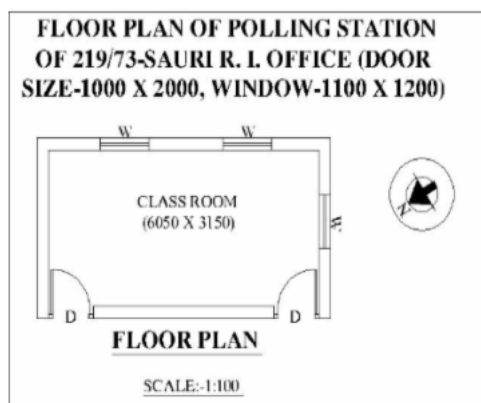

নির্বাচক নিবন্ধন আধিকারিকের স্বাক্ষর

Nazri Naksha

Google Map View

Polling Station Building Front View

Polling Station Front View

Cad View

Key MAP View

1 নাম : অনিতা কামিল্যা স্বামীর নাম: রতন কামিল্যা বাড়ির নং : n0290 বয়স : 34 লিঙ্গ : মহিলা	WCI1287515 ফটো উপলব্ধ	2 নাম : রতন কামিল্যা পিতার নাম: কালিপদ কামিল্যা বাড়ির নং : n0291 বয়স : 34 লিঙ্গ : পুরুষ	WCI1287523 ফটো উপলব্ধ	3 নাম : নিশিকান্ত গিরি পিতার নাম: জীবন গিরি বাড়ির নং : n0023 বয়স : 70 লিঙ্গ : পুরুষ	WB/32/227/483494 ফটো উপলব্ধ
4 নাম : সন্ধ্যা গিরি স্বামীর নাম: নিশিকান্ত গিরি বাড়ির নং : n0023 বয়স : 62 লিঙ্গ : মহিলা	WB/32/227/483443 ফটো উপলব্ধ	5 নাম : শ্রীকান্ত গিরি পিতার নাম: জীবন গিরি বাড়ির নং : n0028 বয়স : 74 লিঙ্গ : পুরুষ	WB/32/227/483721 ফটো উপলব্ধ	6 নাম : বিষ্ণুপ্রিয়া গিরি স্বামীর নাম: শ্রীকান্ত গিরি বাড়ির নং : n0028 বয়স : 62 লিঙ্গ : মহিলা	WB/32/227/483660 ফটো উপলব্ধ
7 নাম : চন্দ্রাবলী গিরি স্বামীর নাম: শ্রীকান্ত গিরি বাড়ির নং : n0028 বয়স : 59 লিঙ্গ : মহিলা	WB/32/227/483727 ফটো উপলব্ধ	8 নাম : খোকন কুমার গিরি পিতার নাম: শ্রীকান্ত গিরি বাড়ির নং : n0028 বয়স : 44 লিঙ্গ : পুরুষ	HNQ2214013 ফটো উপলব্ধ	9 নাম : মীনা গিরি স্বামীর নাম: খোকন গিরি বাড়ির নং : n0028 বয়স : 42 লিঙ্গ : মহিলা	HNQ2440782 ফটো উপলব্ধ
10 নাম : রাধাকান্ত গিরি পিতার নাম: নিশিকান্ত গিরি বাড়ির নং : n0028 বয়স : 41 লিঙ্গ : পুরুষ	HNQ2440774 ফটো উপলব্ধ	11 নাম : রেবতী গিরি স্বামীর নাম: রাধাকান্ত গিরি বাড়ির নং : n0028 বয়স : 40 লিঙ্গ : মহিলা	HNQ2521649 ফটো উপলব্ধ	12 নাম : সন্তোষ গিরি পিতার নাম: জীবন গিরি বাড়ির নং : n0029 বয়স : 67 লিঙ্গ : পুরুষ	WB/32/227/483099 ফটো উপলব্ধ
13 নাম : পার্বতী গিরি স্বামীর নাম: সন্তোষ গিরি বাড়ির নং : n0029 বয়স : 59 লিঙ্গ : মহিলা	WB/32/227/483098 ফটো উপলব্ধ	14 নাম : রঞ্জিত গিরি পিতার নাম: সন্তোষ গিরি বাড়ির নং : n0029 বয়স : 42 লিঙ্গ : পুরুষ	HNQ2641132 ফটো উপলব্ধ	15 নাম : সুবল গিরি পিতার নাম: জীবন গিরি বাড়ির নং : n0030 বয়স : 58 লিঙ্গ : পুরুষ	WB/32/227/483691 ফটো উপলব্ধ
16 নাম : জয়ন্তী গিরি স্বামীর নাম: সুবল গিরি বাড়ির নং : n0030 বয়স : 52 লিঙ্গ : মহিলা	WB/32/227/483726 ফটো উপলব্ধ	17 নাম : সুভাষ চন্দ্র গিরি পিতার নাম: সুবল গিরি বাড়ির নং : n0030 বয়স : 35 লিঙ্গ : পুরুষ	WCI1177773 ফটো উপলব্ধ	18 নাম : প্রতিমা গিরি স্বামীর নাম: সুভাষ চন্দ্র গিরি বাড়ির নং : n0030 বয়স : 34 লিঙ্গ : মহিলা	WCI1531847 ফটো উপলব্ধ
19 নাম : রুমা গিরি(চন্দ) স্বামীর নাম: সুবল গিরি বাড়ির নং : n0030 বয়স : 33 লিঙ্গ : মহিলা	WCI1435619 ফটো উপলব্ধ	20 নাম : বিষ্ণুপদ গিরি পিতার নাম: রাধাগোবিন্দ গিরি বাড়ির নং : n0148 বয়স : 64 লিঙ্গ : পুরুষ	LJF1308501 ফটো উপলব্ধ	21 নাম : মীরারানী গিরি স্বামীর নাম: বিষ্ণুপদ গিরি বাড়ির নং : n0148 বয়স : 53 লিঙ্গ : মহিলা	LJF1294347 ফটো উপলব্ধ
22 নাম : পারমিতা গিরি পিতার নাম: বিষ্ণুপদ গিরি বাড়ির নং : n0148 বয়স : 32 লিঙ্গ : মহিলা	WCI1531797 ফটো উপলব্ধ	23 নাম : বুদ্ধদেব গিরি পিতার নাম: খোকন গিরি বাড়ির নং : 234 বয়স : 22 লিঙ্গ : পুরুষ	WCI2340818 ফটো উপলব্ধ	24 নাম : সুরজিৎ গিরি পিতার নাম: সুবল চন্দ্র গিরি বাড়ির নং : এন0030 বয়স : 24 লিঙ্গ : পুরুষ	WCI2183168 ফটো উপলব্ধ
25 নাম : রীনা গিরি স্বামীর নাম: রঞ্জিত গিরি বাড়ির নং : n0029 বয়স : 36 লিঙ্গ : মহিলা	WCI1695501 ফটো উপলব্ধ	26 নাম : প্রভঞ্জন ঘোষ পিতার নাম: বসন্ত ঘোষ বাড়ির নং : n0124 বয়স : 57 লিঙ্গ : পুরুষ	WCI2345627 ফটো উপলব্ধ	27 নাম : কৃষ্ণা ঘোষ পিতার নাম: বসন্ত কুমার ঘোষ বাড়ির নং : n0124 বয়স : 47 লিঙ্গ : মহিলা	HNQ2439735 ফটো উপলব্ধ
28 নাম : প্রতিমা ঘোষ পিতার নাম: বসন্ত ঘোষ বাড়ির নং : n0124 বয়স : 50 লিঙ্গ : মহিলা	WB/32/227/483740 ফটো উপলব্ধ	29 নাম : কল্যাণী ঘোষ জানা স্বামীর নাম: রাজীব জানা বাড়ির নং : এন0209 বয়স : 29 লিঙ্গ : মহিলা	WCI1981273 ফটো উপলব্ধ	30 নাম : মিনতী চণ্ড স্বামীর নাম: রতিশ চণ্ড বাড়ির নং : n0056 বয়স : 69 লিঙ্গ : মহিলা	HNQ2440196 ফটো উপলব্ধ