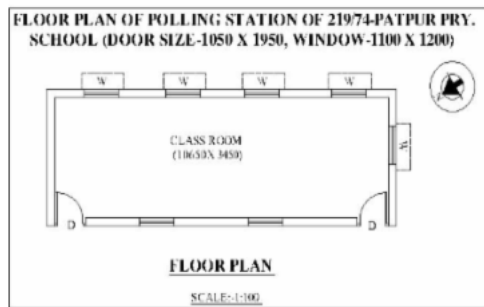

নির্বাচক নিবন্ধন আধিকারিকের স্বাক্ষর

Nazri Naksha

Google Map View

Polling Station Building Front View

Polling Station Front View

Cad View

Key MAP View

| | | | | | |
|--|--------------------------|--|--------------------------|--|--------------------------|
| 1 নাম : সুমন অধিকারী পিতার নাম: গৌরান্দ্র অধিকারী বাড়ির নং : n0010 বয়স : 30 লিঙ্গ : পুরুষ | WCI1696103 ফটো উপলব্ধ | 2 নাম : রাজেশ অধিকারী পিতার নাম: কাঞ্চন অধিকারী বাড়ির নং : n0009 বয়স : 30 লিঙ্গ : পুরুষ | WCI1696053 ফটো উপলব্ধ | 3 নাম : নয়ন অধিকারী পিতার নাম: গৌরান্দ্র অধিকারী বাড়ির নং : n0011 বয়স : 30 লিঙ্গ : পুরুষ | WCI1696020 ফটো উপলব্ধ |
| 4 নাম : কালাচাঁদ অধিকারী পিতার নাম: বিশ্বস্তর অধিকারী বাড়ির নং : n0005 বয়স : 56 লিঙ্গ : পুরুষ | WCI2016624 ফটো উপলব্ধ | 5 নাম : প্রণয় অধিকারী পিতার নাম: নিত্যানন্দ অধিকারী বাড়ির নং : n0008 বয়স : 41 লিঙ্গ : পুরুষ | HNQ2215721 ফটো উপলব্ধ | 6 নাম : সন্ধ্যা অধিকারী স্বামীর নাম: কমলান্দ্র অধিকারী বাড়ির নং : n0011 বয়স : 77 লিঙ্গ : মহিলা | WCI2016608 ফটো উপলব্ধ |
| 7 নাম : মাধবী অধিকারী স্বামীর নাম: রাধাগোবিন্দ অধিকারী বাড়ির নং : n0004 বয়স : 62 লিঙ্গ : মহিলা | WCI2027381 ফটো উপলব্ধ | 8 নাম : মঞ্জু অধিকারী স্বামীর নাম: জগন্নাথ অধিকারী বাড়ির নং : n0005 বয়স : 51 লিঙ্গ : মহিলা | WCI2027514 ফটো উপলব্ধ | 9 নাম : গঙ্গাধর অধিকারী পিতার নাম: বঙ্কিম অধিকারী বাড়ির নং : n0010 বয়স : 56 লিঙ্গ : পুরুষ | WCI2027472 ফটো উপলব্ধ |
| 10 নাম : আনন্দ অধিকারী পিতার নাম: রাধাকৃষ্ণ অধিকারী বাড়ির নং : n0003 বয়স : 73 লিঙ্গ : পুরুষ | WCI2027175 ফটো উপলব্ধ | 11 নাম : বিশ্বরঞ্জন অধিকারী পিতার নাম: গোবিন্দপ্রসাদ অধিকারী বাড়ির নং : n0072 বয়স : 66 লিঙ্গ : পুরুষ | WCI2027191 ফটো উপলব্ধ | 12 নাম : পুষ্পিতা অধিকারী স্বামীর নাম: যুগল অধিকারী বাড়ির নং : n0002 বয়স : 54 লিঙ্গ : মহিলা | WCI2027290 ফটো উপলব্ধ |
| 13 নাম : রামকৃষ্ণ অধিকারী পিতার নাম: পূর্নচন্দ্র অধিকারী বাড়ির নং : n0004 বয়স : 36 লিঙ্গ : পুরুষ | WCI1101583 ফটো উপলব্ধ | 14 নাম : জ্যোৎস্না অধিকারী স্বামীর নাম: নিমাই অধিকারী বাড়ির নং : n0009 বয়স : 61 লিঙ্গ : মহিলা | WCI2027357 ফটো উপলব্ধ | 15 নাম : মাধব অধিকারী পিতার নাম: মুরারী অধিকারী বাড়ির নং : n0007 বয়স : 60 লিঙ্গ : পুরুষ | HNQ2441129 ফটো উপলব্ধ |
| 16 নাম : কাজল অধিকারী পিতার নাম: ললিত অধিকারী বাড়ির নং : n0011 বয়স : 65 লিঙ্গ : মহিলা | WCI2027704 ফটো উপলব্ধ | 17 নাম : মনিন্দ্রনাথ অধিকারী পিতার নাম: নিমাই অধিকারী বাড়ির নং : n0009 বয়স : 45 লিঙ্গ : পুরুষ | WCI0292706 ফটো উপলব্ধ | 18 নাম : গোরাচাঁদ অধিকারী পিতার নাম: বিশ্বস্তর অধিকারী বাড়ির নং : n0005 বয়স : 54 লিঙ্গ : পুরুষ | WCI2027563 ফটো উপলব্ধ |
| 19 নাম : কাজল অধিকারী স্বামীর নাম: গঙ্গাধর অধিকারী বাড়ির নং : n0010 বয়স : 51 লিঙ্গ : মহিলা | WCI2027480 ফটো উপলব্ধ | 20 নাম : ছবি অধিকারী স্বামীর নাম: গোরাচাঁদ অধিকারী বাড়ির নং : n0005 বয়স : 41 লিঙ্গ : মহিলা | HNQ2521847 ফটো উপলব্ধ | 21 নাম : শিপ্রা অধিকারী স্বামীর নাম: আনন্দ অধিকারী বাড়ির নং : n0003 বয়স : 67 লিঙ্গ : মহিলা | WCI2027183 ফটো উপলব্ধ |
| 22 নাম : গোবিন্দ অধিকারী পিতার নাম: কানাইলাল অধিকারী বাড়ির নং : n0004 বয়স : 70 লিঙ্গ : পুরুষ | WCI2027423 ফটো উপলব্ধ | 23 নাম : রীতা রানী অধিকারী স্বামীর নাম: নিত্যানন্দ অধিকারী বাড়ির নং : n0008 বয়স : 67 লিঙ্গ : মহিলা | WCI2027456 ফটো উপলব্ধ | 24 নাম : আরতী অধিকারী স্বামীর নাম: বিশ্বরঞ্জন অধিকারী বাড়ির নং : n0072 বয়স : 58 লিঙ্গ : মহিলা | WCI2027217 ফটো উপলব্ধ |
| 25 নাম : বন্দনা অধিকারী স্বামীর নাম: কাঞ্চন অধিকারী বাড়ির নং : n0009 বয়স : 46 লিঙ্গ : মহিলা | HNQ1635663 ফটো উপলব্ধ | 26 নাম : বিনয় অধিকারী পিতার নাম: নিত্যানন্দ অধিকারী বাড়ির নং : n0008 বয়স : 45 লিঙ্গ : পুরুষ | HNQ1710169 ফটো উপলব্ধ | 27 নাম : অর্চনা শীট স্বামীর নাম: রঞ্জন শীট বাড়ির নং : n0072 বয়স : 35 লিঙ্গ : মহিলা | WCI1271485 ফটো উপলব্ধ |
| 28 নাম : কবিতা অধিকারী স্বামীর নাম: অশোক অধিকারী বাড়ির নং : n0006 বয়স : 51 লিঙ্গ : মহিলা | WCI2131118 ফটো উপলব্ধ | 29 নাম : স্নেহলতা অধিকারী পিতার নাম: ললিত গোপাল অধিকারী বাড়ির নং : এন0011 বয়স : 24 লিঙ্গ : মহিলা | WCI2186021 ফটো উপলব্ধ | 30 নাম : অর্পনা শীট স্বামীর নাম: শ্রীকান্ত শীট বাড়ির নং : n0072 বয়স : 38 লিঙ্গ : মহিলা | WCI1271477 ফটো উপলব্ধ |