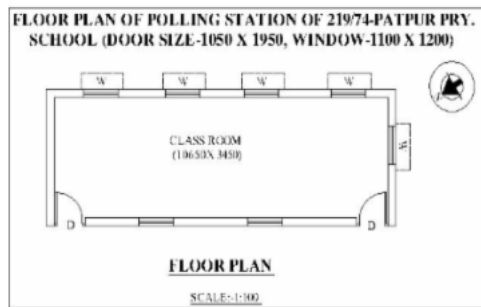

নির্বাচক নিবন্ধন আধিকারিকের স্বাক্ষর

Nazri Naksha

Google Map View

Polling Station Building Front View

Polling Station Front View

Cad View

Key MAP View

| | | | | | |
|--|--------------------------|--|--------------------------|--|--------------------------|
| 1 নাম : সুমন অধিকারী পিতার নাম: গৌরান্দ্র অধিকারী বাড়ির নং : n0010 বয়স : 30 লিঙ্গ : পুরুষ | WCI1696103 ফটো উপলব্ধ | 2 নাম : রাজেশ অধিকারী পিতার নাম: কাঞ্চন অধিকারী বাড়ির নং : n0009 বয়স : 30 লিঙ্গ : পুরুষ | WCI1696053 ফটো উপলব্ধ | 3 নাম : নয়ন অধিকারী পিতার নাম: গৌরান্দ্র অধিকারী বাড়ির নং : n0011 বয়স : 30 লিঙ্গ : পুরুষ | WCI1696020 ফটো উপলব্ধ |
| 4 নাম : কালাচাঁদ অধিকারী পিতার নাম: বিশ্বস্তর অধিকারী বাড়ির নং : n0005 বয়স : 56 লিঙ্গ : পুরুষ | WCI2016624 ফটো উপলব্ধ | 5 নাম : প্রণয় অধিকারী পিতার নাম: নিত্যানন্দ অধিকারী বাড়ির নং : n0008 বয়স : 41 লিঙ্গ : পুরুষ | HNQ2215721 ফটো উপলব্ধ | 6 নাম : সন্ধ্যা অধিকারী স্বামীর নাম: কমলান্দ্র অধিকারী বাড়ির নং : n0011 বয়স : 77 লিঙ্গ : মহিলা | WCI2016608 ফটো উপলব্ধ |
| 7 নাম : মাধবী অধিকারী স্বামীর নাম: রাধাগোবিন্দ অধিকারী বাড়ির নং : n0004 বয়স : 62 লিঙ্গ : মহিলা | WCI2027381 ফটো উপলব্ধ | 8 নাম : মঞ্জু অধিকারী স্বামীর নাম: জগন্নাথ অধিকারী বাড়ির নং : n0005 বয়স : 51 লিঙ্গ : মহিলা | WCI2027514 ফটো উপলব্ধ | 9 নাম : গঙ্গাধর অধিকারী পিতার নাম: বঙ্কিম অধিকারী বাড়ির নং : n0010 বয়স : 56 লিঙ্গ : পুরুষ | WCI2027472 ফটো উপলব্ধ |
| 10 নাম : আনন্দ অধিকারী পিতার নাম: রাধাকৃষ্ণ অধিকারী বাড়ির নং : n0003 বয়স : 73 লিঙ্গ : পুরুষ | WCI2027175 ফটো উপলব্ধ | 11 নাম : বিশ্বরঞ্জন অধিকারী পিতার নাম: গোবিন্দপ্রসাদ অধিকারী বাড়ির নং : n0072 বয়স : 66 লিঙ্গ : পুরুষ | WCI2027191 ফটো উপলব্ধ | 12 নাম : পুষ্পিতা অধিকারী স্বামীর নাম: যুগল অধিকারী বাড়ির নং : n0002 বয়স : 54 লিঙ্গ : মহিলা | WCI2027290 ফটো উপলব্ধ |
| 13 নাম : রামকৃষ্ণ অধিকারী পিতার নাম: পূর্নচন্দ্র অধিকারী বাড়ির নং : n0004 বয়স : 36 লিঙ্গ : পুরুষ | WCI1101583 ফটো উপলব্ধ | 14 নাম : জ্যোৎস্না অধিকারী স্বামীর নাম: নিমাই অধিকারী বাড়ির নং : n0009 বয়স : 61 লিঙ্গ : মহিলা | WCI2027357 ফটো উপলব্ধ | 15 নাম : মাধব অধিকারী পিতার নাম: মুরারী অধিকারী বাড়ির নং : n0007 বয়স : 60 লিঙ্গ : পুরুষ | HNQ2441129 ফটো উপলব্ধ |
| 16 নাম : কাজল অধিকারী পিতার নাম: ললিত অধিকারী বাড়ির নং : n0011 বয়স : 65 লিঙ্গ : মহিলা | WCI2027704 ফটো উপলব্ধ | 17 নাম : মনিন্দ্রনাথ অধিকারী পিতার নাম: নিমাই অধিকারী বাড়ির নং : n0009 বয়স : 45 লিঙ্গ : পুরুষ | WCI0292706 ফটো উপলব্ধ | 18 নাম : গোরাচাঁদ অধিকারী পিতার নাম: বিশ্বস্তর অধিকারী বাড়ির নং : n0005 বয়স : 54 লিঙ্গ : পুরুষ | WCI2027563 ফটো উপলব্ধ |
| 19 নাম : কাজল অধিকারী স্বামীর নাম: গঙ্গাধর অধিকারী বাড়ির নং : n0010 বয়স : 51 লিঙ্গ : মহিলা | WCI2027480 ফটো উপলব্ধ | 20 নাম : ছবি অধিকারী স্বামীর নাম: গোরাচাঁদ অধিকারী বাড়ির নং : n0005 বয়স : 41 লিঙ্গ : মহিলা | HNQ2521847 ফটো উপলব্ধ | 21 নাম : শিপ্রা অধিকারী স্বামীর নাম: আনন্দ অধিকারী বাড়ির নং : n0003 বয়স : 67 লিঙ্গ : মহিলা | WCI2027183 ফটো উপলব্ধ |
| 22 নাম : গোবিন্দ অধিকারী পিতার নাম: কানাইলাল অধিকারী বাড়ির নং : n0004 বয়স : 70 লিঙ্গ : পুরুষ | WCI2027423 ফটো উপলব্ধ | 23 নাম : রীতা রানী অধিকারী স্বামীর নাম: নিত্যানন্দ অধিকারী বাড়ির নং : n0008 বয়স : 67 লিঙ্গ : মহিলা | WCI2027456 ফটো উপলব্ধ | 24 নাম : আরতী অধিকারী স্বামীর নাম: বিশ্বরঞ্জন অধিকারী বাড়ির নং : n0072 বয়স : 58 লিঙ্গ : মহিলা | WCI2027217 ফটো উপলব্ধ |
| 25 নাম : বন্দনা অধিকারী স্বামীর নাম: কাঞ্চন অধিকারী বাড়ির নং : n0009 বয়স : 46 লিঙ্গ : মহিলা | HNQ1635663 ফটো উপলব্ধ | 26 নাম : বিনয় অধিকারী পিতার নাম: নিত্যানন্দ অধিকারী বাড়ির নং : n0008 বয়স : 45 লিঙ্গ : পুরুষ | HNQ1710169 ফটো উপলব্ধ | 27 নাম : অর্চনা শীট স্বামীর নাম: রঞ্জন শীট বাড়ির নং : n0072 বয়স : 35 লিঙ্গ : মহিলা | WCI1271485 ফটো উপলব্ধ |
| 28 নাম : কবিতা অধিকারী স্বামীর নাম: অশোক অধিকারী বাড়ির নং : n0006 বয়স : 51 লিঙ্গ : মহিলা | WCI2131118 ফটো উপলব্ধ | 29 নাম : স্নেহলতা অধিকারী পিতার নাম: ললিত গোপাল অধিকারী বাড়ির নং : এন0011 বয়স : 24 লিঙ্গ : মহিলা | WCI2186021 ফটো উপলব্ধ | 30 নাম : অর্পনা শীট স্বামীর নাম: শ্রীকান্ত শীট বাড়ির নং : n0072 বয়স : 38 লিঙ্গ : মহিলা | WCI1271477 ফটো উপলব্ধ |