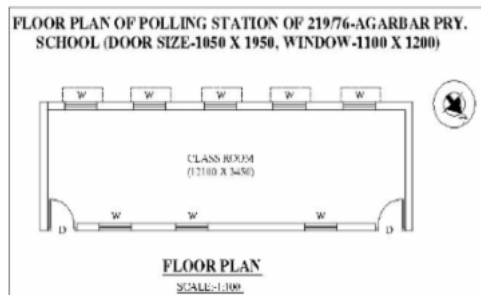

নির্বাচক নিবন্ধন আধিকারিকের স্বাক্ষর

Nazri Naksha

Google Map View

Polling Station Building Front View

Polling Station Front View

Cad View

Key MAP View

1 নাম : সজ্জনী বারী (বিশাই) স্বামীর নাম: দেবকুমার বিশাই বাড়ির নং : n0185 বয়স : 30 লিঙ্গ : মহিলা	WCI1804558 ফটো উপলব্ধ	2 নাম : অনিতা বারিক(আচার্য্য) স্বামীর নাম: সন্দীপ বারিক বাড়ির নং : n0117 বয়স : 30 লিঙ্গ : মহিলা	WCI1696467 ফটো উপলব্ধ	3 নাম : সন্দীপ আচার্য্য পিতার নাম: দীপক আচার্য্য বাড়ির নং : n0117 বয়স : 34 লিঙ্গ : মহিলা	WCI1271998 ফটো উপলব্ধ
4 নাম : পূজা আচার্য্য স্বামীর নাম: বিশ্বজিত আচার্য্য বাড়ির নং : n0117 বয়স : 32 লিঙ্গ : মহিলা	WCI1532639 ফটো উপলব্ধ	5 নাম : বিশ্বজিত আচার্য্য পিতার নাম: দীপক আচার্য্য বাড়ির নং : n0117 বয়স : 38 লিঙ্গ : পুরুষ	HNQ2694768 ফটো উপলব্ধ	6 নাম : শিশ্রা আচার্য্য স্বামীর নাম: দীপক আচার্য্য বাড়ির নং : n0117 বয়স : 54 লিঙ্গ : মহিলা	HNQ1636117 ফটো উপলব্ধ
7 নাম : সন্তোষ ওবা পিতার নাম: বীরেন ওবা বাড়ির নং : n0116 বয়স : 41 লিঙ্গ : পুরুষ	WCI1271733 ফটো উপলব্ধ	8 নাম : শিব প্রসাদ ওবা পিতার নাম: বীরেন ওবা বাড়ির নং : n0116 বয়স : 35 লিঙ্গ : পুরুষ	WCI1272004 ফটো উপলব্ধ	9 নাম : বীরেন ওবা পিতার নাম: গুণধর ওবা বাড়ির নং : n0116 বয়স : 69 লিঙ্গ : পুরুষ	WB/32/227/489554 ফটো উপলব্ধ
10 নাম : গৌরাঙ্গ ওবা পিতার নাম: কুন্তিবাস ওবা বাড়ির নং : n0115 বয়স : 38 লিঙ্গ : পুরুষ	HNQ2694776 ফটো উপলব্ধ	11 নাম : উমা ওবা স্বামীর নাম: লক্ষ্মীকান্ত ওবা বাড়ির নং : n0115 বয়স : 37 লিঙ্গ : মহিলা	WCI1101765 ফটো উপলব্ধ	12 নাম : লক্ষ্মীকান্ত ওবা পিতার নাম: কুন্তিবাস ওবা বাড়ির নং : n0115 বয়স : 45 লিঙ্গ : পুরুষ	HNQ2442234 ফটো উপলব্ধ
13 নাম : গীতা ওবা স্বামীর নাম: পঞ্চানন ওবা বাড়ির নং : n0115 বয়স : 42 লিঙ্গ : মহিলা	HNQ2442226 ফটো উপলব্ধ	14 নাম : পঞ্চানন ওবা পিতার নাম: কুন্তিবাস ওবা বাড়ির নং : n0115 বয়স : 50 লিঙ্গ : পুরুষ	WB/32/227/489180 ফটো উপলব্ধ	15 নাম : কবিতা ওবা স্বামীর নাম: পঞ্চজ ওবা বাড়ির নং : n0115 বয়স : 50 লিঙ্গ : মহিলা	HNQ1635135 ফটো উপলব্ধ
16 নাম : পঞ্চজ ওবা পিতার নাম: কুন্তিবাস ওবা বাড়ির নং : n0115 বয়স : 52 লিঙ্গ : পুরুষ	WB/32/227/489108 ফটো উপলব্ধ	17 নাম : লক্ষ্মীপ্রিয়া ওবা স্বামীর নাম: কুন্তিবাস ওবা বাড়ির নং : n0115 বয়স : 71 লিঙ্গ : মহিলা	WB/32/227/489177 ফটো উপলব্ধ	18 নাম : তাপস ওবা পিতার নাম: পঞ্চজ কুমার ওবা বাড়ির নং : n0115 বয়স : 29 লিঙ্গ : পুরুষ	WCI1696350 ফটো উপলব্ধ
19 নাম : মমতা মন্ডল(ওবা) স্বামীর নাম: গৌরাঙ্গ ওবা বাড়ির নং : n0115 বয়স : 29 লিঙ্গ : মহিলা	WCI1696590 ফটো উপলব্ধ	20 নাম : মমতা ওবা স্বামীর নাম: সন্তোষ ওবা বাড়ির নং : n0116 বয়স : 33 লিঙ্গ : মহিলা	WCI1615673 ফটো উপলব্ধ	21 নাম : সত্যজীৎ ওবা পিতার নাম: পঞ্চজ ওবা বাড়ির নং : এন0115 বয়স : 24 লিঙ্গ : পুরুষ	WCI2187326 ফটো উপলব্ধ
22 নাম : গুরুবারী কোটাল স্বামীর নাম: গোবর্দন কোটাল বাড়ির নং : n0156 বয়স : 65 লিঙ্গ : মহিলা	WCI1696376 ফটো উপলব্ধ	23 নাম : গোবর্দন কোটাল পিতার নাম: বৈদী কোটাল বাড়ির নং : n0156 বয়স : 73 লিঙ্গ : পুরুষ	WCI1696384 ফটো উপলব্ধ	24 নাম : মলুই কোটাল পিতার নাম: গোবর্দন কোটাল বাড়ির নং : n0156 বয়স : 30 লিঙ্গ : পুরুষ	WCI1820547 ফটো উপলব্ধ
25 নাম : শকুন্তলা কোটাল স্বামীর নাম: কালীপদ কোটাল বাড়ির নং : n0156 বয়স : 39 লিঙ্গ : মহিলা	WCI1101773 ফটো উপলব্ধ	26 নাম : কালীপদ কোটাল পিতার নাম: বাটু কোটাল বাড়ির নং : n0156 বয়স : 44 লিঙ্গ : পুরুষ	HNQ2443026 ফটো উপলব্ধ	27 নাম : গুলাপী কোটাল স্বামীর নাম: বাটু কোটাল বাড়ির নং : n0156 বয়স : 72 লিঙ্গ : মহিলা	WB/32/227/489211 ফটো উপলব্ধ
28 নাম : মঞ্জু রানী গিরি স্বামীর নাম: আশুতোষ গিরি বাড়ির নং : n0099 বয়স : 44 লিঙ্গ : মহিলা	HNQ2216943 ফটো উপলব্ধ	29 নাম : টিনা গিরি পিতার নাম: দিলীপ গিরি বাড়ির নং : এন0060 বয়স : 26 লিঙ্গ : মহিলা	WCI1981521 ফটো উপলব্ধ	30 নাম : সঞ্চিতা গিরি পিতার নাম: ক্ষুদিরাম গিরি বাড়ির নং : এন0052 বয়স : 26 লিঙ্গ : মহিলা	WCI1981554 ফটো উপলব্ধ