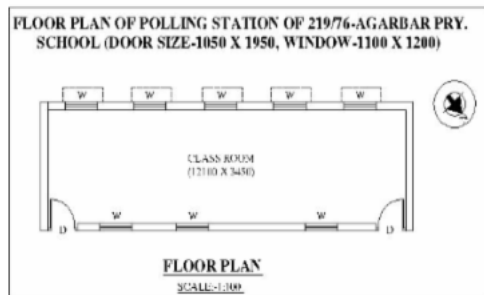

নির্বাচক নিবন্ধন আধিকারিকের স্বাক্ষর

Nazri Naksha

Google Map View

Polling Station Building Front View

Polling Station Front View

Cad View

Key MAP View

1 নাম : সজ্জনী বারী (বিশাই) স্বামীর নাম: দেবকুমার বিশাই বাড়ির নং : n0185 বয়স : 30 লিঙ্গ : মহিলা	WCI1804558 ফটো উপলব্ধ	2 নাম : অনিতা বারিক(আচার্য্য) স্বামীর নাম: সন্দীপ বারিক বাড়ির নং : n0117 বয়স : 30 লিঙ্গ : মহিলা	WCI1696467 ফটো উপলব্ধ	3 নাম : সন্দীপ আচার্য্য পিতার নাম: দীপক আচার্য্য বাড়ির নং : n0117 বয়স : 34 লিঙ্গ : মহিলা	WCI1271998 ফটো উপলব্ধ
4 নাম : পূজা আচার্য্য স্বামীর নাম: বিশ্বজিত আচার্য্য বাড়ির নং : n0117 বয়স : 32 লিঙ্গ : মহিলা	WCI1532639 ফটো উপলব্ধ	5 নাম : বিশ্বজিত আচার্য্য পিতার নাম: দীপক আচার্য্য বাড়ির নং : n0117 বয়স : 38 লিঙ্গ : পুরুষ	HNQ2694768 ফটো উপলব্ধ	6 নাম : শিশ্রা আচার্য্য স্বামীর নাম: দীপক আচার্য্য বাড়ির নং : n0117 বয়স : 54 লিঙ্গ : মহিলা	HNQ1636117 ফটো উপলব্ধ
7 নাম : সন্তোষ ওবা পিতার নাম: বীরেন ওবা বাড়ির নং : n0116 বয়স : 41 লিঙ্গ : পুরুষ	WCI1271733 ফটো উপলব্ধ	8 নাম : শিব প্রসাদ ওবা পিতার নাম: বীরেন ওবা বাড়ির নং : n0116 বয়স : 35 লিঙ্গ : পুরুষ	WCI1272004 ফটো উপলব্ধ	9 নাম : বীরেন ওবা পিতার নাম: গুণধর ওবা বাড়ির নং : n0116 বয়স : 69 লিঙ্গ : পুরুষ	WB/32/227/489554 ফটো উপলব্ধ
10 নাম : গৌরাঙ্গ ওবা পিতার নাম: কুন্তিবাস ওবা বাড়ির নং : n0115 বয়স : 38 লিঙ্গ : পুরুষ	HNQ2694776 ফটো উপলব্ধ	11 নাম : উমা ওবা স্বামীর নাম: লক্ষ্মীকান্ত ওবা বাড়ির নং : n0115 বয়স : 37 লিঙ্গ : মহিলা	WCI1101765 ফটো উপলব্ধ	12 নাম : লক্ষ্মীকান্ত ওবা পিতার নাম: কুন্তিবাস ওবা বাড়ির নং : n0115 বয়স : 45 লিঙ্গ : পুরুষ	HNQ2442234 ফটো উপলব্ধ
13 নাম : গীতা ওবা স্বামীর নাম: পঞ্চানন ওবা বাড়ির নং : n0115 বয়স : 42 লিঙ্গ : মহিলা	HNQ2442226 ফটো উপলব্ধ	14 নাম : পঞ্চানন ওবা পিতার নাম: কুন্তিবাস ওবা বাড়ির নং : n0115 বয়স : 50 লিঙ্গ : পুরুষ	WB/32/227/489180 ফটো উপলব্ধ	15 নাম : কবিতা ওবা স্বামীর নাম: পঞ্চজ ওবা বাড়ির নং : n0115 বয়স : 50 লিঙ্গ : মহিলা	HNQ1635135 ফটো উপলব্ধ
16 নাম : পঞ্চজ ওবা পিতার নাম: কুন্তিবাস ওবা বাড়ির নং : n0115 বয়স : 52 লিঙ্গ : পুরুষ	WB/32/227/489108 ফটো উপলব্ধ	17 নাম : লক্ষ্মীপ্রিয়া ওবা স্বামীর নাম: কুন্তিবাস ওবা বাড়ির নং : n0115 বয়স : 71 লিঙ্গ : মহিলা	WB/32/227/489177 ফটো উপলব্ধ	18 নাম : তাপস ওবা পিতার নাম: পঞ্চজ কুমার ওবা বাড়ির নং : n0115 বয়স : 29 লিঙ্গ : পুরুষ	WCI1696350 ফটো উপলব্ধ
19 নাম : মমতা মন্ডল(ওবা) স্বামীর নাম: গৌরাঙ্গ ওবা বাড়ির নং : n0115 বয়স : 29 লিঙ্গ : মহিলা	WCI1696590 ফটো উপলব্ধ	20 নাম : মমতা ওবা স্বামীর নাম: সন্তোষ ওবা বাড়ির নং : n0116 বয়স : 33 লিঙ্গ : মহিলা	WCI1615673 ফটো উপলব্ধ	21 নাম : সত্যজীৎ ওবা পিতার নাম: পঞ্চজ ওবা বাড়ির নং : এন0115 বয়স : 24 লিঙ্গ : পুরুষ	WCI2187326 ফটো উপলব্ধ
22 নাম : গুরুবারী কোটাল স্বামীর নাম: গোবর্দন কোটাল বাড়ির নং : n0156 বয়স : 65 লিঙ্গ : মহিলা	WCI1696376 ফটো উপলব্ধ	23 নাম : গোবর্দন কোটাল পিতার নাম: বৈদী কোটাল বাড়ির নং : n0156 বয়স : 73 লিঙ্গ : পুরুষ	WCI1696384 ফটো উপলব্ধ	24 নাম : মলুই কোটাল পিতার নাম: গোবর্দন কোটাল বাড়ির নং : n0156 বয়স : 30 লিঙ্গ : পুরুষ	WCI1820547 ফটো উপলব্ধ
25 নাম : শকুন্তলা কোটাল স্বামীর নাম: কালীপদ কোটাল বাড়ির নং : n0156 বয়স : 39 লিঙ্গ : মহিলা	WCI1101773 ফটো উপলব্ধ	26 নাম : কালীপদ কোটাল পিতার নাম: বাটু কোটাল বাড়ির নং : n0156 বয়স : 44 লিঙ্গ : পুরুষ	HNQ2443026 ফটো উপলব্ধ	27 নাম : গুলাপী কোটাল স্বামীর নাম: বাটু কোটাল বাড়ির নং : n0156 বয়স : 72 লিঙ্গ : মহিলা	WB/32/227/489211 ফটো উপলব্ধ
28 নাম : মঞ্জু রানী গিরি স্বামীর নাম: আশুতোষ গিরি বাড়ির নং : n0099 বয়স : 44 লিঙ্গ : মহিলা	HNQ2216943 ফটো উপলব্ধ	29 নাম : টিনা গিরি পিতার নাম: দিলীপ গিরি বাড়ির নং : এন0060 বয়স : 26 লিঙ্গ : মহিলা	WCI1981521 ফটো উপলব্ধ	30 নাম : সঞ্চিতা গিরি পিতার নাম: ক্ষুদিরাম গিরি বাড়ির নং : এন0052 বয়স : 26 লিঙ্গ : মহিলা	WCI1981554 ফটো উপলব্ধ