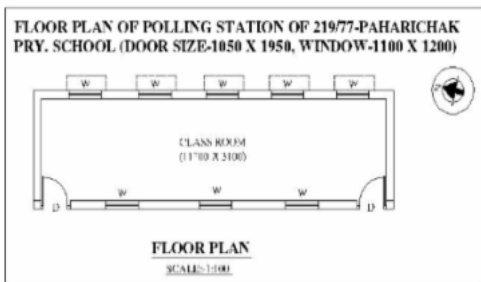

নির্বাচক নিবন্ধন আধিকারিকের স্বাক্ষর

Nazri Naksha

Google Map View

Polling Station Building Front View

Polling Station Front View

Cad View

Key MAP View

1 নাম : ছবি রানী খাটুয়া স্বামীর নাম: খোকন খাটুয়া বাড়ির নং : n0006 বয়স : 44 লিঙ্গ : মহিলা	HNQ2218220	ফটো উপলব্ধ	2 নাম : বাদল খাটুয়া পিতার নাম: ভুবন খাটুয়া বাড়ির নং : n0007 বয়স : 77 লিঙ্গ : পুরুষ	WB/32/227/492234	ফটো উপলব্ধ	3 নাম : সুমিত্রা খাটুয়া স্বামীর নাম: সুভাষ খাটুয়া বাড়ির নং : n0006 বয়স : 42 লিঙ্গ : মহিলা	HNQ2641843	ফটো উপলব্ধ
4 নাম : সুভাষ খাটুয়া পিতার নাম: অতুল খাটুয়া বাড়ির নং : n0006 বয়স : 46 লিঙ্গ : পুরুষ	HNQ2217776	ফটো উপলব্ধ	5 নাম : শুভদীপ খাটুয়া পিতার নাম: একাদশী খাটুয়া বাড়ির নং : n0006 বয়স : 31 লিঙ্গ : পুরুষ	WCI1594415	ফটো উপলব্ধ	6 নাম : জয়ন্তী খাটুয়া স্বামীর নাম: একাদশী খাটুয়া বাড়ির নং : n0006 বয়স : 51 লিঙ্গ : মহিলা	WB/32/227/492328	ফটো উপলব্ধ
7 নাম : একাদশী খাটুয়া পিতার নাম: অতুল খাটুয়া বাড়ির নং : n0006 বয়স : 55 লিঙ্গ : পুরুষ	HNQ2443257	ফটো উপলব্ধ	8 নাম : খোকন খাটুয়া পিতার নাম: অতুল খাটুয়া বাড়ির নং : n0006 বয়স : 59 লিঙ্গ : পুরুষ	WB/32/227/492382	ফটো উপলব্ধ	9 নাম : সোমা খাটুয়া স্বামীর নাম: সুবলচন্দ্র খাটুয়া বাড়ির নং : n0007 বয়স : 30 লিঙ্গ : মহিলা	WCI1616069	ফটো উপলব্ধ
Q 10 নাম : পার্বতী খাটুয়া স্বামীর নাম: যুগল খাটুয়া বাড়ির নং : বয়স : 34 লিঙ্গ : মহিলা	WCI1272145	ফটো উপলব্ধ	11 নাম : সুবল চন্দ্র খাটুয়া পিতার নাম: বাদল খাটুয়া বাড়ির নং : n0007 বয়স : 44 লিঙ্গ : পুরুষ	HNQ2218238	ফটো উপলব্ধ	12 নাম : যুগল খাটুয়া পিতার নাম: বাদল খাটুয়া বাড়ির নং : n0007 বয়স : 45 লিঙ্গ : পুরুষ	HNQ2443265	ফটো উপলব্ধ
13 নাম : আদুর খাটুয়া স্বামীর নাম: বলরাম খাটুয়া বাড়ির নং : n0007 বয়স : 51 লিঙ্গ : মহিলা	WB/32/227/492345	ফটো উপলব্ধ	14 নাম : বলরাম খাটুয়া পিতার নাম: বাদল খাটুয়া বাড়ির নং : n0007 বয়স : 54 লিঙ্গ : পুরুষ	WB/32/227/492346	ফটো উপলব্ধ	15 নাম : মেনকা খাটুয়া স্বামীর নাম: বাদল খাটুয়া বাড়ির নং : n0007 বয়স : 72 লিঙ্গ : মহিলা	WB/32/227/492340	ফটো উপলব্ধ
16 নাম : বরুণ মাইতি পিতার নাম: বাসুদেব মাইতি বাড়ির নং : এন00158 বয়স : 23 লিঙ্গ : পুরুষ	WCI2315232	ফটো উপলব্ধ	17 নাম : অভিজিৎ খাটুয়া পিতার নাম: বলরাম খাটুয়া বাড়ির নং : n0158 বয়স : 27 লিঙ্গ : পুরুষ	WCI1877299	ফটো উপলব্ধ	18 নাম : যমুনা গিরি জানা স্বামীর নাম: দেবকুমার জানা বাড়ির নং : এন০০৭৯ বয়স : 33 লিঙ্গ : মহিলা	WCI1436138	ফটো উপলব্ধ
19 নাম : আদরিনী জানা স্বামীর নাম: গৌতম জানা বাড়ির নং : এন০১৪৯ বয়স : 28 লিঙ্গ : মহিলা	WCI1820612	ফটো উপলব্ধ	20 নাম : গোপাল চন্দ্র জানা পিতার নাম: উমেশ জানা বাড়ির নং : n0009 বয়স : 76 লিঙ্গ : পুরুষ	WB/32/227/492380	ফটো উপলব্ধ	Q 21 নাম : গৌরী জানা স্বামীর নাম: উত্তম জানা বাড়ির নং : বয়স : 40 লিঙ্গ : মহিলা	HNQ2519585	ফটো উপলব্ধ
22 নাম : পুষ্পশ্রী জানা স্বামীর নাম: অসীম জানা বাড়ির নং : n0012 বয়স : 33 লিঙ্গ : মহিলা	WCI1349141	ফটো উপলব্ধ	23 নাম : পৌশিষ জানা পিতার নাম: শঙ্কর জানা বাড়ির নং : এন0014 বয়স : 26 লিঙ্গ : পুরুষ	WCI1979715	ফটো উপলব্ধ	24 নাম : সবিতা জানা স্বামীর নাম: মলয় চন্দ্র জানা বাড়ির নং : n0014 বয়স : 38 লিঙ্গ : মহিলা	WCI1178854	ফটো উপলব্ধ
25 নাম : সুকুমার জানা পিতার নাম: প্রানকৃষ্ণ জানা বাড়ির নং : n0005 বয়স : 30 লিঙ্গ : পুরুষ	WCI1696756	ফটো উপলব্ধ	26 নাম : কবিতা জানা স্বামীর নাম: বাবলু জানা বাড়ির নং : n0005 বয়স : 29 লিঙ্গ : মহিলা	WCI1696780	ফটো উপলব্ধ	27 নাম : শতরুপা জানা পিতার নাম: দিলীপ জানা বাড়ির নং : n0162 বয়স : 27 লিঙ্গ : মহিলা	WCI1877331	ফটো উপলব্ধ
28 নাম : বুল্টি জানা স্বামীর নাম: আসুতোষ জানা বাড়ির নং : n0165 বয়স : 27 লিঙ্গ : মহিলা	WCI1877364	ফটো উপলব্ধ	29 নাম : অসীম কুমার জানা পিতার নাম: অমল কুমার জানা বাড়ির নং : n0012 বয়স : 43 লিঙ্গ : পুরুষ	HNQ2217792	ফটো উপলব্ধ	30 নাম : মৃত্যঞ্জয় জানা পিতার নাম: ধনঞ্জয় জানা বাড়ির নং : n0008 বয়স : 48 লিঙ্গ : পুরুষ	HNQ1640481	ফটো উপলব্ধ