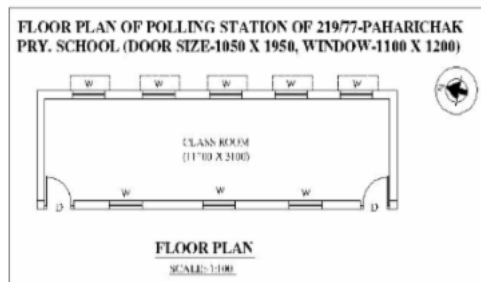

Key MAP View