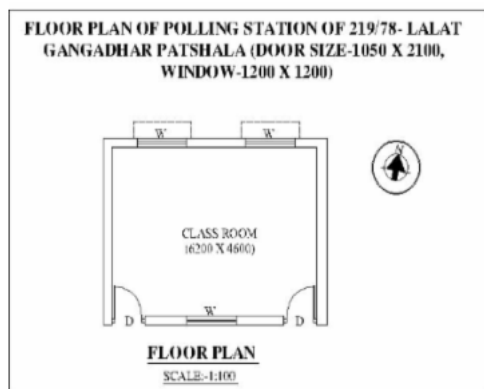

নির্বাচক নিবন্ধন আধিকারিকের স্বাক্ষর

Nazri Naksha

Google Map View

Polling Station Building Front View

Polling Station Front View

Cad View

Key MAP View

| | | | | | |
|---|--------------------------|--|--------------------------------|--|--------------------------------|
| 1 নাম : দেবব্রত গিরি পিতার নাম: নিতাই গিরি বাড়ির নং : N0055 বয়স : 26 লিঙ্গ : পুরুষ | WCI1979996 ফটো উপলব্ধ | 2 নাম : শংকর ঘড়াই পিতার নাম: নিতাই ঘড়াই বাড়ির নং : n0026 বয়স : 57 লিঙ্গ : পুরুষ | WB/32/227/495379 ফটো উপলব্ধ | 3 নাম : কাঞ্চন ঘড়াই স্বামীর নাম: শংকর ঘড়াই বাড়ির নং : n0026 বয়স : 54 লিঙ্গ : মহিলা | WB/32/227/495377 ফটো উপলব্ধ |
| 4 নাম : বিভূতি ঘোড়াই পিতার নাম: শংকর ঘোড়াই বাড়ির নং : n0026 বয়স : 33 লিঙ্গ : পুরুষ | WCI1436690 ফটো উপলব্ধ | 5 নাম : নন্দিতা ঘোড়াই স্বামীর নাম: বিভূতি ঘোড়াই বাড়ির নং : n0230 বয়স : 29 লিঙ্গ : মহিলা | WCI1694660 ফটো উপলব্ধ | 6 নাম : অঞ্জনা জানা স্বামীর নাম: নিতাই জানা বাড়ির নং : এন00 বয়স : 31 লিঙ্গ : মহিলা | WCI1979939 ফটো উপলব্ধ |
| 7 নাম : দীপ কুমার জানা পিতার নাম: স্বপন জানা বাড়ির নং : গোকুলপুর বয়স : 26 লিঙ্গ : পুরুষ | WCI1979889 ফটো উপলব্ধ | 8 নাম : উত্তরা জানা পিতার নাম: নিমাই জানা বাড়ির নং : n0181 বয়স : 26 লিঙ্গ : মহিলা | WCI1980028 ফটো উপলব্ধ | 9 নাম : রম্পা জানা স্বামীর নাম: মৃত্যুঞ্জয় জানা বাড়ির নং : এন00 বয়স : 31 লিঙ্গ : মহিলা | WCI1979954 ফটো উপলব্ধ |
| 10 নাম : লক্ষ্মী জানা দাস স্বামীর নাম: রাধাকান্ত দাস বাড়ির নং : এন0225 বয়স : 29 লিঙ্গ : মহিলা | WCI1979921 ফটো উপলব্ধ | 11 নাম : খুশি জানা(মাইতি) স্বামীর নাম: রঞ্জন মাইতি বাড়ির নং : n0245 বয়স : 28 লিঙ্গ : মহিলা | WCI1877547 ফটো উপলব্ধ | 12 নাম : বৈশাখী দন্ডপাট ভূঞা স্বামীর নাম: সন্দীপ ভূঞা বাড়ির নং : N008 বয়স : 25 লিঙ্গ : মহিলা | WCI2107407 ফটো উপলব্ধ |
| 13 নাম : শকুন্তলা দাস অধিকারী স্বামীর নাম: তারকনাথ দাস অধিকারী বাড়ির নং : এন00 বয়স : 32 লিঙ্গ : মহিলা | WCI1436724 ফটো উপলব্ধ | 14 নাম : শিবানী দাস(মাইতি) স্বামীর নাম: পিন্টু মাইতি বাড়ির নং : n0194 বয়স : 37 লিঙ্গ : মহিলা | WCI1334598 ফটো উপলব্ধ | 15 নাম : মহুয়া প্রধান মাইতি পিতার নাম: সত্যব্রত প্রধান বাড়ির নং : এন0186 বয়স : 40 লিঙ্গ : মহিলা | WCI1979947 ফটো উপলব্ধ |
| 16 নাম : নারায়ণ চন্দ্র ভূঞা পিতার নাম: রাধাকান্ত ভূঞা বাড়ির নং : n0046 বয়স : 57 লিঙ্গ : পুরুষ | WCI2337962 ফটো উপলব্ধ | 17 নাম : রুমা জানা ভূঞা স্বামীর নাম: গোবিন্দ ভূঞা বাড়ির নং : এন0011 বয়স : 27 লিঙ্গ : মহিলা | WCI2190163 ফটো উপলব্ধ | 18 নাম : বাসন্তী গিরি(ভূঞা) স্বামীর নাম: বিভূতি ভূঞা বাড়ির নং : n0018 বয়স : 31 লিঙ্গ : মহিলা | WCI1697101 ফটো উপলব্ধ |
| 19 নাম : অভিজিৎ ভূঞা পিতার নাম: নারায়ণ চন্দ্র ভূঞা বাড়ির নং : n0046 বয়স : 31 লিঙ্গ : পুরুষ | WCI1697077 ফটো উপলব্ধ | 20 নাম : মানসী জানা ভূঞা স্বামীর নাম: নকুল চন্দ্র ভূঞা বাড়ির নং : n0009 বয়স : 36 লিঙ্গ : মহিলা | WCI1179241 ফটো উপলব্ধ | 21 নাম : সুনিতা ভূঞা পিতার নাম: সঞ্জীব ভূঞা বাড়ির নং : এন0017 বয়স : 23 লিঙ্গ : মহিলা | WCI2343903 ফটো উপলব্ধ |
| 22 নাম : আকাশ ভূঞা পিতার নাম: সঞ্জীব ভূঞা বাড়ির নং : এন0017 বয়স : 26 লিঙ্গ : পুরুষ | WCI1979814 ফটো উপলব্ধ | 23 নাম : শুভদীপ ভূঞা পিতার নাম: নির্মল কুমার ভূঞা বাড়ির নং : এন0013 বয়স : 26 লিঙ্গ : পুরুষ | WCI1979822 ফটো উপলব্ধ | 24 নাম : সুমনা ভূঞা পিতার নাম: সনাতন ভূঞা বাড়ির নং : N0046 বয়স : 25 লিঙ্গ : মহিলা | WCI2092732 ফটো উপলব্ধ |
| 25 নাম : গোষ্ঠগোপাল ভূঞা পিতার নাম: তরণী ভূঞা বাড়ির নং : n0011 বয়স : 32 লিঙ্গ : পুরুষ | WCI1436674 ফটো উপলব্ধ | 26 নাম : সুলেখা ভূঞা স্বামীর নাম: পরিমল ভূঞা বাড়ির নং : n0013 বয়স : 45 লিঙ্গ : মহিলা | HNQ1640697 ফটো উপলব্ধ | 27 নাম : বাসুদেব ভূঞা পিতার নাম: গোরান্দা ভূঞা বাড়ির নং : n0006 বয়স : 38 লিঙ্গ : পুরুষ | WCI0306142 ফটো উপলব্ধ |
| 28 নাম : কবিতা রানী ভূঞা স্বামীর নাম: সঞ্জীব ভূঞা বাড়ির নং : n0017 বয়স : 47 লিঙ্গ : মহিলা | HNQ1641885 ফটো উপলব্ধ | 29 নাম : গোবিন্দ ভূঞা পিতার নাম: তরণী ভূঞা বাড়ির নং : n0011 বয়স : 34 লিঙ্গ : পুরুষ | WCI0305888 ফটো উপলব্ধ | 30 নাম : জগন্নাথ ভূঞা পিতার নাম: সুরেন্দ্র ভূঞা বাড়ির নং : n0015 বয়স : 37 লিঙ্গ : পুরুষ | WCI1102169 ফটো উপলব্ধ |