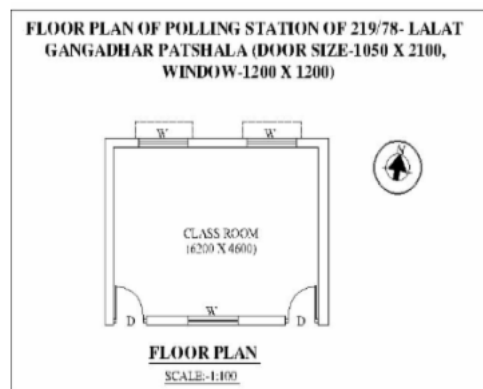

নির্বাচক নিবন্ধন আধিকারিকের স্বাক্ষর

Nazri Naksha

Google Map View

Polling Station Building Front View

Polling Station Front View

Cad View

Key MAP View

| | | | | | |
|---|--------------------------|--|--------------------------------|--|--------------------------------|
| 1 নাম : দেবব্রত গিরি পিতার নাম: নিতাই গিরি বাড়ির নং : N0055 বয়স : 26 লিঙ্গ : পুরুষ | WCI1979996 ফটো উপলব্ধ | 2 নাম : শংকর ঘড়াই পিতার নাম: নিতাই ঘড়াই বাড়ির নং : n0026 বয়স : 57 লিঙ্গ : পুরুষ | WB/32/227/495379 ফটো উপলব্ধ | 3 নাম : কাঞ্চন ঘড়াই স্বামীর নাম: শংকর ঘড়াই বাড়ির নং : n0026 বয়স : 54 লিঙ্গ : মহিলা | WB/32/227/495377 ফটো উপলব্ধ |
| 4 নাম : বিভূতি ঘোড়াই পিতার নাম: শংকর ঘোড়াই বাড়ির নং : n0026 বয়স : 33 লিঙ্গ : পুরুষ | WCI1436690 ফটো উপলব্ধ | 5 নাম : নন্দিতা ঘোড়াই স্বামীর নাম: বিভূতি ঘোড়াই বাড়ির নং : n0230 বয়স : 29 লিঙ্গ : মহিলা | WCI1694660 ফটো উপলব্ধ | 6 নাম : অঞ্জনা জানা স্বামীর নাম: নিতাই জানা বাড়ির নং : এন00 বয়স : 31 লিঙ্গ : মহিলা | WCI1979939 ফটো উপলব্ধ |
| 7 নাম : দীপ কুমার জানা পিতার নাম: স্বপন জানা বাড়ির নং : গোকুলপুর বয়স : 26 লিঙ্গ : পুরুষ | WCI1979889 ফটো উপলব্ধ | 8 নাম : উত্তরা জানা পিতার নাম: নিমাই জানা বাড়ির নং : n0181 বয়স : 26 লিঙ্গ : মহিলা | WCI1980028 ফটো উপলব্ধ | 9 নাম : রম্পা জানা স্বামীর নাম: মৃত্যুঞ্জয় জানা বাড়ির নং : এন00 বয়স : 31 লিঙ্গ : মহিলা | WCI1979954 ফটো উপলব্ধ |
| 10 নাম : লক্ষ্মী জানা দাস স্বামীর নাম: রাধাকান্ত দাস বাড়ির নং : এন0225 বয়স : 29 লিঙ্গ : মহিলা | WCI1979921 ফটো উপলব্ধ | 11 নাম : খুশি জানা(মাইতি) স্বামীর নাম: রঞ্জন মাইতি বাড়ির নং : n0245 বয়স : 28 লিঙ্গ : মহিলা | WCI1877547 ফটো উপলব্ধ | 12 নাম : বৈশাখী দন্ডপাট ভূঞা স্বামীর নাম: সন্দীপ ভূঞা বাড়ির নং : N008 বয়স : 25 লিঙ্গ : মহিলা | WCI2107407 ফটো উপলব্ধ |
| 13 নাম : শকুন্তলা দাস অধিকারী স্বামীর নাম: তারকনাথ দাস অধিকারী বাড়ির নং : এন00 বয়স : 32 লিঙ্গ : মহিলা | WCI1436724 ফটো উপলব্ধ | 14 নাম : শিবানী দাস(মাইতি) স্বামীর নাম: পিন্টু মাইতি বাড়ির নং : n0194 বয়স : 37 লিঙ্গ : মহিলা | WCI1334598 ফটো উপলব্ধ | 15 নাম : মহুয়া প্রধান মাইতি পিতার নাম: সত্যব্রত প্রধান বাড়ির নং : এন0186 বয়স : 40 লিঙ্গ : মহিলা | WCI1979947 ফটো উপলব্ধ |
| 16 নাম : নারায়ণ চন্দ্র ভূঞা পিতার নাম: রাধাকান্ত ভূঞা বাড়ির নং : n0046 বয়স : 57 লিঙ্গ : পুরুষ | WCI2337962 ফটো উপলব্ধ | 17 নাম : রুমা জানা ভূঞা স্বামীর নাম: গোবিন্দ ভূঞা বাড়ির নং : এন0011 বয়স : 27 লিঙ্গ : মহিলা | WCI2190163 ফটো উপলব্ধ | 18 নাম : বাসন্তী গিরি(ভূঞা) স্বামীর নাম: বিভূতি ভূঞা বাড়ির নং : n0018 বয়স : 31 লিঙ্গ : মহিলা | WCI1697101 ফটো উপলব্ধ |
| 19 নাম : অভিজিৎ ভূঞা পিতার নাম: নারায়ণ চন্দ্র ভূঞা বাড়ির নং : n0046 বয়স : 31 লিঙ্গ : পুরুষ | WCI1697077 ফটো উপলব্ধ | 20 নাম : মানসী জানা ভূঞা স্বামীর নাম: নকুল চন্দ্র ভূঞা বাড়ির নং : n0009 বয়স : 36 লিঙ্গ : মহিলা | WCI1179241 ফটো উপলব্ধ | 21 নাম : সুনিতা ভূঞা পিতার নাম: সঞ্জীব ভূঞা বাড়ির নং : এন0017 বয়স : 23 লিঙ্গ : মহিলা | WCI2343903 ফটো উপলব্ধ |
| 22 নাম : আকাশ ভূঞা পিতার নাম: সঞ্জীব ভূঞা বাড়ির নং : এন0017 বয়স : 26 লিঙ্গ : পুরুষ | WCI1979814 ফটো উপলব্ধ | 23 নাম : শুভদীপ ভূঞা পিতার নাম: নির্মল কুমার ভূঞা বাড়ির নং : এন0013 বয়স : 26 লিঙ্গ : পুরুষ | WCI1979822 ফটো উপলব্ধ | 24 নাম : সুমনা ভূঞা পিতার নাম: সনাতন ভূঞা বাড়ির নং : N0046 বয়স : 25 লিঙ্গ : মহিলা | WCI2092732 ফটো উপলব্ধ |
| 25 নাম : গোষ্ঠগোপাল ভূঞা পিতার নাম: তরণী ভূঞা বাড়ির নং : n0011 বয়স : 32 লিঙ্গ : পুরুষ | WCI1436674 ফটো উপলব্ধ | 26 নাম : সুলেখা ভূঞা স্বামীর নাম: পরিমল ভূঞা বাড়ির নং : n0013 বয়স : 45 লিঙ্গ : মহিলা | HNQ1640697 ফটো উপলব্ধ | 27 নাম : বাসুদেব ভূঞা পিতার নাম: গোরান্দা ভূঞা বাড়ির নং : n0006 বয়স : 38 লিঙ্গ : পুরুষ | WCI0306142 ফটো উপলব্ধ |
| 28 নাম : কবিতা রানী ভূঞা স্বামীর নাম: সঞ্জীব ভূঞা বাড়ির নং : n0017 বয়স : 47 লিঙ্গ : মহিলা | HNQ1641885 ফটো উপলব্ধ | 29 নাম : গোবিন্দ ভূঞা পিতার নাম: তরণী ভূঞা বাড়ির নং : n0011 বয়স : 34 লিঙ্গ : পুরুষ | WCI0305888 ফটো উপলব্ধ | 30 নাম : জগন্নাথ ভূঞা পিতার নাম: সুরেন্দ্র ভূঞা বাড়ির নং : n0015 বয়স : 37 লিঙ্গ : পুরুষ | WCI1102169 ফটো উপলব্ধ |