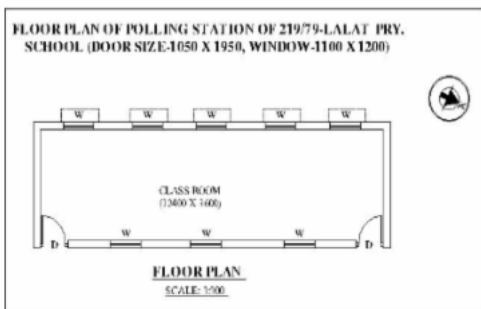

নির্বাচক নিবন্ধন আধিকারিকের স্বাক্ষর

Nazri Naksha

Google Map View

Polling Station Building Front View

Polling Station Front View

Cad View

Key MAP View

1 নাম : পুষ্প ওঝা স্বামীর নাম: সনাতন ওঝা বাড়ির নং : n0014 বয়স : 45 লিঙ্গ : মহিলা	HNQ1640598 ফটো উপলব্ধ	2 নাম : সনাতন ওঝা পিতার নাম: গোপাল ওঝা বাড়ির নং : n0014 বয়স : 50 লিঙ্গ : পুরুষ	WB/32/227/495133 ফটো উপলব্ধ	3 নাম : সৌরভ ওঝা পিতার নাম: সনাতন ওঝা বাড়ির নং : এন০০১৪ বয়স : 24 লিঙ্গ : পুরুষ	WCI2190437 ফটো উপলব্ধ
4 নাম : যুথিকা করমহাপাত্র(পন্ডা) স্বামীর নাম: নন্দন পন্ডা বাড়ির নং : n0139 বয়স : 29 লিঙ্গ : মহিলা	ZCO2034098 ফটো উপলব্ধ	5 নাম : কাকলি গিরি পিতার নাম: গোলক গিরি বাড়ির নং : n0133 বয়স : 28 লিঙ্গ : মহিলা	WCI1820901 ফটো উপলব্ধ	6 নাম : সঞ্জয় গিরি পিতার নাম: জিতেন্দ্র গিরি বাড়ির নং : n0140 বয়স : 28 লিঙ্গ : পুরুষ	WCI1820968 ফটো উপলব্ধ
7 নাম : বেনু চরণ গিরি পিতার নাম: হরেকৃষ্ণ গিরি বাড়ির নং : n0101 বয়স : 68 লিঙ্গ : পুরুষ	WCI2348514 ফটো উপলব্ধ	8 নাম : টুটন গিরি স্বামীর নাম: অদ্বৈত গিরি বাড়ির নং : n0052 বয়স : 56 লিঙ্গ : মহিলা	WB/32/227/495707 ফটো উপলব্ধ	9 নাম : অদ্বৈত গিরি পিতার নাম: অনন্ত গিরি বাড়ির নং : n0052 বয়স : 64 লিঙ্গ : পুরুষ	WB/32/227/495759 ফটো উপলব্ধ
10 নাম : শঙ্করী গিরি স্বামীর নাম: নারায়ন গিরি বাড়ির নং : n0052 বয়স : 60 লিঙ্গ : মহিলা	WB/32/227/495706 ফটো উপলব্ধ	11 নাম : রাজকুমার দাস পিতার নাম: কালিপদ দাস বাড়ির নং : n0051 বয়স : 34 লিঙ্গ : পুরুষ	WCI1349406 ফটো উপলব্ধ	12 নাম : লক্ষ্মীরানী গিরি স্বামীর নাম: গোলক গিরি বাড়ির নং : n0051 বয়স : 52 লিঙ্গ : মহিলা	WB/32/227/495708 ফটো উপলব্ধ
13 নাম : গোলক গিরি পিতার নাম: অনন্ত গিরি বাড়ির নং : n0051 বয়স : 57 লিঙ্গ : পুরুষ	WB/32/227/495614 ফটো উপলব্ধ	14 নাম : গৌতম গিরি পিতার নাম: গোবিন্দ গিরি বাড়ির নং : n0051 বয়স : 33 লিঙ্গ : পুরুষ	WCI1349430 ফটো উপলব্ধ	15 নাম : কেদার চন্দ্র গিরি পিতার নাম: গোবিন্দ গিরি বাড়ির নং : n0051 বয়স : 39 লিঙ্গ : পুরুষ	HNQ2522704 ফটো উপলব্ধ
16 নাম : আরতী গিরি স্বামীর নাম: গোবিন্দ গিরি বাড়ির নং : n0051 বয়স : 60 লিঙ্গ : মহিলা	WB/32/227/495705 ফটো উপলব্ধ	17 নাম : গোবিন্দ গিরি পিতার নাম: অনন্ত গিরি বাড়ির নং : n0051 বয়স : 68 লিঙ্গ : পুরুষ	WB/32/227/495729 ফটো উপলব্ধ	18 নাম : স্বর্ণলতা গিরি স্বামীর নাম: সন্তোষ গিরি বাড়ির নং : n0050 বয়স : 72 লিঙ্গ : মহিলা	WB/32/227/495496 ফটো উপলব্ধ
19 নাম : সন্তোষ গিরি পিতার নাম: গুনাধর গিরি বাড়ির নং : n0050 বয়স : 80 লিঙ্গ : পুরুষ	WB/32/227/495448 ফটো উপলব্ধ	20 নাম : রাধারানী গিরি স্বামীর নাম: কার্তিক গিরি বাড়ির নং : n0049 বয়স : 40 লিঙ্গ : মহিলা	HNQ2522720 ফটো উপলব্ধ	21 নাম : লক্ষী গিরি স্বামীর নাম: গনেশ গিরি বাড়ির নং : n0049 বয়স : 38 লিঙ্গ : মহিলা	HNQ2695484 ফটো উপলব্ধ
22 নাম : গনেশ গিরি মায়ের নাম: বাসন্তী গিরি বাড়ির নং : n0049 বয়স : 44 লিঙ্গ : পুরুষ	HNQ2218733 ফটো উপলব্ধ	23 নাম : কার্তিক গিরি মায়ের নাম: বাসন্তী গিরি বাড়ির নং : n0049 বয়স : 46 লিঙ্গ : পুরুষ	HNQ1759893 ফটো উপলব্ধ	24 নাম : বাসন্তী গিরি স্বামীর নাম: ভানু গিরি বাড়ির নং : n0049 বয়স : 64 লিঙ্গ : মহিলা	WB/32/227/495368 ফটো উপলব্ধ
25 নাম : সাথী গিরি পিতার নাম: কার্তিক গিরি বাড়ির নং : এন0049 বয়স : 21 লিঙ্গ : মহিলা	WCI2364354 ফটো উপলব্ধ	26 নাম : সুমিতা গিরি স্বামীর নাম: খোকন গিরি বাড়ির নং : n0048 বয়স : 38 লিঙ্গ : মহিলা	HNQ2695500 ফটো উপলব্ধ	27 নাম : খোকন গিরি পিতার নাম: কালীপদ গিরি বাড়ির নং : n0048 বয়স : 45 লিঙ্গ : পুরুষ	HNQ1758143 ফটো উপলব্ধ
28 নাম : অসীমা দুয়ারী (গিরি) স্বামীর নাম: টোকন চন্দ্র গিরি বাড়ির নং : n0048 বয়স : 37 লিঙ্গ : মহিলা	WCI1179373 ফটো উপলব্ধ	29 নাম : টোকন চন্দ্র গিরি পিতার নাম: কালিপদ গিরি বাড়ির নং : n0048 বয়স : 43 লিঙ্গ : পুরুষ	HNQ2218659 ফটো উপলব্ধ	30 নাম : কালিপদ গিরি পিতার নাম: গুনাধর গিরি বাড়ির নং : n0048 বয়স : 77 লিঙ্গ : পুরুষ	WB/32/227/495037 ফটো উপলব্ধ