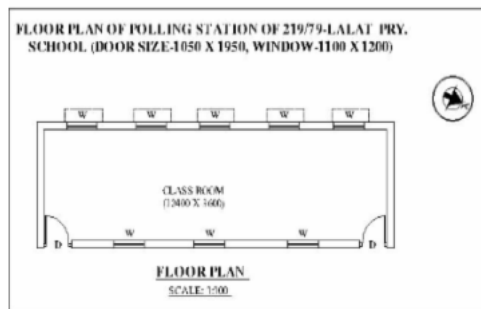

নির্বাচক নিবন্ধন আধিকারিকের স্বাক্ষর

Nazri Naksha

Google Map View

Polling Station Building Front View

Polling Station Front View

Cad View

Key MAP View

1 নাম : পুষ্প ওঝা স্বামীর নাম: সনাতন ওঝা বাড়ির নং : n0014 বয়স : 45 লিঙ্গ : মহিলা	HNQ1640598 ফটো উপলব্ধ	2 নাম : সনাতন ওঝা পিতার নাম: গোপাল ওঝা বাড়ির নং : n0014 বয়স : 50 লিঙ্গ : পুরুষ	WB/32/227/495133 ফটো উপলব্ধ	3 নাম : সৌরভ ওঝা পিতার নাম: সনাতন ওঝা বাড়ির নং : এন০০১৪ বয়স : 24 লিঙ্গ : পুরুষ	WCI2190437 ফটো উপলব্ধ
4 নাম : যুথিকা করমহাপাত্র(পন্ডা) স্বামীর নাম: নন্দন পন্ডা বাড়ির নং : n0139 বয়স : 29 লিঙ্গ : মহিলা	ZCO2034098 ফটো উপলব্ধ	5 নাম : কাকলি গিরি পিতার নাম: গোলক গিরি বাড়ির নং : n0133 বয়স : 28 লিঙ্গ : মহিলা	WCI1820901 ফটো উপলব্ধ	6 নাম : সঞ্জয় গিরি পিতার নাম: জিতেন্দ্র গিরি বাড়ির নং : n0140 বয়স : 28 লিঙ্গ : পুরুষ	WCI1820968 ফটো উপলব্ধ
7 নাম : বেনু চরণ গিরি পিতার নাম: হরেকৃষ্ণ গিরি বাড়ির নং : n0101 বয়স : 68 লিঙ্গ : পুরুষ	WCI2348514 ফটো উপলব্ধ	8 নাম : টুটন গিরি স্বামীর নাম: অদ্বৈত গিরি বাড়ির নং : n0052 বয়স : 56 লিঙ্গ : মহিলা	WB/32/227/495707 ফটো উপলব্ধ	9 নাম : অদ্বৈত গিরি পিতার নাম: অনন্ত গিরি বাড়ির নং : n0052 বয়স : 64 লিঙ্গ : পুরুষ	WB/32/227/495759 ফটো উপলব্ধ
10 নাম : শঙ্করী গিরি স্বামীর নাম: নারায়ন গিরি বাড়ির নং : n0052 বয়স : 60 লিঙ্গ : মহিলা	WB/32/227/495706 ফটো উপলব্ধ	11 নাম : রাজকুমার দাস পিতার নাম: কালিপদ দাস বাড়ির নং : n0051 বয়স : 34 লিঙ্গ : পুরুষ	WCI1349406 ফটো উপলব্ধ	12 নাম : লক্ষ্মীরানী গিরি স্বামীর নাম: গোলক গিরি বাড়ির নং : n0051 বয়স : 52 লিঙ্গ : মহিলা	WB/32/227/495708 ফটো উপলব্ধ
13 নাম : গোলক গিরি পিতার নাম: অনন্ত গিরি বাড়ির নং : n0051 বয়স : 57 লিঙ্গ : পুরুষ	WB/32/227/495614 ফটো উপলব্ধ	14 নাম : গৌতম গিরি পিতার নাম: গোবিন্দ গিরি বাড়ির নং : n0051 বয়স : 33 লিঙ্গ : পুরুষ	WCI1349430 ফটো উপলব্ধ	15 নাম : কেদার চন্দ্র গিরি পিতার নাম: গোবিন্দ গিরি বাড়ির নং : n0051 বয়স : 39 লিঙ্গ : পুরুষ	HNQ2522704 ফটো উপলব্ধ
16 নাম : আরতী গিরি স্বামীর নাম: গোবিন্দ গিরি বাড়ির নং : n0051 বয়স : 60 লিঙ্গ : মহিলা	WB/32/227/495705 ফটো উপলব্ধ	17 নাম : গোবিন্দ গিরি পিতার নাম: অনন্ত গিরি বাড়ির নং : n0051 বয়স : 68 লিঙ্গ : পুরুষ	WB/32/227/495729 ফটো উপলব্ধ	18 নাম : স্বর্ণলতা গিরি স্বামীর নাম: সন্তোষ গিরি বাড়ির নং : n0050 বয়স : 72 লিঙ্গ : মহিলা	WB/32/227/495496 ফটো উপলব্ধ
19 নাম : সন্তোষ গিরি পিতার নাম: গুনাধর গিরি বাড়ির নং : n0050 বয়স : 80 লিঙ্গ : পুরুষ	WB/32/227/495448 ফটো উপলব্ধ	20 নাম : রাধারানী গিরি স্বামীর নাম: কার্তিক গিরি বাড়ির নং : n0049 বয়স : 40 লিঙ্গ : মহিলা	HNQ2522720 ফটো উপলব্ধ	21 নাম : লক্ষী গিরি স্বামীর নাম: গনেশ গিরি বাড়ির নং : n0049 বয়স : 38 লিঙ্গ : মহিলা	HNQ2695484 ফটো উপলব্ধ
22 নাম : গনেশ গিরি মায়ের নাম: বাসন্তী গিরি বাড়ির নং : n0049 বয়স : 44 লিঙ্গ : পুরুষ	HNQ2218733 ফটো উপলব্ধ	23 নাম : কার্তিক গিরি মায়ের নাম: বাসন্তী গিরি বাড়ির নং : n0049 বয়স : 46 লিঙ্গ : পুরুষ	HNQ1759893 ফটো উপলব্ধ	24 নাম : বাসন্তী গিরি স্বামীর নাম: ভানু গিরি বাড়ির নং : n0049 বয়স : 64 লিঙ্গ : মহিলা	WB/32/227/495368 ফটো উপলব্ধ
25 নাম : সাথী গিরি পিতার নাম: কার্তিক গিরি বাড়ির নং : এন0049 বয়স : 21 লিঙ্গ : মহিলা	WCI2364354 ফটো উপলব্ধ	26 নাম : সুমিতা গিরি স্বামীর নাম: খোকন গিরি বাড়ির নং : n0048 বয়স : 38 লিঙ্গ : মহিলা	HNQ2695500 ফটো উপলব্ধ	27 নাম : খোকন গিরি পিতার নাম: কালীপদ গিরি বাড়ির নং : n0048 বয়স : 45 লিঙ্গ : পুরুষ	HNQ1758143 ফটো উপলব্ধ
28 নাম : অসীমা দুয়ারী (গিরি) স্বামীর নাম: টোকন চন্দ্র গিরি বাড়ির নং : n0048 বয়স : 37 লিঙ্গ : মহিলা	WCI1179373 ফটো উপলব্ধ	29 নাম : টোকন চন্দ্র গিরি পিতার নাম: কালিপদ গিরি বাড়ির নং : n0048 বয়স : 43 লিঙ্গ : পুরুষ	HNQ2218659 ফটো উপলব্ধ	30 নাম : কালিপদ গিরি পিতার নাম: গুনাধর গিরি বাড়ির নং : n0048 বয়স : 77 লিঙ্গ : পুরুষ	WB/32/227/495037 ফটো উপলব্ধ