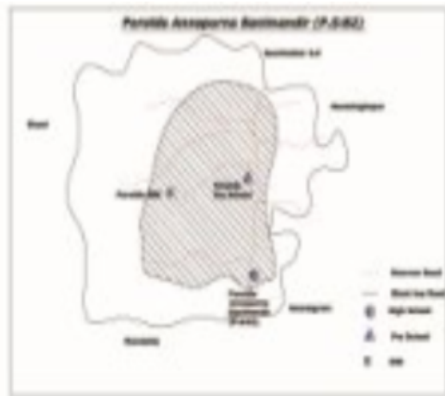

নির্বাচক নিবন্ধন আধিকারিকের স্বাক্ষর

Nazri Naksha

Google Map View

Polling Station Building Front View

Polling Station Front View

Cad View

Key MAP View

1 নাম : নকুল গুছাইং পিতার নাম: বিষ্ণুপদ গুছাইং বাড়ির নং : n0001 বয়স : 39 লিঙ্গ : পুরুষ	WCI1273267 ফটো উপলব্ধ	2 নাম : ননিবালা গুছাইং স্বামীর নাম: রাখাল গুছাইং বাড়ির নং : n0001 বয়স : 77 লিঙ্গ : মহিলা	WCI2031599 ফটো উপলব্ধ	3 নাম : বিষ্ণুপদ গুছাইং পিতার নাম: রাখাল গুছাইং বাড়ির নং : n0001 বয়স : 64 লিঙ্গ : পুরুষ	WCI2031839 ফটো উপলব্ধ
4 নাম : রবিশঙ্কর গুছাইং পিতার নাম: রাখাল গুছাইং বাড়ির নং : n0001 বয়স : 41 লিঙ্গ : পুরুষ	HNQ2447753 ফটো উপলব্ধ	5 নাম : গৌরীশংকর গুছাইং পিতার নাম: রাখাল গুছাইং বাড়ির নং : n0001 বয়স : 51 লিঙ্গ : পুরুষ	WCI2031490 ফটো উপলব্ধ	6 নাম : গোকুল গুছাইং পিতার নাম: বিষ্ণুপদ গুছাইং বাড়ির নং : n0001 বয়স : 40 লিঙ্গ : পুরুষ	HNQ2447761 ফটো উপলব্ধ
7 নাম : কাজল গুছাইং স্বামীর নাম: বিষ্ণুপদ গুছাইং বাড়ির নং : n0001 বয়স : 54 লিঙ্গ : মহিলা	WCI2031847 ফটো উপলব্ধ	8 নাম : নমিতা গুছাইং স্বামীর নাম: গৌরীশংকর গুছাইং বাড়ির নং : n0001 বয়স : 44 লিঙ্গ : মহিলা	HNQ1692755 ফটো উপলব্ধ	9 নাম : সহদেব গুছাইং পিতার নাম: বিষ্ণুপদ গুছাইং বাড়ির নং : n0001 বয়স : 34 লিঙ্গ : পুরুষ	WCI1437847 ফটো উপলব্ধ
10 নাম : কালিপদ গুছাইং পিতার নাম: রাখাল গুছাইং বাড়ির নং : n0001 বয়স : 52 লিঙ্গ : পুরুষ	WCI2031821 ফটো উপলব্ধ	11 নাম : রাকেশ গুছাইং পিতার নাম: গৌরীশংকর গুছাইং বাড়ির নং : এন০০০১ বয়স : 24 লিঙ্গ : পুরুষ	WCI2188944 ফটো উপলব্ধ	12 নাম : ঋতু গুছাইং স্বামীর নাম: গোকুল গুছাইং বাড়ির নং : এন0001 বয়স : 23 লিঙ্গ : মহিলা	WCI2319358 ফটো উপলব্ধ
13 নাম : তাপস গুছাইং পিতার নাম: কালীপদ গুছাইং বাড়ির নং : এন0001 বয়স : 25 লিঙ্গ : পুরুষ	WCI2319481 ফটো উপলব্ধ	14 নাম : রঞ্জিতা গুছাইং স্বামীর নাম: সন্তু গুছাইং বাড়ির নং : এন0172 বয়স : 26 লিঙ্গ : মহিলা	WCI2319424 ফটো উপলব্ধ	15 নাম : সন্তু গুছাইং পিতার নাম: গৌরীশংকর গুছাইং বাড়ির নং : n0172 বয়স : 28 লিঙ্গ : পুরুষ	WCI1860139 ফটো উপলব্ধ
16 নাম : মৌসুমী গারু (বেরা) স্বামীর নাম: তাপস কুমার বেরা বাড়ির নং : n0168 বয়স : 29 লিঙ্গ : মহিলা	WCI1860097 ফটো উপলব্ধ	17 নাম : ছবি ঘট পিতার নাম: রাজেন্দ্র ঘট বাড়ির নং : n0041 বয়স : 41 লিঙ্গ : মহিলা	WCI1801174 ফটো উপলব্ধ	18 নাম : বুলারানী ঘট স্বামীর নাম: রাজেন্দ্র ঘট বাড়ির নং : n0041 বয়স : 66 লিঙ্গ : মহিলা	WCI2031540 ফটো উপলব্ধ
19 নাম : রামকৃষ্ণ ঘট পিতার নাম: রাজেন্দ্র ঘট বাড়ির নং : n0041 বয়স : 39 লিঙ্গ : পুরুষ	WCI1180652 ফটো উপলব্ধ	20 নাম : রাজেন্দ্র ঘট পিতার নাম: হরপ্রসাদ ঘট বাড়ির নং : n0041 বয়স : 81 লিঙ্গ : পুরুষ	WCI2031532 ফটো উপলব্ধ	21 নাম : সবিতা দাস ঘট স্বামীর নাম: রামকৃষ্ণ ঘট বাড়ির নং : এন0041 বয়স : 26 লিঙ্গ : মহিলা	WCI1934165 ফটো উপলব্ধ
22 নাম : জ্যোৎস্না ঘটম বেরা স্বামীর নাম: রাজীব বেরা বাড়ির নং : এন00 বয়স : 28 লিঙ্গ : মহিলা	WCI1976422 ফটো উপলব্ধ	23 নাম : বাপন জানা পিতার নাম: শুকদেব জানা বাড়ির নং : N0000 বয়স : 25 লিঙ্গ : পুরুষ	WCI2116978 ফটো উপলব্ধ	24 নাম : শিবশঙ্কর জানা পিতার নাম: গোপীনাথ জানা বাড়ির নং : এন0033 বয়স : 26 লিঙ্গ : পুরুষ	WCI1934066 ফটো উপলব্ধ
25 নাম : সমীর জানা পিতার নাম: শুকদেব জানা বাড়ির নং : এন0033 বয়স : 27 লিঙ্গ : পুরুষ	WCI1934041 ফটো উপলব্ধ	26 নাম : মনিমালা জানা স্বামীর নাম: সত্যরঞ্জন জানা বাড়ির নং : n0036 বয়স : 39 লিঙ্গ : মহিলা	WCI0320606 ফটো উপলব্ধ	27 নাম : সত্যরঞ্জন জানা পিতার নাম: কানাই জানা বাড়ির নং : n0036 বয়স : 50 লিঙ্গ : পুরুষ	WB/32/227/501180 ফটো উপলব্ধ
28 নাম : অরুণা জানা স্বামীর নাম: কানাই জানা বাড়ির নং : n0036 বয়স : 67 লিঙ্গ : মহিলা	WB/32/227/501261 ফটো উপলব্ধ	29 নাম : মানিক কুমার জানা পিতার নাম: বেনু জানা বাড়ির নং : n0036 বয়স : 33 লিঙ্গ : পুরুষ	WCI1437599 ফটো উপলব্ধ	30 নাম : সন্ধ্যারাণী জানা স্বামীর নাম: বেনু জানা বাড়ির নং : n0036 বয়স : 56 লিঙ্গ : মহিলা	WB/32/227/501250 ফটো উপলব্ধ