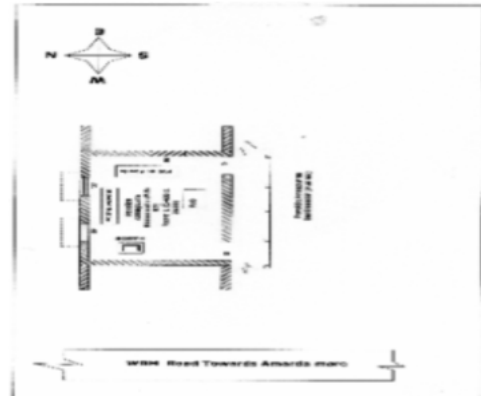

নির্বাচক নিবন্ধন আধিকারিকের স্বাক্ষর

Nazri Naksha

Google Map View

Polling Station Building Front View

Polling Station Front View

Cad View

Key MAP View

1 নাম : নকুল গুছাইং পিতার নাম: বিষ্ণুপদ গুছাইং বাড়ির নং : n0001 বয়স : 39 লিঙ্গ : পুরুষ	WCI1273267 ফটো উপলব্ধ	2 নাম : ননিবালা গুছাইং স্বামীর নাম: রাখাল গুছাইং বাড়ির নং : n0001 বয়স : 77 লিঙ্গ : মহিলা	WCI2031599 ফটো উপলব্ধ	3 নাম : বিষ্ণুপদ গুছাইং পিতার নাম: রাখাল গুছাইং বাড়ির নং : n0001 বয়স : 64 লিঙ্গ : পুরুষ	WCI2031839 ফটো উপলব্ধ
4 নাম : রবিশঙ্কর গুছাইং পিতার নাম: রাখাল গুছাইং বাড়ির নং : n0001 বয়স : 41 লিঙ্গ : পুরুষ	HNQ2447753 ফটো উপলব্ধ	5 নাম : গৌরীশংকর গুছাইং পিতার নাম: রাখাল গুছাইং বাড়ির নং : n0001 বয়স : 51 লিঙ্গ : পুরুষ	WCI2031490 ফটো উপলব্ধ	6 নাম : গোকুল গুছাইং পিতার নাম: বিষ্ণুপদ গুছাইং বাড়ির নং : n0001 বয়স : 40 লিঙ্গ : পুরুষ	HNQ2447761 ফটো উপলব্ধ
7 নাম : কাজল গুছাইং স্বামীর নাম: বিষ্ণুপদ গুছাইং বাড়ির নং : n0001 বয়স : 54 লিঙ্গ : মহিলা	WCI2031847 ফটো উপলব্ধ	8 নাম : নমিতা গুছাইং স্বামীর নাম: গৌরীশংকর গুছাইং বাড়ির নং : n0001 বয়স : 44 লিঙ্গ : মহিলা	HNQ1692755 ফটো উপলব্ধ	9 নাম : সহদেব গুছাইং পিতার নাম: বিষ্ণুপদ গুছাইং বাড়ির নং : n0001 বয়স : 34 লিঙ্গ : পুরুষ	WCI1437847 ফটো উপলব্ধ
10 নাম : কালিপদ গুছাইং পিতার নাম: রাখাল গুছাইং বাড়ির নং : n0001 বয়স : 52 লিঙ্গ : পুরুষ	WCI2031821 ফটো উপলব্ধ	11 নাম : রাকেশ গুছাইং পিতার নাম: গৌরীশংকর গুছাইং বাড়ির নং : এন০০০১ বয়স : 24 লিঙ্গ : পুরুষ	WCI2188944 ফটো উপলব্ধ	12 নাম : ঋতু গুছাইং স্বামীর নাম: গোকুল গুছাইং বাড়ির নং : এন0001 বয়স : 23 লিঙ্গ : মহিলা	WCI2319358 ফটো উপলব্ধ
13 নাম : তাপস গুছাইং পিতার নাম: কালীপদ গুছাইং বাড়ির নং : এন0001 বয়স : 25 লিঙ্গ : পুরুষ	WCI2319481 ফটো উপলব্ধ	14 নাম : রঞ্জিতা গুছাইং স্বামীর নাম: সন্তু গুছাইং বাড়ির নং : এন0172 বয়স : 26 লিঙ্গ : মহিলা	WCI2319424 ফটো উপলব্ধ	15 নাম : সন্তু গুছাইং পিতার নাম: গৌরীশংকর গুছাইং বাড়ির নং : n0172 বয়স : 28 লিঙ্গ : পুরুষ	WCI1860139 ফটো উপলব্ধ
16 নাম : মৌসুমী গারু (বেরা) স্বামীর নাম: তাপস কুমার বেরা বাড়ির নং : n0168 বয়স : 29 লিঙ্গ : মহিলা	WCI1860097 ফটো উপলব্ধ	17 নাম : ছবি ঘট পিতার নাম: রাজেন্দ্র ঘট বাড়ির নং : n0041 বয়স : 41 লিঙ্গ : মহিলা	WCI1801174 ফটো উপলব্ধ	18 নাম : বুলারানী ঘট স্বামীর নাম: রাজেন্দ্র ঘট বাড়ির নং : n0041 বয়স : 66 লিঙ্গ : মহিলা	WCI2031540 ফটো উপলব্ধ
19 নাম : রামকৃষ্ণ ঘট পিতার নাম: রাজেন্দ্র ঘট বাড়ির নং : n0041 বয়স : 39 লিঙ্গ : পুরুষ	WCI1180652 ফটো উপলব্ধ	20 নাম : রাজেন্দ্র ঘট পিতার নাম: হরপ্রসাদ ঘট বাড়ির নং : n0041 বয়স : 81 লিঙ্গ : পুরুষ	WCI2031532 ফটো উপলব্ধ	21 নাম : সবিতা দাস ঘট স্বামীর নাম: রামকৃষ্ণ ঘট বাড়ির নং : এন0041 বয়স : 26 লিঙ্গ : মহিলা	WCI1934165 ফটো উপলব্ধ
22 নাম : জ্যোৎস্না ঘটম বেরা স্বামীর নাম: রাজীব বেরা বাড়ির নং : এন00 বয়স : 28 লিঙ্গ : মহিলা	WCI1976422 ফটো উপলব্ধ	23 নাম : বাপন জানা পিতার নাম: শুকদেব জানা বাড়ির নং : N0000 বয়স : 25 লিঙ্গ : পুরুষ	WCI2116978 ফটো উপলব্ধ	24 নাম : শিবশঙ্কর জানা পিতার নাম: গোপীনাথ জানা বাড়ির নং : এন0033 বয়স : 26 লিঙ্গ : পুরুষ	WCI1934066 ফটো উপলব্ধ
25 নাম : সমীর জানা পিতার নাম: শুকদেব জানা বাড়ির নং : এন0033 বয়স : 27 লিঙ্গ : পুরুষ	WCI1934041 ফটো উপলব্ধ	26 নাম : মনিমালা জানা স্বামীর নাম: সত্যরঞ্জন জানা বাড়ির নং : n0036 বয়স : 39 লিঙ্গ : মহিলা	WCI0320606 ফটো উপলব্ধ	27 নাম : সত্যরঞ্জন জানা পিতার নাম: কানাই জানা বাড়ির নং : n0036 বয়স : 50 লিঙ্গ : পুরুষ	WB/32/227/501180 ফটো উপলব্ধ
28 নাম : অরুণা জানা স্বামীর নাম: কানাই জানা বাড়ির নং : n0036 বয়স : 67 লিঙ্গ : মহিলা	WB/32/227/501261 ফটো উপলব্ধ	29 নাম : মানিক কুমার জানা পিতার নাম: বেনু জানা বাড়ির নং : n0036 বয়স : 33 লিঙ্গ : পুরুষ	WCI1437599 ফটো উপলব্ধ	30 নাম : সন্ধ্যারাণী জানা স্বামীর নাম: বেনু জানা বাড়ির নং : n0036 বয়স : 56 লিঙ্গ : মহিলা	WB/32/227/501250 ফটো উপলব্ধ