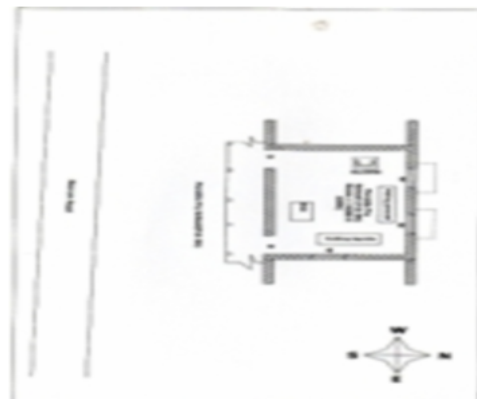

নির্বাচক নিবন্ধন আধিকারিকের স্বাক্ষর

Nazri Naksha

Google Map View

Polling Station Building Front View

Polling Station Front View

Cad View

Key MAP View

1 নাম : অলকা খাউড়িয়া পিতার নাম: কার্তিক খাউড়িয়া বাড়ির নং : n0284 বয়স : 26 লিঙ্গ : মহিলা	WCI1932979 ফটো উপলব্ধ	2 নাম : আরতী কামিল্যা স্বামীর নাম: শঙ্কর কামিল্যা বাড়ির নং : n0226 বয়স : 67 লিঙ্গ : মহিলা	WCI1439181 ফটো উপলব্ধ	3 নাম : আশুতোষ গায়ন পিতার নাম: ভানু গায়ন বাড়ির নং : n0099 বয়স : 67 লিঙ্গ : পুরুষ	WB/32/227/507505 ফটো উপলব্ধ
4 নাম : অনুপ কুমার গায়ন পিতার নাম: আশুতোষ গায়ন বাড়ির নং : n0099 বয়স : 31 লিঙ্গ : পুরুষ	WCI1534098 ফটো উপলব্ধ	5 নাম : কমল গায়ন পিতার নাম: আশুতোষ গায়ন বাড়ির নং : এন০০৯৯ বয়স : 26 লিঙ্গ : পুরুষ	WCI1932847 ফটো উপলব্ধ	6 নাম : রাধা গায়ন স্বামীর নাম: আশুতোষ গায়ন বাড়ির নং : n0099 বয়স : 60 লিঙ্গ : মহিলা	HNQ1758267 ফটো উপলব্ধ
7 নাম : গোকুল গিরি পিতার নাম: সুরেন্দ্র গিরি বাড়ির নং : n0080 বয়স : 47 লিঙ্গ : পুরুষ	HNQ1693217 ফটো উপলব্ধ	8 নাম : অপর্ণা গিরি স্বামীর নাম: দীপঙ্কর গিরি বাড়ির নং : N0079 বয়স : 33 লিঙ্গ : মহিলা	WCI2069458 ফটো উপলব্ধ	9 নাম : মিনতী গিরি স্বামীর নাম: পঞ্চানন গিরি বাড়ির নং : n0079 বয়স : 53 লিঙ্গ : মহিলা	WCI2034833 ফটো উপলব্ধ
10 নাম : রেনুকা গিরি স্বামীর নাম: নারায়ণ গিরি বাড়ির নং : নরসিংহপুর বয়স : 53 লিঙ্গ : মহিলা	WCI1994011 ফটো উপলব্ধ	11 নাম : শ্রীমতী গিরি স্বামীর নাম: তপন গিরি বাড়ির নং : n0112 বয়স : 41 লিঙ্গ : মহিলা	WCI1103233 ফটো উপলব্ধ	12 নাম : যমুনা গিরি স্বামীর নাম: উপেন্দ্র গিরি বাড়ির নং : n0079 বয়স : 76 লিঙ্গ : মহিলা	WCI2034817 ফটো উপলব্ধ
13 নাম : শেফালী গিরি স্বামীর নাম: গোকুল গিরি বাড়ির নং : n0080 বয়স : 45 লিঙ্গ : মহিলা	HNQ2448157 ফটো উপলব্ধ	14 নাম : পঞ্চানন গিরি পিতার নাম: উপেন্দ্র গিরি বাড়ির নং : n0079 বয়স : 55 লিঙ্গ : পুরুষ	WCI2034742 ফটো উপলব্ধ	15 নাম : নকুল গিরি পিতার নাম: সুরেন্দ্র গিরি বাড়ির নং : n0080 বয়স : 42 লিঙ্গ : পুরুষ	HNQ2222693 ফটো উপলব্ধ
16 নাম : তপন গিরি পিতার নাম: ভানু গিরি বাড়ির নং : n0112 বয়স : 53 লিঙ্গ : পুরুষ	WCI2033207 ফটো উপলব্ধ	17 নাম : অঞ্জনা গিরি স্বামীর নাম: নকুল গিরি বাড়ির নং : n0080 বয়স : 40 লিঙ্গ : মহিলা	WCI0330027 ফটো উপলব্ধ	18 নাম : বাসন্তী গিরি স্বামীর নাম: সনাতন গিরি বাড়ির নং : n0112 বয়স : 49 লিঙ্গ : মহিলা	WCI2033256 ফটো উপলব্ধ
19 নাম : নারায়ণ গিরি পিতার নাম: বনমালী গিরি বাড়ির নং : নরসিংহপুর বয়স : 58 লিঙ্গ : পুরুষ	WCI1994169 ফটো উপলব্ধ	20 নাম : প্রদীপ গিরি পিতার নাম: গোকুল গিরি বাড়ির নং : N0080 বয়স : 27 লিঙ্গ : পুরুষ	WCI2099182 ফটো উপলব্ধ	21 নাম : সম্পা বেরা গিরি স্বামীর নাম: কানাই গিরি বাড়ির নং : এন00৭৯ বয়স : 27 লিঙ্গ : মহিলা	WCI2186781 ফটো উপলব্ধ
22 নাম : রিম্পা গিরি পিতার নাম: গনেশ গিরি বাড়ির নং : এন0079 বয়স : 25 লিঙ্গ : মহিলা	WCI2316198 ফটো উপলব্ধ	23 নাম : সরস্বতী গিরি পিতার নাম: নকুল গিরি বাড়ির নং : এন0080 বয়স : 22 লিঙ্গ : মহিলা	WCI2320141 ফটো উপলব্ধ	24 নাম : কৌশিক গিরি পিতার নাম: কেশব গিরি বাড়ির নং : এন0179 বয়স : 24 লিঙ্গ : পুরুষ	WCI2320117 ফটো উপলব্ধ
25 নাম : গোপাল গিরি পিতার নাম: পূর্ণচন্দ্র গিরি বাড়ির নং : এন০১৮৩ বয়স : 31 লিঙ্গ : পুরুষ	WCI2186435 ফটো উপলব্ধ	26 নাম : সনাতন গিরি পিতার নাম: ভানু গিরি বাড়ির নং : n0112 বয়স : 56 লিঙ্গ : পুরুষ	WCI2033231 ফটো উপলব্ধ	27 নাম : অমর্ত্য গিরি পিতার নাম: তপন কুমার গিরি বাড়ির নং : n0265 বয়স : 28 লিঙ্গ : পুরুষ	WCI1898709 ফটো উপলব্ধ
28 নাম : রুমা কাজলী গিরি স্বামীর নাম: অমর্ত্য গিরি বাড়ির নং : এন0285 বয়স : 22 লিঙ্গ : মহিলা	WCI2376457 ফটো উপলব্ধ	29 নাম : বলাই গিরি পিতার নাম: পঞ্চানন গিরি বাড়ির নং : n0259 বয়স : 28 লিঙ্গ : পুরুষ	WCI1860212 ফটো উপলব্ধ	30 নাম : কার্তিক গিরি পিতার নাম: বীরেন গিরি বাড়ির নং : n0260 বয়স : 28 লিঙ্গ : পুরুষ	WCI1860220 ফটো উপলব্ধ