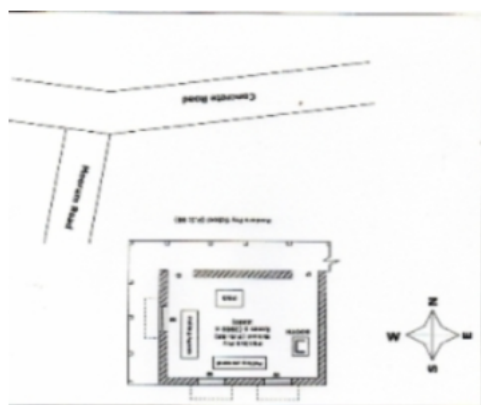

Key MAP View