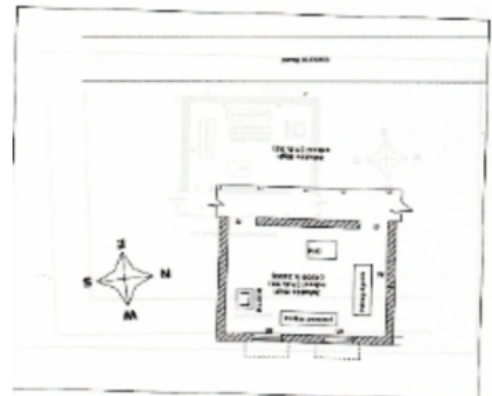

নির্বাচক নিবন্ধন আধিকারিকের স্বাক্ষর

Nazri Naksha

Google Map View

Polling Station Building Front View

Polling Station Front View

Cad View

Key MAP View

| | | | | | |
|---|--------------------------------|--|--------------------------------|--|--------------------------------|
| 1 নাম : সুদীপ মহাপাত্র পিতার নাম: বিভূতিভূষণ মহাপাত্র বাড়ির নং : n0123 বয়স : 38 লিঙ্গ : পুরুষ | HNQ2645265 ফটো উপলব্ধ | 2 নাম : সন্ধ্যা পতি (মহাপাত্র) স্বামীর নাম: বিভূতি ভূষণ মহাপাত্র বাড়ির নং : n0123 বয়স : 74 লিঙ্গ : মহিলা | WB/32/227/531667 ফটো উপলব্ধ | 3 নাম : শৌভিক মহাপাত্র পিতার নাম: বিভূতিভূষণ মহাপাত্র বাড়ির নং : n0123 বয়স : 33 লিঙ্গ : পুরুষ | WCI1353762 ফটো উপলব্ধ |
| 4 নাম : মনোজ কুমার আচার্য্য পিতার নাম: জলধর আচার্য্য বাড়ির নং : n0122 বয়স : 66 লিঙ্গ : পুরুষ | WB/32/227/531679 ফটো উপলব্ধ | 5 নাম : আরতী আচার্য্য স্বামীর নাম: মনোজ কুমার আচার্য্য বাড়ির নং : n0122 বয়স : 63 লিঙ্গ : মহিলা | WB/32/227/531699 ফটো উপলব্ধ | 6 নাম : কল্লোল আচার্য্য পিতার নাম: মনোজ কুমার আচার্য্য বাড়ির নং : n0122 বয়স : 40 লিঙ্গ : পুরুষ | HNQ2457471 ফটো উপলব্ধ |
| 7 নাম : শ্রীতমা রায় স্বামীর নাম: কল্লোল আচার্য্য বাড়ির নং : N00122 বয়স : 35 লিঙ্গ : মহিলা | UCB1061001 ফটো উপলব্ধ | 8 নাম : শুভেন্দু ওবা পিতার নাম: অজয় ওবা বাড়ির নং : N0037 বয়স : 26 লিঙ্গ : পুরুষ | WCI2067825 ফটো উপলব্ধ | 9 নাম : বৃন্দাবন ওবা পিতার নাম: পুলিনবিহারী ওবা বাড়ির নং : n0040 বয়স : 33 লিঙ্গ : পুরুষ | WCI1353531 ফটো উপলব্ধ |
| 10 নাম : মৌমিতা ওবা স্বামীর নাম: অনন্ত কুমার ওবা বাড়ির নং : n0040 বয়স : 52 লিঙ্গ : মহিলা | WCI2039097 ফটো উপলব্ধ | 11 নাম : অতীক ওবা পিতার নাম: অনন্ত কুমার ওবা বাড়ির নং : n0041 বয়স : 31 লিঙ্গ : পুরুষ | WCI1537653 ফটো উপলব্ধ | 12 নাম : মালিনী ওবা পিতার নাম: পুলিন বিহারি ওবা বাড়ির নং : n0040 বয়স : 47 লিঙ্গ : মহিলা | HNQ1650555 ফটো উপলব্ধ |
| 13 নাম : মাধুরী ওবা পিতার নাম: পুলিন বিহারী ওবা বাড়ির নং : n0040 বয়স : 40 লিঙ্গ : মহিলা | HNQ2645497 ফটো উপলব্ধ | 14 নাম : গৌরী রানী ওবা স্বামীর নাম: পুলিন বিহারী ওবা বাড়ির নং : n0040 বয়স : 63 লিঙ্গ : মহিলা | WB/32/227/531067 ফটো উপলব্ধ | 15 নাম : পুলিন বিহারী ওবা পিতার নাম: নরহরি ওবা বাড়ির নং : n0040 বয়স : 70 লিঙ্গ : পুরুষ | WB/32/227/531070 ফটো উপলব্ধ |
| 16 নাম : মানস কুমার ওবা পিতার নাম: শ্রীকান্ত ওবা বাড়ির নং : n0039 বয়স : 38 লিঙ্গ : পুরুষ | HNQ2645505 ফটো উপলব্ধ | 17 নাম : মাধবী ওবা স্বামীর নাম: সুশান্ত ওবা বাড়ির নং : n0039 বয়স : 41 লিঙ্গ : মহিলা | HNQ2592525 ফটো উপলব্ধ | 18 নাম : সুশান্ত ওবা পিতার নাম: গৌরহরি ওবা বাড়ির নং : n0039 বয়স : 51 লিঙ্গ : পুরুষ | WB/32/227/531025 ফটো উপলব্ধ |
| 19 নাম : সুমিতা ওবা স্বামীর নাম: হেমন্ত ওবা বাড়ির নং : n0039 বয়স : 47 লিঙ্গ : মহিলা | HNQ1648740 ফটো উপলব্ধ | 20 নাম : অনন্ত কুমার ওবা পিতার নাম: নরহরি ওবা বাড়ির নং : n0041 বয়স : 60 লিঙ্গ : পুরুষ | WCI2421014 ফটো উপলব্ধ | 21 নাম : কালাচাঁদ ওবা পিতার নাম: মহেন্দ্র ওবা বাড়ির নং : n0033 বয়স : 79 লিঙ্গ : পুরুষ | WB/32/227/531003 ফটো উপলব্ধ |
| 22 নাম : আশালতা ওবা স্বামীর নাম: কালাচাঁদ ওবা বাড়ির নং : n0033 বয়স : 72 লিঙ্গ : মহিলা | WB/32/227/531693 ফটো উপলব্ধ | 23 নাম : তুণ্ডেন্দু বিকাশ ওবা পিতার নাম: কালাচাঁদ ওবা বাড়ির নং : n0033 বয়স : 58 লিঙ্গ : পুরুষ | WB/32/227/531312 ফটো উপলব্ধ | 24 নাম : কমলা ওবা স্বামীর নাম: রাধাকৃষ্ণ ওবা বাড়ির নং : n0037 বয়স : 74 লিঙ্গ : মহিলা | WB/32/227/531938 ফটো উপলব্ধ |
| 25 নাম : অনিল ওবা পিতার নাম: রাধাকৃষ্ণ ওবা বাড়ির নং : n0037 বয়স : 66 লিঙ্গ : পুরুষ | WB/32/227/531042 ফটো উপলব্ধ | 26 নাম : চন্দনা ওবা স্বামীর নাম: অনিল ওবা বাড়ির নং : n0037 বয়স : 59 লিঙ্গ : মহিলা | WB/32/227/531091 ফটো উপলব্ধ | 27 নাম : অজয় ওবা পিতার নাম: রাধাকৃষ্ণ ওবা বাড়ির নং : n0037 বয়স : 55 লিঙ্গ : পুরুষ | WB/32/227/531150 ফটো উপলব্ধ |
| 28 নাম : ছবিরানী ওবা স্বামীর নাম: অজয় ওবা বাড়ির নং : n0037 বয়স : 48 লিঙ্গ : মহিলা | HNQ1649862 ফটো উপলব্ধ | 29 নাম : বিজয় ওবা পিতার নাম: রাধাকৃষ্ণ ওবা বাড়ির নং : n0037 বয়স : 53 লিঙ্গ : পুরুষ | WB/32/227/531259 ফটো উপলব্ধ | 30 নাম : অর্চনা ওবা স্বামীর নাম: বিজয় ওবা বাড়ির নং : n0037 বয়স : 44 লিঙ্গ : মহিলা | HNQ2231918 ফটো উপলব্ধ |