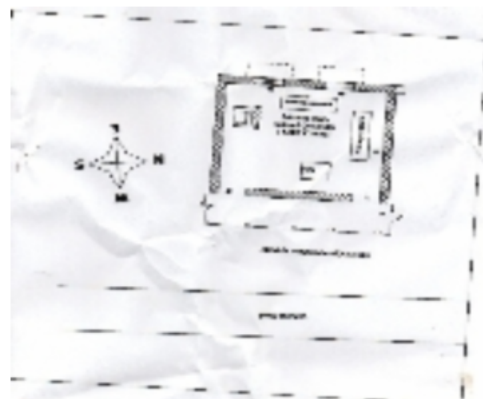

নির্বাচক নিবন্ধন আধিকারিকের স্বাক্ষর

Nazri Naksha

Google Map View

Polling Station Building Front View

Polling Station Front View

Cad View

Key MAP View

1 নাম : আজিজ শেখ পিতার নাম: ফজল শেখ বাড়ির নং : n0053 বয়স : 56 লিঙ্গ : পুরুষ	WB/32/227/531132	ফটো উপলব্ধ	2 নাম : গুলজান বিবি স্বামীর নাম: আজিজ বাড়ির নং : n0053 বয়স : 51 লিঙ্গ : মহিলা	WB/32/227/531139	ফটো উপলব্ধ	3 নাম : নইমা খাতুন পিতার নাম: ফারুক আলি শাহ বাড়ির নং : n0155 বয়স : 38 লিঙ্গ : মহিলা	HNQ2698900	ফটো উপলব্ধ
4 নাম : কালী খাতুন পিতার নাম: সেক আহমেদ বাড়ির নং : n0111 বয়স : 37 লিঙ্গ : মহিলা	WCI1538149	ফটো উপলব্ধ	E 5 নাম : তেরেসান বিবি স্বামীর নাম: আহমদ বাড়ির নং : n0111 বয়স : 64 লিঙ্গ : মহিলা	WB/32/227/531138	ফটো উপলব্ধ	6 নাম : আজিমান বিবি স্বামীর নাম: ফজল বাড়ির নং : n0053 বয়স : 67 লিঙ্গ : মহিলা	WB/32/227/531133	ফটো উপলব্ধ
7 নাম : সেক তৈমুর পিতার নাম: আহমেদ সেক বাড়ির নং : n0111 বয়স : 31 লিঙ্গ : পুরুষ	WCI1538057	ফটো উপলব্ধ	8 নাম : ফারুক আলি শাহ পিতার নাম: আব্দুল মতলেব শাহ বাড়ির নং : n0157 বয়স : 66 লিঙ্গ : পুরুষ	WCI2093763	ফটো উপলব্ধ	9 নাম : আসেমা বিবি স্বামীর নাম: ফারুক আলি শাহ বাড়ির নং : n0156 বয়স : 49 লিঙ্গ : মহিলা	WCI2093706	ফটো উপলব্ধ
10 নাম : অরিন্দম আচার্য্য পিতার নাম: বলাইলাল আচার্য্য বাড়ির নং : n0121 বয়স : 29 লিঙ্গ : পুরুষ	WCI1703420	ফটো উপলব্ধ	11 নাম : মানিক লাল আচার্য্য পিতার নাম: জলধর আচার্য্য বাড়ির নং : n0059 বয়স : 53 লিঙ্গ : পুরুষ	WCI2093615	ফটো উপলব্ধ	12 নাম : বিন্দু রানী আচার্য্য স্বামীর নাম: মানিকলাল আচার্য্য বাড়ির নং : n0059 বয়স : 44 লিঙ্গ : মহিলা	HNQ2456895	ফটো উপলব্ধ
13 নাম : অক্ষর আচার্য্য পিতার নাম: মানিক লাল আচার্য্য বাড়ির নং : এন0059 বয়স : 23 লিঙ্গ : পুরুষ	WCI2399459	ফটো উপলব্ধ	14 নাম : অনুলা আচার্য্য স্বামীর নাম: বলাই আচার্য্য বাড়ির নং : n0004 বয়স : 65 লিঙ্গ : মহিলা	WB/32/227/531700	ফটো উপলব্ধ	15 নাম : চন্দন ওবা পিতার নাম: তপন ওবা বাড়ির নং : এন0003 বয়স : 26 লিঙ্গ : পুরুষ	WCI1927672	ফটো উপলব্ধ
16 নাম : ঝর্ণা ওবা স্বামীর নাম: তপন ওবা বাড়ির নং : n0003 বয়স : 53 লিঙ্গ : মহিলা	WB/32/227/531670	ফটো উপলব্ধ	17 নাম : তপন ওবা পিতার নাম: রামকৃষ্ণ ওবা বাড়ির নং : n0003 বয়স : 55 লিঙ্গ : পুরুষ	WB/32/227/531663	ফটো উপলব্ধ	18 নাম : দীপালী করন স্বামীর নাম: মানিক করন বাড়ির নং : n0023 বয়স : 37 লিঙ্গ : মহিলা	WCI0380659	ফটো উপলব্ধ
19 নাম : সুধীর করণ পিতার নাম: ঝাড়েশ্বর করণ বাড়ির নং : n0023 বয়স : 67 লিঙ্গ : পুরুষ	WCI2038131	ফটো উপলব্ধ	20 নাম : মানিক করন পিতার নাম: সুধীর করন বাড়ির নং : n0023 বয়স : 45 লিঙ্গ : পুরুষ	HNQ2231942	ফটো উপলব্ধ	21 নাম : আরতী করণ স্বামীর নাম: সুধীর করণ বাড়ির নং : n0023 বয়স : 64 লিঙ্গ : মহিলা	WCI2038149	ফটো উপলব্ধ
22 নাম : শুভশ্রী দাস মহাপাত্র পিতার নাম: আশীষ দাস মহাপাত্র বাড়ির নং : এন0108 বয়স : 23 লিঙ্গ : মহিলা	WCI2249217	ফটো উপলব্ধ	23 নাম : ওমপ্রকাশ জানা পিতার নাম: বিভূতি জানা বাড়ির নং : এন0023 বয়স : 21 লিঙ্গ : পুরুষ	WCI2359347	ফটো উপলব্ধ	24 নাম : গোপাল কিস্কু পিতার নাম: সোমাই কিস্কু বাড়ির নং : n0040 বয়স : 62 লিঙ্গ : পুরুষ	WB/32/227/531160	ফটো উপলব্ধ
25 নাম : গুরুবারী কিস্কু স্বামীর নাম: গোপাল কিস্কু বাড়ির নং : n0040 বয়স : 57 লিঙ্গ : মহিলা	WB/32/227/531159	ফটো উপলব্ধ	26 নাম : বুধিয়া হেমরম পিতার নাম: কর হেমরম বাড়ির নং : n0040 বয়স : 36 লিঙ্গ : পুরুষ	WCI1538065	ফটো উপলব্ধ	27 নাম : সোমবারী হেমরম (কিস্কু) স্বামীর নাম: বুধিয়া হেমরম বাড়ির নং : n0040 বয়স : 35 লিঙ্গ : মহিলা	WCI1277177	ফটো উপলব্ধ
28 নাম : মহেশ্বর কিস্কু পিতার নাম: গোপাল কিস্কু বাড়ির নং : n0040 বয়স : 29 লিঙ্গ : পুরুষ	WCI1703800	ফটো উপলব্ধ	29 নাম : চিনা খাঁ পিতার নাম: কৃষ্ণপদ খাঁ বাড়ির নং : n0181 বয়স : 30 লিঙ্গ : মহিলা	WCI1823996	ফটো উপলব্ধ	30 নাম : কুন্তল খাঁ পিতার নাম: কৃষ্ণপদ খাঁ বাড়ির নং : n0195 বয়স : 33 লিঙ্গ : পুরুষ	WCI1443654	ফটো উপলব্ধ