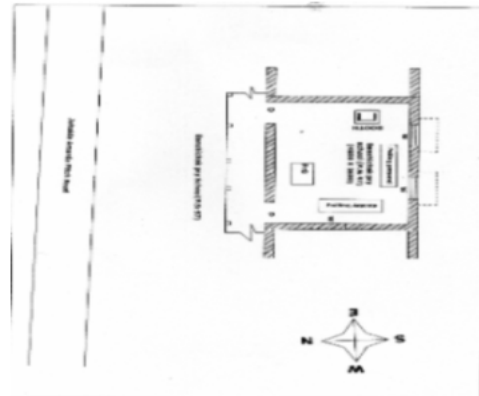

নির্বাচক নিবন্ধন আধিকারিকের স্বাক্ষর

Nazri Naksha

Google Map View

Polling Station Building Front View

Polling Station Front View

Cad View

Key MAP View

1 নাম : বিশ্বজিৎ খাটুয়া পিতার নাম: নগেন খাটুয়া বাড়ির নং : n0149 বয়স : 35 লিঙ্গ : পুরুষ	WCI1277672 ফটো উপলব্ধ	2 নাম : উষারানী খাটুয়া স্বামীর নাম: নগেন খাটুয়া বাড়ির নং : n0149 বয়স : 56 লিঙ্গ : মহিলা	WCI2037604 ফটো উপলব্ধ	3 নাম : বিথীকা খাটুয়া স্বামীর নাম: বিশ্বজিৎ খাটুয়া বাড়ির নং : এন০১৪৯ বয়স : 28 লিঙ্গ : মহিলা	WCI1825983 ফটো উপলব্ধ
4 নাম : মনঞ্জু খাটুয়া বেরা স্বামীর নাম: টিটুন বেরা বাড়ির নং : n0285 বয়স : 33 লিঙ্গ : মহিলা	ZCO1766716 ফটো উপলব্ধ	5 নাম : পৌরাজ গিরি পিতার নাম: গোকুল গিরি বাড়ির নং : এন0005 বয়স : 26 লিঙ্গ : পুরুষ	WCI1992874 ফটো উপলব্ধ	6 নাম : উমা দাস (গিরি) স্বামীর নাম: সূর্য্যাকান্ত গিরি বাড়ির নং : এন0078 বয়স : 26 লিঙ্গ : মহিলা	WCI1926872 ফটো উপলব্ধ
7 নাম : পূজা গিরি পিতার নাম: কালীপদ গিরি বাড়ির নং : এন০২০৪ বয়স : 26 লিঙ্গ : মহিলা	WCI1927003 ফটো উপলব্ধ	8 নাম : সীতা দাস গিরি স্বামীর নাম: উত্তম গিরি বাড়ির নং : এন0014 বয়স : 28 লিঙ্গ : মহিলা	WCI1927037 ফটো উপলব্ধ	9 নাম : লক্ষন গিরি পিতার নাম: নগেন গিরি বাড়ির নং : এন0207 বয়স : 26 লিঙ্গ : পুরুষ	WCI1927060 ফটো উপলব্ধ
10 নাম : ননিগোপাল গিরি পিতার নাম: নারায়ন গিরি বাড়ির নং : n0077 বয়স : 30 লিঙ্গ : পুরুষ	WCI1619840 ফটো উপলব্ধ	11 নাম : সীমা গিরি স্বামীর নাম: সন্তোষ গিরি বাড়ির নং : n0304 বয়স : 28 লিঙ্গ : মহিলা	WCI1822634 ফটো উপলব্ধ	12 নাম : চন্দন গিরি পিতার নাম: গোকুল গিরি বাড়ির নং : n0276 বয়স : 28 লিঙ্গ : পুরুষ	WCI1824283 ফটো উপলব্ধ
13 নাম : রাজু গিরি পিতার নাম: মতিলাল গিরি বাড়ির নং : n0283 বয়স : 28 লিঙ্গ : পুরুষ	WCI1824358 ফটো উপলব্ধ	14 নাম : পাপিয়া গিরি পিতার নাম: রাধাশ্যাম গিরি বাড়ির নং : n0002 বয়স : 32 লিঙ্গ : মহিলা	WCI1704030 ফটো উপলব্ধ	15 নাম : সেফালি বেরা (গিরি) স্বামীর নাম: চন্দন গিরি বাড়ির নং : n0071 বয়স : 27 লিঙ্গ : মহিলা	WCI1916477 ফটো উপলব্ধ
16 নাম : সৌরভ গিরি পিতার নাম: জয়দেব গিরি বাড়ির নং : n0056 বয়স : 29 লিঙ্গ : পুরুষ	WCI1703891 ফটো উপলব্ধ	17 নাম : সাক্ষিগোপাল গিরি পিতার নাম: পঞ্চানন গিরি বাড়ির নং : n0001 বয়স : 30 লিঙ্গ : পুরুষ	WCI1703917 ফটো উপলব্ধ	18 নাম : টুম্পা সাহু গিরি স্বামীর নাম: মিতুন গিরি বাড়ির নং : n0014 বয়স : 30 লিঙ্গ : মহিলা	WCI1703966 ফটো উপলব্ধ
19 নাম : কল্যানী ঘড়াই (গিরি) স্বামীর নাম: নিমাই গিরি বাড়ির নং : n0006 বয়স : 35 লিঙ্গ : মহিলা	WCI1703982 ফটো উপলব্ধ	20 নাম : নিমাই গিরি পিতার নাম: সনাতন গিরি বাড়ির নং : n0203 বয়স : 34 লিঙ্গ : পুরুষ	WCI1703990 ফটো উপলব্ধ	21 নাম : পূজা গিরি পিতার নাম: নারায়ন গিরি বাড়ির নং : n0077 বয়স : 27 লিঙ্গ : মহিলা	WCI1886613 ফটো উপলব্ধ
22 নাম : ব্রজগোপাল গিরি পিতার নাম: গোপাল গিরি বাড়ির নং : n0266 বয়স : 28 লিঙ্গ : পুরুষ	WCI1824184 ফটো উপলব্ধ	23 নাম : কাজল গিরি স্বামীর নাম: প্রহ্লাদ গিরি বাড়ির নং : n0077 বয়স : 39 লিঙ্গ : মহিলা	HNQ2645802 ফটো উপলব্ধ	24 নাম : প্রহ্লাদ গিরি পিতার নাম: প্রাণকৃষ্ণ গিরি বাড়ির নং : n0077 বয়স : 51 লিঙ্গ : পুরুষ	HNQ1648963 ফটো উপলব্ধ
25 নাম : পাপু গিরি পিতার নাম: রামনারায়ন গিরি বাড়ির নং : n0270 বয়স : 29 লিঙ্গ : পুরুষ	WCI1824226 ফটো উপলব্ধ	26 নাম : মৌসুমী বারিক গিরি স্বামীর নাম: রাজকুমার গিরি বাড়ির নং : N0060 বয়স : 25 লিঙ্গ : মহিলা	WCI2074086 ফটো উপলব্ধ	27 নাম : অভিজিৎ গিরি পিতার নাম: রাধাশ্যাম গিরি বাড়ির নং : n0002 বয়স : 35 লিঙ্গ : পুরুষ	WCI1185925 ফটো উপলব্ধ
28 নাম : টুম্পা গিরি পিতার নাম: হিরালাল গিরি বাড়ির নং : এন0008 বয়স : 24 লিঙ্গ : মহিলা	WCI2170660 ফটো উপলব্ধ	29 নাম : সন্দীপ গিরি পিতার নাম: কার্তিক গিরি বাড়ির নং : এন00৭৭ বয়স : 24 লিঙ্গ : পুরুষ	WCI2170579 ফটো উপলব্ধ	30 নাম : মনোজ গিরি পিতার নাম: রামনারায়ণ গিরি বাড়ির নং : এন00৭৭ বয়স : 24 লিঙ্গ : পুরুষ	WCI2170686 ফটো উপলব্ধ