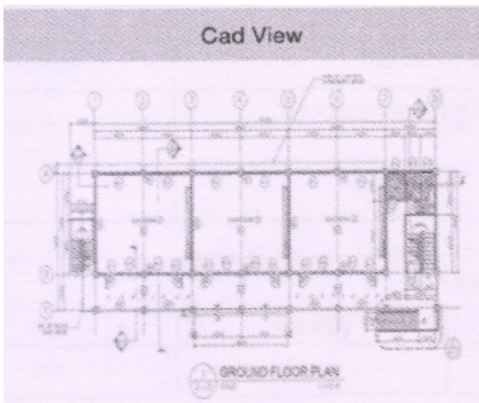

নির্বাচক নিবন্ধন আধিকারিকের স্বাক্ষর

Nazri Naksha

Google Map View

Polling Station Building Front View

Polling Station Front View

Cad View

Key MAP View

1 নাম : পুষ্প ঘোষ স্বামীর নাম: মন্টু ঘোষ বাড়ির নং : n0001 বয়স : 63 লিঙ্গ : মহিলা	UOQ2340495 ফটো উপলব্ধ	# 2 নাম : মন্টু ঘোষ পিতার নাম: সর্বেশ্বর ঘোষ বাড়ির নং : n0001 বয়স : 67 লিঙ্গ : পুরুষ	UOQ2413813 ফটো উপলব্ধ	3 নাম : রঞ্জিতা ঘোষ (দন্ডপাট) স্বামীর নাম: অজিত দন্ডপাট বাড়ির নং : n0188 বয়স : 31 লিঙ্গ : মহিলা	UOQ1806736 ফটো উপলব্ধ
4 নাম : পিঙ্কু দণ্ডপাট পিতার নাম: দিলীপ দণ্ডপাট বাড়ির নং : n03 বয়স : 25 লিঙ্গ : পুরুষ	UOQ2011955 ফটো উপলব্ধ	5 নাম : সেবিকা দণ্ডপাট স্বামীর নাম: নিখিল দণ্ডপাট বাড়ির নং : n0048 বয়স : 54 লিঙ্গ : মহিলা	WB/33/229/003475 ফটো উপলব্ধ	6 নাম : নিখিলচন্দ্র দণ্ডপাট পিতার নাম: শ্রীনিবাস দণ্ডপাট বাড়ির নং : n0048 বয়স : 60 লিঙ্গ : পুরুষ	WB/33/229/003474 ফটো উপলব্ধ
7 নাম : নমিতা দণ্ডপাট স্বামীর নাম: সুবল দণ্ডপাট বাড়ির নং : n0029 বয়স : 41 লিঙ্গ : মহিলা	MJB1960368 ফটো উপলব্ধ	8 নাম : অমিতা দণ্ডপাট স্বামীর নাম: প্রবীর দণ্ডপাট বাড়ির নং : n0029 বয়স : 41 লিঙ্গ : মহিলা	MJB1960350 ফটো উপলব্ধ	9 নাম : সুবল দন্ডপাট পিতার নাম: সর্বেশ্বর দন্ডপাট বাড়ির নং : n0029 বয়স : 47 লিঙ্গ : পুরুষ	MJB1765395 ফটো উপলব্ধ
10 নাম : বসুমতি দণ্ডপাট স্বামীর নাম: রাধাশ্যাম দণ্ডপাট বাড়ির নং : n0029 বয়স : 54 লিঙ্গ : মহিলা	WB/33/229/003322 ফটো উপলব্ধ	11 নাম : প্রবীর কুমার দণ্ডপাট পিতার নাম: সর্বেশ্বর দণ্ডপাট বাড়ির নং : n0029 বয়স : 46 লিঙ্গ : পুরুষ	MJB1501352 ফটো উপলব্ধ	12 নাম : সর্বেশ্বর দণ্ডপাট পিতার নাম: নিরঞ্জন দণ্ডপাট বাড়ির নং : n0029 বয়স : 87 লিঙ্গ : পুরুষ	WB/33/229/003143 ফটো উপলব্ধ
13 নাম : সঞ্জয় দণ্ডপাট পিতার নাম: সুবল দণ্ডপাট বাড়ির নং : 0029 বয়স : 23 লিঙ্গ : পুরুষ	UOQ2295210 ফটো উপলব্ধ	14 নাম : আকুল দন্ডপাট পিতার নাম: কালিপদ দন্ডপাট বাড়ির নং : n0008 বয়স : 35 লিঙ্গ : পুরুষ	UOQ1418318 ফটো উপলব্ধ	15 নাম : শিবানী দণ্ডপাট স্বামীর নাম: কালিপদ দণ্ডপাট বাড়ির নং : n0008 বয়স : 65 লিঙ্গ : মহিলা	WB/33/229/003344 ফটো উপলব্ধ
# 16 নাম : বাদল দন্ডপাট পিতার নাম: হাডিবন্ধু দন্ডপাট বাড়ির নং : n0007 বয়স : 35 লিঙ্গ : পুরুষ	UOQ1418359 ফটো উপলব্ধ	17 নাম : অজিত দন্ডপাট পিতার নাম: হাডিবন্ধু দন্ডপাট বাড়ির নং : n0007 বয়স : 39 লিঙ্গ : পুরুষ	UOQ1094838 ফটো উপলব্ধ	18 নাম : তরুলতা দণ্ডপাট স্বামীর নাম: হাডিবন্ধু দণ্ডপাট বাড়ির নং : n0007 বয়স : 80 লিঙ্গ : মহিলা	WB/33/229/003159 ফটো উপলব্ধ
19 নাম : শান্ত দন্ডপাট পিতার নাম: ধীরেন্দ্র নাথ দন্ডপাট বাড়ির নং : n0005 বয়স : 32 লিঙ্গ : পুরুষ	UOQ1418300 ফটো উপলব্ধ	20 নাম : সুমিত্রা দণ্ডপাট স্বামীর নাম: ধীরেন্দ্র দণ্ডপাট বাড়ির নং : n0005 বয়স : 62 লিঙ্গ : মহিলা	WB/33/229/003345 ফটো উপলব্ধ	21 নাম : বিভূপদ দণ্ডপাট পিতার নাম: ধীরেন্দ্রনাথ দণ্ডপাট বাড়ির নং : n0005 বয়স : 40 লিঙ্গ : পুরুষ	UOQ1268184 ফটো উপলব্ধ
22 নাম : ধীরেন্দ্রনাথ দণ্ডপাট পিতার নাম: স্বপ্নেশ্বর দণ্ডপাট বাড়ির নং : n0005 বয়স : 67 লিঙ্গ : পুরুষ	WB/33/229/003420 ফটো উপলব্ধ	23 নাম : সত্যরঞ্জন দন্ডপাট পিতার নাম: সুধীর কুমার দন্ডপাট বাড়ির নং : n0004 বয়স : 34 লিঙ্গ : পুরুষ	UOQ1418334 ফটো উপলব্ধ	24 নাম : গীতারানী দণ্ডপাট স্বামীর নাম: সুধীর দণ্ডপাট বাড়ির নং : n0004 বয়স : 64 লিঙ্গ : মহিলা	MJB1180587 ফটো উপলব্ধ
25 নাম : সুধীর কুমার দণ্ডপাট পিতার নাম: শ্রীনিবাস দণ্ডপাট বাড়ির নং : n0004 বয়স : 74 লিঙ্গ : পুরুষ	MJB1180579 ফটো উপলব্ধ	26 নাম : আলপনা দন্ডপাট স্বামীর নাম: প্রদীপ দন্ডপাট বাড়ির নং : n0003 বয়স : 41 লিঙ্গ : মহিলা	UOQ1144575 ফটো উপলব্ধ	27 নাম : সুচিত্রা দন্ডপাট স্বামীর নাম: দিলীপ দন্ডপাট বাড়ির নং : n0003 বয়স : 44 লিঙ্গ : মহিলা	MJB1765387 ফটো উপলব্ধ
28 নাম : প্রদীপ দণ্ডপাট পিতার নাম: গোলক দণ্ডপাট বাড়ির নং : n0003 বয়স : 56 লিঙ্গ : পুরুষ	WB/33/229/003195 ফটো উপলব্ধ	29 নাম : দিলীপ দণ্ডপাট পিতার নাম: গোলক দণ্ডপাট বাড়ির নং : n0003 বয়স : 60 লিঙ্গ : পুরুষ	WB/33/229/003447 ফটো উপলব্ধ	30 নাম : দীপক দণ্ডপাট পিতার নাম: দিলীপ দণ্ডপাট বাড়ির নং : 0003 বয়স : 22 লিঙ্গ : পুরুষ	UOQ2295251 ফটো উপলব্ধ