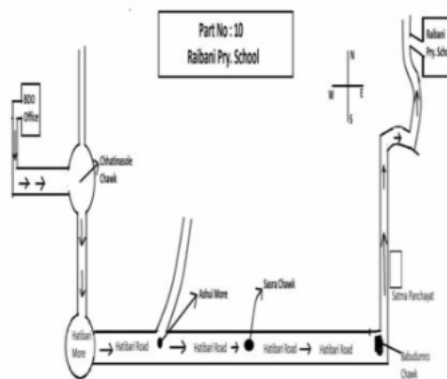

Key MAP View