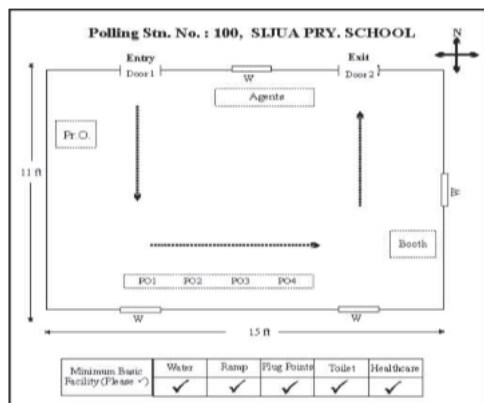

নির্বাচক নিবন্ধন আধিকারিকের স্বাক্ষর

Nazri Naksha

Google Map View

Polling Station Building Front View

Polling Station Front View

Cad View

Key MAP View

1 নাম : সুশীল কুমার কর পিতার নাম: প্রসন্ন কুমার কর বাড়ির নং : n0001 বয়স : 70 লিঙ্গ : পুরুষ ফটো উপলব্ধ	WB/33/229/114376	2 নাম : শুভদীপ কর পিতার নাম: অমল কুমার কর বাড়ির নং : n0141 বয়স : 27 লিঙ্গ : পুরুষ ফটো উপলব্ধ	UOQ1896166	3 নাম : সাথী কর চৌধুরি স্বামীর নাম: স্পন্দন কর বাড়ির নং : n0009 বয়স : 29 লিঙ্গ : মহিলা ফটো উপলব্ধ	UOQ1896109
4 নাম : মানস কর পিতার নাম: প্রতাপ কর বাড়ির নং : n0136 বয়স : 54 লিঙ্গ : পুরুষ ফটো উপলব্ধ	UOQ1865419	5 নাম : রঞ্জন কর পিতার নাম: অধীর কর বাড়ির নং : n0004 বয়স : 43 লিঙ্গ : পুরুষ ফটো উপলব্ধ	MJB1808948	6 নাম : অঞ্জলী কর স্বামীর নাম: অধীর কর বাড়ির নং : n0004 বয়স : 60 লিঙ্গ : মহিলা ফটো উপলব্ধ	WB/33/229/114024
7 নাম : অধীর কর পিতার নাম: নিরঞ্জন কর বাড়ির নং : n0004 বয়স : 67 লিঙ্গ : পুরুষ ফটো উপলব্ধ	UOQ0386359	8 নাম : কল্যাণী কর স্বামীর নাম: অবনী কর বাড়ির নং : n0004 বয়স : 57 লিঙ্গ : মহিলা ফটো উপলব্ধ	WB/33/229/114019	9 নাম : অবনী কর পিতার নাম: নিরঞ্জন কর বাড়ির নং : n0004 বয়স : 72 লিঙ্গ : পুরুষ ফটো উপলব্ধ	WB/33/229/114122
10 নাম : অনিষা কর পিতার নাম: গৌরীশঙ্কর কর বাড়ির নং : 0010 বয়স : 24 লিঙ্গ : মহিলা ফটো উপলব্ধ	UOQ2152452	11 নাম : অসিত কর পিতার নাম: অশোক কর বাড়ির নং : 0004 বয়স : 32 লিঙ্গ : পুরুষ ফটো উপলব্ধ	UOQ2172039	12 নাম : জ্যোৎস্না কর স্বামীর নাম: গোপাল কর বাড়ির নং : n0012 বয়স : 66 লিঙ্গ : মহিলা ফটো উপলব্ধ	UOQ2202208
13 নাম : সোমাস্রী কর পিতার নাম: সোমনাথ কর বাড়ির নং : 0007 বয়স : 22 লিঙ্গ : মহিলা ফটো উপলব্ধ	UOQ2222818	14 নাম : সুমনা সংপতি পিতার নাম: রাজীব সংপতি বাড়ির নং : 0012 বয়স : 22 লিঙ্গ : মহিলা ফটো উপলব্ধ	UOQ2222727	15 নাম : প্রিয়াঙ্কা কর স্বামীর নাম: ভবেশ কর বাড়ির নং : 0054 বয়স : 29 লিঙ্গ : মহিলা ফটো উপলব্ধ	UOQ1827971
16 নাম : আল্পনা কর স্বামীর নাম: মনোজ কর বাড়ির নং : n0003 বয়স : 43 লিঙ্গ : মহিলা ফটো উপলব্ধ	MJB1806868	17 নাম : মনোজ কর পিতার নাম: প্রতাপ কর বাড়ির নং : n0003 বয়স : 57 লিঙ্গ : পুরুষ ফটো উপলব্ধ	WB/33/229/114036	18 নাম : সুশোভন কর পিতার নাম: সরোজ কর বাড়ির নং : n0003 বয়স : 33 লিঙ্গ : পুরুষ ফটো উপলব্ধ	UOQ1454347
19 নাম : রীনা কর স্বামীর নাম: সরোজ কর বাড়ির নং : n0003 বয়স : 54 লিঙ্গ : মহিলা ফটো উপলব্ধ	WB/33/229/114650	20 নাম : সরোজ কর পিতার নাম: প্রতাপ কর বাড়ির নং : n0003 বয়স : 64 লিঙ্গ : পুরুষ ফটো উপলব্ধ	MJB0237834	21 নাম : উষা কর স্বামীর নাম: প্রতাপ কর বাড়ির নং : n0003 বয়স : 74 লিঙ্গ : মহিলা ফটো উপলব্ধ	WB/33/229/114592
22 নাম : মনিষা কর পিতার নাম: মনোজ কর বাড়ির নং : 0003 বয়স : 21 লিঙ্গ : পুরুষ ফটো উপলব্ধ	UOQ2325041	23 নাম : কল্যাণী কর স্বামীর নাম: অমল কর বাড়ির নং : n0002 বয়স : 49 লিঙ্গ : মহিলা ফটো উপলব্ধ	MJB1170042	24 নাম : অমল কুমার কর মায়ের নাম: দুর্গামনি কর বাড়ির নং : n0002 বয়স : 65 লিঙ্গ : পুরুষ ফটো উপলব্ধ	UOQ0386417
25 নাম : রীনারানী কর স্বামীর নাম: সুজিত কর বাড়ির নং : n0001 বয়স : 57 লিঙ্গ : মহিলা ফটো উপলব্ধ	MJB1120682	26 নাম : অশোক কর পিতার নাম: নিরঞ্জন কর বাড়ির নং : n0004 বয়স : 62 লিঙ্গ : পুরুষ ফটো উপলব্ধ	WB/33/229/114467	27 নাম : রীনা কর স্বামীর নাম: অশোক কর বাড়ির নং : n0004 বয়স : 51 লিঙ্গ : মহিলা ফটো উপলব্ধ	MJB1806777
28 নাম : অনুপম কর পিতার নাম: অবনি কর বাড়ির নং : n0004 বয়স : 37 লিঙ্গ : পুরুষ ফটো উপলব্ধ	UOQ0386391	29 নাম : অশ্বিনী কুমার কর পিতার নাম: নিরঞ্জন কর বাড়ির নং : n0005 বয়স : 80 লিঙ্গ : পুরুষ ফটো উপলব্ধ	WB/33/229/114441	30 নাম : ছায়ারানী কর স্বামীর নাম: অশ্বিনী কুমার কর বাড়ির নং : n0005 বয়স : 72 লিঙ্গ : মহিলা ফটো উপলব্ধ	WB/33/229/114016