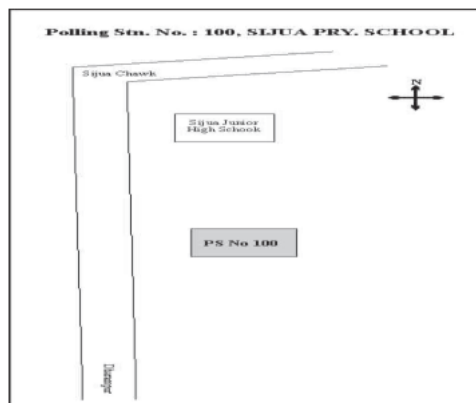

নির্বাচক নিবন্ধন আধিকারিকের স্বাক্ষর

Nazri Naksha

Google Map View

Polling Station Building Front View

Polling Station Front View

Cad View

Key MAP View

1 নাম : সুশীল কুমার কর পিতার নাম: প্রসন্ন কুমার কর বাড়ির নং : n0001 বয়স : 70 লিঙ্গ : পুরুষ ফটো উপলব্ধ	WB/33/229/114376	2 নাম : শুভদীপ কর পিতার নাম: অমল কুমার কর বাড়ির নং : n0141 বয়স : 27 লিঙ্গ : পুরুষ ফটো উপলব্ধ	UOQ1896166	3 নাম : সাথী কর চৌধুরি স্বামীর নাম: স্পন্দন কর বাড়ির নং : n0009 বয়স : 29 লিঙ্গ : মহিলা ফটো উপলব্ধ	UOQ1896109
4 নাম : মানস কর পিতার নাম: প্রতাপ কর বাড়ির নং : n0136 বয়স : 54 লিঙ্গ : পুরুষ ফটো উপলব্ধ	UOQ1865419	5 নাম : রঞ্জন কর পিতার নাম: অধীর কর বাড়ির নং : n0004 বয়স : 43 লিঙ্গ : পুরুষ ফটো উপলব্ধ	MJB1808948	6 নাম : অঞ্জলী কর স্বামীর নাম: অধীর কর বাড়ির নং : n0004 বয়স : 60 লিঙ্গ : মহিলা ফটো উপলব্ধ	WB/33/229/114024
7 নাম : অধীর কর পিতার নাম: নিরঞ্জন কর বাড়ির নং : n0004 বয়স : 67 লিঙ্গ : পুরুষ ফটো উপলব্ধ	UOQ0386359	8 নাম : কল্যাণী কর স্বামীর নাম: অবনী কর বাড়ির নং : n0004 বয়স : 57 লিঙ্গ : মহিলা ফটো উপলব্ধ	WB/33/229/114019	9 নাম : অবনী কর পিতার নাম: নিরঞ্জন কর বাড়ির নং : n0004 বয়স : 72 লিঙ্গ : পুরুষ ফটো উপলব্ধ	WB/33/229/114122
10 নাম : অনিষা কর পিতার নাম: গৌরীশঙ্কর কর বাড়ির নং : 0010 বয়স : 24 লিঙ্গ : মহিলা ফটো উপলব্ধ	UOQ2152452	11 নাম : অসিত কর পিতার নাম: অশোক কর বাড়ির নং : 0004 বয়স : 32 লিঙ্গ : পুরুষ ফটো উপলব্ধ	UOQ2172039	12 নাম : জ্যোৎস্না কর স্বামীর নাম: গোপাল কর বাড়ির নং : n0012 বয়স : 66 লিঙ্গ : মহিলা ফটো উপলব্ধ	UOQ2202208
13 নাম : সোমাস্রী কর পিতার নাম: সোমনাথ কর বাড়ির নং : 0007 বয়স : 22 লিঙ্গ : মহিলা ফটো উপলব্ধ	UOQ2222818	14 নাম : সুমনা সংপতি পিতার নাম: রাজীব সংপতি বাড়ির নং : 0012 বয়স : 22 লিঙ্গ : মহিলা ফটো উপলব্ধ	UOQ2222727	15 নাম : প্রিয়াঙ্কা কর স্বামীর নাম: ভবেশ কর বাড়ির নং : 0054 বয়স : 29 লিঙ্গ : মহিলা ফটো উপলব্ধ	UOQ1827971
16 নাম : আল্পনা কর স্বামীর নাম: মনোজ কর বাড়ির নং : n0003 বয়স : 43 লিঙ্গ : মহিলা ফটো উপলব্ধ	MJB1806868	17 নাম : মনোজ কর পিতার নাম: প্রতাপ কর বাড়ির নং : n0003 বয়স : 57 লিঙ্গ : পুরুষ ফটো উপলব্ধ	WB/33/229/114036	18 নাম : সুশোভন কর পিতার নাম: সরোজ কর বাড়ির নং : n0003 বয়স : 33 লিঙ্গ : পুরুষ ফটো উপলব্ধ	UOQ1454347
19 নাম : রীনা কর স্বামীর নাম: সরোজ কর বাড়ির নং : n0003 বয়স : 54 লিঙ্গ : মহিলা ফটো উপলব্ধ	WB/33/229/114650	20 নাম : সরোজ কর পিতার নাম: প্রতাপ কর বাড়ির নং : n0003 বয়স : 64 লিঙ্গ : পুরুষ ফটো উপলব্ধ	MJB0237834	21 নাম : উষা কর স্বামীর নাম: প্রতাপ কর বাড়ির নং : n0003 বয়স : 74 লিঙ্গ : মহিলা ফটো উপলব্ধ	WB/33/229/114592
22 নাম : মনিষা কর পিতার নাম: মনোজ কর বাড়ির নং : 0003 বয়স : 21 লিঙ্গ : পুরুষ ফটো উপলব্ধ	UOQ2325041	23 নাম : কল্যাণী কর স্বামীর নাম: অমল কর বাড়ির নং : n0002 বয়স : 49 লিঙ্গ : মহিলা ফটো উপলব্ধ	MJB1170042	24 নাম : অমল কুমার কর মায়ের নাম: দুর্গামনি কর বাড়ির নং : n0002 বয়স : 65 লিঙ্গ : পুরুষ ফটো উপলব্ধ	UOQ0386417
25 নাম : রীনারানী কর স্বামীর নাম: সুজিত কর বাড়ির নং : n0001 বয়স : 57 লিঙ্গ : মহিলা ফটো উপলব্ধ	MJB1120682	26 নাম : অশোক কর পিতার নাম: নিরঞ্জন কর বাড়ির নং : n0004 বয়স : 62 লিঙ্গ : পুরুষ ফটো উপলব্ধ	WB/33/229/114467	27 নাম : রীনা কর স্বামীর নাম: অশোক কর বাড়ির নং : n0004 বয়স : 51 লিঙ্গ : মহিলা ফটো উপলব্ধ	MJB1806777
28 নাম : অনুপম কর পিতার নাম: অবনি কর বাড়ির নং : n0004 বয়স : 37 লিঙ্গ : পুরুষ ফটো উপলব্ধ	UOQ0386391	29 নাম : অশ্বিনী কুমার কর পিতার নাম: নিরঞ্জন কর বাড়ির নং : n0005 বয়স : 80 লিঙ্গ : পুরুষ ফটো উপলব্ধ	WB/33/229/114441	30 নাম : ছায়ারানী কর স্বামীর নাম: অশ্বিনী কুমার কর বাড়ির নং : n0005 বয়স : 72 লিঙ্গ : মহিলা ফটো উপলব্ধ	WB/33/229/114016