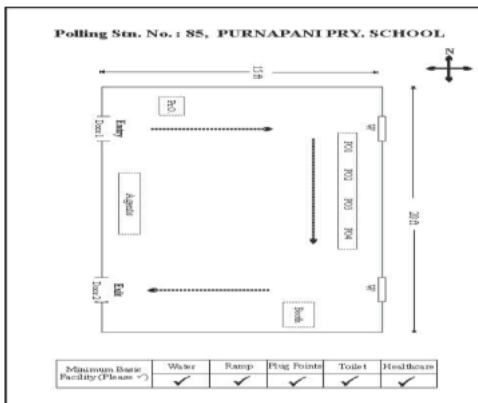

নির্বাচক নিবন্ধন আধিকারিকের স্বাক্ষর

Nazri Naksha

Google Map View

Polling Station Building Front View

Polling Station Front View

Cad View

Key MAP View

1 নাম : পৌতম ওঝা পিতার নাম: যোগেশ্বর ওঝা বাড়ির নং : n0015 বয়স : 41 লিঙ্গ : পুরুষ	MJB2128833 ফটো উপলব্ধ	2 নাম : কবিতা ওঝা স্বামীর নাম: পৌতম ওঝা বাড়ির নং : এন0015 বয়স : 28 লিঙ্গ : মহিলা	UOQ1942929 ফটো উপলব্ধ	3 নাম : পারুল ওঝা স্বামীর নাম: ভুবনেশ্বর ওঝা বাড়ির নং : n0015 বয়স : 62 লিঙ্গ : মহিলা	WB/33/229/117178 ফটো উপলব্ধ
4 নাম : ভুবনেশ্বর ওঝা পিতার নাম: লালমোহন ওঝা বাড়ির নং : n0015 বয়স : 80 লিঙ্গ : পুরুষ	WB/33/229/117226 ফটো উপলব্ধ	5 নাম : হরপ্রিয়া ওঝা স্বামীর নাম: জীতেন ওঝা বাড়ির নং : n0015 বয়স : 37 লিঙ্গ : মহিলা	UOQ1375369 ফটো উপলব্ধ	6 নাম : জীতেন ওঝা পিতার নাম: রামেশ্বর ওঝা বাড়ির নং : n0015 বয়স : 44 লিঙ্গ : পুরুষ	MJB1808518 ফটো উপলব্ধ
7 নাম : পুতুল ওঝা স্বামীর নাম: চণ্ডী ওঝা বাড়ির নং : n0015 বয়স : 35 লিঙ্গ : মহিলা	UOQ1553924 ফটো উপলব্ধ	8 নাম : অঞ্জলি ওঝা স্বামীর নাম: তরুণ কুমার ওঝা বাড়ির নং : n0015 বয়স : 38 লিঙ্গ : মহিলা	UOQ1375385 ফটো উপলব্ধ	9 নাম : তরুণ কুমার ওঝা পিতার নাম: ভুবনেশ্বর ওঝা বাড়ির নং : n0015 বয়স : 50 লিঙ্গ : পুরুষ	UOQ1298900 ফটো উপলব্ধ
10 নাম : ইন্দুবালা ওঝা স্বামীর নাম: কার্তিক ওঝা বাড়ির নং : n0015 বয়স : 62 লিঙ্গ : মহিলা	WB/33/229/117352 ফটো উপলব্ধ	11 নাম : চন্ডি ওঝা পিতার নাম: যোগেশ্বর ওঝা বাড়ির নং : n0015 বয়স : 43 লিঙ্গ : পুরুষ	MJB1555036 ফটো উপলব্ধ	12 নাম : বাসন্তি ওঝা স্বামীর নাম: যোগেশ্বর ওঝা বাড়ির নং : n0015 বয়স : 64 লিঙ্গ : মহিলা	WB/33/229/117187 ফটো উপলব্ধ
13 নাম : যোগেশ্বর ওঝা পিতার নাম: রাধামোহন ওঝা বাড়ির নং : n0015 বয়স : 67 লিঙ্গ : পুরুষ	MJB1555028 ফটো উপলব্ধ	14 নাম : পদ্মাবতী ওঝা স্বামীর নাম: অরুণ ওঝা বাড়ির নং : n0015 বয়স : 36 লিঙ্গ : মহিলা	UOQ1375377 ফটো উপলব্ধ	15 নাম : অরুণ ওঝা পিতার নাম: ভুবনেশ্বর ওঝা বাড়ির নং : n0015 বয়স : 45 লিঙ্গ : পুরুষ	MJB1555085 ফটো উপলব্ধ
16 নাম : উত্তম ওঝা পিতার নাম: কার্তিক ওঝা বাড়ির নং : n0015 বয়স : 41 লিঙ্গ : পুরুষ	MJB2128825 ফটো উপলব্ধ	17 নাম : বিদেশ খামরী মায়ের নাম: শিবানী খামরী বাড়ির নং : 002 বয়স : 22 লিঙ্গ : পুরুষ	UOQ2222917 ফটো উপলব্ধ	18 নাম : সমীর খামরী পিতার নাম: নবীন খামরী বাড়ির নং : n0051 বয়স : 35 লিঙ্গ : পুরুষ	UOQ1264100 ফটো উপলব্ধ
19 নাম : যমুনা দেহুরী স্বামীর নাম: প্রদীপ দেহুরী বাড়ির নং : 0022 বয়স : 29 লিঙ্গ : মহিলা	UOQ1826783 ফটো উপলব্ধ	20 নাম : দীপালি খামরী পিতার নাম: রমেশ চন্দ্র খামরী বাড়ির নং : এন0057 বয়স : 41 লিঙ্গ : মহিলা	MJB2087229 ফটো উপলব্ধ	21 নাম : স্বপ্ন খামরী পিতার নাম: রমেশ খামরী বাড়ির নং : এন0057 বয়স : 48 লিঙ্গ : পুরুষ	MJB1546621 ফটো উপলব্ধ
22 নাম : বিশ্বজিৎ খামরী পিতার নাম: রাধা শ্যাম খামরী বাড়ির নং : n 0056 বয়স : 24 লিঙ্গ : পুরুষ	UOQ2159952 ফটো উপলব্ধ	23 নাম : লোকনাথ খামরী পিতার নাম: সত্যেশ্বর খামরী বাড়ির নং : n 0003 বয়স : 27 লিঙ্গ : পুরুষ	UOQ1896307 ফটো উপলব্ধ	24 নাম : রাকেশ খামরী পিতার নাম: হাড়িবন্ধু খামরী বাড়ির নং : n0046 বয়স : 26 লিঙ্গ : পুরুষ	UOQ1942960 ফটো উপলব্ধ
25 নাম : জগদীশ খামরী পিতার নাম: আশীষ খামরী বাড়ির নং : n 0003 বয়স : 28 লিঙ্গ : পুরুষ	UOQ1876390 ফটো উপলব্ধ	26 নাম : সুচিত্রা খামরী স্বামীর নাম: দুঃখু খামরী বাড়ির নং : n0056 বয়স : 57 লিঙ্গ : মহিলা	WB/33/229/117252 ফটো উপলব্ধ	27 নাম : দুঃখু খামরী পিতার নাম: অমল্যা খামরী বাড়ির নং : n0056 বয়স : 64 লিঙ্গ : পুরুষ	WB/33/229/117253 ফটো উপলব্ধ
28 নাম : আকুল খামরী স্বামীর নাম: কুশ খামরী বাড়ির নং : n0052 বয়স : 62 লিঙ্গ : মহিলা	WB/33/229/117301 ফটো উপলব্ধ	29 নাম : কুশ খামরী পিতার নাম: সর্বেশ্বর খামরী বাড়ির নং : n0052 বয়স : 74 লিঙ্গ : পুরুষ	WB/33/229/117337 ফটো উপলব্ধ	30 নাম : মঞ্জু খামরী স্বামীর নাম: অর্জিত খামরী বাড়ির নং : n0051 বয়স : 34 লিঙ্গ : মহিলা	UOQ1454594 ফটো উপলব্ধ