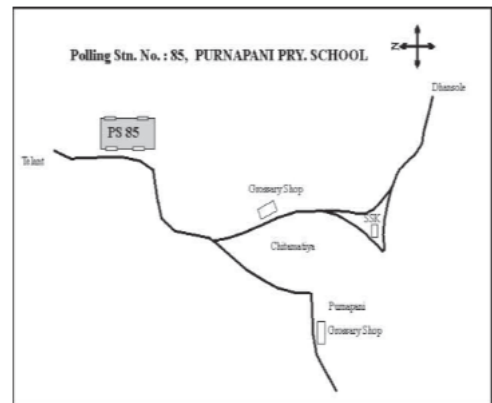

Key MAP View