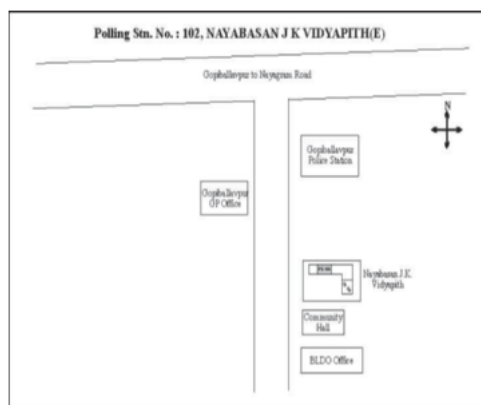

Key MAP View