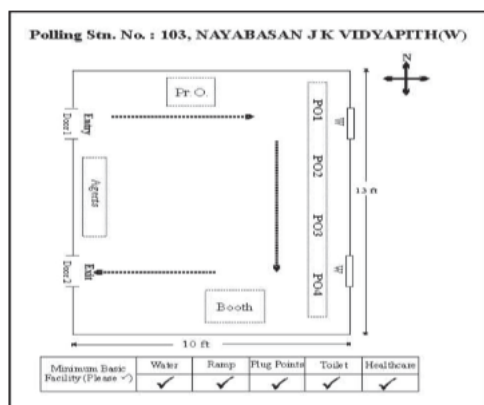

নির্বাচক নিবন্ধন আধিকারিকের স্বাক্ষর

Nazri Naksha

Google Map View

Polling Station Building Front View

Polling Station Front View

Cad View

Key MAP View

1 নাম : রোজী খাতুন স্বামীর নাম: মহঃ সুবানুর আলম বাড়ির নং : n0138 বয়স : 41 লিঙ্গ : মহিলা	UOQ1299858 ফটো উপলব্ধ	2 নাম : মহম্মদ সুবানুর আলম পিতার নাম: মহম্মদ নুরুল আলম বাড়ির নং : n0138 বয়স : 42 লিঙ্গ : পুরুষ	MJB1810175 ফটো উপলব্ধ	3 নাম : আসমানুরআলম মহম্মদ পিতার নাম: গোলাম বাড়ির নং : n0138 বয়স : 54 লিঙ্গ : পুরুষ	WB/33/229/123419 ফটো উপলব্ধ
4 নাম : মহঃ নাজিম পিতার নাম: মহঃ আব্দুল রহিম বাড়ির নং : n0136 বয়স : 36 লিঙ্গ : পুরুষ	UOQ1182773 ফটো উপলব্ধ	5 নাম : মহঃ হাসিম মায়ের নাম: সাইরেনশো বিবি বাড়ির নং : n0136 বয়স : 36 লিঙ্গ : পুরুষ	UOQ1183003 ফটো উপলব্ধ	6 নাম : মহম্মদ সরিফ পিতার নাম: আব্দুল রহিম মহম্মদ বাড়ির নং : n0136 বয়স : 43 লিঙ্গ : পুরুষ	MJB1810118 ফটো উপলব্ধ
7 নাম : মহম্মদ কলিম পিতার নাম: আব্দুল রহিম বাড়ির নং : n0136 বয়স : 48 লিঙ্গ : পুরুষ	MJB1556612 ফটো উপলব্ধ	8 নাম : মহঃ সালিম পিতার নাম: আব্দুল বাড়ির নং : n0136 বয়স : 54 লিঙ্গ : পুরুষ	UOQ2347433 ফটো উপলব্ধ	9 নাম : সাইরেনশোবিবি স্বামীর নাম: আব্দুল বাড়ির নং : n0136 বয়স : 72 লিঙ্গ : মহিলা	WB/33/229/123129 ফটো উপলব্ধ
10 নাম : গুলবাহার বিবি স্বামীর নাম: দবিরুদ্দিন বাড়ির নং : n0109 বয়স : 79 লিঙ্গ : মহিলা	MJB1811454 ফটো উপলব্ধ	11 নাম : আওরি বিবি স্বামীর নাম: হাসিরুদ্দিন সেখ বাড়ির নং : n0091 বয়স : 44 লিঙ্গ : মহিলা	MJB1811389 ফটো উপলব্ধ	12 নাম : সেক হাসিরুদ্দিন পিতার নাম: সেক সিরাজুদ্দিন বাড়ির নং : n0091 বয়স : 50 লিঙ্গ : পুরুষ	MJB1811371 ফটো উপলব্ধ
13 নাম : কুলসুম বিবি স্বামীর নাম: কামালউদ্দিন বাড়ির নং : n0091 বয়স : 58 লিঙ্গ : মহিলা	WB/33/229/123506 ফটো উপলব্ধ	14 নাম : তুহিনা খাতুন পিতার নাম: মহতাব আলি বাড়ির নং : n0208 বয়স : 35 লিঙ্গ : মহিলা	UOQ1555416 ফটো উপলব্ধ	15 নাম : আঙ্গুরা বিবি স্বামীর নাম: সেক মনজুর আলি বাড়ির নং : n0208 বয়স : 48 লিঙ্গ : মহিলা	BLY1292952 ফটো উপলব্ধ
16 নাম : সহিদা বেগম স্বামীর নাম: মনুর আলি সেখ বাড়ির নং : n0208 বয়স : 47 লিঙ্গ : মহিলা	MJB1557925 ফটো উপলব্ধ	17 নাম : হেসেনারা বেগম স্বামীর নাম: মহতাব বাড়ির নং : n0208 বয়স : 52 লিঙ্গ : মহিলা	WB/33/229/123115 ফটো উপলব্ধ	18 নাম : সাকিনাবেগম স্বামীর নাম: আসরফ বাড়ির নং : n0208 বয়স : 57 লিঙ্গ : মহিলা	WB/33/229/123113 ফটো উপলব্ধ
19 নাম : সেক মনজুর আলি পিতার নাম: সেক আফাজুদ্দিন বাড়ির নং : n0208 বয়স : 50 লিঙ্গ : পুরুষ	UOQ2349165 ফটো উপলব্ধ	20 নাম : সেক মনসুর আলি পিতার নাম: সেক আফাজুদ্দিন বাড়ির নং : n0208 বয়স : 59 লিঙ্গ : পুরুষ	UOQ2397883 ফটো উপলব্ধ	21 নাম : মহতাব আলি সেক পিতার নাম: আফাজুদ্দিন সেক বাড়ির নং : n0208 বয়স : 61 লিঙ্গ : পুরুষ	WB/33/229/123239 ফটো উপলব্ধ
22 নাম : আসরাফ আলি সেক পিতার নাম: আফাজুদ্দিন সেক বাড়ির নং : n0208 বয়স : 64 লিঙ্গ : পুরুষ	WB/33/229/123099 ফটো উপলব্ধ	23 নাম : আসেমনশো বিবি স্বামীর নাম: আফাজুদ্দিন বাড়ির নং : n0208 বয়স : 81 লিঙ্গ : মহিলা	WB/33/229/123111 ফটো উপলব্ধ	24 নাম : ইশাক আলি মায়ের নাম: আমিনা খাতুন বাড়ির নং : n0207 বয়স : 44 লিঙ্গ : পুরুষ	MJB1970409 ফটো উপলব্ধ
25 নাম : আমিনাখাতুন স্বামীর নাম: জালালুদ্দিন বাড়ির নং : n0207 বয়স : 82 লিঙ্গ : মহিলা	WB/33/229/123117 ফটো উপলব্ধ	26 নাম : সেক সরিফুদ্দিন মায়ের নাম: লায়লা বিবি বাড়ির নং : n0206 বয়স : 36 লিঙ্গ : পুরুষ	UOQ1183045 ফটো উপলব্ধ	27 নাম : সাফিনা খাতুন মায়ের নাম: লাইল খাতুন বাড়ির নং : n0206 বয়স : 37 লিঙ্গ : মহিলা	UOQ1455716 ফটো উপলব্ধ
28 নাম : মেহেবুবা বিবি স্বামীর নাম: সেকনরসৎ আলি বাড়ির নং : n0206 বয়স : 46 লিঙ্গ : মহিলা	MJB1970672 ফটো উপলব্ধ	29 নাম : সেক নসরত আলি পিতার নাম: সেক জোয়াদ আলি বাড়ির নং : n0206 বয়স : 55 লিঙ্গ : পুরুষ	UOQ1182781 ফটো উপলব্ধ	30 নাম : লাইলিখাতুন স্বামীর নাম: রুকুমুদ্দিন বাড়ির নং : n0206 বয়স : 71 লিঙ্গ : মহিলা	WB/33/229/123097 ফটো উপলব্ধ