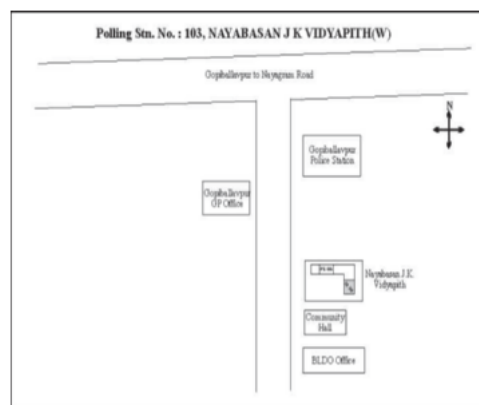

Key MAP View