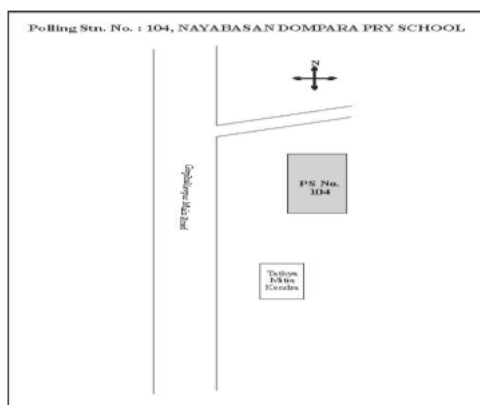

নির্বাচক নিবন্ধন আধিকারিকের স্বাক্ষর

Nazri Naksha

Google Map View

Polling Station Building Front View

Polling Station Front View

Cad View

Key MAP View

1	UOQ1865500	নাম : মোনালিসা অধিকারী স্বামীর নাম: বিদিত অধিকারী বাড়ির নং : n0185 বয়স : 32 লিঙ্গ : মহিলা	ফটো উপলব্ধ	2	UOQ2036135	নাম : শেফালী অধিকারী স্বামীর নাম: সুধীর অধিকারী বাড়ির নং : n0004 বয়স : 84 লিঙ্গ : মহিলা	ফটো উপলব্ধ	3	UOQ1183367	নাম : সায়ন্তন অধিকারী পিতার নাম: অজিত অধিকারী বাড়ির নং : n0001 বয়স : 46 লিঙ্গ : পুরুষ	ফটো উপলব্ধ
4	WB/33/229/126784	নাম : সুবীর অধিকারী পিতার নাম: বসন্ত অধিকারী বাড়ির নং : n0001 বয়স : 70 লিঙ্গ : পুরুষ	ফটো উপলব্ধ	5	WB/33/229/126785	নাম : সূতপা অধিকারী স্বামীর নাম: সুবীর অধিকারী বাড়ির নং : n0001 বয়স : 60 লিঙ্গ : মহিলা	ফটো উপলব্ধ	6	UOQ1299908	নাম : বিদিত অধিকারী পিতার নাম: সুবীর অধিকারী বাড়ির নং : n0001 বয়স : 35 লিঙ্গ : পুরুষ	ফটো উপলব্ধ
7	WB/33/229/126788	নাম : প্রবীর অধিকারী পিতার নাম: বসন্ত অধিকারী বাড়ির নং : n0001 বয়স : 61 লিঙ্গ : পুরুষ	ফটো উপলব্ধ	8	WB/33/229/126789	নাম : শ্রাবনী অধিকারী স্বামীর নাম: প্রবীর অধিকারী বাড়ির নং : n0001 বয়স : 53 লিঙ্গ : মহিলা	ফটো উপলব্ধ	9	MJB1558238	নাম : নির্মালা অধিকারী পিতার নাম: নন্দলাল অধিকারী বাড়ির নং : n0002 বয়স : 63 লিঙ্গ : মহিলা	ফটো উপলব্ধ
10	WB/33/229/126527	নাম : অজম্বর অধিকারী পিতার নাম: নন্দলাল অধিকারী বাড়ির নং : n0002 বয়স : 62 লিঙ্গ : পুরুষ	ফটো উপলব্ধ	11	MJB1558246	নাম : ঝরনা অধিকারী স্বামীর নাম: অজম্বর অধিকারী বাড়ির নং : n0002 বয়স : 48 লিঙ্গ : মহিলা	ফটো উপলব্ধ	12	WB/33/229/126643	নাম : বিশুস্তর অধিকারী পিতার নাম: নন্দলাল অধিকারী বাড়ির নং : n0002 বয়স : 60 লিঙ্গ : পুরুষ	ফটো উপলব্ধ
13	WB/33/229/126684	নাম : শিখা অধিকারী স্বামীর নাম: মানিক অধিকারী বাড়ির নং : n0003 বয়স : 56 লিঙ্গ : মহিলা	ফটো উপলব্ধ	14	UOQ1183409	নাম : রাখি অধিকারী পিতার নাম: মানিক অধিকারী বাড়ির নং : n0003 বয়স : 36 লিঙ্গ : মহিলা	ফটো উপলব্ধ	15	MJB1811587	নাম : সমিতা অধিকারী স্বামীর নাম: প্রবীর অধিকারী বাড়ির নং : n0003 বয়স : 43 লিঙ্গ : মহিলা	ফটো উপলব্ধ
16	UOQ1455732	নাম : শাহী অধিকারী পিতার নাম: মানিকলাল অধিকারী বাড়ির নং : n0003 বয়স : 32 লিঙ্গ : মহিলা	ফটো উপলব্ধ	17	WB/33/229/126407	নাম : দিলীপ অধিকারী পিতার নাম: সুধীর অধিকারী বাড়ির নং : n0004 বয়স : 60 লিঙ্গ : পুরুষ	ফটো উপলব্ধ	18	WB/33/229/126860	নাম : চায়না অধিকারী স্বামীর নাম: দিলীপ অধিকারী বাড়ির নং : n0004 বয়স : 56 লিঙ্গ : মহিলা	ফটো উপলব্ধ
19	WB/33/229/126116	নাম : হিমাংশু অধিকারী পিতার নাম: সুধীর অধিকারী বাড়ির নং : n0004 বয়স : 54 লিঙ্গ : পুরুষ	ফটো উপলব্ধ	20	MJB1970706	নাম : মলিনা অধিকারী স্বামীর নাম: হিমাংশু অধিকারী বাড়ির নং : n0004 বয়স : 51 লিঙ্গ : মহিলা	ফটো উপলব্ধ	21	UOQ1645316	নাম : পৌলমী অধিকারী পিতার নাম: হিমাংশু অধিকারী বাড়ির নং : n0004 বয়স : 30 লিঙ্গ : মহিলা	ফটো উপলব্ধ
22	WB/33/229/126833	নাম : নিবেদিতা অধিকারী স্বামীর নাম: রতন অধিকারী বাড়ির নং : n0005 বয়স : 66 লিঙ্গ : মহিলা	ফটো উপলব্ধ	23	MJB1811553	নাম : দুলাল অধিকারী পিতার নাম: কুঞ্জ অধিকারী বাড়ির নং : n0048 বয়স : 67 লিঙ্গ : পুরুষ	ফটো উপলব্ধ	24	WB/33/229/126186	নাম : ছন্দা অধিকারী স্বামীর নাম: দুলাল অধিকারী বাড়ির নং : n0048 বয়স : 60 লিঙ্গ : মহিলা	ফটো উপলব্ধ
25	WB/33/229/126657	নাম : মনোরমা অধিকারী স্বামীর নাম: হরিপদ অধিকারী বাড়ির নং : n0061 বয়স : 62 লিঙ্গ : মহিলা	ফটো উপলব্ধ	26	UOQ1300243	নাম : সত্যনারায়ন অধিকারী মায়ের নাম: মনোরমা অধিকারী বাড়ির নং : n0061 বয়স : 35 লিঙ্গ : পুরুষ	ফটো উপলব্ধ	27	UOQ1556026	নাম : উত্তম অধিকারী পিতার নাম: হরিপদ অধিকারী বাড়ির নং : n0061 বয়স : 40 লিঙ্গ : পুরুষ	ফটো উপলব্ধ
28	MJB1170935	নাম : সুলোচনা অধিকারী স্বামীর নাম: গৌতম অধিকারী বাড়ির নং : n0061 বয়স : 45 লিঙ্গ : মহিলা	ফটো উপলব্ধ	29	UOQ1718303	নাম : মৌসুমী অধিকারী পিতার নাম: সুকুমার অধিকারী বাড়ির নং : n0003 বয়স : 29 লিঙ্গ : মহিলা	ফটো উপলব্ধ	30	UOQ1718329	নাম : অপর্ণা অধিকারী পিতার নাম: অজম্বর অধিকারী বাড়ির নং : n0002 বয়স : 30 লিঙ্গ : মহিলা	ফটো উপলব্ধ