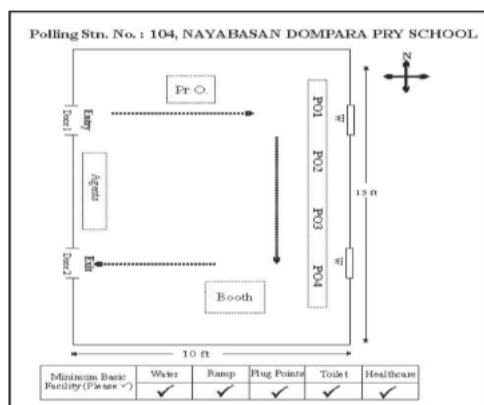

নির্বাচক নিবন্ধন আধিকারিকের স্বাক্ষর

Nazri Naksha

Google Map View

Polling Station Building Front View

Polling Station Front View

Cad View

Key MAP View

1	UOQ1865500	নাম : মোনালিসা অধিকারী স্বামীর নাম: বিদিত অধিকারী বাড়ির নং : n0185 বয়স : 32 লিঙ্গ : মহিলা	ফটো উপলব্ধ	2	UOQ2036135	নাম : শেফালী অধিকারী স্বামীর নাম: সুধীর অধিকারী বাড়ির নং : n0004 বয়স : 84 লিঙ্গ : মহিলা	ফটো উপলব্ধ	3	UOQ1183367	নাম : সায়ন্তন অধিকারী পিতার নাম: অজিত অধিকারী বাড়ির নং : n0001 বয়স : 46 লিঙ্গ : পুরুষ	ফটো উপলব্ধ
4	WB/33/229/126784	নাম : সুবীর অধিকারী পিতার নাম: বসন্ত অধিকারী বাড়ির নং : n0001 বয়স : 70 লিঙ্গ : পুরুষ	ফটো উপলব্ধ	5	WB/33/229/126785	নাম : সূতপা অধিকারী স্বামীর নাম: সুবীর অধিকারী বাড়ির নং : n0001 বয়স : 60 লিঙ্গ : মহিলা	ফটো উপলব্ধ	6	UOQ1299908	নাম : বিদিত অধিকারী পিতার নাম: সুবীর অধিকারী বাড়ির নং : n0001 বয়স : 35 লিঙ্গ : পুরুষ	ফটো উপলব্ধ
7	WB/33/229/126788	নাম : প্রবীর অধিকারী পিতার নাম: বসন্ত অধিকারী বাড়ির নং : n0001 বয়স : 61 লিঙ্গ : পুরুষ	ফটো উপলব্ধ	8	WB/33/229/126789	নাম : শ্রাবনী অধিকারী স্বামীর নাম: প্রবীর অধিকারী বাড়ির নং : n0001 বয়স : 53 লিঙ্গ : মহিলা	ফটো উপলব্ধ	9	MJB1558238	নাম : নির্মালা অধিকারী পিতার নাম: নন্দলাল অধিকারী বাড়ির নং : n0002 বয়স : 63 লিঙ্গ : মহিলা	ফটো উপলব্ধ
10	WB/33/229/126527	নাম : অজম্বর অধিকারী পিতার নাম: নন্দলাল অধিকারী বাড়ির নং : n0002 বয়স : 62 লিঙ্গ : পুরুষ	ফটো উপলব্ধ	11	MJB1558246	নাম : ঝরনা অধিকারী স্বামীর নাম: অজম্বর অধিকারী বাড়ির নং : n0002 বয়স : 48 লিঙ্গ : মহিলা	ফটো উপলব্ধ	12	WB/33/229/126643	নাম : বিশুস্তর অধিকারী পিতার নাম: নন্দলাল অধিকারী বাড়ির নং : n0002 বয়স : 60 লিঙ্গ : পুরুষ	ফটো উপলব্ধ
13	WB/33/229/126684	নাম : শিখা অধিকারী স্বামীর নাম: মানিক অধিকারী বাড়ির নং : n0003 বয়স : 56 লিঙ্গ : মহিলা	ফটো উপলব্ধ	14	UOQ1183409	নাম : রাখি অধিকারী পিতার নাম: মানিক অধিকারী বাড়ির নং : n0003 বয়স : 36 লিঙ্গ : মহিলা	ফটো উপলব্ধ	15	MJB1811587	নাম : সমিতা অধিকারী স্বামীর নাম: প্রবীর অধিকারী বাড়ির নং : n0003 বয়স : 43 লিঙ্গ : মহিলা	ফটো উপলব্ধ
16	UOQ1455732	নাম : শাহী অধিকারী পিতার নাম: মানিকলাল অধিকারী বাড়ির নং : n0003 বয়স : 32 লিঙ্গ : মহিলা	ফটো উপলব্ধ	17	WB/33/229/126407	নাম : দিলীপ অধিকারী পিতার নাম: সুধীর অধিকারী বাড়ির নং : n0004 বয়স : 60 লিঙ্গ : পুরুষ	ফটো উপলব্ধ	18	WB/33/229/126860	নাম : চায়না অধিকারী স্বামীর নাম: দিলীপ অধিকারী বাড়ির নং : n0004 বয়স : 56 লিঙ্গ : মহিলা	ফটো উপলব্ধ
19	WB/33/229/126116	নাম : হিমাংশু অধিকারী পিতার নাম: সুধীর অধিকারী বাড়ির নং : n0004 বয়স : 54 লিঙ্গ : পুরুষ	ফটো উপলব্ধ	20	MJB1970706	নাম : মলিনা অধিকারী স্বামীর নাম: হিমাংশু অধিকারী বাড়ির নং : n0004 বয়স : 51 লিঙ্গ : মহিলা	ফটো উপলব্ধ	21	UOQ1645316	নাম : পৌলমী অধিকারী পিতার নাম: হিমাংশু অধিকারী বাড়ির নং : n0004 বয়স : 30 লিঙ্গ : মহিলা	ফটো উপলব্ধ
22	WB/33/229/126833	নাম : নিবেদিতা অধিকারী স্বামীর নাম: রতন অধিকারী বাড়ির নং : n0005 বয়স : 66 লিঙ্গ : মহিলা	ফটো উপলব্ধ	23	MJB1811553	নাম : দুলাল অধিকারী পিতার নাম: কুঞ্জ অধিকারী বাড়ির নং : n0048 বয়স : 67 লিঙ্গ : পুরুষ	ফটো উপলব্ধ	24	WB/33/229/126186	নাম : ছন্দা অধিকারী স্বামীর নাম: দুলাল অধিকারী বাড়ির নং : n0048 বয়স : 60 লিঙ্গ : মহিলা	ফটো উপলব্ধ
25	WB/33/229/126657	নাম : মনোরমা অধিকারী স্বামীর নাম: হরিপদ অধিকারী বাড়ির নং : n0061 বয়স : 62 লিঙ্গ : মহিলা	ফটো উপলব্ধ	26	UOQ1300243	নাম : সত্যনারায়ন অধিকারী মায়ের নাম: মনোরমা অধিকারী বাড়ির নং : n0061 বয়স : 35 লিঙ্গ : পুরুষ	ফটো উপলব্ধ	27	UOQ1556026	নাম : উত্তম অধিকারী পিতার নাম: হরিপদ অধিকারী বাড়ির নং : n0061 বয়স : 40 লিঙ্গ : পুরুষ	ফটো উপলব্ধ
28	MJB1170935	নাম : সুলোচনা অধিকারী স্বামীর নাম: গৌতম অধিকারী বাড়ির নং : n0061 বয়স : 45 লিঙ্গ : মহিলা	ফটো উপলব্ধ	29	UOQ1718303	নাম : মৌসুমী অধিকারী পিতার নাম: সুকুমার অধিকারী বাড়ির নং : n0003 বয়স : 29 লিঙ্গ : মহিলা	ফটো উপলব্ধ	30	UOQ1718329	নাম : অপর্ণা অধিকারী পিতার নাম: অজম্বর অধিকারী বাড়ির নং : n0002 বয়স : 30 লিঙ্গ : মহিলা	ফটো উপলব্ধ