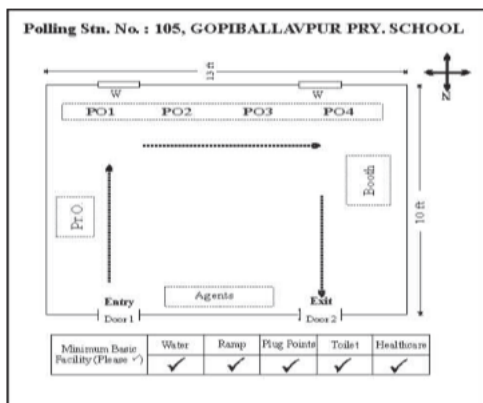

নির্বাচক নিবন্ধন আধিকারিকের স্বাক্ষর

Nazri Naksha

Google Map View

Polling Station Building Front View

Polling Station Front View

Cad View

Key MAP View

1	UOQ1376839	নাম : পল্লবী অধিকারী পিতার নাম: দিলীপ অধিকারী বাড়ির নং : n0001 বয়স : 36 লিঙ্গ : মহিলা	ফটো উপলব্ধ	2	WB/33/229/126808	নাম : শিবানী কুণ্ডু স্বামীর নাম: পূর্নচন্দ্র কুণ্ডু বাড়ির নং : n0244 বয়স : 72 লিঙ্গ : মহিলা	ফটো উপলব্ধ	3	WB/33/229/126503	নাম : অঞ্জনা কুণ্ডু পিতার নাম: অনন্ত কুণ্ডু বাড়ির নং : গোপীবল্লভপুর বয়স : 54 লিঙ্গ : মহিলা	ফটো উপলব্ধ
4	WB/33/229/126239	নাম : মানিক কুণ্ডু পিতার নাম: অনন্ত কুণ্ডু বাড়ির নং : গোপীবল্লভপুর বয়স : 67 লিঙ্গ : পুরুষ	ফটো উপলব্ধ	5	WB/33/229/126493	নাম : নমিতা কুণ্ডু স্বামীর নাম: মানিক কুণ্ডু বাড়ির নং : গোপীবল্লভপুর বয়স : 54 লিঙ্গ : মহিলা	ফটো উপলব্ধ	6	UOQ1718337	নাম : সুরজিত কুণ্ডু পিতার নাম: মুকুল কুণ্ডু বাড়ির নং : গোপীবল্লভপুর বয়স : 29 লিঙ্গ : পুরুষ	ফটো উপলব্ধ
7	UOQ2231066	নাম : মুকুল কুণ্ডু পিতার নাম: অনন্ত কুণ্ডু বাড়ির নং : গোপীবল্লভপুর বয়স : 60 লিঙ্গ : পুরুষ	ফটো উপলব্ধ	8	UOQ2231041	নাম : পুতুল কুণ্ডু স্বামীর নাম: মুকুল কুণ্ডু বাড়ির নং : গোপীবল্লভপুর বয়স : 51 লিঙ্গ : মহিলা	ফটো উপলব্ধ	9	UOQ2033959	নাম : সৃজীত কুমার কুণ্ডু পিতার নাম: সুবোধ চন্দ্র কুণ্ডু বাড়ির নং : n0246 বয়স : 56 লিঙ্গ : পুরুষ	ফটো উপলব্ধ
10	UOQ2036101	নাম : উত্তম কুন্ডু পিতার নাম: সুধীর কুন্ডু বাড়ির নং : এন0222 বয়স : 67 লিঙ্গ : পুরুষ	ফটো উপলব্ধ	11	UOQ2036127	নাম : কম্পনা কুণ্ডু স্বামীর নাম: উত্তম কুণ্ডু বাড়ির নং : এন0222 বয়স : 59 লিঙ্গ : মহিলা	ফটো উপলব্ধ	12	WB/33/229/126764	নাম : রিত্তা কুণ্ডু স্বামীর নাম: গৌতম কুণ্ডু বাড়ির নং : এন0223 বয়স : 52 লিঙ্গ : মহিলা	ফটো উপলব্ধ
13	WB/33/229/126766	নাম : গৌতম কুণ্ডু পিতার নাম: সুধীর কুণ্ডু বাড়ির নং : এন0223 বয়স : 64 লিঙ্গ : পুরুষ	ফটো উপলব্ধ	14	UOQ155564	নাম : মিলন কুন্ডু পিতার নাম: উত্তম কুন্ডু বাড়ির নং : 0120 বয়স : 31 লিঙ্গ : পুরুষ	ফটো উপলব্ধ	15	UOQ1555820	নাম : শুভজিৎ কুন্ডু পিতার নাম: মানিক কুন্ডু বাড়ির নং : GOPIBALLAVPUR বয়স : 31 লিঙ্গ : পুরুষ	ফটো উপলব্ধ
16	UOQ1944701	নাম : শুভদীপ কুন্ডু পিতার নাম: মুকুল কুন্ডু বাড়ির নং : গোপীবল্লভপুর বয়স : 26 লিঙ্গ : পুরুষ	ফটো উপলব্ধ	17	UOQ2182947	নাম : পায়েল দত্ত কুণ্ডু স্বামীর নাম: সুমন কুমার কুণ্ডু বাড়ির নং : 0055 বয়স : 26 লিঙ্গ : মহিলা	ফটো উপলব্ধ	18	UOQ2070472	নাম : নিলুফা খাতুন পিতার নাম: জাকির খান বাড়ির নং : এন0013 বয়স : 25 লিঙ্গ : মহিলা	ফটো উপলব্ধ
19	UOQ1997592	নাম : নোয়েলা কুন্ডু স্বামীর নাম: অয়ন কুমার কুন্ডু বাড়ির নং : n1002 বয়স : 30 লিঙ্গ : মহিলা	ফটো উপলব্ধ	20	UOQ2060069	নাম : জয়ন্তী কুণ্ডু স্বামীর নাম: তারক কুণ্ডু বাড়ির নং : স্ফ বয়স : 27 লিঙ্গ : মহিলা	ফটো উপলব্ধ	21	UOQ1376854	নাম : লিপিকা কুন্ডু পিতার নাম: ফকির কুন্ডু বাড়ির নং : n0013 বয়স : 33 লিঙ্গ : মহিলা	ফটো উপলব্ধ
22	MJB2129633	নাম : সোনালী জানা পিতার নাম: অশ্বিনী জানা বাড়ির নং : 0220 বয়স : 47 লিঙ্গ : মহিলা	ফটো উপলব্ধ	23	UOQ1376862	নাম : তারক কুন্ডু পিতার নাম: ভানু কুন্ডু বাড়ির নং : n0037 বয়স : 37 লিঙ্গ : পুরুষ	ফটো উপলব্ধ	24	UOQ1376896	নাম : বর্ণালী কুন্ডু পিতার নাম: বাসুদেব কুন্ডু বাড়ির নং : n0075 বয়স : 33 লিঙ্গ : মহিলা	ফটো উপলব্ধ
25	UOQ1300250	নাম : সোমন কুন্ডু স্বামীর নাম: সৃজিত কুন্ডু বাড়ির নং : n0245 বয়স : 39 লিঙ্গ : মহিলা	ফটো উপলব্ধ	26	UOQ1376888	নাম : সুমন কুমার কুন্ডু পিতার নাম: গৌতম কুমার কুন্ডু বাড়ির নং : n0055 বয়স : 33 লিঙ্গ : পুরুষ	ফটো উপলব্ধ	27	UOQ1376979	নাম : তাপস খামরী পিতার নাম: মৃত্যুঞ্জয় খামরী বাড়ির নং : n0150 বয়স : 36 লিঙ্গ : পুরুষ	ফটো উপলব্ধ
28	UOQ1376920	নাম : মীরা খামরী স্বামীর নাম: উত্তম খামরী বাড়ির নং : n0006 বয়স : 34 লিঙ্গ : মহিলা	ফটো উপলব্ধ	29	UOQ1376961	নাম : বিশ্বজিৎ খামরী পিতার নাম: অজিত খামরী বাড়ির নং : n0089 বয়স : 34 লিঙ্গ : পুরুষ	ফটো উপলব্ধ	30	UOQ1376946	নাম : রিতা খামরী স্বামীর নাম: নিমাই খামরী বাড়ির নং : n0071 বয়স : 40 লিঙ্গ : মহিলা	ফটো উপলব্ধ