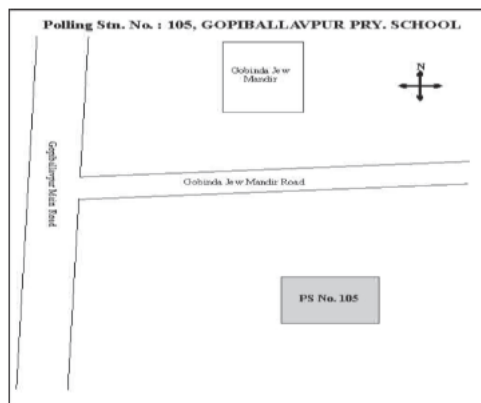

Key MAP View