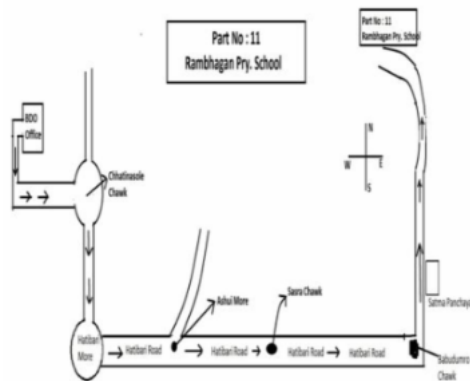

নির্বাচক নিবন্ধন আধিকারিকের স্বাক্ষর

Nazri Naksha

Google Map View

Polling Station Building Front View

Polling Station Front View

Cad View

Key MAP View

1 নাম : বিশ্বনাথ কপাট পিতার নাম: হাড়িরাম কপাট বাড়ির নং : n0017 বয়স : 57 লিঙ্গ : পুরুষ	WB/33/229/018515 ফটো উপলব্ধ	2 নাম : জবা কপাট পিতার নাম: অমল্য কপাট বাড়ির নং : n0178 বয়স : 27 লিঙ্গ : মহিলা	UOQ1875657 ফটো উপলব্ধ	3 নাম : শিবু কপাট পিতার নাম: অমল্য কপাট বাড়ির নং : n0018 বয়স : 32 লিঙ্গ : পুরুষ	UOQ1422153 ফটো উপলব্ধ
4 নাম : মঞ্জুবালা কপাট স্বামীর নাম: অমল্য কপাট বাড়ির নং : n0018 বয়স : 56 লিঙ্গ : মহিলা	WB/33/229/018564 ফটো উপলব্ধ	5 নাম : অমল্য কপাট পিতার নাম: হাড়িরাম কপাট বাড়ির নং : n0018 বয়স : 64 লিঙ্গ : পুরুষ	WB/33/229/018580 ফটো উপলব্ধ	6 নাম : উজ্জ্বলা কপাট স্বামীর নাম: বিশ্বনাথ কপাট বাড়ির নং : n0017 বয়স : 46 লিঙ্গ : মহিলা	MJB1217272 ফটো উপলব্ধ
7 নাম : সুভাষ কপাট পিতার নাম: বিশ্বনাথ কপাট বাড়ির নং : 0017 বয়স : 26 লিঙ্গ : পুরুষ	UOQ2102416 ফটো উপলব্ধ	8 নাম : সবিতা কপাট পিতার নাম: বিশ্বনাথ কপাট বাড়ির নং : 0017 বয়স : 21 লিঙ্গ : মহিলা	UOQ2325686 ফটো উপলব্ধ	9 নাম : শঙ্কর কপাট পিতার নাম: অমল্য কপাট বাড়ির নং : 0018 বয়স : 23 লিঙ্গ : পুরুষ	UOQ2175107 ফটো উপলব্ধ
10 নাম : সরস্বতী কিস্কু পিতার নাম: শ্যামলাল কিস্কু বাড়ির নং : 0082 বয়স : 24 লিঙ্গ : মহিলা	UOQ2102465 ফটো উপলব্ধ	11 নাম : পবন কিস্কু পিতার নাম: সমরায় কিস্কু বাড়ির নং : 0052 বয়স : 23 লিঙ্গ : পুরুষ	UOQ2172450 ফটো উপলব্ধ	12 নাম : গৌরী কিস্কু পিতার নাম: চৈতন কিস্কু বাড়ির নং : 0051 বয়স : 30 লিঙ্গ : মহিলা	UOQ2177178 ফটো উপলব্ধ
13 নাম : দিপীকা পৈড়া পিতার নাম: সত্যনারায়ণ পৈড়া বাড়ির নং : 0111 বয়স : 22 লিঙ্গ : মহিলা	UOQ2204675 ফটো উপলব্ধ	14 নাম : সলমা মুর্মা কিস্কু স্বামীর নাম: পবন কিস্কু বাড়ির নং : 0052 বয়স : 23 লিঙ্গ : মহিলা	UOQ2204931 ফটো উপলব্ধ	15 নাম : শুকলাল কিস্কু পিতার নাম: শ্যামলাল কিস্কু বাড়ির নং : 0082 বয়স : 23 লিঙ্গ : পুরুষ	UOQ2204972 ফটো উপলব্ধ
16 নাম : মায়াকুমারী হাঁসদা কিস্কু স্বামীর নাম: মিঠুন কিস্কু বাড়ির নং : 0108 বয়স : 28 লিঙ্গ : মহিলা	UOQ2204956 ফটো উপলব্ধ	17 নাম : কাঞ্চন কিস্কু পিতার নাম: গোপাল কিস্কু বাড়ির নং : n0086 বয়স : 52 লিঙ্গ : পুরুষ	MJB1508498 ফটো উপলব্ধ	18 নাম : সীমা কিস্কু পিতার নাম: কাজীলাল কিস্কু বাড়ির নং : 0056 বয়স : 22 লিঙ্গ : মহিলা	UOQ2277341 ফটো উপলব্ধ
19 নাম : শ্যামলাল কিস্কু পিতার নাম: চৈতন কিস্কু বাড়ির নং : 0051 বয়স : 24 লিঙ্গ : পুরুষ	UOQ2102440 ফটো উপলব্ধ	20 নাম : সীতারাম কিস্কু পিতার নাম: ধীরেই কিস্কু বাড়ির নং : n0057 বয়স : 69 লিঙ্গ : পুরুষ	WB/33/229/018138 ফটো উপলব্ধ	21 নাম : তপন কিস্কু পিতার নাম: সীতারাম কিস্কু বাড়ির নং : n0057 বয়স : 42 লিঙ্গ : পুরুষ	UOQ0041152 ফটো উপলব্ধ
22 নাম : শ্যামলাল কিস্কু পিতার নাম: ভাড়া কিস্কু বাড়ির নং : n0082 বয়স : 63 লিঙ্গ : পুরুষ	UOQ1689744 ফটো উপলব্ধ	23 নাম : মঙ্গল কিস্কু পিতার নাম: সুরেশ কিস্কু বাড়ির নং : n0157 বয়স : 28 লিঙ্গ : পুরুষ	UOQ1905389 ফটো উপলব্ধ	24 নাম : পয়রানী হেমরাম (কিস্কু) স্বামীর নাম: তপন কিস্কু বাড়ির নং : n0057 বয়স : 30 লিঙ্গ : মহিলা	UOQ1809888 ফটো উপলব্ধ
25 নাম : দুলারী কিস্কু পিতার নাম: রবিশ কিস্কু বাড়ির নং : n0081 বয়স : 29 লিঙ্গ : মহিলা	UOQ1809961 ফটো উপলব্ধ	26 নাম : মিঠুন কিস্কু পিতার নাম: লক্ষণ কিস্কু বাড়ির নং : n0108 বয়স : 34 লিঙ্গ : পুরুষ	UOQ1349570 ফটো উপলব্ধ	27 নাম : পিন্ধী মুর্মু কিস্কু স্বামীর নাম: চৈতন কিস্কু বাড়ির নং : n0057 বয়স : 26 লিঙ্গ : মহিলা	UOQ2014082 ফটো উপলব্ধ
28 নাম : রত্নীমনি কিস্কু স্বামীর নাম: শ্যামলাল কিস্কু বাড়ির নং : n0082 বয়স : 46 লিঙ্গ : মহিলা	MJB1180660 ফটো উপলব্ধ	29 নাম : আশাবতী মুর্মু সরেন স্বামীর নাম: বিকাশ সরেন বাড়ির নং : n0051 বয়স : 38 লিঙ্গ : মহিলা	UOQ1200385 ফটো উপলব্ধ	30 নাম : ভারতী সরেন স্বামীর নাম: আমতা সরেন বাড়ির নং : n0082 বয়স : 34 লিঙ্গ : মহিলা	UOQ1690049 ফটো উপলব্ধ