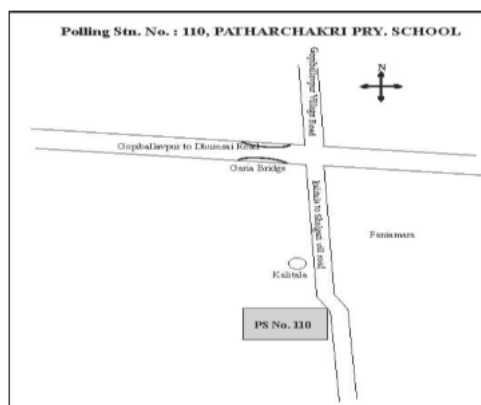

Key MAP View