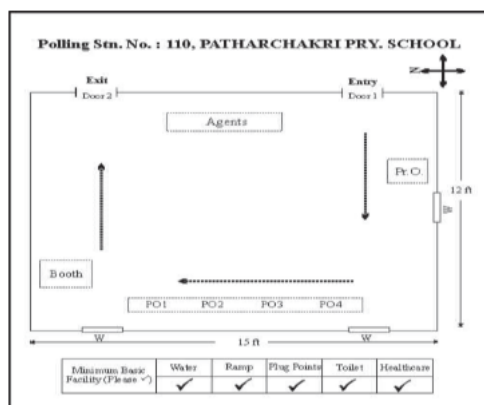

নির্বাচক নিবন্ধন আধিকারিকের স্বাক্ষর

Nazri Naksha

Google Map View

Polling Station Building Front View

Polling Station Front View

Cad View

Key MAP View

1 নাম : উষা মহাপাত্র সাউ স্বামীর নাম: দেবাশিষ সাউ বাড়ির নং : NO-052 বয়স : 48 লিঙ্গ : মহিলা	MJB2092237 ফটো উপলব্ধ	2 নাম : ভবানী দে (সাউ) স্বামীর নাম: বিমল কুমার সাউ বাড়ির নং : n0036 বয়স : 66 লিঙ্গ : মহিলা	WB/33/229/135735 ফটো উপলব্ধ	3 নাম : অমল সাউ পিতার নাম: ক্ষেত্রমোহন সাউ বাড়ির নং : n0036 বয়স : 62 লিঙ্গ : পুরুষ	UOQ0431734 ফটো উপলব্ধ
4 নাম : উমেশ কিস্কু পিতার নাম: টুনু কিস্কু বাড়ির নং : n0016 বয়স : 25 লিঙ্গ : পুরুষ	UOQ2057214 ফটো উপলব্ধ	5 নাম : পার্বতী টুডু পিতার নাম: রঘুনাথ টুডু বাড়ির নং : 0070 বয়স : 27 লিঙ্গ : মহিলা	UOQ1978493 ফটো উপলব্ধ	6 নাম : শুভেন্দু কিস্কু পিতার নাম: চৈতন্য কিস্কু বাড়ির নং : 0016 বয়স : 24 লিঙ্গ : পুরুষ	UOQ2143428 ফটো উপলব্ধ
7 নাম : অশোক কিস্কু পিতার নাম: হারধন কিস্কু বাড়ির নং : 0019 বয়স : 24 লিঙ্গ : পুরুষ	UOQ2143618 ফটো উপলব্ধ	8 নাম : সুবোধ কিস্কু পিতার নাম: লক্ষ্মন কিস্কু বাড়ির নং : 007 বয়স : 25 লিঙ্গ : পুরুষ	UOQ2143642 ফটো উপলব্ধ	9 নাম : প্রতিমা কিস্কু স্বামীর নাম: রাজেশ কিস্কু বাড়ির নং : 0016 বয়স : 25 লিঙ্গ : মহিলা	UOQ2143683 ফটো উপলব্ধ
10 নাম : অনামিকা কিস্কু পিতার নাম: জয়রাম কিস্কু বাড়ির নং : n0016 বয়স : 25 লিঙ্গ : মহিলা	UOQ2048544 ফটো উপলব্ধ	11 নাম : সুবল কিস্কু পিতার নাম: রাম কিস্কু বাড়ির নং : n0005 বয়স : 60 লিঙ্গ : পুরুষ	WB/33/229/135640 ফটো উপলব্ধ	12 নাম : লক্ষীরাম কিস্কু পিতার নাম: সুবল কিস্কু বাড়ির নং : n0005 বয়স : 33 লিঙ্গ : পুরুষ	UOQ1457951 ফটো উপলব্ধ
13 নাম : পার্বতী মুরমু কিস্কু স্বামীর নাম: লক্ষ্মীরাম কিস্কু বাড়ির নং : 005 বয়স : 21 লিঙ্গ : মহিলা	UOQ2289882 ফটো উপলব্ধ	14 নাম : ঝুনু কিস্কু মায়ের নাম: নীলমনি কিস্কু বাড়ির নং : n0070 বয়স : 41 লিঙ্গ : মহিলা	UOQ1720721 ফটো উপলব্ধ	15 নাম : সাংখী মুরমু (কিস্কু) স্বামীর নাম: লালমোহন কিস্কু বাড়ির নং : n0070 বয়স : 32 লিঙ্গ : মহিলা	UOQ1720739 ফটো উপলব্ধ
16 নাম : দুলারী কিস্কু স্বামীর নাম: চুনারাম কিস্কু বাড়ির নং : n0157 বয়স : 42 লিঙ্গ : মহিলা	MJB1180652 ফটো উপলব্ধ	17 নাম : রেনুকা কিস্কু স্বামীর নাম: হারধন কিস্কু বাড়ির নং : NO-019 বয়স : 43 লিঙ্গ : মহিলা	MJB2092179 ফটো উপলব্ধ	18 নাম : লক্ষী সরেন (কিস্কু) স্বামীর নাম: বালকরাম কিস্কু বাড়ির নং : NO-006 বয়স : 32 লিঙ্গ : মহিলা	UOQ1646462 ফটো উপলব্ধ
19 নাম : বালক রাম কিস্কু পিতার নাম: পিথ কিস্কু বাড়ির নং : NO-006 বয়স : 39 লিঙ্গ : পুরুষ	MJB2092161 ফটো উপলব্ধ	20 নাম : পতিত কিস্কু পিতার নাম: পল্টু কিস্কু বাড়ির নং : n0070 বয়স : 32 লিঙ্গ : পুরুষ	UOQ1457969 ফটো উপলব্ধ	21 নাম : উপেন্দ্রনাথ কিস্কু পিতার নাম: পল্টু কিস্কু বাড়ির নং : n0070 বয়স : 37 লিঙ্গ : পুরুষ	UOQ1457977 ফটো উপলব্ধ
22 নাম : হারধন কিস্কু পিতার নাম: তান কিস্কু বাড়ির নং : n0019 বয়স : 53 লিঙ্গ : পুরুষ	MJB1120104 ফটো উপলব্ধ	23 নাম : চম্পা কিস্কু স্বামীর নাম: তান কিস্কু বাড়ির নং : n0019 বয়স : 70 লিঙ্গ : মহিলা	WB/33/229/135297 ফটো উপলব্ধ	24 নাম : রাজেশ কিস্কু পিতার নাম: টুনু কিস্কু বাড়ির নং : n0016 বয়স : 30 লিঙ্গ : পুরুষ	UOQ1646454 ফটো উপলব্ধ
25 নাম : ছীতা কিস্কু স্বামীর নাম: টুনু কিস্কু বাড়ির নং : n0016 বয়স : 53 লিঙ্গ : মহিলা	WB/33/229/135407 ফটো উপলব্ধ	26 নাম : টুনু কিস্কু পিতার নাম: পাচীন কিস্কু বাড়ির নং : n0016 বয়স : 60 লিঙ্গ : পুরুষ	WB/33/229/135075 ফটো উপলব্ধ	27 নাম : আদরী রানী কিস্কু স্বামীর নাম: সুভাষ কিস্কু বাড়ির নং : n0016 বয়স : 33 লিঙ্গ : মহিলা	UOQ1457944 ফটো উপলব্ধ
28 নাম : সুভাষ চন্দ্র কিস্কু পিতার নাম: লালমোহন কিস্কু বাড়ির নং : n0016 বয়স : 45 লিঙ্গ : পুরুষ	MJB1567270 ফটো উপলব্ধ	29 নাম : শাকরো কিস্কু স্বামীর নাম: চৈতন্য কিস্কু বাড়ির নং : n0016 বয়স : 47 লিঙ্গ : মহিলা	MJB1567262 ফটো উপলব্ধ	30 নাম : চৈতন্য কিস্কু পিতার নাম: লালমোহন কিস্কু বাড়ির নং : n0016 বয়স : 50 লিঙ্গ : পুরুষ	MJB1120112 ফটো উপলব্ধ