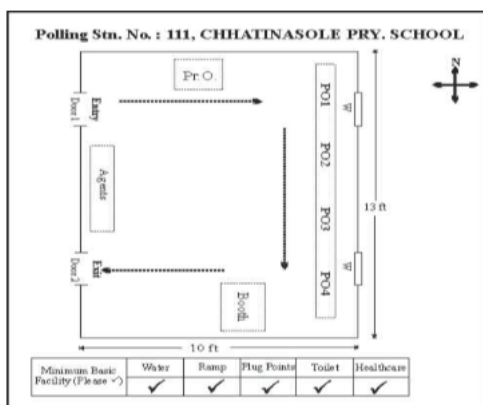

নির্বাচক নিবন্ধন আধিকারিকের স্বাক্ষর

Nazri Naksha

Google Map View

Polling Station Building Front View

Polling Station Front View

Cad View

Key MAP View

1 নাম : বিকাশ আচার্য্য পিতার নাম: সমীর আচার্য্য বাড়ির নং : 9999 বয়স : 51 লিঙ্গ : পুরুষ	UOQ2113710 ফটো উপলব্ধ	2 নাম : গয়া ওঝা স্বামীর নাম: বিশ্বজিৎ ওঝা বাড়ির নং : N0999 বয়স : 25 লিঙ্গ : মহিলা	UOQ2060366 ফটো উপলব্ধ	3 নাম : পান মান্ডি স্বামীর নাম: জামান মান্ডি বাড়ির নং : n0999 বয়স : 56 লিঙ্গ : মহিলা	UOQ1947464 ফটো উপলব্ধ
4 নাম : অভ্যেচক বেরা পিতার নাম: দিলীপ বেরা বাড়ির নং : n0999 বয়স : 27 লিঙ্গ : পুরুষ	UOQ1947472 ফটো উপলব্ধ	5 নাম : বিশ্বজিৎ ওঝা পিতার নাম: লহোদর ওঝা বাড়ির নং : n0999 বয়স : 38 লিঙ্গ : পুরুষ	UOQ1186576 ফটো উপলব্ধ	6 নাম : লহোদর ওঝা পিতার নাম: গিরিশ ওঝা বাড়ির নং : n0999 বয়স : 56 লিঙ্গ : পুরুষ	MJB1819507 ফটো উপলব্ধ
7 নাম : আরতি ওঝা স্বামীর নাম: লহোদর ওঝা বাড়ির নং : n0999 বয়স : 46 লিঙ্গ : মহিলা	MJB1568187 ফটো উপলব্ধ	8 নাম : সারথী কারেক স্বামীর নাম: শক্তিপদ কারেক বাড়ির নং : n0199 বয়স : 35 লিঙ্গ : মহিলা	UOQ1828904 ফটো উপলব্ধ	9 নাম : ইন্দ্রজিৎ কারেক পিতার নাম: লক্ষ্মণ কারেক বাড়ির নং : N0073 বয়স : 28 লিঙ্গ : পুরুষ	UOQ1828870 ফটো উপলব্ধ
10 নাম : গুনাধর কারেক পিতার নাম: সন্তোষ কারেক বাড়ির নং : n0074 বয়স : 75 লিঙ্গ : পুরুষ	MJB0286179 ফটো উপলব্ধ	11 নাম : সঞ্জয় কারেক মায়ের নাম: আরতি কারেক বাড়ির নং : N0124 বয়স : 25 লিঙ্গ : পুরুষ	UOQ2053478 ফটো উপলব্ধ	12 নাম : লক্ষ্মণ কারেক পিতার নাম: সন্তোষ কারেক বাড়ির নং : n0073 বয়স : 60 লিঙ্গ : পুরুষ	WB/33/229/138152 ফটো উপলব্ধ
13 নাম : মতি কারেক স্বামীর নাম: লক্ষ্মণ কারেক বাড়ির নং : n0073 বয়স : 52 লিঙ্গ : মহিলা	WB/33/229/138427 ফটো উপলব্ধ	14 নাম : আরতী কারেক স্বামীর নাম: গুনাধর কারেক বাড়ির নং : n0074 বয়স : 57 লিঙ্গ : মহিলা	WB/33/229/138420 ফটো উপলব্ধ	15 নাম : দীপঙ্কর কারেক পিতার নাম: গুনাধর কারেক বাড়ির নং : n0074 বয়স : 46 লিঙ্গ : পুরুষ	MJB1122050 ফটো উপলব্ধ
16 নাম : অনুপমা সেন (কারেক) স্বামীর নাম: দীপঙ্কর কারেক বাড়ির নং : n0074 বয়স : 32 লিঙ্গ : মহিলা	UOQ1458405 ফটো উপলব্ধ	17 নাম : পালু টুডু পিতার নাম: সনাতন টুডু বাড়ির নং : n0074 বয়স : 57 লিঙ্গ : পুরুষ	WB/33/229/138577 ফটো উপলব্ধ	18 নাম : শৈলেন টুডু পিতার নাম: পালু টুডু বাড়ির নং : n0074 বয়স : 38 লিঙ্গ : পুরুষ	UOQ1186147 ফটো উপলব্ধ
19 নাম : রূপালী হাঁসদা (টুডু) স্বামীর নাম: শৈলেন টুডু বাড়ির নং : n0074 বয়স : 30 লিঙ্গ : মহিলা	UOQ1646710 ফটো উপলব্ধ	20 নাম : সঞ্জয় টুডু পিতার নাম: পালু টুডু বাড়ির নং : n0074 বয়স : 31 লিঙ্গ : পুরুষ	UOQ1646728 ফটো উপলব্ধ	21 নাম : ডুমণি মূর্মু টুডু স্বামীর নাম: সঞ্জয় টুডু বাড়ির নং : 0074 বয়স : 24 লিঙ্গ : মহিলা	UOQ2301414 ফটো উপলব্ধ
22 নাম : হেমন্ত কারেক পিতার নাম: সন্তোষ কারেক বাড়ির নং : n0123 বয়স : 51 লিঙ্গ : পুরুষ	WB/33/229/138685 ফটো উপলব্ধ	23 নাম : সাবিত্রা কারেক স্বামীর নাম: হেমন্ত কারেক বাড়ির নং : n0123 বয়স : 43 লিঙ্গ : মহিলা	MJB1568427 ফটো উপলব্ধ	24 নাম : হাড়ি কারেক পিতার নাম: নারান কারেক বাড়ির নং : n0124 বয়স : 57 লিঙ্গ : পুরুষ	WB/33/229/138821 ফটো উপলব্ধ
25 নাম : কাদম্বরী কারেক স্বামীর নাম: হাড়ি কারেক বাড়ির নং : n0124 বয়স : 50 লিঙ্গ : মহিলা	WB/33/229/138598 ফটো উপলব্ধ	26 নাম : সুভাষ কারেক পিতার নাম: নারান কারেক বাড়ির নং : n0124 বয়স : 46 লিঙ্গ : পুরুষ	MJB1972470 ফটো উপলব্ধ	27 নাম : শিবানী কারেক স্বামীর নাম: সুভাষ কারেক বাড়ির নং : n0124 বয়স : 43 লিঙ্গ : মহিলা	MJB1972462 ফটো উপলব্ধ
28 নাম : আরতি কারেক স্বামীর নাম: নাড় কারেক বাড়ির নং : n0124 বয়স : 44 লিঙ্গ : মহিলা	MJB1568419 ফটো উপলব্ধ	29 নাম : বিষ্ণুপ্রিয়া কারেক পিতার নাম: নাড় কারেক বাড়ির নং : 0124 বয়স : 22 লিঙ্গ : মহিলা	UOQ2302271 ফটো উপলব্ধ	30 নাম : মঙ্গল কিস্কু পিতার নাম: পাথারা কিস্কু বাড়ির নং : n0029 বয়স : 72 লিঙ্গ : পুরুষ	WB/33/229/138810 ফটো উপলব্ধ