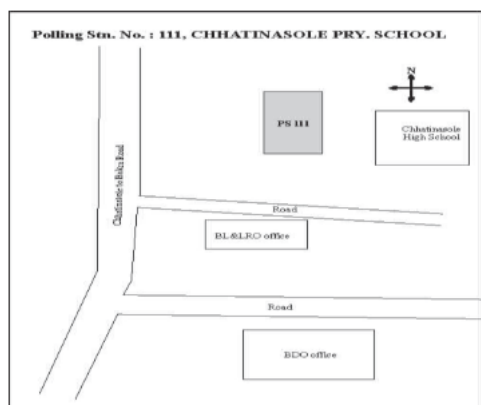

নির্বাচক নিবন্ধন আধিকারিকের স্বাক্ষর

Nazri Naksha

Google Map View

Polling Station Building Front View

Polling Station Front View

Cad View

Key MAP View

1 নাম : বিকাশ আচার্য্য পিতার নাম: সমীর আচার্য্য বাড়ির নং : 9999 বয়স : 51 লিঙ্গ : পুরুষ	UOQ2113710 ফটো উপলব্ধ	2 নাম : গয়া ওঝা স্বামীর নাম: বিশ্বজিৎ ওঝা বাড়ির নং : N0999 বয়স : 25 লিঙ্গ : মহিলা	UOQ2060366 ফটো উপলব্ধ	3 নাম : পান মান্ডি স্বামীর নাম: জামান মান্ডি বাড়ির নং : n0999 বয়স : 56 লিঙ্গ : মহিলা	UOQ1947464 ফটো উপলব্ধ
4 নাম : অভ্যেচক বেরা পিতার নাম: দিলীপ বেরা বাড়ির নং : n0999 বয়স : 27 লিঙ্গ : পুরুষ	UOQ1947472 ফটো উপলব্ধ	5 নাম : বিশ্বজিৎ ওঝা পিতার নাম: লহোদর ওঝা বাড়ির নং : n0999 বয়স : 38 লিঙ্গ : পুরুষ	UOQ1186576 ফটো উপলব্ধ	6 নাম : লহোদর ওঝা পিতার নাম: গিরিশ ওঝা বাড়ির নং : n0999 বয়স : 56 লিঙ্গ : পুরুষ	MJB1819507 ফটো উপলব্ধ
7 নাম : আরতি ওঝা স্বামীর নাম: লহোদর ওঝা বাড়ির নং : n0999 বয়স : 46 লিঙ্গ : মহিলা	MJB1568187 ফটো উপলব্ধ	8 নাম : সারথী কারেক স্বামীর নাম: শক্তিপদ কারেক বাড়ির নং : n0199 বয়স : 35 লিঙ্গ : মহিলা	UOQ1828904 ফটো উপলব্ধ	9 নাম : ইন্দ্রজিৎ কারেক পিতার নাম: লক্ষ্মণ কারেক বাড়ির নং : N0073 বয়স : 28 লিঙ্গ : পুরুষ	UOQ1828870 ফটো উপলব্ধ
10 নাম : গুনাধর কারেক পিতার নাম: সন্তোষ কারেক বাড়ির নং : n0074 বয়স : 75 লিঙ্গ : পুরুষ	MJB0286179 ফটো উপলব্ধ	11 নাম : সঞ্জয় কারেক মায়ের নাম: আরতি কারেক বাড়ির নং : N0124 বয়স : 25 লিঙ্গ : পুরুষ	UOQ2053478 ফটো উপলব্ধ	12 নাম : লক্ষ্মণ কারেক পিতার নাম: সন্তোষ কারেক বাড়ির নং : n0073 বয়স : 60 লিঙ্গ : পুরুষ	WB/33/229/138152 ফটো উপলব্ধ
13 নাম : মতি কারেক স্বামীর নাম: লক্ষ্মণ কারেক বাড়ির নং : n0073 বয়স : 52 লিঙ্গ : মহিলা	WB/33/229/138427 ফটো উপলব্ধ	14 নাম : আরতী কারেক স্বামীর নাম: গুনাধর কারেক বাড়ির নং : n0074 বয়স : 57 লিঙ্গ : মহিলা	WB/33/229/138420 ফটো উপলব্ধ	15 নাম : দীপঙ্কর কারেক পিতার নাম: গুনাধর কারেক বাড়ির নং : n0074 বয়স : 46 লিঙ্গ : পুরুষ	MJB1122050 ফটো উপলব্ধ
16 নাম : অনুপমা সেন (কারেক) স্বামীর নাম: দীপঙ্কর কারেক বাড়ির নং : n0074 বয়স : 32 লিঙ্গ : মহিলা	UOQ1458405 ফটো উপলব্ধ	17 নাম : পালু টুডু পিতার নাম: সনাতন টুডু বাড়ির নং : n0074 বয়স : 57 লিঙ্গ : পুরুষ	WB/33/229/138577 ফটো উপলব্ধ	18 নাম : শৈলেন টুডু পিতার নাম: পালু টুডু বাড়ির নং : n0074 বয়স : 38 লিঙ্গ : পুরুষ	UOQ1186147 ফটো উপলব্ধ
19 নাম : রূপালী হাঁসদা (টুডু) স্বামীর নাম: শৈলেন টুডু বাড়ির নং : n0074 বয়স : 30 লিঙ্গ : মহিলা	UOQ1646710 ফটো উপলব্ধ	20 নাম : সঞ্জয় টুডু পিতার নাম: পালু টুডু বাড়ির নং : n0074 বয়স : 31 লিঙ্গ : পুরুষ	UOQ1646728 ফটো উপলব্ধ	21 নাম : ডুমণি মূর্মু টুডু স্বামীর নাম: সঞ্জয় টুডু বাড়ির নং : 0074 বয়স : 24 লিঙ্গ : মহিলা	UOQ2301414 ফটো উপলব্ধ
22 নাম : হেমন্ত কারেক পিতার নাম: সন্তোষ কারেক বাড়ির নং : n0123 বয়স : 51 লিঙ্গ : পুরুষ	WB/33/229/138685 ফটো উপলব্ধ	23 নাম : সাবিত্রা কারেক স্বামীর নাম: হেমন্ত কারেক বাড়ির নং : n0123 বয়স : 43 লিঙ্গ : মহিলা	MJB1568427 ফটো উপলব্ধ	24 নাম : হাড়ি কারেক পিতার নাম: নারান কারেক বাড়ির নং : n0124 বয়স : 57 লিঙ্গ : পুরুষ	WB/33/229/138821 ফটো উপলব্ধ
25 নাম : কাদম্বরী কারেক স্বামীর নাম: হাড়ি কারেক বাড়ির নং : n0124 বয়স : 50 লিঙ্গ : মহিলা	WB/33/229/138598 ফটো উপলব্ধ	26 নাম : সুভাষ কারেক পিতার নাম: নারান কারেক বাড়ির নং : n0124 বয়স : 46 লিঙ্গ : পুরুষ	MJB1972470 ফটো উপলব্ধ	27 নাম : শিবানী কারেক স্বামীর নাম: সুভাষ কারেক বাড়ির নং : n0124 বয়স : 43 লিঙ্গ : মহিলা	MJB1972462 ফটো উপলব্ধ
28 নাম : আরতি কারেক স্বামীর নাম: নাড় কারেক বাড়ির নং : n0124 বয়স : 44 লিঙ্গ : মহিলা	MJB1568419 ফটো উপলব্ধ	29 নাম : বিষ্ণুপ্রিয়া কারেক পিতার নাম: নাড় কারেক বাড়ির নং : 0124 বয়স : 22 লিঙ্গ : মহিলা	UOQ2302271 ফটো উপলব্ধ	30 নাম : মঙ্গল কিস্কু পিতার নাম: পাথারা কিস্কু বাড়ির নং : n0029 বয়স : 72 লিঙ্গ : পুরুষ	WB/33/229/138810 ফটো উপলব্ধ