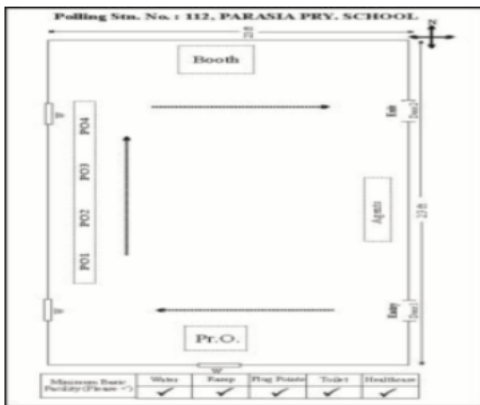

নির্বাচক নিবন্ধন আধিকারিকের স্বাক্ষর

Nazri Naksha

Google Map View

Polling Station Building Front View

Polling Station Front View

Cad View

Key MAP View

1 নাম : বালা ওবা স্বামীর নাম: গিরীশ ওবা বাড়ির নং : n0001 বয়স : 80 লিঙ্গ : মহিলা	WB/33/229/138776	ফটো উপলব্ধ	2 নাম : বনমালী ওবা পিতার নাম: গিরীশ ওবা বাড়ির নং : n0001 বয়স : 57 লিঙ্গ : পুরুষ	WB/33/229/138724	ফটো উপলব্ধ	3 নাম : সনাতন ওবা পিতার নাম: গিরীশ ওবা বাড়ির নং : n0001 বয়স : 52 লিঙ্গ : পুরুষ	MJB1568179	ফটো উপলব্ধ
4 নাম : শেফালী ওবা স্বামীর নাম: বনেশ্বর ওবা বাড়ির নং : n0001 বয়স : 51 লিঙ্গ : মহিলা	WB/33/229/138484	ফটো উপলব্ধ	5 নাম : মুরলী ওবা পিতার নাম: গিরীশ ওবা বাড়ির নং : n0001 বয়স : 59 লিঙ্গ : পুরুষ	MJB1972421	ফটো উপলব্ধ	6 নাম : অভিজিৎ ওবা পিতার নাম: মুরলী ওবা বাড়ির নং : n0001 বয়স : 31 লিঙ্গ : পুরুষ	UOQ1646785	ফটো উপলব্ধ
7 নাম : সুভদ্রা ওবা স্বামীর নাম: মুরলী ওবা বাড়ির নং : n0001 বয়স : 62 লিঙ্গ : মহিলা	WB/33/229/138483	ফটো উপলব্ধ	8 নাম : তাপসী ওবা স্বামীর নাম: সনাতন ওবা বাড়ির নং : n0001 বয়স : 44 লিঙ্গ : মহিলা	UOQ1302306	ফটো উপলব্ধ	9 নাম : পাপিয়া লাল ওবা স্বামীর নাম: রামজিৎ ওবা বাড়ির নং : n0001 বয়স : 26 লিঙ্গ : মহিলা	UOQ1947639	ফটো উপলব্ধ
10 নাম : অমল ওবা পিতার নাম: সনাতন ওবা বাড়ির নং : n0001 বয়স : 29 লিঙ্গ : পুরুষ	UOQ1721372	ফটো উপলব্ধ	11 নাম : রামজিৎ ওবা পিতার নাম: বনমালী ওবা বাড়ির নং : n0001 বয়স : 30 লিঙ্গ : পুরুষ	UOQ1721463	ফটো উপলব্ধ	12 নাম : বিমল ওবা পিতার নাম: সনাতন ওবা বাড়ির নং : n0001 বয়স : 27 লিঙ্গ : পুরুষ	UOQ1947662	ফটো উপলব্ধ
13 নাম : শিবেন্দু গিরি পিতার নাম: দিনেশ গিরি বাড়ির নং : n0148 বয়স : 28 লিঙ্গ : পুরুষ	UOQ1865856	ফটো উপলব্ধ	14 নাম : দিবেন্দু গিরি পিতার নাম: দিলীপ গিরি বাড়ির নং : n0105 বয়স : 34 লিঙ্গ : পুরুষ	UOQ1458496	ফটো উপলব্ধ	15 নাম : সুস্মিতা পেড়া গিরি স্বামীর নাম: দিব্যেন্দু গিরি বাড়ির নং : 0105 বয়স : 25 লিঙ্গ : মহিলা	UOQ2321115	ফটো উপলব্ধ
# 16 নাম : পঙ্কজ ঘোষ পিতার নাম: মতিলাল ঘোষ বাড়ির নং : এন0092 বয়স : 24 লিঙ্গ : পুরুষ	UOQ2112258	ফটো উপলব্ধ	17 নাম : বিকাশ ঘোষ পিতার নাম: ধুলেন্দ্রনাথ ঘোষ বাড়ির নং : 0092 বয়স : 23 লিঙ্গ : পুরুষ	UOQ2143568	ফটো উপলব্ধ	18 নাম : মল্লিকা ঘোষ স্বামীর নাম: গনেশ ঘোষ বাড়ির নং : n 0078 বয়স : 27 লিঙ্গ : মহিলা	UOQ1918572	ফটো উপলব্ধ
19 নাম : সাগরিকা দও পিতার নাম: পঞ্চানন দও বাড়ির নং : এন0135 বয়স : 24 লিঙ্গ : মহিলা	UOQ2112266	ফটো উপলব্ধ	20 নাম : বর্না নায়ক স্বামীর নাম: তপন নায়ক বাড়ির নং : n0020 বয়স : 32 লিঙ্গ : মহিলা	UOQ1721364	ফটো উপলব্ধ	21 নাম : মন্দাকিনি নায়ক (বেটকার) স্বামীর নাম: সুজিত নায়ক বাড়ির নং : n0019 বয়স : 40 লিঙ্গ : মহিলা	UOQ1721406	ফটো উপলব্ধ
22 নাম : জয়ন্তী নায়ক পিতার নাম: ভুজঙ্গ নায়ক বাড়ির নং : n0011 বয়স : 31 লিঙ্গ : মহিলা	UOQ1721414	ফটো উপলব্ধ	23 নাম : জীতেন নায়ক পিতার নাম: শঙ্কর নায়ক বাড়ির নং : n0020 বয়স : 43 লিঙ্গ : পুরুষ	UOQ1721455	ফটো উপলব্ধ	24 নাম : রাধী নায়ক পিতার নাম: রবীন্দ্র নাথ নায়ক বাড়ির নং : এন0007 বয়স : 23 লিঙ্গ : মহিলা	CZV8291130	ফটো উপলব্ধ
25 নাম : রাজীব নায়ক পিতার নাম: বনমালী নায়ক বাড়ির নং : এন0021 বয়স : 23 লিঙ্গ : পুরুষ	UOQ2164515	ফটো উপলব্ধ	26 নাম : রাসমোনি নায়ক পিতার নাম: মাখন নায়ক বাড়ির নং : এন0009 বয়স : 23 লিঙ্গ : মহিলা	ZHX2190908	ফটো উপলব্ধ	27 নাম : রঞ্জিত নায়ক পিতার নাম: কালিকৃষ্ণ নায়ক বাড়ির নং : 0013 বয়স : 25 লিঙ্গ : পুরুষ	UOQ2225621	ফটো উপলব্ধ
28 নাম : চুমকি নায়ক পিতার নাম: কুমদ নায়ক বাড়ির নং : 0003 বয়স : 22 লিঙ্গ : মহিলা	UOQ2225514	ফটো উপলব্ধ	29 নাম : গৌরাঙ্গ নায়ক পিতার নাম: ভুজঙ্গ নায়ক বাড়ির নং : 0011 বয়স : 23 লিঙ্গ : পুরুষ	UOQ2225522	ফটো উপলব্ধ	30 নাম : মাধবী নায়ক পিতার নাম: সত্যবান নায়ক বাড়ির নং : 0010 বয়স : 22 লিঙ্গ : মহিলা	UOQ2225563	ফটো উপলব্ধ