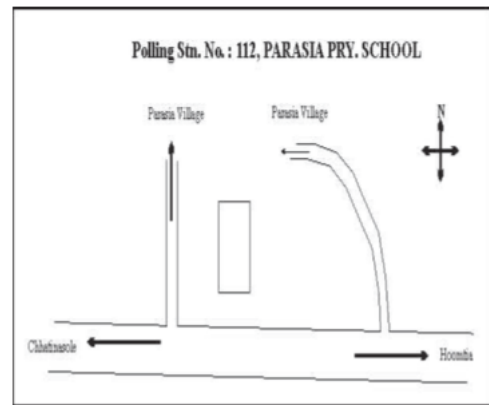

নির্বাচক নিবন্ধন আধিকারিকের স্বাক্ষর

Nazri Naksha

Google Map View

Polling Station Building Front View

Polling Station Front View

Cad View

Key MAP View

1 নাম : বালা ওবা স্বামীর নাম: গিরীশ ওবা বাড়ির নং : n0001 বয়স : 80 লিঙ্গ : মহিলা	WB/33/229/138776	ফটো উপলব্ধ	2 নাম : বনমালী ওবা পিতার নাম: গিরীশ ওবা বাড়ির নং : n0001 বয়স : 57 লিঙ্গ : পুরুষ	WB/33/229/138724	ফটো উপলব্ধ	3 নাম : সনাতন ওবা পিতার নাম: গিরীশ ওবা বাড়ির নং : n0001 বয়স : 52 লিঙ্গ : পুরুষ	MJB1568179	ফটো উপলব্ধ
4 নাম : শেফালী ওবা স্বামীর নাম: বনেশ্বর ওবা বাড়ির নং : n0001 বয়স : 51 লিঙ্গ : মহিলা	WB/33/229/138484	ফটো উপলব্ধ	5 নাম : মুরলী ওবা পিতার নাম: গিরীশ ওবা বাড়ির নং : n0001 বয়স : 59 লিঙ্গ : পুরুষ	MJB1972421	ফটো উপলব্ধ	6 নাম : অভিজিৎ ওবা পিতার নাম: মুরলী ওবা বাড়ির নং : n0001 বয়স : 31 লিঙ্গ : পুরুষ	UOQ1646785	ফটো উপলব্ধ
7 নাম : সুভদ্রা ওবা স্বামীর নাম: মুরলী ওবা বাড়ির নং : n0001 বয়স : 62 লিঙ্গ : মহিলা	WB/33/229/138483	ফটো উপলব্ধ	8 নাম : তাপসী ওবা স্বামীর নাম: সনাতন ওবা বাড়ির নং : n0001 বয়স : 44 লিঙ্গ : মহিলা	UOQ1302306	ফটো উপলব্ধ	9 নাম : পাপিয়া লাল ওবা স্বামীর নাম: রামজিৎ ওবা বাড়ির নং : n0001 বয়স : 26 লিঙ্গ : মহিলা	UOQ1947639	ফটো উপলব্ধ
10 নাম : অমল ওবা পিতার নাম: সনাতন ওবা বাড়ির নং : n0001 বয়স : 29 লিঙ্গ : পুরুষ	UOQ1721372	ফটো উপলব্ধ	11 নাম : রামজিৎ ওবা পিতার নাম: বনমালী ওবা বাড়ির নং : n0001 বয়স : 30 লিঙ্গ : পুরুষ	UOQ1721463	ফটো উপলব্ধ	12 নাম : বিমল ওবা পিতার নাম: সনাতন ওবা বাড়ির নং : n0001 বয়স : 27 লিঙ্গ : পুরুষ	UOQ1947662	ফটো উপলব্ধ
13 নাম : শিবেন্দু গিরি পিতার নাম: দিনেশ গিরি বাড়ির নং : n0148 বয়স : 28 লিঙ্গ : পুরুষ	UOQ1865856	ফটো উপলব্ধ	14 নাম : দিবেন্দু গিরি পিতার নাম: দিলীপ গিরি বাড়ির নং : n0105 বয়স : 34 লিঙ্গ : পুরুষ	UOQ1458496	ফটো উপলব্ধ	15 নাম : সুস্মিতা পেড়া গিরি স্বামীর নাম: দিব্যেন্দু গিরি বাড়ির নং : 0105 বয়স : 25 লিঙ্গ : মহিলা	UOQ2321115	ফটো উপলব্ধ
# 16 নাম : পঙ্কজ ঘোষ পিতার নাম: মতিলাল ঘোষ বাড়ির নং : এন0092 বয়স : 24 লিঙ্গ : পুরুষ	UOQ2112258	ফটো উপলব্ধ	17 নাম : বিকাশ ঘোষ পিতার নাম: ধুলেন্দ্রনাথ ঘোষ বাড়ির নং : 0092 বয়স : 23 লিঙ্গ : পুরুষ	UOQ2143568	ফটো উপলব্ধ	18 নাম : মল্লিকা ঘোষ স্বামীর নাম: গনেশ ঘোষ বাড়ির নং : n 0078 বয়স : 27 লিঙ্গ : মহিলা	UOQ1918572	ফটো উপলব্ধ
19 নাম : সাগরিকা দও পিতার নাম: পঞ্চানন দও বাড়ির নং : এন0135 বয়স : 24 লিঙ্গ : মহিলা	UOQ2112266	ফটো উপলব্ধ	20 নাম : বর্না নায়ক স্বামীর নাম: তপন নায়ক বাড়ির নং : n0020 বয়স : 32 লিঙ্গ : মহিলা	UOQ1721364	ফটো উপলব্ধ	21 নাম : মন্দাকিনি নায়ক (বেটকার) স্বামীর নাম: সুজিত নায়ক বাড়ির নং : n0019 বয়স : 40 লিঙ্গ : মহিলা	UOQ1721406	ফটো উপলব্ধ
22 নাম : জয়ন্তী নায়ক পিতার নাম: ভুজঙ্গ নায়ক বাড়ির নং : n0011 বয়স : 31 লিঙ্গ : মহিলা	UOQ1721414	ফটো উপলব্ধ	23 নাম : জীতেন নায়ক পিতার নাম: শঙ্কর নায়ক বাড়ির নং : n0020 বয়স : 43 লিঙ্গ : পুরুষ	UOQ1721455	ফটো উপলব্ধ	24 নাম : রাধী নায়ক পিতার নাম: রবীন্দ্র নাথ নায়ক বাড়ির নং : এন0007 বয়স : 23 লিঙ্গ : মহিলা	CZV8291130	ফটো উপলব্ধ
25 নাম : রাজীব নায়ক পিতার নাম: বনমালী নায়ক বাড়ির নং : এন0021 বয়স : 23 লিঙ্গ : পুরুষ	UOQ2164515	ফটো উপলব্ধ	26 নাম : রাসমোনি নায়ক পিতার নাম: মাখন নায়ক বাড়ির নং : এন0009 বয়স : 23 লিঙ্গ : মহিলা	ZHX2190908	ফটো উপলব্ধ	27 নাম : রঞ্জিত নায়ক পিতার নাম: কালিকৃষ্ণ নায়ক বাড়ির নং : 0013 বয়স : 25 লিঙ্গ : পুরুষ	UOQ2225621	ফটো উপলব্ধ
28 নাম : চুমকি নায়ক পিতার নাম: কুমদ নায়ক বাড়ির নং : 0003 বয়স : 22 লিঙ্গ : মহিলা	UOQ2225514	ফটো উপলব্ধ	29 নাম : গৌরাঙ্গ নায়ক পিতার নাম: ভুজঙ্গ নায়ক বাড়ির নং : 0011 বয়স : 23 লিঙ্গ : পুরুষ	UOQ2225522	ফটো উপলব্ধ	30 নাম : মাধবী নায়ক পিতার নাম: সত্যবান নায়ক বাড়ির নং : 0010 বয়স : 22 লিঙ্গ : মহিলা	UOQ2225563	ফটো উপলব্ধ