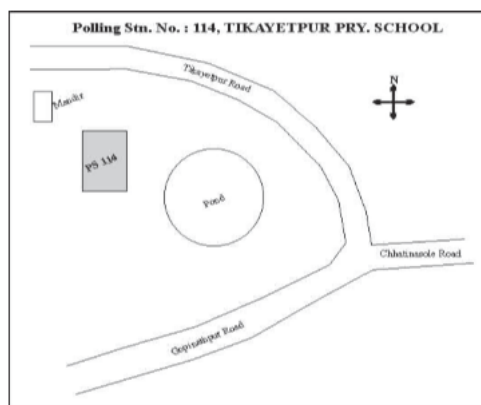

Key MAP View