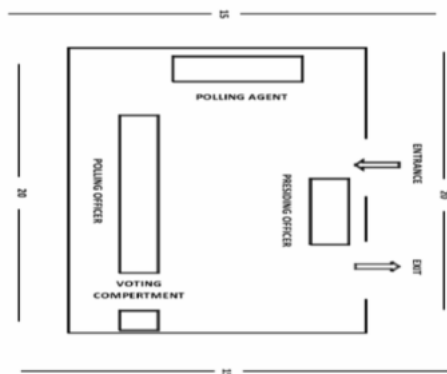

নির্বাচক নিবন্ধন আধিকারিকের স্বাক্ষর

Nazri Naksha

Google Map View

Polling Station Building Front View

Polling Station Front View

Cad View

Key MAP View

1 নাম : শ্রীকান্ত খিলাড়ী পিতার নাম: অধীন খিলাড়ী বাড়ির নং : n0001 বয়স : 51 লিঙ্গ : পুরুষ	DPP1647221 ফটো উপলব্ধ	2 নাম : কাজল খিলাড়ী স্বামীর নাম: শ্রীকান্ত খিলাড়ী বাড়ির নং : n0001 বয়স : 46 লিঙ্গ : মহিলা	DPP1647239 ফটো উপলব্ধ	3 নাম : সবিতা খিলাড়ী স্বামীর নাম: সুমন্ত খিলাড়ী বাড়ির নং : n0125 বয়স : 36 লিঙ্গ : মহিলা	UOQ1865930 ফটো উপলব্ধ
4 নাম : শুকলমনি হাঁসদা পিতার নাম: হপন হাঁসদা বাড়ির নং : এন001 বয়স : 22 লিঙ্গ : মহিলা	UOQ2261097 ফটো উপলব্ধ	5 নাম : দেবাজ্ঞান ভূঞা পিতার নাম: রঞ্জিত কুমার ভূঞা বাড়ির নং : এন001 বয়স : 22 লিঙ্গ : পুরুষ	UOQ2261147 ফটো উপলব্ধ	6 নাম : অর্পিতা পাত্র পিতার নাম: অর্ধেন্দু পাত্র বাড়ির নং : এন001 বয়স : 22 লিঙ্গ : মহিলা	UOQ2261188 ফটো উপলব্ধ
7 নাম : চানমনি টুডু স্বামীর নাম: নিরঞ্জন টুডু বাড়ির নং : এন001 বয়স : 27 লিঙ্গ : মহিলা	UOQ2261246 ফটো উপলব্ধ	8 নাম : রুইবারী সরেন টুডু স্বামীর নাম: করন টুডু বাড়ির নং : এন001 বয়স : 22 লিঙ্গ : মহিলা	UOQ2261196 ফটো উপলব্ধ	9 নাম : আকাশ রাউৎ মায়ের নাম: অর্চনা রাউৎ বাড়ির নং : এন0026 বয়স : 24 লিঙ্গ : পুরুষ	UOQ2104669 ফটো উপলব্ধ
10 নাম : সুমন খিলারী পিতার নাম: হরেন খিলারী বাড়ির নং : এন0016 বয়স : 22 লিঙ্গ : পুরুষ	UOQ2243855 ফটো উপলব্ধ	11 নাম : বুনা খিলারী স্বামীর নাম: সুকুমার খিলারী বাড়ির নং : এন0008 বয়স : 24 লিঙ্গ : মহিলা	UOQ2148211 ফটো উপলব্ধ	12 নাম : বিশুজিৎ খিলারী পিতার নাম: বাদল খিলারী বাড়ির নং : এন0015 বয়স : 26 লিঙ্গ : পুরুষ	UOQ1926971 ফটো উপলব্ধ
13 নাম : রহিম খিলারী পিতার নাম: করমচাঁদ খিলারী বাড়ির নং : এন0032 বয়স : 23 লিঙ্গ : পুরুষ	UOQ2148310 ফটো উপলব্ধ	14 নাম : উত্তম খিলারী পিতার নাম: লক্ষীন্দ্র খিলারী বাড়ির নং : n 0004 বয়স : 32 লিঙ্গ : পুরুষ	UOQ1597863 ফটো উপলব্ধ	15 নাম : লতা খিলারী স্বামীর নাম: শঙ্কর খিলারী বাড়ির নং : n 0005 বয়স : 29 লিঙ্গ : মহিলা	ZHX1765627 ফটো উপলব্ধ
16 নাম : মল্লিকা খিলারী স্বামীর নাম: প্রশান্ত খিলারী বাড়ির নং : এন0004 বয়স : 27 লিঙ্গ : মহিলা	UOQ1927102 ফটো উপলব্ধ	17 নাম : অনু খিলারী স্বামীর নাম: উত্তম খিলারী বাড়ির নং : এন0004 বয়স : 35 লিঙ্গ : মহিলা	UOQ1927128 ফটো উপলব্ধ	18 নাম : মিঠুন খিলারী পিতার নাম: প্রতাপ চন্দ্র খিলারী বাড়ির নং : n0061 বয়স : 32 লিঙ্গ : পুরুষ	UOQ1560580 ফটো উপলব্ধ
19 নাম : পুষ্প খিলারী স্বামীর নাম: সত্যরঞ্জন খিলারী বাড়ির নং : এন0061 বয়স : 27 লিঙ্গ : মহিলা	UOQ1927292 ফটো উপলব্ধ	20 নাম : সনাতন খিলারী পিতার নাম: ইন্দ্র খিলারী বাড়ির নং : n0003 বয়স : 56 লিঙ্গ : পুরুষ	WB/33/230/084327 ফটো উপলব্ধ	21 নাম : নেপালী খিলারী স্বামীর নাম: সনাতন খিলারী বাড়ির নং : n0003 বয়স : 51 লিঙ্গ : মহিলা	DPP1898709 ফটো উপলব্ধ
22 নাম : তাপস খিলারী পিতার নাম: সনাতন খিলারী বাড়ির নং : n0003 বয়স : 31 লিঙ্গ : পুরুষ	UOQ1560671 ফটো উপলব্ধ	23 নাম : নন্দলাল খিলারী পিতার নাম: ইন্দ্র খিলারী বাড়ির নং : n0003 বয়স : 50 লিঙ্গ : পুরুষ	WB/33/230/084731 ফটো উপলব্ধ	24 নাম : ষষ্ঠীরানী খিলাড়ী স্বামীর নাম: নন্দলাল খিলাড়ী বাড়ির নং : n0003 বয়স : 47 লিঙ্গ : মহিলা	DPP1267608 ফটো উপলব্ধ
25 নাম : ফুলশ্রী খিলারী স্বামীর নাম: অধীন খিলারী বাড়ির নং : n0004 বয়স : 77 লিঙ্গ : মহিলা	WB/33/230/084449 ফটো উপলব্ধ	26 নাম : সুশান্ত খিলারী পিতার নাম: অধীন খিলারী বাড়ির নং : n0004 বয়স : 42 লিঙ্গ : পুরুষ	DPP1898733 ফটো উপলব্ধ	27 নাম : প্রশান্ত খিলারী পিতার নাম: অধীন খিলারী বাড়ির নং : n0004 বয়স : 37 লিঙ্গ : পুরুষ	UOQ1560598 ফটো উপলব্ধ
28 নাম : পূর্ণিমা খিলারী স্বামীর নাম: লক্ষী খিলারী বাড়ির নং : n0004 বয়স : 51 লিঙ্গ : মহিলা	WB/33/230/084820 ফটো উপলব্ধ	29 নাম : ধানী খিলারী স্বামীর নাম: স্বাধীন খিলারী বাড়ির নং : n0005 বয়স : 70 লিঙ্গ : মহিলা	WB/33/230/084808 ফটো উপলব্ধ	30 নাম : শঙ্কর খিলারী পিতার নাম: স্বাধীন খিলারী বাড়ির নং : n0005 বয়স : 30 লিঙ্গ : পুরুষ	UOQ1647171 ফটো উপলব্ধ