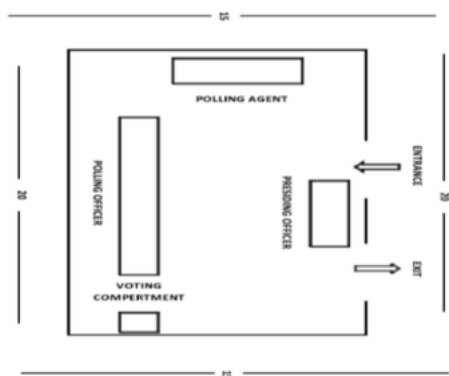

নির্বাচক নিবন্ধন আধিকারিকের স্বাক্ষর

Nazri Naksha

Google Map View

Polling Station Building Front View

Polling Station Front View

Cad View

Key MAP View

1 নাম : সুস্মিতা কুইলা সেনাপতি স্বামীর নাম: রসময় সেনাপতি বাড়ির নং : এন0001 বয়স : 26 লিঙ্গ : মহিলা	UOQ2105369 ফটো উপলব্ধ	2 নাম : রবিন করণ পিতার নাম: মোহিনী করণ বাড়ির নং : n0005 বয়স : 34 লিঙ্গ : পুরুষ	UOQ1647775 ফটো উপলব্ধ	3 নাম : অবনী করণ পিতার নাম: পিংশ করণ বাড়ির নং : n0007 বয়স : 68 লিঙ্গ : পুরুষ	WB/33/230/081686 ফটো উপলব্ধ
4 নাম : রেবতী করণ স্বামীর নাম: অবনী করণ বাড়ির নং : n0007 বয়স : 58 লিঙ্গ : মহিলা	WB/33/230/081232 ফটো উপলব্ধ	5 নাম : পিন্টু করণ পিতার নাম: অবনী করণ বাড়ির নং : n0007 বয়স : 38 লিঙ্গ : পুরুষ	UOQ1103951 ফটো উপলব্ধ	6 নাম : মনিশংকর করণ পিতার নাম: যামিনী করণ বাড়ির নং : n0007 বয়স : 39 লিঙ্গ : পুরুষ	DPP2198299 ফটো উপলব্ধ
7 নাম : নমিতা করণ স্বামীর নাম: মনিশংকর করণ বাড়ির নং : n0007 বয়স : 37 লিঙ্গ : মহিলা	UOQ1187848 ফটো উপলব্ধ	8 নাম : ধরনী করণ পিতার নাম: গিংশ করণ বাড়ির নং : n0006 বয়স : 77 লিঙ্গ : পুরুষ	WB/33/230/081532 ফটো উপলব্ধ	9 নাম : আঙ্গুরবালা করণ স্বামীর নাম: ধরনী করণ বাড়ির নং : n0006 বয়স : 72 লিঙ্গ : মহিলা	WB/33/230/081230 ফটো উপলব্ধ
10 নাম : গৌতম কুমার করণ পিতার নাম: ধরনীধর করণ বাড়ির নং : n0006 বয়স : 49 লিঙ্গ : পুরুষ	DPP1647197 ফটো উপলব্ধ	11 নাম : উত্তম কুমার করণ পিতার নাম: ধরনীধর করণ বাড়ির নং : n0006 বয়স : 46 লিঙ্গ : পুরুষ	DPP1647205 ফটো উপলব্ধ	12 নাম : তারাসংকর করণ পিতার নাম: কামিনীকান্ত করণ বাড়ির নং : n0003 বয়স : 30 লিঙ্গ : পুরুষ	UOQ1830058 ফটো উপলব্ধ
13 নাম : সন্ধ্যা করণ স্বামীর নাম: মোহিনী করণ বাড়ির নং : n0005 বয়স : 69 লিঙ্গ : মহিলা	WB/33/230/081233 ফটো উপলব্ধ	14 নাম : মোহিনী করণ পিতার নাম: গিংশ করণ বাড়ির নং : n0005 বয়স : 79 লিঙ্গ : পুরুষ	WB/33/230/081858 ফটো উপলব্ধ	15 নাম : কম্পনা করণ পিতার নাম: যামিনী করণ বাড়ির নং : n0004 বয়স : 52 লিঙ্গ : মহিলা	WB/33/230/081227 ফটো উপলব্ধ
16 নাম : লক্ষ্মীরানী করণ স্বামীর নাম: কামিনী করণ বাড়ির নং : n0003 বয়স : 62 লিঙ্গ : মহিলা	WB/33/230/081234 ফটো উপলব্ধ	17 নাম : শ্যামাপদ করণ পিতার নাম: গোবিন্দ প্রসাদ করণ বাড়ির নং : n0002 বয়স : 40 লিঙ্গ : পুরুষ	UOQ1302975 ফটো উপলব্ধ	18 নাম : জ্যোৎস্না করণ স্বামীর নাম: বিষ্ণুপদ করণ বাড়ির নং : n0002 বয়স : 35 লিঙ্গ : মহিলা	UOQ1461102 ফটো উপলব্ধ
19 নাম : বিষ্ণুপদ করণ পিতার নাম: গোবিন্দ করণ বাড়ির নং : n0002 বয়স : 46 লিঙ্গ : পুরুষ	DPP1897644 ফটো উপলব্ধ	20 নাম : আরতি করণ স্বামীর নাম: গোবিন্দ করণ বাড়ির নং : n0002 বয়স : 68 লিঙ্গ : মহিলা	WB/33/230/081229 ফটো উপলব্ধ	21 নাম : গোবিন্দ করণ পিতার নাম: হরপ্রসাদ করণ বাড়ির নং : n0002 বয়স : 78 লিঙ্গ : পুরুষ	WB/33/230/081682 ফটো উপলব্ধ
22 নাম : মালতী করণ স্বামীর নাম: সুধংগু করণ বাড়ির নং : n0001 বয়স : 72 লিঙ্গ : মহিলা	WB/33/230/081889 ফটো উপলব্ধ	23 নাম : গীতা করণ স্বামীর নাম: উত্তম করণ বাড়ির নং : n0006 বয়স : 34 লিঙ্গ : মহিলা	UOQ1647767 ফটো উপলব্ধ	24 নাম : সীমা ঘোষ করণ স্বামীর নাম: পিন্টু করণ বাড়ির নং : এন0007 বয়স : 27 লিঙ্গ : মহিলা	ZHX2022762 ফটো উপলব্ধ
25 নাম : লক্ষ্মীপ্রিয়া খামরী পিতার নাম: হরেকৃষ্ণ খামরী বাড়ির নং : এন001 বয়স : 23 লিঙ্গ : মহিলা	UOQ2264836 ফটো উপলব্ধ	26 নাম : শেফালী খামরী স্বামীর নাম: দেবানীষ খামরী বাড়ির নং : এন0013 বয়স : 22 লিঙ্গ : মহিলা	UOQ2264703 ফটো উপলব্ধ	27 নাম : মীরা সিং খামরী স্বামীর নাম: সত্যবান খামরী বাড়ির নং : এন0013 বয়স : 22 লিঙ্গ : মহিলা	UOQ2264877 ফটো উপলব্ধ
28 নাম : মমতা দোলাই খামরী স্বামীর নাম: রাজু খামরী বাড়ির নং : এন0015 বয়স : 26 লিঙ্গ : মহিলা	UOQ1928159 ফটো উপলব্ধ	29 নাম : চিত্তরঞ্জন খামরী পিতার নাম: একাদশী খামরী বাড়ির নং : এন0011 বয়স : 23 লিঙ্গ : পুরুষ	UOQ2172138 ফটো উপলব্ধ	30 নাম : বিদেশ সিং পিতার নাম: মনু সিং বাড়ির নং : এন0012 বয়স : 24 লিঙ্গ : পুরুষ	UOQ2172202 ফটো উপলব্ধ