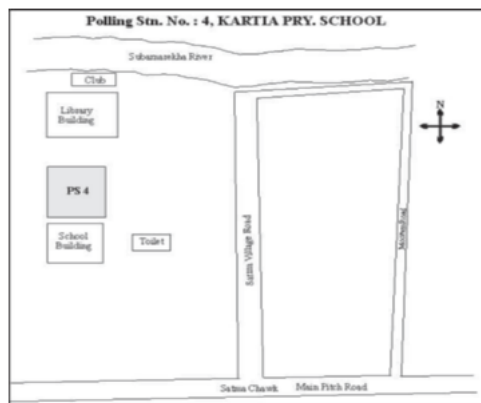

Key MAP View