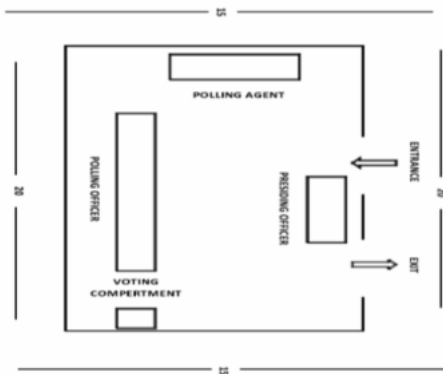

নির্বাচক নিবন্ধন আধিকারিকের স্বাক্ষর

Nazri Naksha

Google Map View

Polling Station Building Front View

Polling Station Front View

Cad View

Key MAP View

1 নাম : উত্তম আশুয়ান পিতার নাম: বাদল আশুয়ান বাড়ির নং : n0045 বয়স : 45 লিঙ্গ : পুরুষ	DPP2157691 ফটো উপলব্ধ	2 নাম : বার্না আশুয়ান স্বামীর নাম: উত্তম আশুয়ান বাড়ির নং : n0059 বয়স : 40 লিঙ্গ : মহিলা	DPP2157709 ফটো উপলব্ধ	3 নাম : সন্ধ্যা মালতী আশুয়ান স্বামীর নাম: বাদল আশুয়ান বাড়ির নং : n0068 বয়স : 65 লিঙ্গ : মহিলা	WB/33/230/075655 ফটো উপলব্ধ
4 নাম : সেক জানে আলম পিতার নাম: সেক রাসেদ বাড়ির নং : n0326 বয়স : 40 লিঙ্গ : পুরুষ	UOQ1897859 ফটো উপলব্ধ	5 নাম : রোসনা বিবি স্বামীর নাম: সেক সাবের আলি বাড়ির নং : N0317 বয়স : 27 লিঙ্গ : মহিলা	UOQ2042778 ফটো উপলব্ধ	6 নাম : সেক সাবের আলি পিতার নাম: সেক মুকলে আলি বাড়ির নং : n 0091 বয়স : 28 লিঙ্গ : পুরুষ	UOQ1897701 ফটো উপলব্ধ
7 নাম : রবিন সিং পিতার নাম: দেবেন্দ্র সিং বাড়ির নং : এন001 বয়স : 29 লিঙ্গ : পুরুষ	UOQ2255842 ফটো উপলব্ধ	8 নাম : জগদীশ সিং পিতার নাম: মতিলাল সিং বাড়ির নং : এন001 বয়স : 24 লিঙ্গ : পুরুষ	UOQ2247492 ফটো উপলব্ধ	9 নাম : মনি সিং স্বামীর নাম: রবিন সিং বাড়ির নং : এন001 বয়স : 27 লিঙ্গ : মহিলা	UOQ2255925 ফটো উপলব্ধ
10 নাম : সুবল করন পিতার নাম: নিত্যানন্দ করন বাড়ির নং : n0001 বয়স : 64 লিঙ্গ : পুরুষ	DPP1313055 ফটো উপলব্ধ	11 নাম : মঞ্জু করন স্বামীর নাম: সুবল করন বাড়ির নং : n0001 বয়স : 49 লিঙ্গ : মহিলা	DPP1313063 ফটো উপলব্ধ	12 নাম : অরুণ কুমার করন পিতার নাম: সুবল করন বাড়ির নং : n0001 বয়স : 39 লিঙ্গ : পুরুষ	UOQ1461938 ফটো উপলব্ধ
13 নাম : বরুণ করন পিতার নাম: সুবল করন বাড়ির নং : n0001 বয়স : 36 লিঙ্গ : পুরুষ	UOQ1381334 ফটো উপলব্ধ	14 নাম : প্রভাত খামরী পিতার নাম: স্বপন খামরী বাড়ির নং : এন0278 বয়স : 22 লিঙ্গ : পুরুষ	UOQ2255826 ফটো উপলব্ধ	15 নাম : অনিতা খামরী পিতার নাম: শিবু খামরী বাড়ির নং : এন0002 বয়স : 23 লিঙ্গ : মহিলা	UOQ2249720 ফটো উপলব্ধ
16 নাম : শ্রীমতী খামরী স্বামীর নাম: বিধান খামরী বাড়ির নং : এন0002 বয়স : 45 লিঙ্গ : মহিলা	UOQ2249746 ফটো উপলব্ধ	17 নাম : গয়া খামরী স্বামীর নাম: স্বপন খামরী বাড়ির নং : n0279 বয়স : 43 লিঙ্গ : মহিলা	UOQ1562321 ফটো উপলব্ধ	18 নাম : শিল্পা খামরী স্বামীর নাম: হরিহর খামরী বাড়ির নং : এন0002 বয়স : 28 লিঙ্গ : মহিলা	UOQ2105914 ফটো উপলব্ধ
19 নাম : বর্ণা খামরী পিতার নাম: গৌরঙ্গ খামরী বাড়ির নং : n0002 বয়স : 28 লিঙ্গ : মহিলা	UOQ1830389 ফটো উপলব্ধ	20 নাম : গঙ্গা দেহুরী পিতার নাম: মনোরঞ্জন দেহুরী বাড়ির নং : এন0002 বয়স : 27 লিঙ্গ : মহিলা	UOQ1896521 ফটো উপলব্ধ	21 নাম : জগদীশ খামরী পিতার নাম: মনুখ খামরী বাড়ির নং : এন0002 বয়স : 61 লিঙ্গ : পুরুষ	WB/33/229/150358 ফটো উপলব্ধ
22 নাম : রীনা খামরী স্বামীর নাম: জগদীশ খামরী বাড়ির নং : এন0002 বয়স : 52 লিঙ্গ : মহিলা	WB/33/229/150338 ফটো উপলব্ধ	23 নাম : শুভঙ্কর খামরী পিতার নাম: জগদীশ খামরী বাড়ির নং : এন0002 বয়স : 31 লিঙ্গ : পুরুষ	UOQ1567650 ফটো উপলব্ধ	24 নাম : রাজু খামরী পিতার নাম: নিমাই খামরী বাড়ির নং : এন0007 বয়স : 26 লিঙ্গ : পুরুষ	UOQ1928266 ফটো উপলব্ধ
25 নাম : হাঁসি খামরী স্বামীর নাম: বিনয় খামরী বাড়ির নং : n0002 বয়স : 53 লিঙ্গ : মহিলা	WB/33/230/078260 ফটো উপলব্ধ	# 26 নাম : বেবী খামরী স্বামীর নাম: গোবিন্দ খামরী বাড়ির নং : n0002 বয়স : 32 লিঙ্গ : মহিলা	UOQ1724129 ফটো উপলব্ধ	27 নাম : রাখাল খামরী পিতার নাম: পরেশচন্দ্র খামরী বাড়ির নং : n0002 বয়স : 29 লিঙ্গ : পুরুষ	UOQ1724095 ফটো উপলব্ধ
28 নাম : গৌরঙ্গ খামরী পিতার নাম: মনুখ খামরী বাড়ির নং : n0002 বয়স : 58 লিঙ্গ : পুরুষ	WB/33/230/078457 ফটো উপলব্ধ	29 নাম : কিশোরী খামরী স্বামীর নাম: গৌরঙ্গ খামরী বাড়ির নং : n0002 বয়স : 51 লিঙ্গ : মহিলা	WB/33/230/078524 ফটো উপলব্ধ	30 নাম : সাবিত্রী খামরী স্বামীর নাম: নিমাই খামরী বাড়ির নং : n0007 বয়স : 46 লিঙ্গ : মহিলা	DPP1645142 ফটো উপলব্ধ