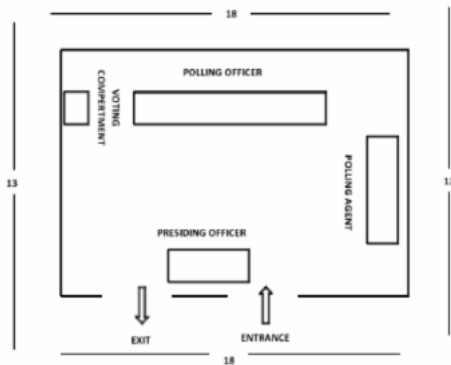

নির্বাচক নিবন্ধন আধিকারিকের স্বাক্ষর

Nazri Naksha

Google Map View

Polling Station Building Front View

Polling Station Front View

Cad View

Key MAP View

1 নাম : সুধীর ঘোষ পিতার নাম: বিশ্বস্তর ঘোষ বাড়ির নং : n0003 বয়স : 90 লিঙ্গ : পুরুষ	WB/33/230/099728	ফটো উপলব্ধ	2 নাম : সুলোচনা ঘোষ স্বামীর নাম: সুধীর ঘোষ বাড়ির নং : n0003 বয়স : 74 লিঙ্গ : মহিলা	WB/33/230/099663	ফটো উপলব্ধ	3 নাম : সঞ্জয়কুমার ঘোষ পিতার নাম: সুধীরচন্দ্র ঘোষ বাড়ির নং : n0003 বয়স : 50 লিঙ্গ : পুরুষ	DPP1655299	ফটো উপলব্ধ
4 নাম : নিলীমা ঘোষ স্বামীর নাম: সঞ্জয় ঘোষ বাড়ির নং : n0003 বয়স : 40 লিঙ্গ : মহিলা	DPP2073237	ফটো উপলব্ধ	5 নাম : রবীন্দ্রনাথ ঘোষ পিতার নাম: অভয় ঘোষ বাড়ির নং : n0004 বয়স : 61 লিঙ্গ : পুরুষ	WB/33/230/099635	ফটো উপলব্ধ	6 নাম : শোভাচাঁদ ঘোষ পিতার নাম: অভয় ঘোষ বাড়ির নং : n0004 বয়স : 57 লিঙ্গ : পুরুষ	WB/33/230/099575	ফটো উপলব্ধ
7 নাম : অমলেশ ঘোষ পিতার নাম: শোভাচাঁদ ঘোষ বাড়ির নং : n0004 বয়স : 30 লিঙ্গ : পুরুষ	UOQ1648625	ফটো উপলব্ধ	8 নাম : করুণাবালা ঘোষ স্বামীর নাম: রবীন্দ্র ঘোষ বাড়ির নং : n0004 বয়স : 53 লিঙ্গ : মহিলা	WB/33/230/099581	ফটো উপলব্ধ	9 নাম : রঞ্জনা ঘোষ স্বামীর নাম: চিত্তরঞ্জন ঘোষ বাড়ির নং : n0005 বয়স : 57 লিঙ্গ : মহিলা	WB/33/230/099579	ফটো উপলব্ধ
10 নাম : বংশীধর ঘোষ পিতার নাম: কুবের ঘোষ বাড়ির নং : n0006 বয়স : 82 লিঙ্গ : পুরুষ	WB/33/230/099620	ফটো উপলব্ধ	11 নাম : কাননবালা ঘোষ স্বামীর নাম: বংশীধর ঘোষ বাড়ির নং : n0006 বয়স : 72 লিঙ্গ : মহিলা	WB/33/230/099478	ফটো উপলব্ধ	12 নাম : সৌমেন ঘোষ পিতার নাম: বংশীধর ঘোষ বাড়ির নং : n0006 বয়স : 47 লিঙ্গ : পুরুষ	DPP1905223	ফটো উপলব্ধ
13 নাম : সন্তোষ ঘোষ পিতার নাম: গুহিরাম ঘোষ বাড়ির নং : n0007 বয়স : 62 লিঙ্গ : পুরুষ	WB/33/230/099578	ফটো উপলব্ধ	14 নাম : রুপালী ঘোষ স্বামীর নাম: সন্তোষ ঘোষ বাড়ির নং : n0007 বয়স : 57 লিঙ্গ : মহিলা	WB/33/230/099580	ফটো উপলব্ধ	15 নাম : সন্ধ্যারানী ঘোষ স্বামীর নাম: দিলীপ ঘোষ বাড়ির নং : n0007 বয়স : 60 লিঙ্গ : মহিলা	WB/33/230/099582	ফটো উপলব্ধ
16 নাম : দিব্যেন্দু ঘোষ পিতার নাম: দিলীপ কুমার ঘোষ বাড়ির নং : n0007 বয়স : 37 লিঙ্গ : পুরুষ	UOQ0476663	ফটো উপলব্ধ	17 নাম : মন্দাকিনী ঘোষ স্বামীর নাম: বৈকুণ্ঠ ঘোষ বাড়ির নং : n0008 বয়স : 80 লিঙ্গ : মহিলা	UOQ1343060	ফটো উপলব্ধ	18 নাম : ভারতী ঘোষ স্বামীর নাম: হরিপদ ঘোষ বাড়ির নং : n0009 বয়স : 77 লিঙ্গ : মহিলা	WB/33/230/099154	ফটো উপলব্ধ
19 নাম : আশীষ ঘোষ পিতার নাম: হরিপদ ঘোষ বাড়ির নং : n0009 বয়স : 59 লিঙ্গ : পুরুষ	WB/33/230/099264	ফটো উপলব্ধ	20 নাম : মিনু ঘোষ স্বামীর নাম: আশীষ ঘোষ বাড়ির নং : n0009 বয়স : 54 লিঙ্গ : মহিলা	WB/33/230/099159	ফটো উপলব্ধ	21 নাম : অজিত ঘোষ পিতার নাম: হরিপদ ঘোষ বাড়ির নং : n0009 বয়স : 57 লিঙ্গ : পুরুষ	WB/33/230/099056	ফটো উপলব্ধ
22 নাম : লীলা ঘোষ স্বামীর নাম: অজিত ঘোষ বাড়ির নং : n0009 বয়স : 50 লিঙ্গ : মহিলা	DPP1655224	ফটো উপলব্ধ	23 নাম : বিদ্যুৎ ঘোষ পিতার নাম: আশীষ ঘোষ বাড়ির নং : n0009 বয়স : 35 লিঙ্গ : পুরুষ	UOQ1189968	ফটো উপলব্ধ	24 নাম : বেলা ঘোষ স্বামীর নাম: বিদ্যুৎ ঘোষ বাড়ির নং : n0009 বয়স : 32 লিঙ্গ : মহিলা	UOQ1563311	ফটো উপলব্ধ
25 নাম : বরুণ ঘোষ পিতার নাম: আশীষ ঘোষ বাড়ির নং : n0009 বয়স : 32 লিঙ্গ : পুরুষ	UOQ1563329	ফটো উপলব্ধ	26 নাম : জয়দেব ঘোষ পিতার নাম: কানাইলাল ঘোষ বাড়ির নং : n0035 বয়স : 56 লিঙ্গ : পুরুষ	DPP1905199	ফটো উপলব্ধ	27 নাম : বীণাপানি ঘোষ স্বামীর নাম: জয়দেব ঘোষ বাড়ির নং : n0035 বয়স : 51 লিঙ্গ : মহিলা	DPP1905207	ফটো উপলব্ধ
28 নাম : সন্দীপ ঘোষ পিতার নাম: দিলীপ ঘোষ বাড়ির নং : n0039 বয়স : 40 লিঙ্গ : পুরুষ	DPP2159895	ফটো উপলব্ধ	29 নাম : প্রদীপ কুমার ঘোষ পিতার নাম: চিত্তরঞ্জন ঘোষ বাড়ির নং : n0044 বয়স : 38 লিঙ্গ : পুরুষ	DPP2159903	ফটো উপলব্ধ	30 নাম : কালিপদ ঘোষ পিতার নাম: গণেশ ঘোষ বাড়ির নং : n0044 বয়স : 67 লিঙ্গ : পুরুষ	UOQ0476630	ফটো উপলব্ধ