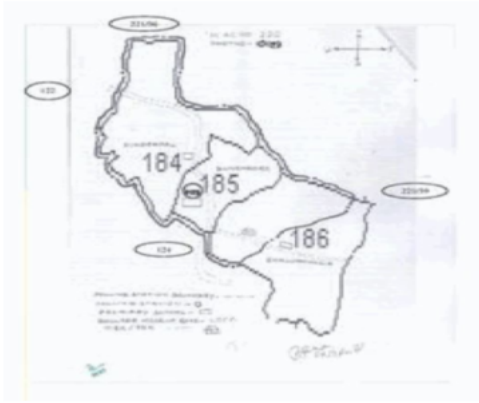

Nazri Naksha