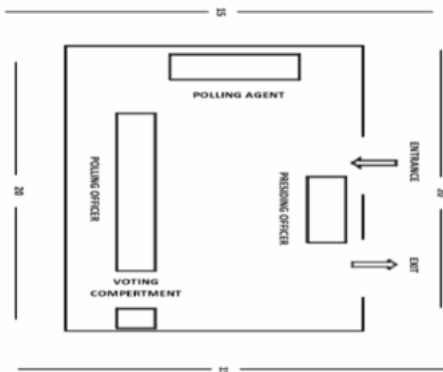

নির্বাচক নিবন্ধন আধিকারিকের স্বাক্ষর

Nazri Naksha

Google Map View

Polling Station Building Front View

Polling Station Front View

Cad View

Key MAP View

1 নাম : ভজহরি কিস্কু মায়ের নাম: ধুলি কিস্কু বাড়ির নং : n 0045 বয়স : 28 লিঙ্গ : পুরুষ	UOQ1898261 ফটো উপলব্ধ	2 নাম : ধুলি কিস্কু স্বামীর নাম: চরন কিস্কু বাড়ির নং : n0045 বয়স : 46 লিঙ্গ : মহিলা	DPP2072635 ফটো উপলব্ধ	3 নাম : শিশুবালা খামরী স্বামীর নাম: অঙ্গদ খামরী বাড়ির নং : n0072 বয়স : 82 লিঙ্গ : মহিলা	WB/33/230/096319 ফটো উপলব্ধ
4 নাম : শশাংক খামরী পিতার নাম: অঙ্গদ খামরী বাড়ির নং : n0072 বয়স : 64 লিঙ্গ : পুরুষ	WB/33/230/096428 ফটো উপলব্ধ	5 নাম : সাবিত্রী খামরী স্বামীর নাম: শশাংক খামরী বাড়ির নং : n0072 বয়স : 51 লিঙ্গ : মহিলা	WB/33/230/096514 ফটো উপলব্ধ	6 নাম : রবি খামরী পিতার নাম: শশাংক খামরী বাড়ির নং : n0072 বয়স : 30 লিঙ্গ : পুরুষ	UOQ1648823 ফটো উপলব্ধ
7 নাম : রাজকিশোর খামরী পিতার নাম: অঙ্গদ খামরী বাড়ির নং : n0072 বয়স : 59 লিঙ্গ : পুরুষ	DPP1903541 ফটো উপলব্ধ	8 নাম : অনুপমা খামরী স্বামীর নাম: রাজকিশোর খামরী বাড়ির নং : n0072 বয়স : 56 লিঙ্গ : মহিলা	WB/33/230/096341 ফটো উপলব্ধ	9 নাম : অজিত খামরী পিতার নাম: অঙ্গদ খামরী বাড়ির নং : n0072 বয়স : 53 লিঙ্গ : পুরুষ	WB/33/230/096513 ফটো উপলব্ধ
10 নাম : রঞ্জিত খামরী পিতার নাম: অঙ্গদ খামরী বাড়ির নং : n0072 বয়স : 51 লিঙ্গ : পুরুষ	WB/33/230/096257 ফটো উপলব্ধ	11 নাম : তারা খামরি স্বামীর নাম: রঞ্জিত খামরি বাড়ির নং : n0072 বয়স : 35 লিঙ্গ : মহিলা	UOQ1381920 ফটো উপলব্ধ	12 নাম : মাখন খামরী পিতার নাম: রাজ কিশোর খামরী বাড়ির নং : n0072 বয়স : 31 লিঙ্গ : পুরুষ	UOQ1563683 ফটো উপলব্ধ
13 নাম : একাদশী খামরী পিতার নাম: নরেন্দ্র খামরী বাড়ির নং : n0075 বয়স : 63 লিঙ্গ : পুরুষ	WB/33/230/096424 ফটো উপলব্ধ	14 নাম : ভারতী খামরী স্বামীর নাম: অজিত খামরী বাড়ির নং : n0088 বয়স : 45 লিঙ্গ : মহিলা	DPP2159580 ফটো উপলব্ধ	15 নাম : অর্জুন খামরি পিতার নাম: একাদশী খামরি বাড়ির নং : n0075 বয়স : 34 লিঙ্গ : পুরুষ	UOQ1381904 ফটো উপলব্ধ
16 নাম : অঞ্জনা খামরী স্বামীর নাম: একাদশী খামরী বাড়ির নং : n0075 বয়স : 57 লিঙ্গ : মহিলা	WB/33/230/096255 ফটো উপলব্ধ	17 নাম : সন্তোষ খামরী পিতার নাম: রাজকিশোর খামরী বাড়ির নং : n0072 বয়স : 30 লিঙ্গ : পুরুষ	UOQ1725076 ফটো উপলব্ধ	18 নাম : সতীশচন্দ্র ঘোষ পিতার নাম: প্রবোধ ঘোষ বাড়ির নং : N0006 বয়স : 61 লিঙ্গ : পুরুষ	UOQ2135812 ফটো উপলব্ধ
19 নাম : শিখারানী ঘোষ স্বামীর নাম: চিত্তরঞ্জন ঘোষ বাড়ির নং : n0002 বয়স : 64 লিঙ্গ : মহিলা	UOQ2034361 ফটো উপলব্ধ	20 নাম : অভিজিৎ ঘোষ পিতার নাম: অরুণ ঘোষ বাড়ির নং : n0001 বয়স : 30 লিঙ্গ : পুরুষ	UOQ1648872 ফটো উপলব্ধ	21 নাম : উষারানী ঘোষ স্বামীর নাম: অরুণ ঘোষ বাড়ির নং : n0001 বয়স : 53 লিঙ্গ : মহিলা	UOQ2346856 ফটো উপলব্ধ
22 নাম : তরুণকুমার ঘোষ পিতার নাম: যামিনীকান্ত ঘোষ বাড়ির নং : n0001 বয়স : 59 লিঙ্গ : পুরুষ	UOQ2346864 ফটো উপলব্ধ	23 নাম : বিনোদিনী ঘোষ স্বামীর নাম: যামিনীকান্ত ঘোষ বাড়ির নং : n0001 বয়স : 81 লিঙ্গ : মহিলা	UOQ2346849 ফটো উপলব্ধ	24 নাম : সরস্বতী ঘোষ স্বামীর নাম: প্রদীপকুমার ঘোষ বাড়ির নং : n0009 বয়স : 46 লিঙ্গ : মহিলা	DPP1903558 ফটো উপলব্ধ
25 নাম : প্রদীপকুমার ঘোষ পিতার নাম: সুরেশ ঘোষ বাড়ির নং : n0009 বয়স : 51 লিঙ্গ : পুরুষ	WB/33/230/096285 ফটো উপলব্ধ	26 নাম : দিলীপ কুমার ঘোষ পিতার নাম: সুরেশ ঘোষ বাড়ির নং : n0009 বয়স : 64 লিঙ্গ : পুরুষ	WB/33/230/096003 ফটো উপলব্ধ	27 নাম : শৈলবালা ঘোষ স্বামীর নাম: সুরেশ ঘোষ বাড়ির নং : n0009 বয়স : 87 লিঙ্গ : মহিলা	WB/33/230/096241 ফটো উপলব্ধ
28 নাম : সুচেতা ঘোষ স্বামীর নাম: সুকুমার ঘোষ বাড়ির নং : n0008 বয়স : 47 লিঙ্গ : মহিলা	DPP1903590 ফটো উপলব্ধ	29 নাম : সুকুমার ঘোষ পিতার নাম: হিমংগু ঘোষ বাড়ির নং : n0008 বয়স : 53 লিঙ্গ : পুরুষ	WB/33/230/096421 ফটো উপলব্ধ	30 নাম : সরোজিনী ঘোষ স্বামীর নাম: হিমংগু ঘোষ বাড়ির নং : n0008 বয়স : 70 লিঙ্গ : মহিলা	WB/33/230/096118 ফটো উপলব্ধ