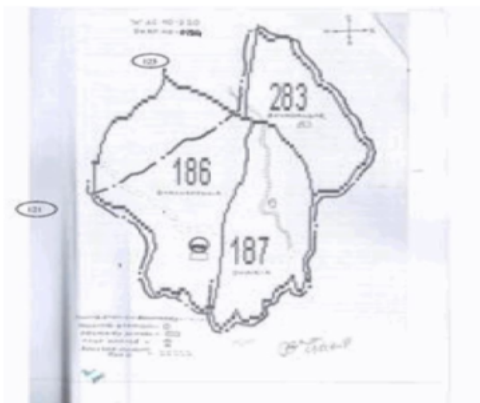

Nazri Naksha