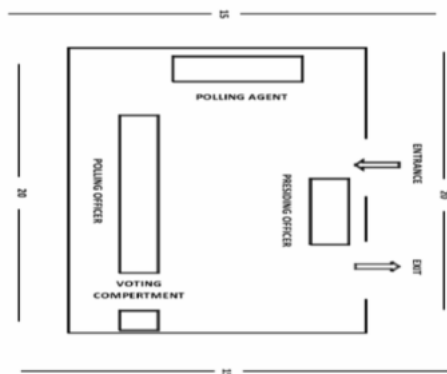

নির্বাচক নিবন্ধন আধিকারিকের স্বাক্ষর

Nazri Naksha

Google Map View

Polling Station Building Front View

Polling Station Front View

Cad View

Key MAP View

1 নাম : পুষ্প খামরী স্বামীর নাম: দিলীপ খামরী বাড়ির নং : n0098 বয়স : 43 লিঙ্গ : মহিলা	DPP1652767 ফটো উপলব্ধ	2 নাম : পৌরাজ খামরী পিতার নাম: দিলীপ খামরী বাড়ির নং : এন0098 বয়স : 23 লিঙ্গ : পুরুষ	UOQ2172393 ফটো উপলব্ধ	3 নাম : দিলীপ খামরী পিতার নাম: বাড়েেশ্বর খামরী বাড়ির নং : n0098 বয়স : 50 লিঙ্গ : পুরুষ	WB/33/230/093499 ফটো উপলব্ধ
4 নাম : গনেশ খামরী পিতার নাম: বাড়েেশ্বর খামরী বাড়ির নং : n0098 বয়স : 44 লিঙ্গ : পুরুষ	UOQ1105147 ফটো উপলব্ধ	5 নাম : তাপসী খামরী স্বামীর নাম: গনেশ খামরী বাড়ির নং : n0098 বয়স : 38 লিঙ্গ : মহিলা	UOQ1191030 ফটো উপলব্ধ	6 নাম : কালিপদ খামরী পিতার নাম: বাড়েেশ্বর খামরী বাড়ির নং : n0098 বয়স : 58 লিঙ্গ : পুরুষ	WB/33/230/093032 ফটো উপলব্ধ
7 নাম : পুতুল খামরী স্বামীর নাম: কালিপদ খামরী বাড়ির নং : n0098 বয়স : 50 লিঙ্গ : মহিলা	WB/33/230/093114 ফটো উপলব্ধ	8 নাম : কেদার খিলারী পিতার নাম: শীতল খিলারী বাড়ির নং : n0001 বয়স : 66 লিঙ্গ : পুরুষ	WB/33/230/093051 ফটো উপলব্ধ	9 নাম : মল্লিকা খিলারী স্বামীর নাম: অমল খিলারী বাড়ির নং : n0001 বয়স : 33 লিঙ্গ : মহিলা	UOQ1563980 ফটো উপলব্ধ
10 নাম : প্রবাসী খিলারী স্বামীর নাম: ভাগ্যধর খিলারী বাড়ির নং : n0002 বয়স : 55 লিঙ্গ : মহিলা	WB/33/230/093441 ফটো উপলব্ধ	11 নাম : রবীন্দ্র খিলারী পিতার নাম: ভাগ্যধর খিলারী বাড়ির নং : n0002 বয়স : 43 লিঙ্গ : পুরুষ	DPP2072304 ফটো উপলব্ধ	12 নাম : মালতী খিলারী স্বামীর নাম: রবীন্দ্র খিলারী বাড়ির নং : n0002 বয়স : 35 লিঙ্গ : মহিলা	UOQ1564038 ফটো উপলব্ধ
13 নাম : মানস খিলারী পিতার নাম: ভাগ্যধর খিলারী বাড়ির নং : n0002 বয়স : 35 লিঙ্গ : পুরুষ	UOQ1190750 ফটো উপলব্ধ	14 নাম : জহরলাল খিলারী পিতার নাম: ভাগ্যধর খিলারী বাড়ির নং : n0002 বয়স : 31 লিঙ্গ : পুরুষ	UOQ1682202 ফটো উপলব্ধ	15 নাম : বাসন্তী খিলারী স্বামীর নাম: খগেন খিলারী বাড়ির নং : n0003 বয়স : 53 লিঙ্গ : মহিলা	WB/33/230/093105 ফটো উপলব্ধ
16 নাম : মদন খিলারী পিতার নাম: নবীনচন্দ্র খিলারী বাড়ির নং : n0004 বয়স : 51 লিঙ্গ : পুরুষ	DPP1652320 ফটো উপলব্ধ	17 নাম : সুকুমার খিলারী পিতার নাম: খগেন খিলারী বাড়ির নং : n0003 বয়স : 35 লিঙ্গ : পুরুষ	UOQ1190727 ফটো উপলব্ধ	18 নাম : কৃষ্ণ খিলারী পিতার নাম: খগেন খিলারী বাড়ির নং : n0003 বয়স : 40 লিঙ্গ : পুরুষ	UOQ1190768 ফটো উপলব্ধ
19 নাম : কমল খিলারী পিতার নাম: কেদার খিলারী বাড়ির নং : n0001 বয়স : 34 লিঙ্গ : পুরুষ	UOQ1463413 ফটো উপলব্ধ	20 নাম : রসনা খিলারী স্বামীর নাম: কৃষ্ণ খিলারী বাড়ির নং : n0003 বয়স : 29 লিঙ্গ : মহিলা	UOQ1831098 ফটো উপলব্ধ	21 নাম : নন্দ খিলারী পিতার নাম: মদন খিলারী বাড়ির নং : n0004 বয়স : 29 লিঙ্গ : পুরুষ	UOQ1725449 ফটো উপলব্ধ
22 নাম : রিমা দেহুরী পিতার নাম: মনোরঞ্জন দেহুরী বাড়ির নং : এন001 বয়স : 24 লিঙ্গ : মহিলা	UOQ2261535 ফটো উপলব্ধ	23 নাম : গনেশ মুর্মু পিতার নাম: লেপ মুর্মু বাড়ির নং : এন001 বয়স : 26 লিঙ্গ : পুরুষ	UOQ2261410 ফটো উপলব্ধ	24 নাম : চাঁদ মুর্মু পিতার নাম: মণ্টু মুর্মু বাড়ির নং : এন001 বয়স : 22 লিঙ্গ : পুরুষ	UOQ2256907 ফটো উপলব্ধ
25 নাম : অভিজীত মাইতি পিতার নাম: প্রশান্ত মাইতি বাড়ির নং : এন001 বয়স : 22 লিঙ্গ : পুরুষ	UOQ2243954 ফটো উপলব্ধ	26 নাম : সোনালী হেমরম পিতার নাম: বুদাই হেমরম বাড়ির নং : এন001 বয়স : 22 লিঙ্গ : মহিলা	UOQ2243970 ফটো উপলব্ধ	27 নাম : শশি খিলারী পিতার নাম: মদন খিলারী বাড়ির নং : n0004 বয়স : 33 লিঙ্গ : পুরুষ	UOQ1682210 ফটো উপলব্ধ
28 নাম : মধুমিতা ঘোষ পিতার নাম: নুপেন ঘোষ বাড়ির নং : এন001 বয়স : 22 লিঙ্গ : মহিলা	UOQ2261436 ফটো উপলব্ধ	29 নাম : অঞ্জনা রউৎ খিলারী স্বামীর নাম: সুকুমার খিলারী বাড়ির নং : এন001 বয়স : 26 লিঙ্গ : মহিলা	UOQ2261493 ফটো উপলব্ধ	30 নাম : রজনী মুর্মু পিতার নাম: লোপা মুর্মু বাড়ির নং : এন001 বয়স : 23 লিঙ্গ : মহিলা	UOQ2261600 ফটো উপলব্ধ