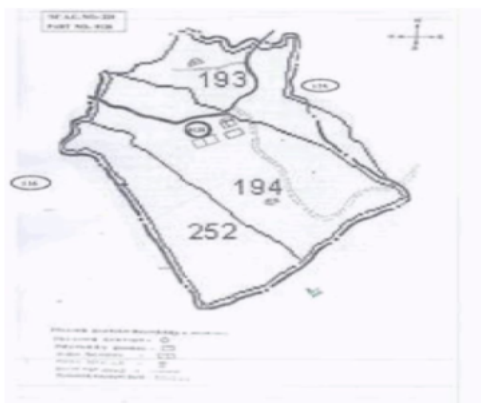

Nazri Naksha