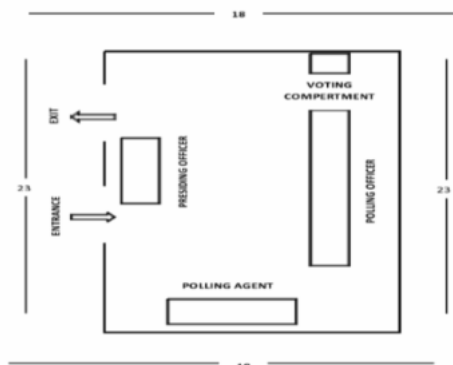

নির্বাচক নিবন্ধন আধিকারিকের স্বাক্ষর

Nazri Naksha

Google Map View

Polling Station Building Front View

Polling Station Front View

Cad View

Key MAP View

1	UOQ2201978	নাম : সৌম্যদীপ মিশ্র পিতার নাম: শ্যামাপদ মিশ্র বাড়ির নং : না বয়স : 27 লিঙ্গ : পুরুষ	ফটো উপলব্ধ	2	UOQ1911700	নাম : মধুসমিতা কামিলা স্বামীর নাম: মিতুন কামিলা বাড়ির নং : n 0194 বয়স : 29 লিঙ্গ : মহিলা	ফটো উপলব্ধ	3	WB/33/230/087816	নাম : সনাতন খামরী পিতার নাম: সুরেন্দ্র খামরী বাড়ির নং : n0015 বয়স : 72 লিঙ্গ : পুরুষ	ফটো উপলব্ধ
4	WB/33/230/087792	নাম : উষারানী খামরী স্বামীর নাম: সনাতন খামরী বাড়ির নং : n0015 বয়স : 58 লিঙ্গ : মহিলা	ফটো উপলব্ধ	5	UOQ1565738	নাম : ঘনশ্যাম খামরী পিতার নাম: সনাতন খামরী বাড়ির নং : n0015 বয়স : 38 লিঙ্গ : পুরুষ	ফটো উপলব্ধ	6	WB/33/230/087641	নাম : রবীন খামরী পিতার নাম: শশাঙ্ক খামরী বাড়ির নং : n0016 বয়স : 55 লিঙ্গ : পুরুষ	ফটো উপলব্ধ
7	DPP1845445	নাম : শশীকলা খামরী স্বামীর নাম: রবীন খামরী বাড়ির নং : n0016 বয়স : 43 লিঙ্গ : মহিলা	ফটো উপলব্ধ	8	DPP1845437	নাম : অজিত খামরী পিতার নাম: সনাতন খামরী বাড়ির নং : n0016 বয়স : 47 লিঙ্গ : পুরুষ	ফটো উপলব্ধ	9	DPP1845452	নাম : আঙ্গুর বালা খামরী স্বামীর নাম: অজিত খামরী বাড়ির নং : n0016 বয়স : 42 লিঙ্গ : মহিলা	ফটো উপলব্ধ
10	DPP1649102	নাম : সবীন খামরী পিতার নাম: শশাঙ্ক খামরী বাড়ির নং : n0016 বয়স : 47 লিঙ্গ : পুরুষ	ফটো উপলব্ধ	11	DPP1649094	নাম : কম্পনা খামরী স্বামীর নাম: সবীন খামরী বাড়ির নং : n0016 বয়স : 47 লিঙ্গ : মহিলা	ফটো উপলব্ধ	12	UOQ1565571	নাম : বাবলু খামরী পিতার নাম: শশাঙ্ক খামরী বাড়ির নং : n0016 বয়স : 46 লিঙ্গ : পুরুষ	ফটো উপলব্ধ
13	UOQ1649474	নাম : বুলু খামরী স্বামীর নাম: বাবলু খামরী বাড়ির নং : n0016 বয়স : 33 লিঙ্গ : মহিলা	ফটো উপলব্ধ	14	DPP1900307	নাম : সঞ্জয় খামরী পিতার নাম: শশাঙ্ক খামরী বাড়ির নং : n0016 বয়স : 42 লিঙ্গ : পুরুষ	ফটো উপলব্ধ	15	UOQ1565589	নাম : শিবানী খামরী স্বামীর নাম: সঞ্জয় খামরী বাড়ির নং : n0016 বয়স : 36 লিঙ্গ : মহিলা	ফটো উপলব্ধ
16	WB/33/230/087835	নাম : রতনী খামরী স্বামীর নাম: ভূষণ খামরী বাড়ির নং : n0017 বয়স : 70 লিঙ্গ : মহিলা	ফটো উপলব্ধ	17	DPP1649128	নাম : ডমা খামরী পিতার নাম: ভূষণ খামরী বাড়ির নং : n0017 বয়স : 44 লিঙ্গ : পুরুষ	ফটো উপলব্ধ	18	UOQ1565746	নাম : বাবলু খামরী পিতার নাম: পূর্ণ খামরী বাড়ির নং : n0019 বয়স : 50 লিঙ্গ : পুরুষ	ফটো উপলব্ধ
19	WB/33/230/087832	নাম : আশীষ খামরী পিতার নাম: আইতু খামরী বাড়ির নং : n0019 বয়স : 51 লিঙ্গ : পুরুষ	ফটো উপলব্ধ	20	DPP2071777	নাম : ভবানী খামরী স্বামীর নাম: আশীষ খামরী বাড়ির নং : n0019 বয়স : 40 লিঙ্গ : মহিলা	ফটো উপলব্ধ	21	DPP2071769	নাম : কাকলি খামরী স্বামীর নাম: বাবলু খামরী বাড়ির নং : n0019 বয়স : 40 লিঙ্গ : মহিলা	ফটো উপলব্ধ
22	UOQ1192509	নাম : কালিপদ খামরী মায়ের নাম: বাদল খামরী বাড়ির নং : n0021 বয়স : 38 লিঙ্গ : পুরুষ	ফটো উপলব্ধ	23	WB/33/230/087610	নাম : অমল খামরী পিতার নাম: শশীভূষণ খামরী বাড়ির নং : n0021 বয়স : 54 লিঙ্গ : পুরুষ	ফটো উপলব্ধ	24	DPP1311968	নাম : কমল খামরী পিতার নাম: শশীভূষণ খামরী বাড়ির নং : n0021 বয়স : 45 লিঙ্গ : পুরুষ	ফটো উপলব্ধ
25	DPP2199008	নাম : শেফালী খামরী স্বামীর নাম: কমল খামরী বাড়ির নং : n0021 বয়স : 37 লিঙ্গ : মহিলা	ফটো উপলব্ধ	26	DPP1900356	নাম : নেত্রমোহন দেহুরী মায়ের নাম: যমুনা দেহুরী বাড়ির নং : n0021 বয়স : 42 লিঙ্গ : পুরুষ	ফটো উপলব্ধ	27	UOQ1649441	নাম : বিমল কর পিতার নাম: সঞ্জু কর বাড়ির নং : n0021 বয়স : 39 লিঙ্গ : পুরুষ	ফটো উপলব্ধ
28	UOQ1383074	নাম : করমচাঁদ খামরী পিতার নাম: ভীমচরন খামরী বাড়ির নং : n0022 বয়স : 38 লিঙ্গ : পুরুষ	ফটো উপলব্ধ	29	WB/33/230/087293	নাম : অর্জুন খামরী পিতার নাম: রাজেন্দ্র খামরী বাড়ির নং : n0022 বয়স : 58 লিঙ্গ : পুরুষ	ফটো উপলব্ধ	30	WB/33/230/087359	নাম : সাগরবালা খামরী পিতার নাম: অর্জুন খামরী বাড়ির নং : n0022 বয়স : 53 লিঙ্গ : মহিলা	ফটো উপলব্ধ