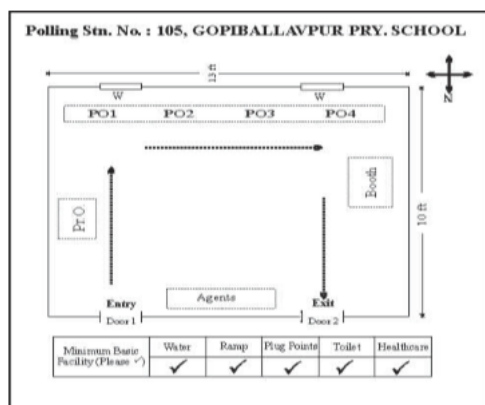

নির্বাচক নিবন্ধন আধিকারিকের স্বাক্ষর

Nazri Naksha

Google Map View

Polling Station Building Front View

Polling Station Front View

Cad View

Key MAP View

1	WB/33/229/144625	নাম : তারাপদ কুণ্ড পিতার নাম: গোবর্ধন কুণ্ড বাড়ির নং : n0111 বয়স : 64 লিঙ্গ : পুরুষ	ফটো উপলব্ধ	2	WB/33/229/144102	নাম : কমলিনী কুণ্ড স্বামীর নাম: তারাপদ কুণ্ড বাড়ির নং : n0111 বয়স : 56 লিঙ্গ : মহিলা	ফটো উপলব্ধ	3	WB/33/229/144626	নাম : বিষ্ণুপদ কুণ্ড পিতার নাম: গোবর্ধন কুণ্ড বাড়ির নং : n0111 বয়স : 55 লিঙ্গ : পুরুষ	ফটো উপলব্ধ
4	MJB1171875	নাম : তাপসী কুণ্ড স্বামীর নাম: বিষ্ণুপদ কুণ্ড বাড়ির নং : n0111 বয়স : 44 লিঙ্গ : মহিলা	ফটো উপলব্ধ	5	UOQ1304948	নাম : শচিনন্দ কুন্ড পিতার নাম: তারাপদ কুন্ড বাড়ির নং : n0111 বয়স : 36 লিঙ্গ : পুরুষ	ফটো উপলব্ধ	6	UOQ1727213	নাম : মিতা কুন্ড পিতার নাম: তারাপদ কুন্ড বাড়ির নং : n0111 বয়স : 29 লিঙ্গ : মহিলা	ফটো উপলব্ধ
7	UOQ1946045	নাম : শ্যামলী কুণ্ড পাত্র স্বামীর নাম: মিঠুন পাত্র বাড়ির নং : N00230 বয়স : 26 লিঙ্গ : মহিলা	ফটো উপলব্ধ	8	UOQ1942432	নাম : নন্দিতা গিরি স্বামীর নাম: মিনকেতন গিরি বাড়ির নং : n0007 বয়স : 27 লিঙ্গ : মহিলা	ফটো উপলব্ধ	9	UOQ1942358	নাম : পূজা গিরি স্বামীর নাম: পবিত্র গিরি বাড়ির নং : n0012 বয়স : 26 লিঙ্গ : মহিলা	ফটো উপলব্ধ
10	UOQ1942374	নাম : বর্না বেরা স্বামীর নাম: বিনয় বেরা বাড়ির নং : n0108 বয়স : 27 লিঙ্গ : মহিলা	ফটো উপলব্ধ	11	UOQ1942572	নাম : সুসময় গিরি পিতার নাম: শশবিন্দু গিরি বাড়ির নং : n0008 বয়স : 26 লিঙ্গ : পুরুষ	ফটো উপলব্ধ	12	UOQ1889492	নাম : মামনি গিরি স্বামীর নাম: বিভাস কুমার গিরি বাড়ির নং : n0150 বয়স : 30 লিঙ্গ : মহিলা	ফটো উপলব্ধ
13	UOQ1875871	নাম : পিথকি গিরি স্বামীর নাম: বিপদভঞ্জন গিরি বাড়ির নং : n0155 বয়স : 40 লিঙ্গ : মহিলা	ফটো উপলব্ধ	14	UOQ1889518	নাম : অক্ষয় গিরি পিতার নাম: অনুপ গিরি বাড়ির নং : n0152 বয়স : 27 লিঙ্গ : পুরুষ	ফটো উপলব্ধ	15	UOQ1889526	নাম : শুভঙ্কর গিরি পিতার নাম: অশ্বিনী গিরি বাড়ির নং : n0153 বয়স : 27 লিঙ্গ : পুরুষ	ফটো উপলব্ধ
16	UOQ1727361	নাম : দেব গিরি পিতার নাম: রঞ্জিত গিরি বাড়ির নং : n0018 বয়স : 29 লিঙ্গ : পুরুষ	ফটো উপলব্ধ	17	UOQ1919406	নাম : রাধিকা গিরি স্বামীর নাম: বিনন্দ গিরি বাড়ির নং : n0156 বয়স : 29 লিঙ্গ : মহিলা	ফটো উপলব্ধ	18	UOQ1727296	নাম : সত্যব্রত গিরি পিতার নাম: শ্রীমন্ত গিরি বাড়ির নং : n0034 বয়স : 29 লিঙ্গ : পুরুষ	ফটো উপলব্ধ
19	UOQ1727288	নাম : শুকদেব পাত্র পিতার নাম: প্রিয়নাথ পাত্র বাড়ির নং : n0002 বয়স : 30 লিঙ্গ : পুরুষ	ফটো উপলব্ধ	20	MJB1171891	নাম : শ্রীকেতন গিরি পিতার নাম: মহাদেব গিরি বাড়ির নং : n0007 বয়স : 47 লিঙ্গ : পুরুষ	ফটো উপলব্ধ	21	UOQ1831833	নাম : কৌশিক গিরি পিতার নাম: নির্মল গিরি বাড়ির নং : n0032 বয়স : 28 লিঙ্গ : পুরুষ	ফটো উপলব্ধ
22	UOQ1866383	নাম : পূর্ণিমা গিরি স্বামীর নাম: কাঞ্চন গিরি বাড়ির নং : n0137 বয়স : 29 লিঙ্গ : মহিলা	ফটো উপলব্ধ	23	UOQ1911759	নাম : খুকুমনি গিরি স্বামীর নাম: মৃত্যুঞ্জয় গিরি বাড়ির নং : n0011 বয়স : 28 লিঙ্গ : মহিলা	ফটো উপলব্ধ	24	UOQ1911809	নাম : আশীষ গিরি পিতার নাম: সুবীর গিরি বাড়ির নং : n0009 বয়স : 29 লিঙ্গ : পুরুষ	ফটো উপলব্ধ
25	MJB2093409	নাম : চিত্তরঞ্জন গিরি পিতার নাম: প্রবোধ গিরি বাড়ির নং : N/0013 বয়স : 42 লিঙ্গ : পুরুষ	ফটো উপলব্ধ	26	UOQ1831874	নাম : সুভাশীষ গিরি পিতার নাম: বাঙ্কানিধি গিরি বাড়ির নং : n0003 বয়স : 28 লিঙ্গ : পুরুষ	ফটো উপলব্ধ	27	MJB1134709	নাম : হৃদয় গিরি পিতার নাম: কুপাসিন্দু গিরি বাড়ির নং : n0003 বয়স : 46 লিঙ্গ : পুরুষ	ফটো উপলব্ধ
28	WB/33/229/144517	নাম : বাঙ্কানিধি গিরি পিতার নাম: কুপাসিন্দু গিরি বাড়ির নং : n0003 বয়স : 57 লিঙ্গ : পুরুষ	ফটো উপলব্ধ	29	WB/33/229/144422	নাম : পুষ্পলতা গিরি স্বামীর নাম: মন্থাথ গিরি বাড়ির নং : n0002 বয়স : 60 লিঙ্গ : মহিলা	ফটো উপলব্ধ	30	MJB1821248	নাম : কাঞ্চন গিরি পিতার নাম: ধনঞ্জয় গিরি বাড়ির নং : n0002 বয়স : 41 লিঙ্গ : পুরুষ	ফটো উপলব্ধ