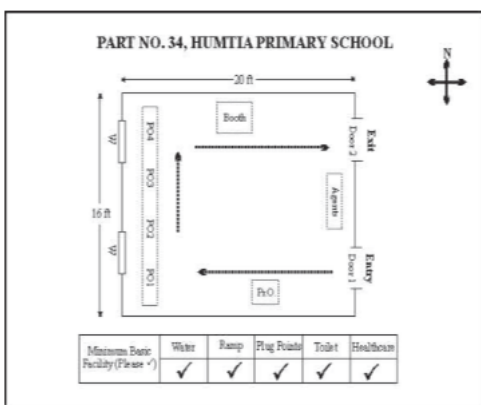

নির্বাচক নিবন্ধন আধিকারিকের স্বাক্ষর

Nazri Naksha

Google Map View

Polling Station Building Front View

Polling Station Front View

Cad View

Key MAP View

1	WB/33/229/144166	নাম : ছতিশ কামিল্যা পিতার নাম: দুর্ঘোধন কামিল্যা বাড়ির নং : n0034 বয়স : 79 লিঙ্গ : পুরুষ	ফটো উপলব্ধ	2	WB/33/229/144221	নাম : নিরুলা কামিলা স্বামীর নাম: ছতিশ কামিলা বাড়ির নং : n0034 বয়স : 66 লিঙ্গ : মহিলা	ফটো উপলব্ধ	3	MJB1572650	নাম : সনাতন কামিলা পিতার নাম: ছতিশ কামিলা বাড়ির নং : n0034 বয়স : 44 লিঙ্গ : পুরুষ	ফটো উপলব্ধ
4	UOQ1193267	নাম : ছন্দা কামিলা স্বামীর নাম: সনাতন কামিলা বাড়ির নং : n0034 বয়স : 44 লিঙ্গ : মহিলা	ফটো উপলব্ধ	5	UOQ1305291	নাম : বনবিহারী কামিলা পিতার নাম: ছতিশ কামিলা বাড়ির নং : n0034 বয়স : 35 লিঙ্গ : পুরুষ	ফটো উপলব্ধ	6	UOQ1727445	নাম : পুষ্প রানা (কামিলা) স্বামীর নাম: বনবিহারী কামিলা বাড়ির নং : n0034 বয়স : 30 লিঙ্গ : মহিলা	ফটো উপলব্ধ
7	UOQ2177863	নাম : রুস্পা কামিল স্বামীর নাম: সুন্দর কামিল বাড়ির নং : 0033 বয়স : 30 লিঙ্গ : মহিলা	ফটো উপলব্ধ	8	WB/33/229/144375	নাম : হেমন্ত কামিলা পিতার নাম: গোপীনাথ কামিলা বাড়ির নং : n0033 বয়স : 73 লিঙ্গ : পুরুষ	ফটো উপলব্ধ	9	WB/33/229/144252	নাম : ধীরবালা কামিলা স্বামীর নাম: হেমন্ত কামিলা বাড়ির নং : n0033 বয়স : 63 লিঙ্গ : মহিলা	ফটো উপলব্ধ
10	UOQ1465111	নাম : শ্যাম সুন্দর কামিলা পিতার নাম: হেমন্ত কামিলা বাড়ির নং : n0033 বয়স : 37 লিঙ্গ : পুরুষ	ফটো উপলব্ধ	11	UOQ1941830	নাম : নবরঞ্জন কামিলা পিতার নাম: হেমন্ত কামিলা বাড়ির নং : n0033 বয়স : 26 লিঙ্গ : পুরুষ	ফটো উপলব্ধ	12	MJB2093532	নাম : সুনীল খোন্দা পিতার নাম: অখিল খোন্দা বাড়ির নং : N/0156 বয়স : 44 লিঙ্গ : পুরুষ	ফটো উপলব্ধ
13	UOQ1193432	নাম : বিনতা খোন্দা স্বামীর নাম: সুনীল খোন্দা বাড়ির নং : N/0156 বয়স : 40 লিঙ্গ : মহিলা	ফটো উপলব্ধ	14	UOQ2278083	নাম : বিষ্ণুপ্রিয়া খোন্দা স্বামীর নাম: গুণাধর খোন্দা বাড়ির নং : n0011 বয়স : 49 লিঙ্গ : মহিলা	ফটো উপলব্ধ	15	UOQ2273852	নাম : প্রশান্ত খোন্দা পিতার নাম: সত্যেন খোন্দা বাড়ির নং : এন০০০৯ বয়স : 22 লিঙ্গ : পুরুষ	ফটো উপলব্ধ
16	UOQ2278976	নাম : লক্ষী বালা খোন্দা স্বামীর নাম: উপেন্দ্র খোন্দা বাড়ির নং : n0009 বয়স : 72 লিঙ্গ : মহিলা	ফটো উপলব্ধ	17	UOQ1305077	নাম : স্বপন কুমার খোন্দা পিতার নাম: উপেন্দ্র খোন্দা বাড়ির নং : n0009 বয়স : 36 লিঙ্গ : পুরুষ	ফটো উপলব্ধ	18	UOQ1649771	নাম : মঞ্জু সাউ খোন্দা স্বামীর নাম: স্বপন কুমার খোন্দা বাড়ির নং : n0009 বয়স : 31 লিঙ্গ : মহিলা	ফটো উপলব্ধ
19	UOQ1942150	নাম : সসিতা খোন্দা স্বামীর নাম: আশিষ খোন্দা বাড়ির নং : n0035 বয়স : 29 লিঙ্গ : মহিলা	ফটো উপলব্ধ	20	UOQ1305085	নাম : মনিকা খোন্দা স্বামীর নাম: তপন কুমার খোন্দা বাড়ির নং : n0009 বয়স : 39 লিঙ্গ : মহিলা	ফটো উপলব্ধ	21	MJB1572692	নাম : তপন কুমার খোন্দা পিতার নাম: উপেন্দ্র খোন্দা বাড়ির নং : n0009 বয়স : 45 লিঙ্গ : পুরুষ	ফটো উপলব্ধ
22	MJB1134808	নাম : সুজাতা খোন্দা স্বামীর নাম: সত্যবান খোন্দা বাড়ির নং : n0009 বয়স : 47 লিঙ্গ : মহিলা	ফটো উপলব্ধ	23	UOQ2231439	নাম : সত্যবান খোন্দা পিতার নাম: উপেন্দ্র খোন্দা বাড়ির নং : n0009 বয়স : 57 লিঙ্গ : পুরুষ	ফটো উপলব্ধ	24	UOQ2226579	নাম : সৌভিক খোন্দা পিতার নাম: সত্যবান খোন্দা বাড়ির নং : 0009 বয়স : 22 লিঙ্গ : পুরুষ	ফটো উপলব্ধ
25	UOQ2116929	নাম : সুশান্ত খোন্দা পিতার নাম: সত্যেন খোন্দা বাড়ির নং : 0009 বয়স : 25 লিঙ্গ : পুরুষ	ফটো উপলব্ধ	26	UOQ2174852	নাম : শ্রাবনী খোন্দা পিতার নাম: সুকুমার খোন্দা বাড়ির নং : এন0035 বয়স : 24 লিঙ্গ : মহিলা	ফটো উপলব্ধ	27	UOQ2045672	নাম : বিশুজিৎ খোন্দা পিতার নাম: গুণধর খোন্দা বাড়ির নং : n0011 বয়স : 25 লিঙ্গ : পুরুষ	ফটো উপলব্ধ
28	UOQ1832153	নাম : ববিতা খোন্দা স্বামীর নাম: উজ্জল খোন্দা বাড়ির নং : n0011 বয়স : 28 লিঙ্গ : মহিলা	ফটো উপলব্ধ	29	UOQ1383488	নাম : আশীষ খোন্দা পিতার নাম: অখিল খোন্দা বাড়ির নং : n0035 বয়স : 34 লিঙ্গ : পুরুষ	ফটো উপলব্ধ	30	UOQ1193325	নাম : সুমিত্রা খোন্দা স্বামীর নাম: সুরভ খোন্দা বাড়ির নং : n0035 বয়স : 38 লিঙ্গ : মহিলা	ফটো উপলব্ধ