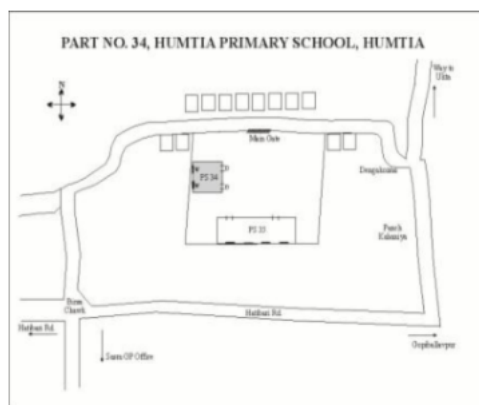

নির্বাচক নিবন্ধন আধিকারিকের স্বাক্ষর

Nazri Naksha

Google Map View

Polling Station Building Front View

Polling Station Front View

Cad View

Key MAP View

1	WB/33/229/144166	নাম : ছতিশ কামিল্যা পিতার নাম: দুর্ঘোধন কামিল্যা বাড়ির নং : n0034 বয়স : 79 লিঙ্গ : পুরুষ	ফটো উপলব্ধ	2	WB/33/229/144221	নাম : নিরুলা কামিলা স্বামীর নাম: ছতিশ কামিলা বাড়ির নং : n0034 বয়স : 66 লিঙ্গ : মহিলা	ফটো উপলব্ধ	3	MJB1572650	নাম : সনাতন কামিলা পিতার নাম: ছতিশ কামিলা বাড়ির নং : n0034 বয়স : 44 লিঙ্গ : পুরুষ	ফটো উপলব্ধ
4	UOQ1193267	নাম : ছন্দা কামিলা স্বামীর নাম: সনাতন কামিলা বাড়ির নং : n0034 বয়স : 44 লিঙ্গ : মহিলা	ফটো উপলব্ধ	5	UOQ1305291	নাম : বনবিহারী কামিলা পিতার নাম: ছতিশ কামিলা বাড়ির নং : n0034 বয়স : 35 লিঙ্গ : পুরুষ	ফটো উপলব্ধ	6	UOQ1727445	নাম : পুষ্প রানা (কামিলা) স্বামীর নাম: বনবিহারী কামিলা বাড়ির নং : n0034 বয়স : 30 লিঙ্গ : মহিলা	ফটো উপলব্ধ
7	UOQ2177863	নাম : রুস্পা কামিল স্বামীর নাম: সুন্দর কামিল বাড়ির নং : 0033 বয়স : 30 লিঙ্গ : মহিলা	ফটো উপলব্ধ	8	WB/33/229/144375	নাম : হেমন্ত কামিলা পিতার নাম: গোপীনাথ কামিলা বাড়ির নং : n0033 বয়স : 73 লিঙ্গ : পুরুষ	ফটো উপলব্ধ	9	WB/33/229/144252	নাম : ধীরবালা কামিলা স্বামীর নাম: হেমন্ত কামিলা বাড়ির নং : n0033 বয়স : 63 লিঙ্গ : মহিলা	ফটো উপলব্ধ
10	UOQ1465111	নাম : শ্যাম সুন্দর কামিলা পিতার নাম: হেমন্ত কামিলা বাড়ির নং : n0033 বয়স : 37 লিঙ্গ : পুরুষ	ফটো উপলব্ধ	11	UOQ1941830	নাম : নবরঞ্জন কামিলা পিতার নাম: হেমন্ত কামিলা বাড়ির নং : n0033 বয়স : 26 লিঙ্গ : পুরুষ	ফটো উপলব্ধ	12	MJB2093532	নাম : সুনীল খোন্দা পিতার নাম: অখিল খোন্দা বাড়ির নং : N/0156 বয়স : 44 লিঙ্গ : পুরুষ	ফটো উপলব্ধ
13	UOQ1193432	নাম : বিনতা খোন্দা স্বামীর নাম: সুনীল খোন্দা বাড়ির নং : N/0156 বয়স : 40 লিঙ্গ : মহিলা	ফটো উপলব্ধ	14	UOQ2278083	নাম : বিষ্ণুপ্রিয়া খোন্দা স্বামীর নাম: গুণাধর খোন্দা বাড়ির নং : n0011 বয়স : 49 লিঙ্গ : মহিলা	ফটো উপলব্ধ	15	UOQ2273852	নাম : প্রশান্ত খোন্দা পিতার নাম: সত্যেন খোন্দা বাড়ির নং : এন০০০৯ বয়স : 22 লিঙ্গ : পুরুষ	ফটো উপলব্ধ
16	UOQ2278976	নাম : লক্ষী বালা খোন্দা স্বামীর নাম: উপেন্দ্র খোন্দা বাড়ির নং : n0009 বয়স : 72 লিঙ্গ : মহিলা	ফটো উপলব্ধ	17	UOQ1305077	নাম : স্বপন কুমার খোন্দা পিতার নাম: উপেন্দ্র খোন্দা বাড়ির নং : n0009 বয়স : 36 লিঙ্গ : পুরুষ	ফটো উপলব্ধ	18	UOQ1649771	নাম : মঞ্জু সাউ খোন্দা স্বামীর নাম: স্বপন কুমার খোন্দা বাড়ির নং : n0009 বয়স : 31 লিঙ্গ : মহিলা	ফটো উপলব্ধ
19	UOQ1942150	নাম : সসিতা খোন্দা স্বামীর নাম: আশিষ খোন্দা বাড়ির নং : n0035 বয়স : 29 লিঙ্গ : মহিলা	ফটো উপলব্ধ	20	UOQ1305085	নাম : মনিকা খোন্দা স্বামীর নাম: তপন কুমার খোন্দা বাড়ির নং : n0009 বয়স : 39 লিঙ্গ : মহিলা	ফটো উপলব্ধ	21	MJB1572692	নাম : তপন কুমার খোন্দা পিতার নাম: উপেন্দ্র খোন্দা বাড়ির নং : n0009 বয়স : 45 লিঙ্গ : পুরুষ	ফটো উপলব্ধ
22	MJB1134808	নাম : সুজাতা খোন্দা স্বামীর নাম: সত্যবান খোন্দা বাড়ির নং : n0009 বয়স : 47 লিঙ্গ : মহিলা	ফটো উপলব্ধ	23	UOQ2231439	নাম : সত্যবান খোন্দা পিতার নাম: উপেন্দ্র খোন্দা বাড়ির নং : n0009 বয়স : 57 লিঙ্গ : পুরুষ	ফটো উপলব্ধ	24	UOQ2226579	নাম : সৌভিক খোন্দা পিতার নাম: সত্যবান খোন্দা বাড়ির নং : 0009 বয়স : 22 লিঙ্গ : পুরুষ	ফটো উপলব্ধ
25	UOQ2116929	নাম : সুশান্ত খোন্দা পিতার নাম: সত্যেন খোন্দা বাড়ির নং : 0009 বয়স : 25 লিঙ্গ : পুরুষ	ফটো উপলব্ধ	26	UOQ2174852	নাম : শ্রাবনী খোন্দা পিতার নাম: সুকুমার খোন্দা বাড়ির নং : এন0035 বয়স : 24 লিঙ্গ : মহিলা	ফটো উপলব্ধ	27	UOQ2045672	নাম : বিশুজিৎ খোন্দা পিতার নাম: গুণধর খোন্দা বাড়ির নং : n0011 বয়স : 25 লিঙ্গ : পুরুষ	ফটো উপলব্ধ
28	UOQ1832153	নাম : ববিতা খোন্দা স্বামীর নাম: উজ্জল খোন্দা বাড়ির নং : n0011 বয়স : 28 লিঙ্গ : মহিলা	ফটো উপলব্ধ	29	UOQ1383488	নাম : আশীষ খোন্দা পিতার নাম: অখিল খোন্দা বাড়ির নং : n0035 বয়স : 34 লিঙ্গ : পুরুষ	ফটো উপলব্ধ	30	UOQ1193325	নাম : সুমিত্রা খোন্দা স্বামীর নাম: সুরভ খোন্দা বাড়ির নং : n0035 বয়স : 38 লিঙ্গ : মহিলা	ফটো উপলব্ধ