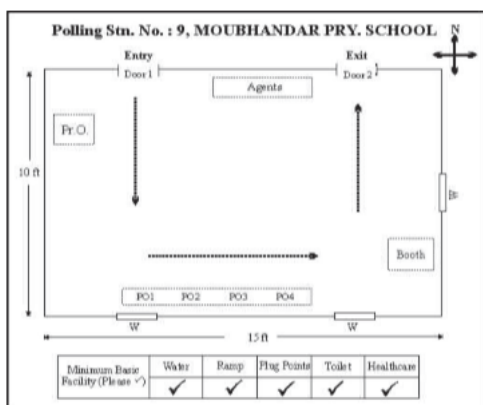

নির্বাচক নিবন্ধন আধিকারিকের স্বাক্ষর

Nazri Naksha

Google Map View

Polling Station Building Front View

Polling Station Front View

Cad View

Key MAP View

1 নাম : স্বপন কুমার কাজিলাল পিতার নাম: নরেন কাজিলাল বাড়ির নং : n0019 বয়স : 67 লিঙ্গ : পুরুষ	MJB1125939 ফটো উপলব্ধ	2 নাম : সবিতারানী কাজিলাল স্বামীর নাম: স্বপন কুমার কাজিলাল বাড়ির নং : n0019 বয়স : 58 লিঙ্গ : মহিলা	WB/33/229/027452 ফটো উপলব্ধ	3 নাম : সুদীপ্ত কাজিলাল পিতার নাম: স্বপন কাজিলাল বাড়ির নং : n0019 বয়স : 32 লিঙ্গ : পুরুষ	UOQ1422690 ফটো উপলব্ধ
4 নাম : সুমিত্রা গরাই স্বামীর নাম: কৃষ্ণচন্দ্র গরাই বাড়ির নং : n0003 বয়স : 67 লিঙ্গ : মহিলা	WB/33/229/027348 ফটো উপলব্ধ	5 নাম : আশীষ কুমার গরাই পিতার নাম: কৃষ্ণচন্দ্র গরাই বাড়ির নং : n0003 বয়স : 52 লিঙ্গ : পুরুষ	MJB1125970 ফটো উপলব্ধ	6 নাম : মিনতি গরাই স্বামীর নাম: আশীষ গরাই বাড়ির নং : n0003 বয়স : 47 লিঙ্গ : মহিলা	MJB1512110 ফটো উপলব্ধ
7 নাম : গুহিরাম গরাই পিতার নাম: নছুমোহন গরাই বাড়ির নং : n0004 বয়স : 64 লিঙ্গ : পুরুষ	WB/33/229/027435 ফটো উপলব্ধ	8 নাম : বুনুরানী গরাই স্বামীর নাম: গুহিরাম গরাই বাড়ির নং : n0004 বয়স : 53 লিঙ্গ : মহিলা	WB/33/229/027319 ফটো উপলব্ধ	9 নাম : উত্তম গরাই পিতার নাম: গুহিরাম গরাই বাড়ির নং : n0004 বয়স : 35 লিঙ্গ : পুরুষ	UOQ1272244 ফটো উপলব্ধ
10 নাম : গৌতম গরাই পিতার নাম: গুহিরাম গরাই বাড়ির নং : n0004 বয়স : 30 লিঙ্গ : পুরুষ	UOQ1628601 ফটো উপলব্ধ	11 নাম : ব্রজমোহন গরাই পিতার নাম: নছুমোহন গরাই বাড়ির নং : n0005 বয়স : 73 লিঙ্গ : পুরুষ	UOQ1272251 ফটো উপলব্ধ	12 নাম : সুভাষিনী গরাই স্বামীর নাম: ব্রজমোহন গরাই বাড়ির নং : n0005 বয়স : 64 লিঙ্গ : মহিলা	WB/33/229/027317 ফটো উপলব্ধ
13 নাম : রবীন্দ্র নাথ গরাই পিতার নাম: ব্রজমোহন গরাই বাড়ির নং : n0005 বয়স : 40 লিঙ্গ : পুরুষ	UOQ0049635 ফটো উপলব্ধ	14 নাম : সনাতন গরাই পিতার নাম: যোগেন্দ্র গরাই বাড়ির নং : n0006 বয়স : 53 লিঙ্গ : পুরুষ	MJB1126549 ফটো উপলব্ধ	15 নাম : রীতা গরাই স্বামীর নাম: সনাতন গরাই বাড়ির নং : n0006 বয়স : 48 লিঙ্গ : মহিলা	MJB1125921 ফটো উপলব্ধ
16 নাম : নিতাইচন্দ্র গরাই পিতার নাম: যোগেন্দ্র গরাই বাড়ির নং : n0007 বয়স : 63 লিঙ্গ : পুরুষ	WB/33/229/027456 ফটো উপলব্ধ	17 নাম : পুষ্পলতা গরাই স্বামীর নাম: নিতাই চন্দ্র গরাই বাড়ির নং : n0007 বয়স : 54 লিঙ্গ : মহিলা	MJB1125913 ফটো উপলব্ধ	18 নাম : তপন কুমার গরাই পিতার নাম: নিত্যানন্দ গরাই বাড়ির নং : n0007 বয়স : 31 লিঙ্গ : পুরুষ	UOQ1523356 ফটো উপলব্ধ
19 নাম : তাপস গরাই পিতার নাম: নিত্যানন্দ গরাই বাড়ির নং : n0117 বয়স : 36 লিঙ্গ : পুরুষ	UOQ1272327 ফটো উপলব্ধ	20 নাম : সুজীত গরাই পিতার নাম: সনাতন গরাই বাড়ির নং : n0006 বয়স : 25 লিঙ্গ : পুরুষ	UOQ2014504 ফটো উপলব্ধ	21 নাম : দেবী গরাই স্বামীর নাম: রবীন্দ্র নাথ গরাই বাড়ির নং : 108 বয়স : 26 লিঙ্গ : মহিলা	UOQ2111797 ফটো উপলব্ধ
22 নাম : শিব শঙ্কর গরাই পিতার নাম: সনাতন গরাই বাড়ির নং : n 0006 বয়স : 27 লিঙ্গ : পুরুষ	UOQ1881622 ফটো উপলব্ধ	23 নাম : কার্তিক গরাই পিতার নাম: আশীষ কুমার গরাই বাড়ির নং : 0003 বয়স : 24 লিঙ্গ : পুরুষ	UOQ2205318 ফটো উপলব্ধ	24 নাম : মৌমিতা মন্ডল গরাই স্বামীর নাম: তাপস গরাই বাড়ির নং : 0007 বয়স : 26 লিঙ্গ : মহিলা	UOQ2270692 ফটো উপলব্ধ
25 নাম : উতপলা ঘোষ(মন্ডল) স্বামীর নাম: দিলীপ কুমার মন্ডল বাড়ির নং : n0190 বয়স : 51 লিঙ্গ : মহিলা	UOQ1806868 ফটো উপলব্ধ	26 নাম : পারুল রানী ঘোষ(মন্ডল) স্বামীর নাম: রাধাকৃষ্ণ মন্ডল বাড়ির নং : n0113 বয়স : 32 লিঙ্গ : মহিলা	UOQ1422567 ফটো উপলব্ধ	27 নাম : প্রিয়নাথ জানা পিতার নাম: ঈশ্বর জানা বাড়ির নং : n0020 বয়স : 90 লিঙ্গ : পুরুষ	WB/33/229/027259 ফটো উপলব্ধ
28 নাম : অজিতকুমার জানা পিতার নাম: প্রিয়নাথ জানা বাড়ির নং : n0020 বয়স : 63 লিঙ্গ : পুরুষ	WB/33/229/027226 ফটো উপলব্ধ	#2 29 নাম : আল্পনা জানা স্বামীর নাম: অজিত কুমার জানা বাড়ির নং : n0020 বয়স : 53 লিঙ্গ : মহিলা	UOQ2431328 ফটো উপলব্ধ	30 নাম : অনূপম জানা পিতার নাম: অজিত কুমার জানা বাড়ির নং : n0020 বয়স : 32 লিঙ্গ : পুরুষ	UOQ1523364 ফটো উপলব্ধ