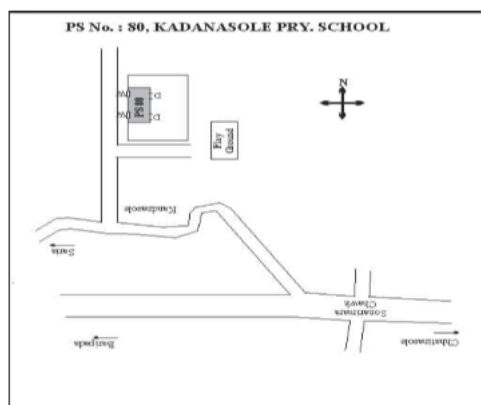

Key MAP View