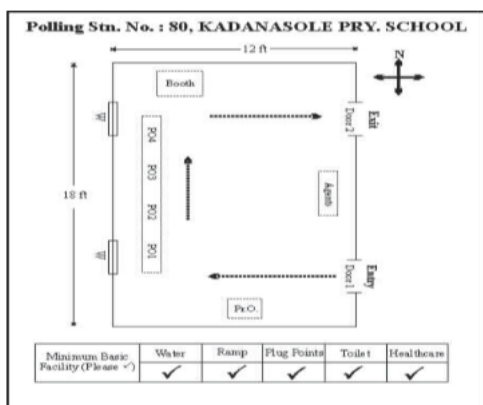

নির্বাচক নিবন্ধন আধিকারিকের স্বাক্ষর

Nazri Naksha

Google Map View

Polling Station Building Front View

Polling Station Front View

Cad View

Key MAP View

1 নাম : রুপা করন স্বামীর নাম: পিন্টু করন বাড়ির নং : n0052 বয়স : 31 লিঙ্গ : মহিলা	UOQ1727742 ফটো উপলব্ধ	2 নাম : সাগর করণ মায়ের নাম: কৃষ্ণ প্রসাদ করণ বাড়ির নং : n0053 বয়স : 25 লিঙ্গ : পুরুষ	UOQ2043107 ফটো উপলব্ধ	3 নাম : জ্ঞানেন্দ্র করণ পিতার নাম: গোপীনাথ করণ বাড়ির নং : n0051 বয়স : 86 লিঙ্গ : পুরুষ	WB/33/229/171223 ফটো উপলব্ধ
4 নাম : কল্যাণী করণ স্বামীর নাম: জ্ঞানেন্দ্র করণ বাড়ির নং : n0051 বয়স : 77 লিঙ্গ : মহিলা	WB/33/229/171383 ফটো উপলব্ধ	5 নাম : সমীর করণ পিতার নাম: জ্ঞানেন্দ্র করণ বাড়ির নং : n0051 বয়স : 53 লিঙ্গ : পুরুষ	WB/33/229/171197 ফটো উপলব্ধ	6 নাম : শ্রীকান্ত করণ পিতার নাম: জ্ঞানেন্দ্র করণ বাড়ির নং : n0051 বয়স : 50 লিঙ্গ : পুরুষ	WB/33/229/171792 ফটো উপলব্ধ
7 নাম : সুতপা করন পিতার নাম: সুকুমার করন বাড়ির নং : n0053 বয়স : 28 লিঙ্গ : মহিলা	UOQ1832484 ফটো উপলব্ধ	8 নাম : মাধবী করন স্বামীর নাম: কৃষ্ণপ্রসাদ করন বাড়ির নং : n0053 বয়স : 48 লিঙ্গ : মহিলা	MJB1134733 ফটো উপলব্ধ	9 নাম : কৃষ্ণপ্রসাদ করণ পিতার নাম: প্রতাপ করণ বাড়ির নং : n0053 বয়স : 55 লিঙ্গ : পুরুষ	WB/33/229/171178 ফটো উপলব্ধ
10 নাম : সুকুমার করণ পিতার নাম: প্রতাপ করণ বাড়ির নং : n0053 বয়স : 62 লিঙ্গ : পুরুষ	WB/33/229/171371 ফটো উপলব্ধ	11 নাম : পিন্টু করন পিতার নাম: প্রভাস করন বাড়ির নং : n0052 বয়স : 45 লিঙ্গ : পুরুষ	MJB1173145 ফটো উপলব্ধ	12 নাম : কাননবালা করণ স্বামীর নাম: প্রভাস করণ বাড়ির নং : n0052 বয়স : 80 লিঙ্গ : মহিলা	WB/33/229/171382 ফটো উপলব্ধ
13 নাম : বন্দনা মণ্ডল (করন) স্বামীর নাম: শ্রীকান্ত করন বাড়ির নং : n0051 বয়স : 36 লিঙ্গ : মহিলা	UOQ1383751 ফটো উপলব্ধ	14 নাম : ঝন্টু করন পিতার নাম: জ্ঞানেন্দ্র করন বাড়ির নং : n0051 বয়স : 44 লিঙ্গ : পুরুষ	MJB1582204 ফটো উপলব্ধ	15 নাম : সুজাতা করন স্বামীর নাম: সুকুমার করন বাড়ির নং : n0053 বয়স : 48 লিঙ্গ : মহিলা	MJB1135029 ফটো উপলব্ধ
16 নাম : পৌলমী করন পিতার নাম: কৃষ্ণ প্রসাদ করন বাড়ির নং : n0169 বয়স : 27 লিঙ্গ : মহিলা	UOQ1889708 ফটো উপলব্ধ	17 নাম : সুচেতা করন পিতার নাম: সুকুমার করন বাড়ির নং : n0170 বয়স : 27 লিঙ্গ : মহিলা	UOQ1889716 ফটো উপলব্ধ	18 নাম : হরিপ্রিয়া খোর্দা পিতার নাম: মিহির খোর্দা বাড়ির নং : n0102 বয়স : 25 লিঙ্গ : মহিলা	UOQ2054245 ফটো উপলব্ধ
19 নাম : পূজা খোর্দা স্বামীর নাম: গুরুপ্রসাদ খোর্দা বাড়ির নং : n0093 বয়স : 25 লিঙ্গ : মহিলা	UOQ2043354 ফটো উপলব্ধ	20 নাম : মনুশ্রী ঘোষ স্বামীর নাম: মৃত্যুঞ্জয় ঘোষ বাড়ির নং : n0147 বয়স : 31 লিঙ্গ : মহিলা	UOQ1807460 ফটো উপলব্ধ	21 নাম : শান্তিময় ঘোষ পিতার নাম: রাজেন্দ্র ঘোষ বাড়ির নং : n0062 বয়স : 43 লিঙ্গ : পুরুষ	MJB1582246 ফটো উপলব্ধ
22 নাম : অভিষেক ঘোষ পিতার নাম: মুরলীধর ঘোষ বাড়ির নং : n0178 বয়স : 28 লিঙ্গ : পুরুষ	UOQ1923218 ফটো উপলব্ধ	23 নাম : সধিতা ঘোষ পিতার নাম: সজিত ঘোষ বাড়ির নং : 0063 বয়স : 25 লিঙ্গ : মহিলা	UOQ2117596 ফটো উপলব্ধ	24 নাম : সাগর ঘোষ পিতার নাম: মতিলাল ঘোষ বাড়ির নং : 0061 বয়স : 24 লিঙ্গ : পুরুষ	UOQ2117497 ফটো উপলব্ধ
25 নাম : আনুপমা পাত্র ঘোষ স্বামীর নাম: সঞ্জীব ঘোষ বাড়ির নং : 0062 বয়স : 25 লিঙ্গ : মহিলা	UOQ2226892 ফটো উপলব্ধ	26 নাম : অমিতা ঘোষ স্বামীর নাম: তাপস কুমার ঘোষ বাড়ির নং : n0064 বয়স : 35 লিঙ্গ : মহিলা	UOQ1804236 ফটো উপলব্ধ	27 নাম : পম্পা ঘোষ পিতার নাম: পতিত পাবন ঘোষ বাড়ির নং : n0014 বয়স : 28 লিঙ্গ : মহিলা	UOQ1832443 ফটো উপলব্ধ
28 নাম : উমারানী ঘোষ স্বামীর নাম: সঞ্জয় ঘোষ বাড়ির নং : N/0028 বয়স : 33 লিঙ্গ : মহিলা	UOQ1465541 ফটো উপলব্ধ	29 নাম : সঞ্জয় ঘোষ পিতার নাম: রামচন্দ্র ঘোষ বাড়ির নং : NO-0028 বয়স : 40 লিঙ্গ : পুরুষ	MJB2095438 ফটো উপলব্ধ	30 নাম : অনিমা ঘোষ স্বামীর নাম: রবীন্দ্রনাথ ঘোষ বাড়ির নং : NO-014 বয়স : 39 লিঙ্গ : মহিলা	MJB2095339 ফটো উপলব্ধ