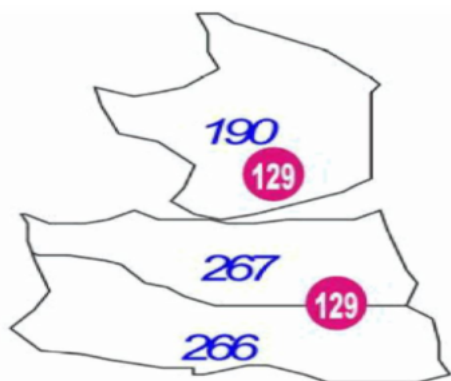

Nazri Naksha