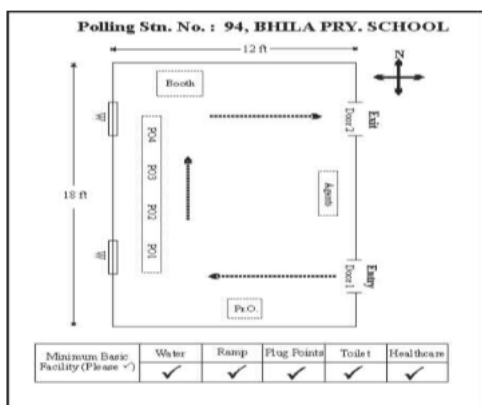

নির্বাচক নিবন্ধন আধিকারিকের স্বাক্ষর

Nazri Naksha

Google Map View

Polling Station Building Front View

Polling Station Front View

Cad View

Key MAP View

1	WB/33/229/147207	নাম : সুধীর আচার্য পিতার নাম: রাখাল আচার্য বাড়ির নং : n0001 বয়স : 64 লিঙ্গ : পুরুষ	ফটো উপলব্ধ	2	WB/33/229/147204	নাম : অপর্ণা আচার্য স্বামীর নাম: সুধীর আচার্য বাড়ির নং : n0001 বয়স : 57 লিঙ্গ : মহিলা	ফটো উপলব্ধ	3	UOQ1305507	নাম : অপূর্ব কুমার আচার্য পিতার নাম: সুধীর আচার্য বাড়ির নং : n0001 বয়স : 37 লিঙ্গ : পুরুষ	ফটো উপলব্ধ
4	UOQ1566983	নাম : লক্ষীকান্ত আচার্য পিতার নাম: সুধীর আচার্য বাড়ির নং : n0001 বয়স : 31 লিঙ্গ : পুরুষ	ফটো উপলব্ধ	5	WB/33/229/147270	নাম : রবীন্দ্র আচার্য পিতার নাম: গোবিন্দ আচার্য বাড়ির নং : n0003 বয়স : 62 লিঙ্গ : পুরুষ	ফটো উপলব্ধ	6	WB/33/229/147405	নাম : মিনতি আচার্য স্বামীর নাম: রবীন্দ্র আচার্য বাড়ির নং : n0003 বয়স : 57 লিঙ্গ : মহিলা	ফটো উপলব্ধ
7	UOQ1567049	নাম : আশিষ আচার্য পিতার নাম: রবীন্দ্র আচার্য বাড়ির নং : n0003 বয়স : 31 লিঙ্গ : পুরুষ	ফটো উপলব্ধ	8	WB/33/229/147085	নাম : সত্যবান আচার্য পিতার নাম: গোবিন্দ আচার্য বাড়ির নং : n0003 বয়স : 54 লিঙ্গ : পুরুষ	ফটো উপলব্ধ	9	MJB1573120	নাম : জয়ন্তী আচার্য স্বামীর নাম: সত্যবান আচার্য বাড়ির নং : n0003 বয়স : 48 লিঙ্গ : মহিলা	ফটো উপলব্ধ
10	WB/33/229/147249	নাম : সন্ধ্যারানী আচার্য স্বামীর নাম: আনন্দ আচার্য বাড়ির নং : n0003 বয়স : 69 লিঙ্গ : মহিলা	ফটো উপলব্ধ	11	WB/33/229/147441	নাম : সুশান্ত আচার্য পিতার নাম: আনন্দ আচার্য বাড়ির নং : n0003 বয়স : 51 লিঙ্গ : পুরুষ	ফটো উপলব্ধ	12	MJB1821297	নাম : রঞ্জরানী আচার্য স্বামীর নাম: সুশান্ত আচার্য বাড়ির নং : n0003 বয়স : 47 লিঙ্গ : মহিলা	ফটো উপলব্ধ
13	UOQ1465996	নাম : দেবশীষ আচার্য পিতার নাম: রবীন্দ্রনাথ আচার্য বাড়ির নং : n0164 বয়স : 34 লিঙ্গ : পুরুষ	ফটো উপলব্ধ	14	UOQ2048064	নাম : সুব্রত আচার্য পিতার নাম: সত্যবান আচার্য বাড়ির নং : n0003 বয়স : 25 লিঙ্গ : পুরুষ	ফটো উপলব্ধ	15	UOQ2047983	নাম : নন্দদুলাল আচার্য পিতার নাম: সুশান্ত আচার্য বাড়ির নং : n0003 বয়স : 25 লিঙ্গ : পুরুষ	ফটো উপলব্ধ
16	UOQ2068187	নাম : অর্পিতা আচার্য স্বামীর নাম: অপূর্ব কুমার আচার্য বাড়ির নং : n001 বয়স : 26 লিঙ্গ : মহিলা	ফটো উপলব্ধ	17	UOQ1941087	নাম : মমতা আচার্য স্বামীর নাম: দেবশীষ আচার্য বাড়ির নং : n0003 বয়স : 28 লিঙ্গ : মহিলা	ফটো উপলব্ধ	18	UOQ1940907	নাম : মধুসূদন ওঝা পিতার নাম: অবনী কুমার ওঝা বাড়ির নং : n0098 বয়স : 27 লিঙ্গ : পুরুষ	ফটো উপলব্ধ
19	UOQ1804285	নাম : রামকৃষ্ণ ওঝা পিতার নাম: আদিত্য ওঝা বাড়ির নং : n0098 বয়স : 35 লিঙ্গ : পুরুষ	ফটো উপলব্ধ	20	UOQ2227015	নাম : মঞ্জুলা তরাই ওঝা স্বামীর নাম: রামকৃষ্ণ ওঝা বাড়ির নং : 0098 বয়স : 28 লিঙ্গ : মহিলা	ফটো উপলব্ধ	21	UOQ2227031	নাম : নিতাই ওঝা পিতার নাম: বিমল ওঝা বাড়ির নং : 0100 বয়স : 22 লিঙ্গ : পুরুষ	ফটো উপলব্ধ
22	UOQ2227049	নাম : সুনিতা তরাই ওঝা স্বামীর নাম: সত্যজীবন ওঝা বাড়ির নং : 0099 বয়স : 26 লিঙ্গ : মহিলা	ফটো উপলব্ধ	23	UOQ2227072	নাম : রামজীবন ওঝা পিতার নাম: অশোক ওঝা বাড়ির নং : 0093 বয়স : 24 লিঙ্গ : পুরুষ	ফটো উপলব্ধ	24	UOQ2048148	নাম : গৌরান্ধ্র ওঝা পিতার নাম: বিমল ওঝা বাড়ির নং : n0100 বয়স : 25 লিঙ্গ : পুরুষ	ফটো উপলব্ধ
25	WB/33/229/147005	নাম : অশ্বিনী ওঝা পিতার নাম: শশিভূষণ ওঝা বাড়ির নং : n0011 বয়স : 62 লিঙ্গ : পুরুষ	ফটো উপলব্ধ	26	WB/33/229/147185	নাম : রত্না ওঝা স্বামীর নাম: অশ্বিনী ওঝা বাড়ির নং : n0011 বয়স : 54 লিঙ্গ : মহিলা	ফটো উপলব্ধ	27	WB/33/229/147026	নাম : ভবানী ওঝা পিতার নাম: শশিভূষণ ওঝা বাড়ির নং : n0011 বয়স : 54 লিঙ্গ : পুরুষ	ফটো উপলব্ধ
28	MJB1573153	নাম : দুর্গা ওঝা স্বামীর নাম: ভবানী ওঝা বাড়ির নং : n0011 বয়স : 45 লিঙ্গ : মহিলা	ফটো উপলব্ধ	29	WB/33/229/147062	নাম : ভানুমতী ওঝা স্বামীর নাম: শশীকান্ত ওঝা বাড়ির নং : n0012 বয়স : 77 লিঙ্গ : মহিলা	ফটো উপলব্ধ	30	WB/33/229/147225	নাম : সুবনবালা ওঝা স্বামীর নাম: সুরেন্দ্র ওঝা বাড়ির নং : n0098 বয়স : 83 লিঙ্গ : মহিলা	ফটো উপলব্ধ