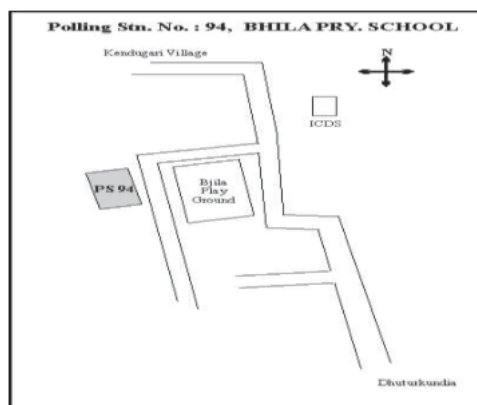

Key MAP View